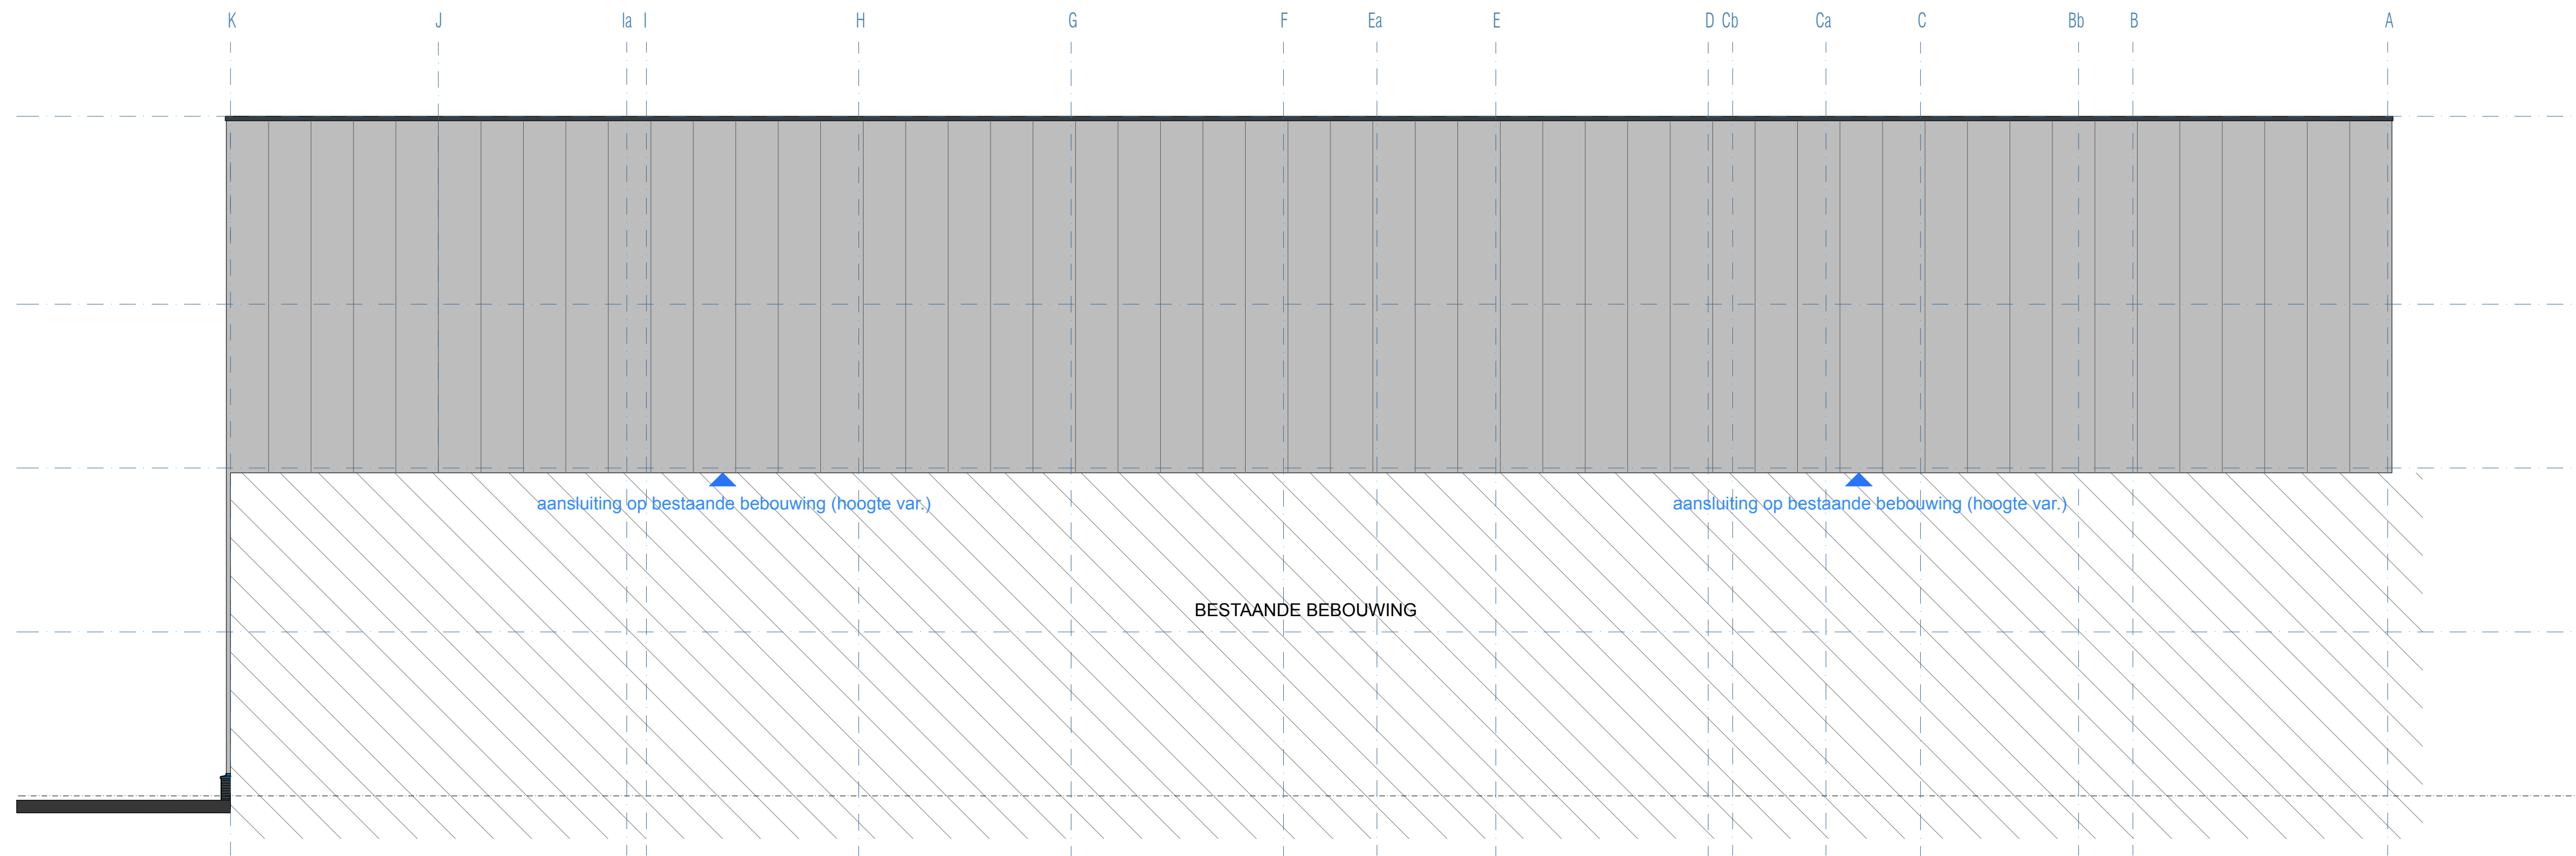

VOORGEVEL

RENVOOI MATERIALEN EN KLEUREN

ONDERDEEL	MATERIAAL	KLEUR
gevel / plint	baksteen	donkergrijs
gevelbeplating	isolatie panelen	lichtgrijs
kozijnen	aluminium	antraciet grijs
ramen	aluminium	antraciet grijs
overheaddeuren	aluminium	blauw
deuren	aluminium	antraciet grijs
dak	dakbedekking	wit

RECHTERZIJGEVEL