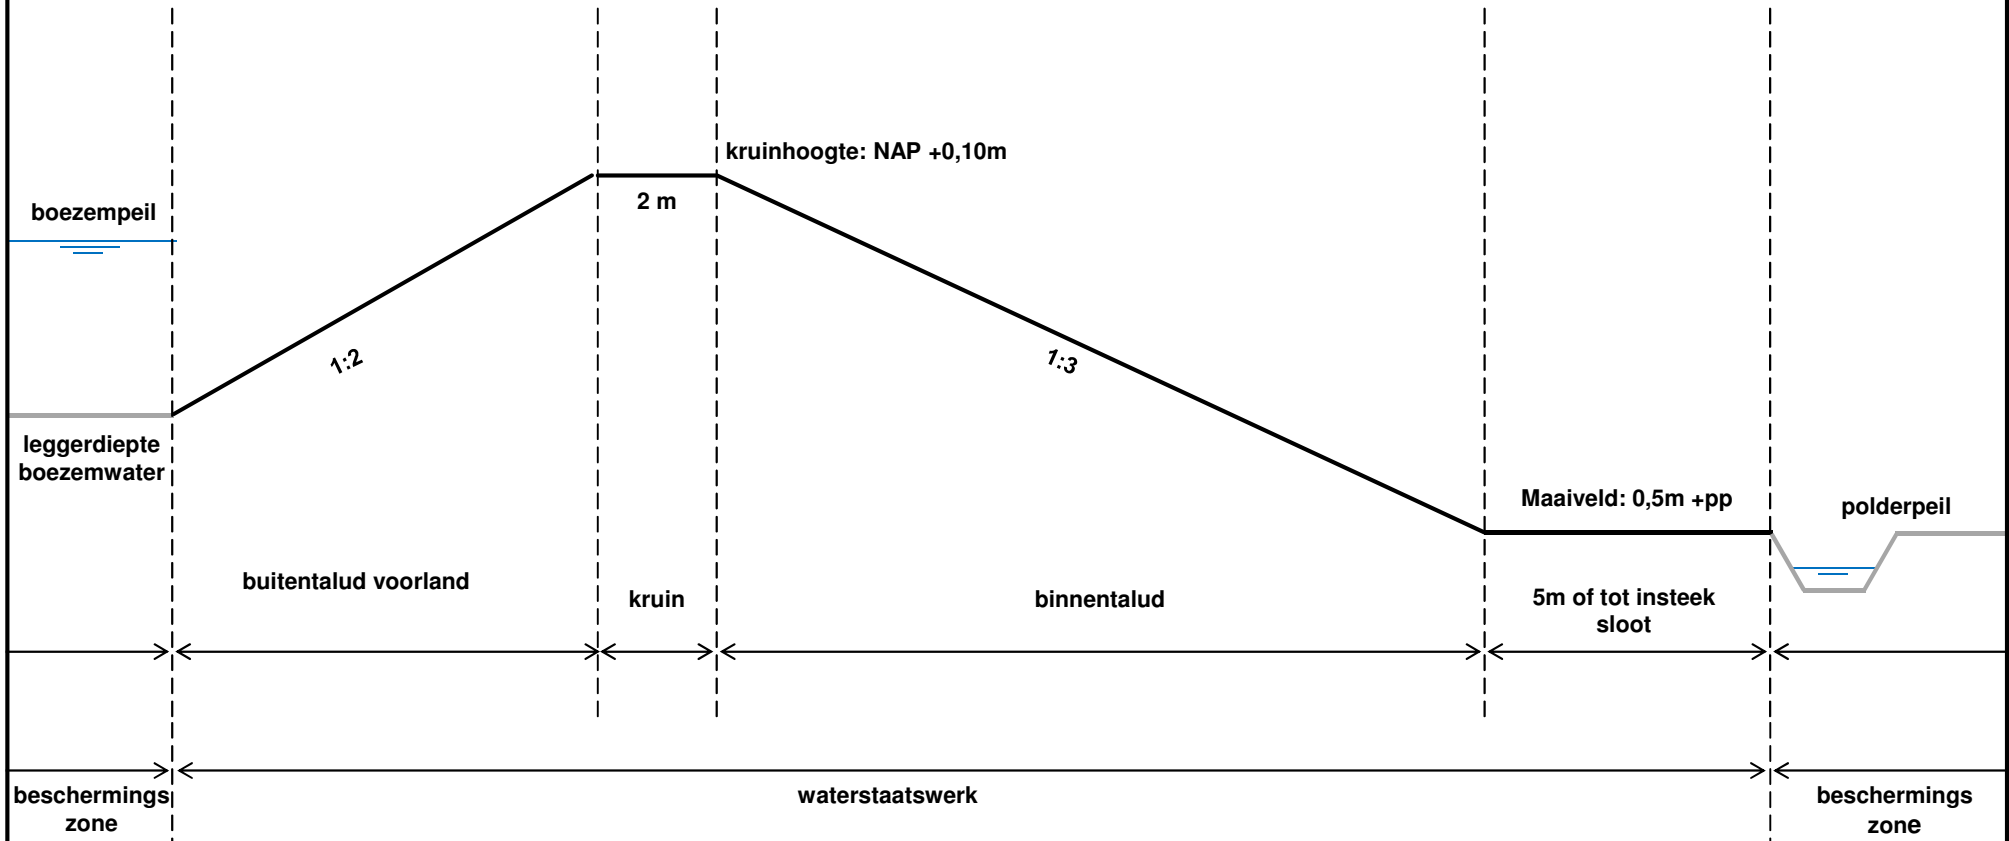

Leggerprofiel 130

Voor begrenzing van waterstaatswerk en beschermingszones; zie leggerkaart.

— leggerprofiel
 — behoort niet tot leggerprofiel

 Provincie van Delfland	Postbus 3061 2601 DB Delft	Telefoon : (015) 260 81 08	www.hhdelfland.nl twitter.com/hhdelfland
	Leggerprofielen Regionale Waterkeringen		
Formaat : A4	Programma : Stevige Dijken	Datum : 19-1-2017	
Schaal :	Getekend : BBS	Tekeningnummer :	