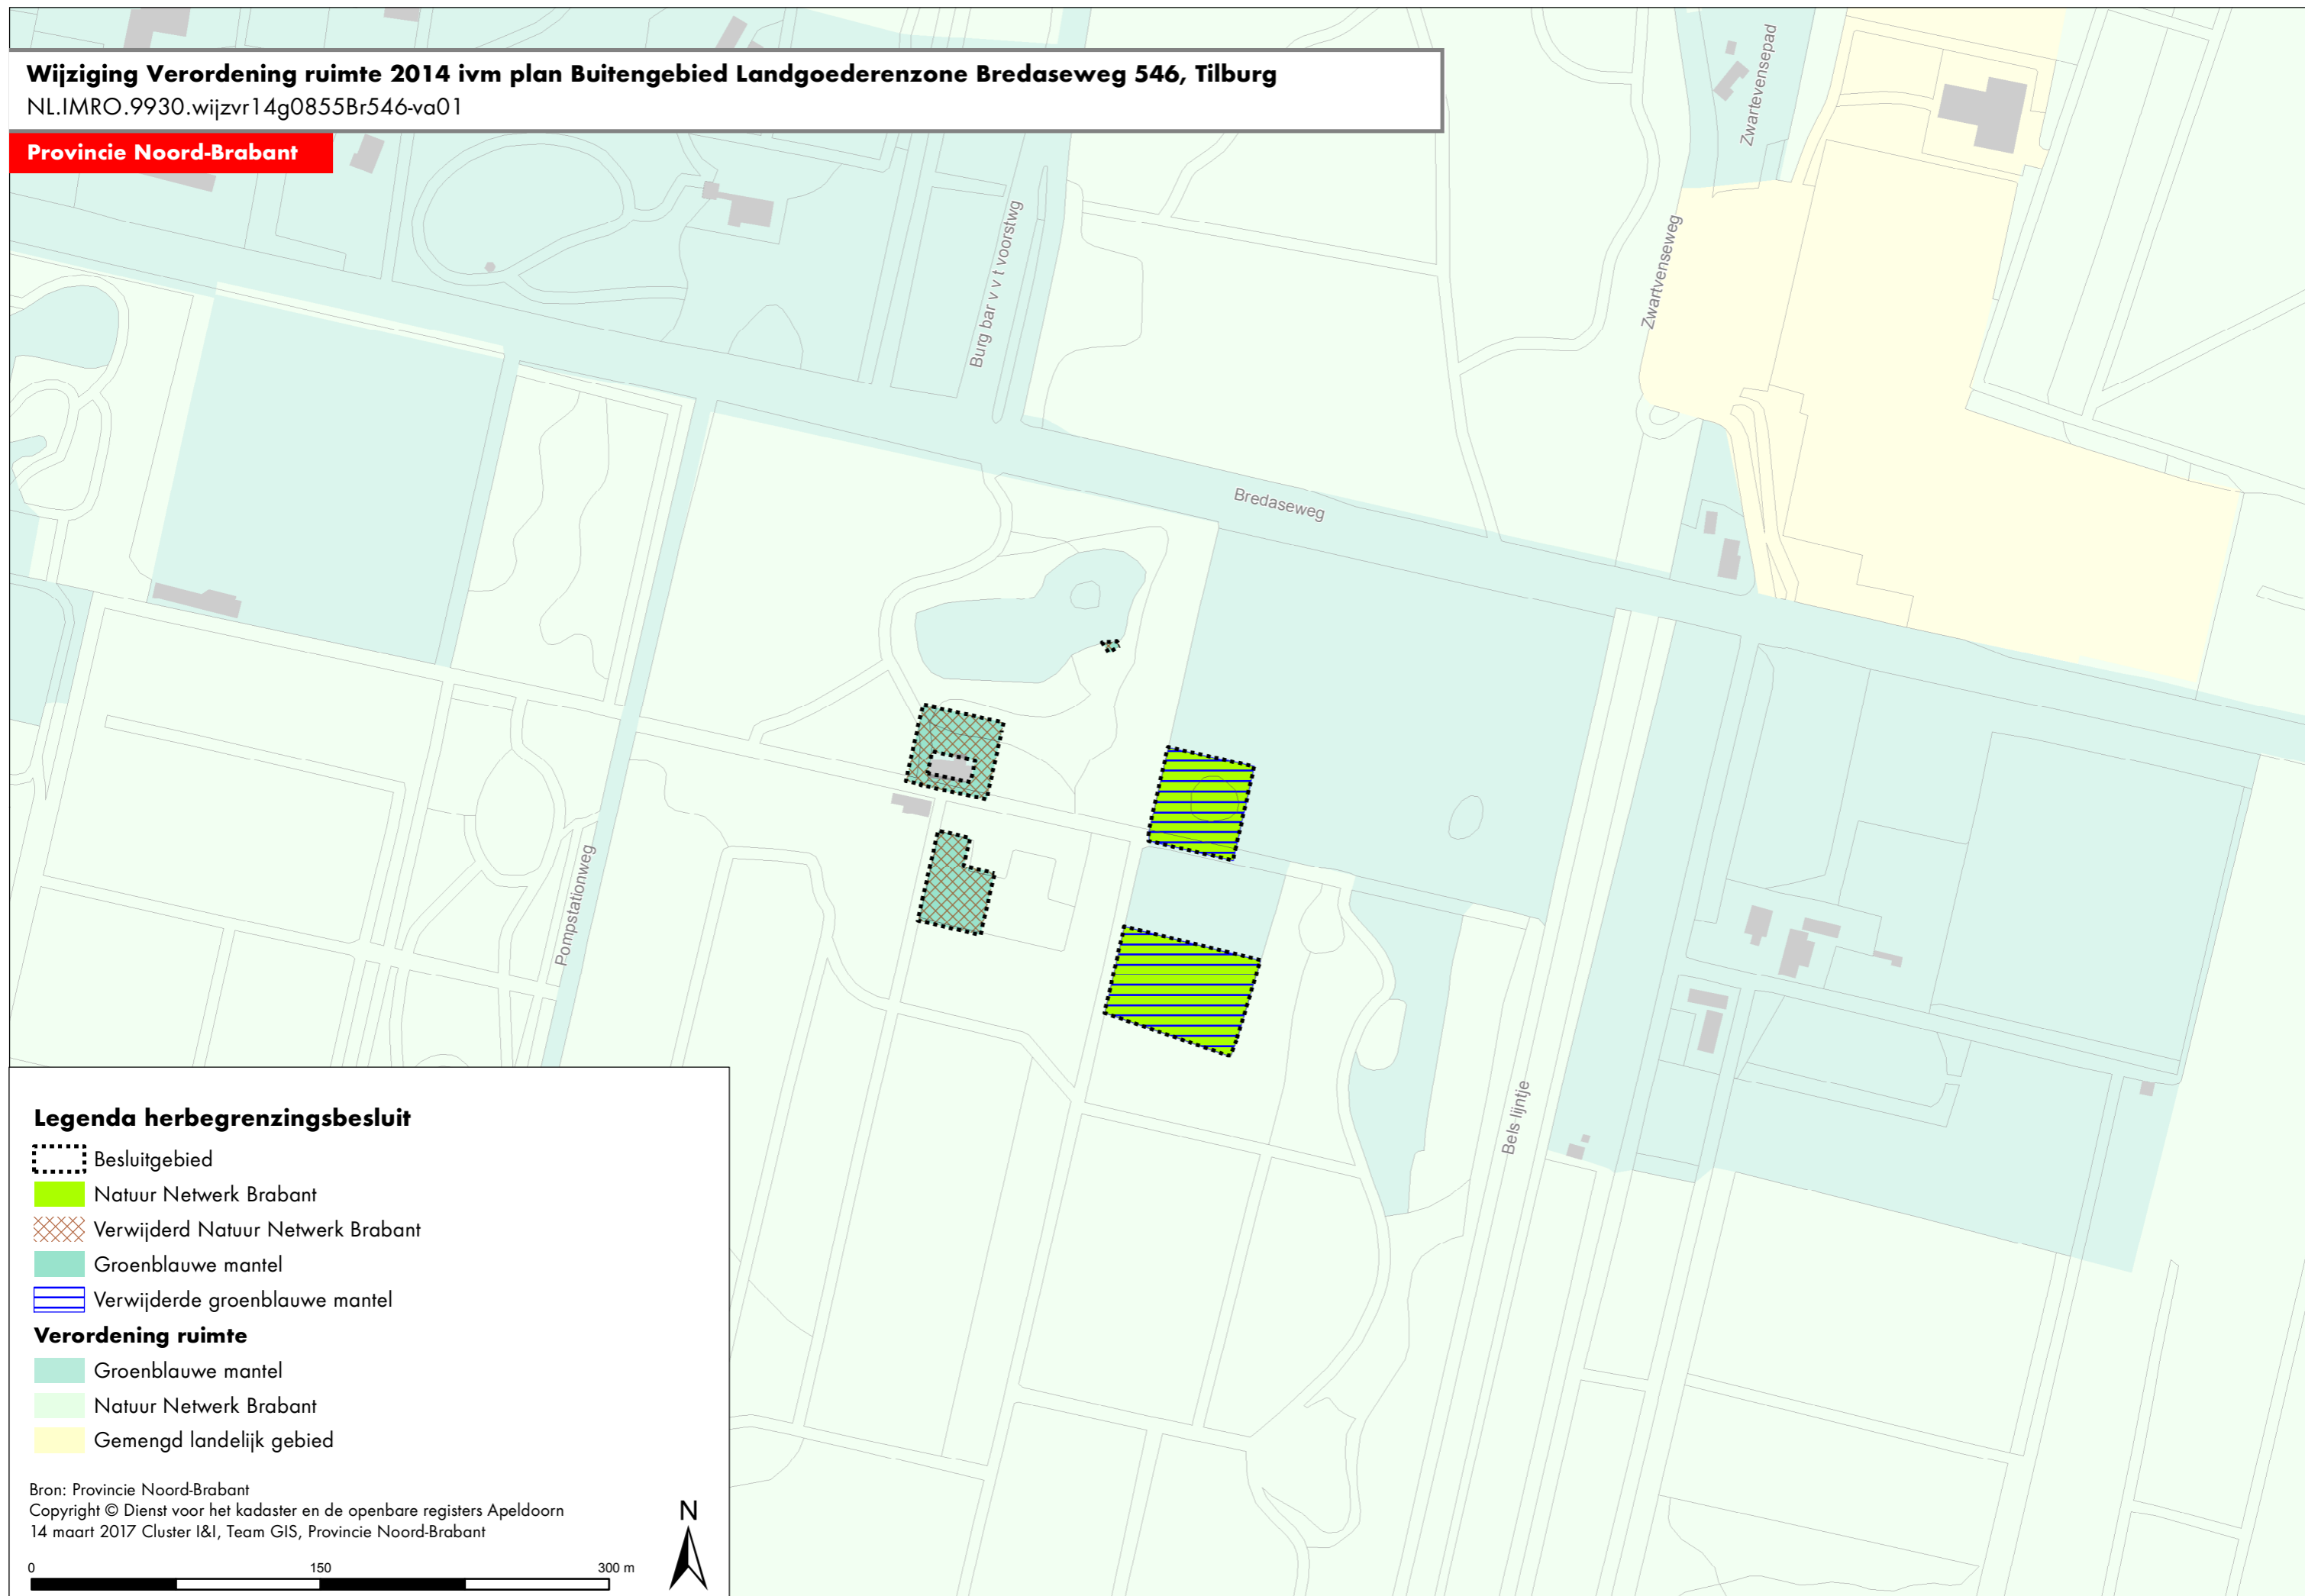

# Wijziging Verordening ruimte 2014 ivm plan Buitengebied Landgoederenzone Bredaseweg 546, Tilburg

NL.IMRO.9930.wijzvr14g0855Br546-va01

Provincie Noord-Brabant

## Legenda herbegrenzingsbesluit

- Besluitgebied
- Natuur Netwerk Brabant
- Verwijderd Natuur Netwerk Brabant
- Groenblauwe mantel
- Verwijderde groenblauwe mantel

## Verordening ruimte

- Groenblauwe mantel
- Natuur Netwerk Brabant
- Gemengd landelijk gebied

Bron: Provincie Noord-Brabant  
Copyright © Dienst voor het kadaster en de openbare registers Apeldoorn  
14 maart 2017 Cluster I&I, Team GIS, Provincie Noord-Brabant