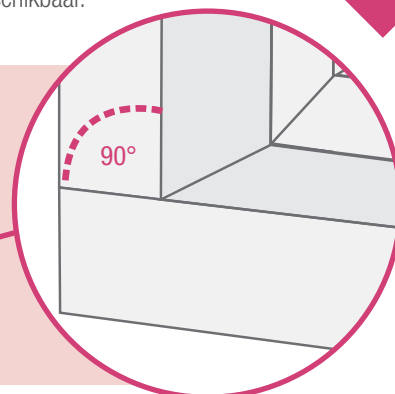

BLOX: Klassieke houtoptiek

Ontwikkelt voor uw eisen:
De serie Character-Design BLOX overtuigt door zijn klassieke **90° houtlook verbinding** en zorgt voor een echte houtoptiek.