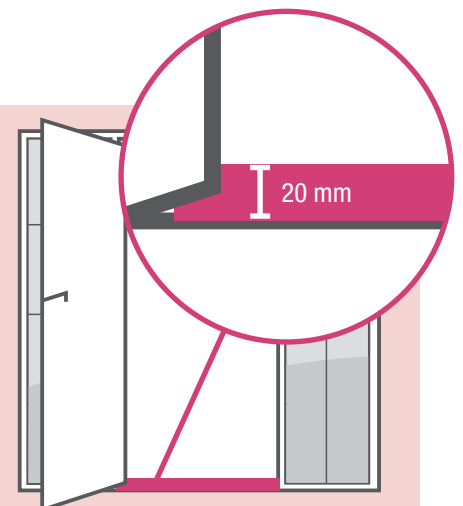

De moderne deuren met RAUSTEP-technologie overtuigen door de lage drempel van slechts 20 mm met vervangbare loop-beschermingsprofielen en geïntegreerde vochttafvoer.

PRECIES
MIJN
DESIGN

PRECIES
MIJN
KLEUREN