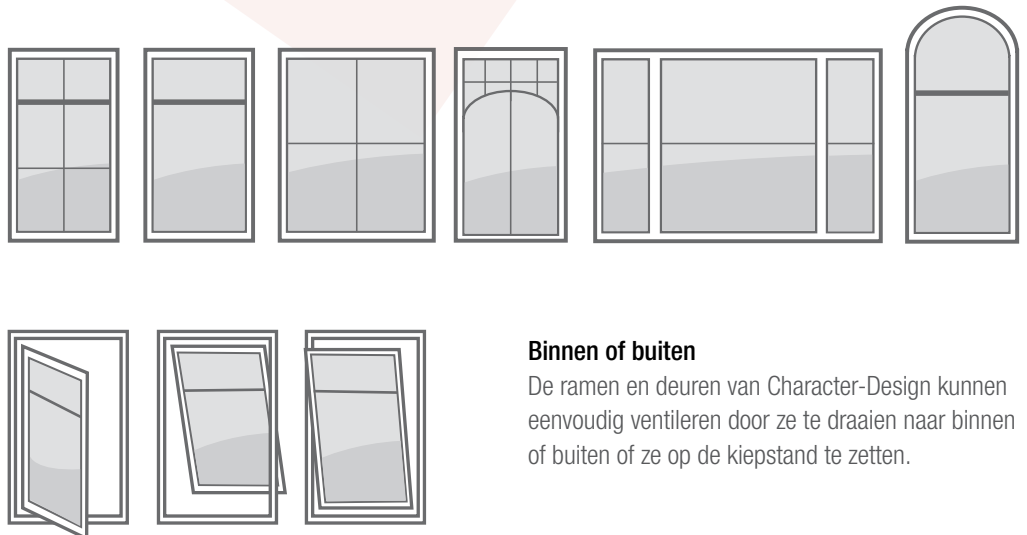

"UNIEK? DAT WIL IK!"

Voor ontwerpers en unieke denkers

Of het nu groot, rond of rechthoekig is - voor draaien, vallen of kiepen: Character-Design is net zo uniek als u en past zich aan uw leven, uw wensen en uw voorstellingen aan. Vormgeven aan uw wereld, zoals u het wilt.

Vrijheid in vormgeven

Het bovenlicht (verhuisraam) is uitneembaar, het onderste venster heeft een draai-kiepfunctie, de ramen en deuren kunnen naar binnen en buiten worden geopend: Welke ideeën u ook in uw woning wilt gebruiken, de veelzijdige mogelijkheden van de ramen en deuren van Character-Design zijn

nagenoeg onbegrensd. Gebruik stijl- of dorpelprofielen, roeeverdeling of creatieve raamindelingen voor individuele accenten - en laat uw fantasie de vrije loop.

Altijd in vorm

Vormstabiliteit en bestendigheid ook bij zware weersomstandigheden.

Binnen of buiten

De ramen en deuren van Character-Design kunnen eenvoudig ventileren door ze te draaien naar binnen of buiten of ze op de kiepstand te zetten.

RAUSTEP dorpels

Binnenkomen en u goed voelen: Naast ramen zijn er ook huis- achter, en terrasdeuren verkrijgbaar in de serie Character-Design.

De moderne deuren met RAUSTEP-technologie overtuigen door de lage drempel van slechts 20 mm met vervangbare loop-beschermingsprofielen en geïntegreerde vochttafvoer.