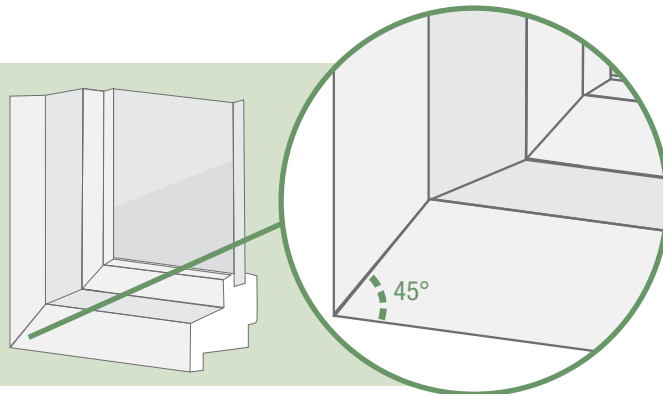

Hoge raamdiepte en een buitenverstek in een **hoek van 45°** – de klassieke ramen en deuren van de serie Character-Design passen perfect bij uw persoonlijke stijl en smaak.

"PRECIES MIJN ASSORTIMENT"

Character-Design BLOX