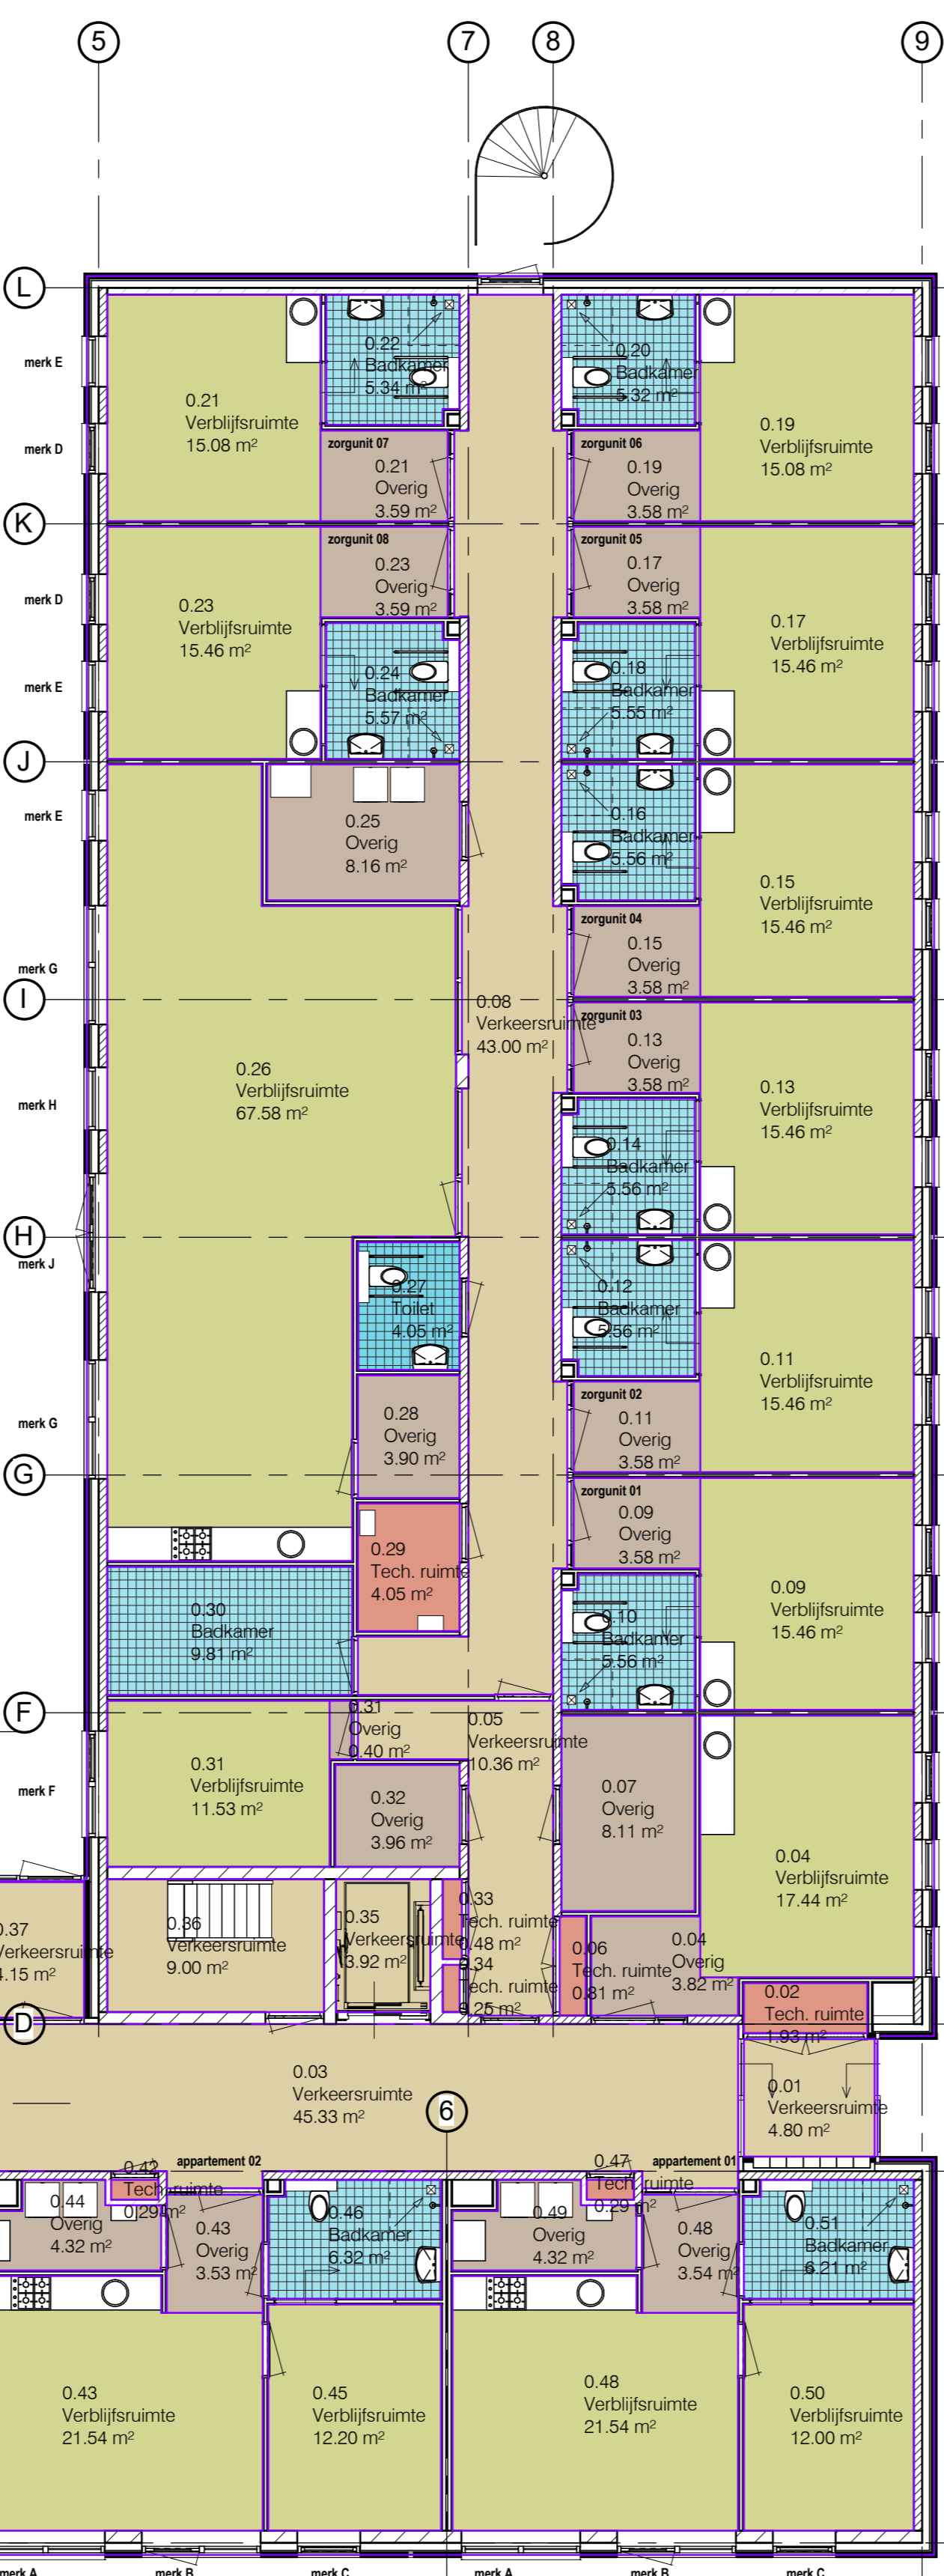

RUIMTESTAAT (Begane grond)

gebruiksoverval: 170,56 m² (Woonfunctie)

RUIMTESTAAT (Begane grond)

Ruimte	vloeroppervlakte	verbljfsruimte	verkeersruimte
0.52	gezaamde berging	30,95 m²	m²
0.53	gang	25,57 m²	m²
0.54	berging	5,16 m²	m²
0.55	berging	5,16 m²	m²
0.56	berging	5,16 m²	m²
0.57	berging	5,11 m²	m²
0.58	berging	5,08 m²	m²
0.59	berging	5,09 m²	m²
0.60	berging	5,09 m²	m²
0.61	berging	5,14 m²	m²
0.62	berging	5,16 m²	m²
0.63	berging	5,11 m²	m²
0.64	berging	5,16 m²	m²
0.65	berging	5,06 m²	m²
0.66	berging	5,58 m²	m²
0.67	berging	5,66 m²	m²
0.68	berging	5,60 m²	m²
0.69	berging	5,13 m²	m²
0.70	berging	5,16 m²	m²
0.71	berging	5,16 m²	m²
0.72	afval berging	9,98 m²	m²
total:		160,22 m²	0,00 m²

RUIMTESTAAT (Begane grond)

Ruimte	vloeroppervlakte	verbljfsruimte	verkeersruimte
0.38	toiletten	3,43 m²	m²
0.39a	toilet	1,11 m²	m²
0.38b	toilet	1,11 m²	m²
0.39	multifunctionele ruimte	147,44 m²	m²
0.40	berging	13,96 m²	m²
0.41	miva-toilet	4,38 m²	m²
total:		173,45 m²	144,58 m²

RUIMTESTAAT (1e Verdieping)

gebruiksoverval: 492,74 m² (Woonfunctie)

RUIMTESTAAT (1e Verdieping)

gebruiksoverval: 413,23 m² (Zorgfunctie)

Ruimte	vloeroppervlakte	verbljfsruimte	verkeersruimte
1.03	werktafel	3,97 m²	m²
1.04	gang	53,32 m²	m²
1.05	slaapwacht	21,20 m²	m²
1.06	douché	4,32 m²	m²
1.07	zhl-slaapkamer	19,04 m²	m²
1.08	badkamer	5,56 m²	m²
1.09	zhl-slaapkamer	19,04 m²	m²
1.10	badkamer	5,56 m²	m²
1.11	zhl-slaapkamer	19,04 m²	m²
1.12	badkamer	5,56 m²	m²
1.13	zhl-slaapkamer	19,04 m²	m²
1.14	badkamer	5,56 m²	m²
1.15	zhl-slaapkamer	19,04 m²	m²
1.16	badkamer	5,56 m²	m²
1.17	zhl-slaapkamer	19,04 m²	m²
1.18	badkamer	5,56 m²	m²
1.19	zhl-slaapkamer	19,04 m²	m²
1.20	badkamer	5,56 m²	m²
1.21	zhl-slaapkamer	19,04 m²	m²
1.22	badkamer	5,56 m²	m²
1.23	inruimte/wasruimte	8,16 m²	m²
1.24	huksemer	67,58 m²	m²
1.25	bergruimte	3,90 m²	m²
1.26	miva-toilet	4,05 m²	m²
1.27	techniek	4,05 m²	m²
1.28	techniek	4,05 m²	m²
1.29	gezamenlijke badkamer	9,81 m²	m²
1.30	bergruimte	3,90 m²	m²
1.31	meterkast	0,29 m²	m²
total:		392,58 m²	221,51 m²

RUIMTESTAAT (2e Verdieping)

gebruiksoverval: 402,06 m² (Woonfunctie)

Ruimte	vloeroppervlakte	verbljfsruimte	verkeersruimte