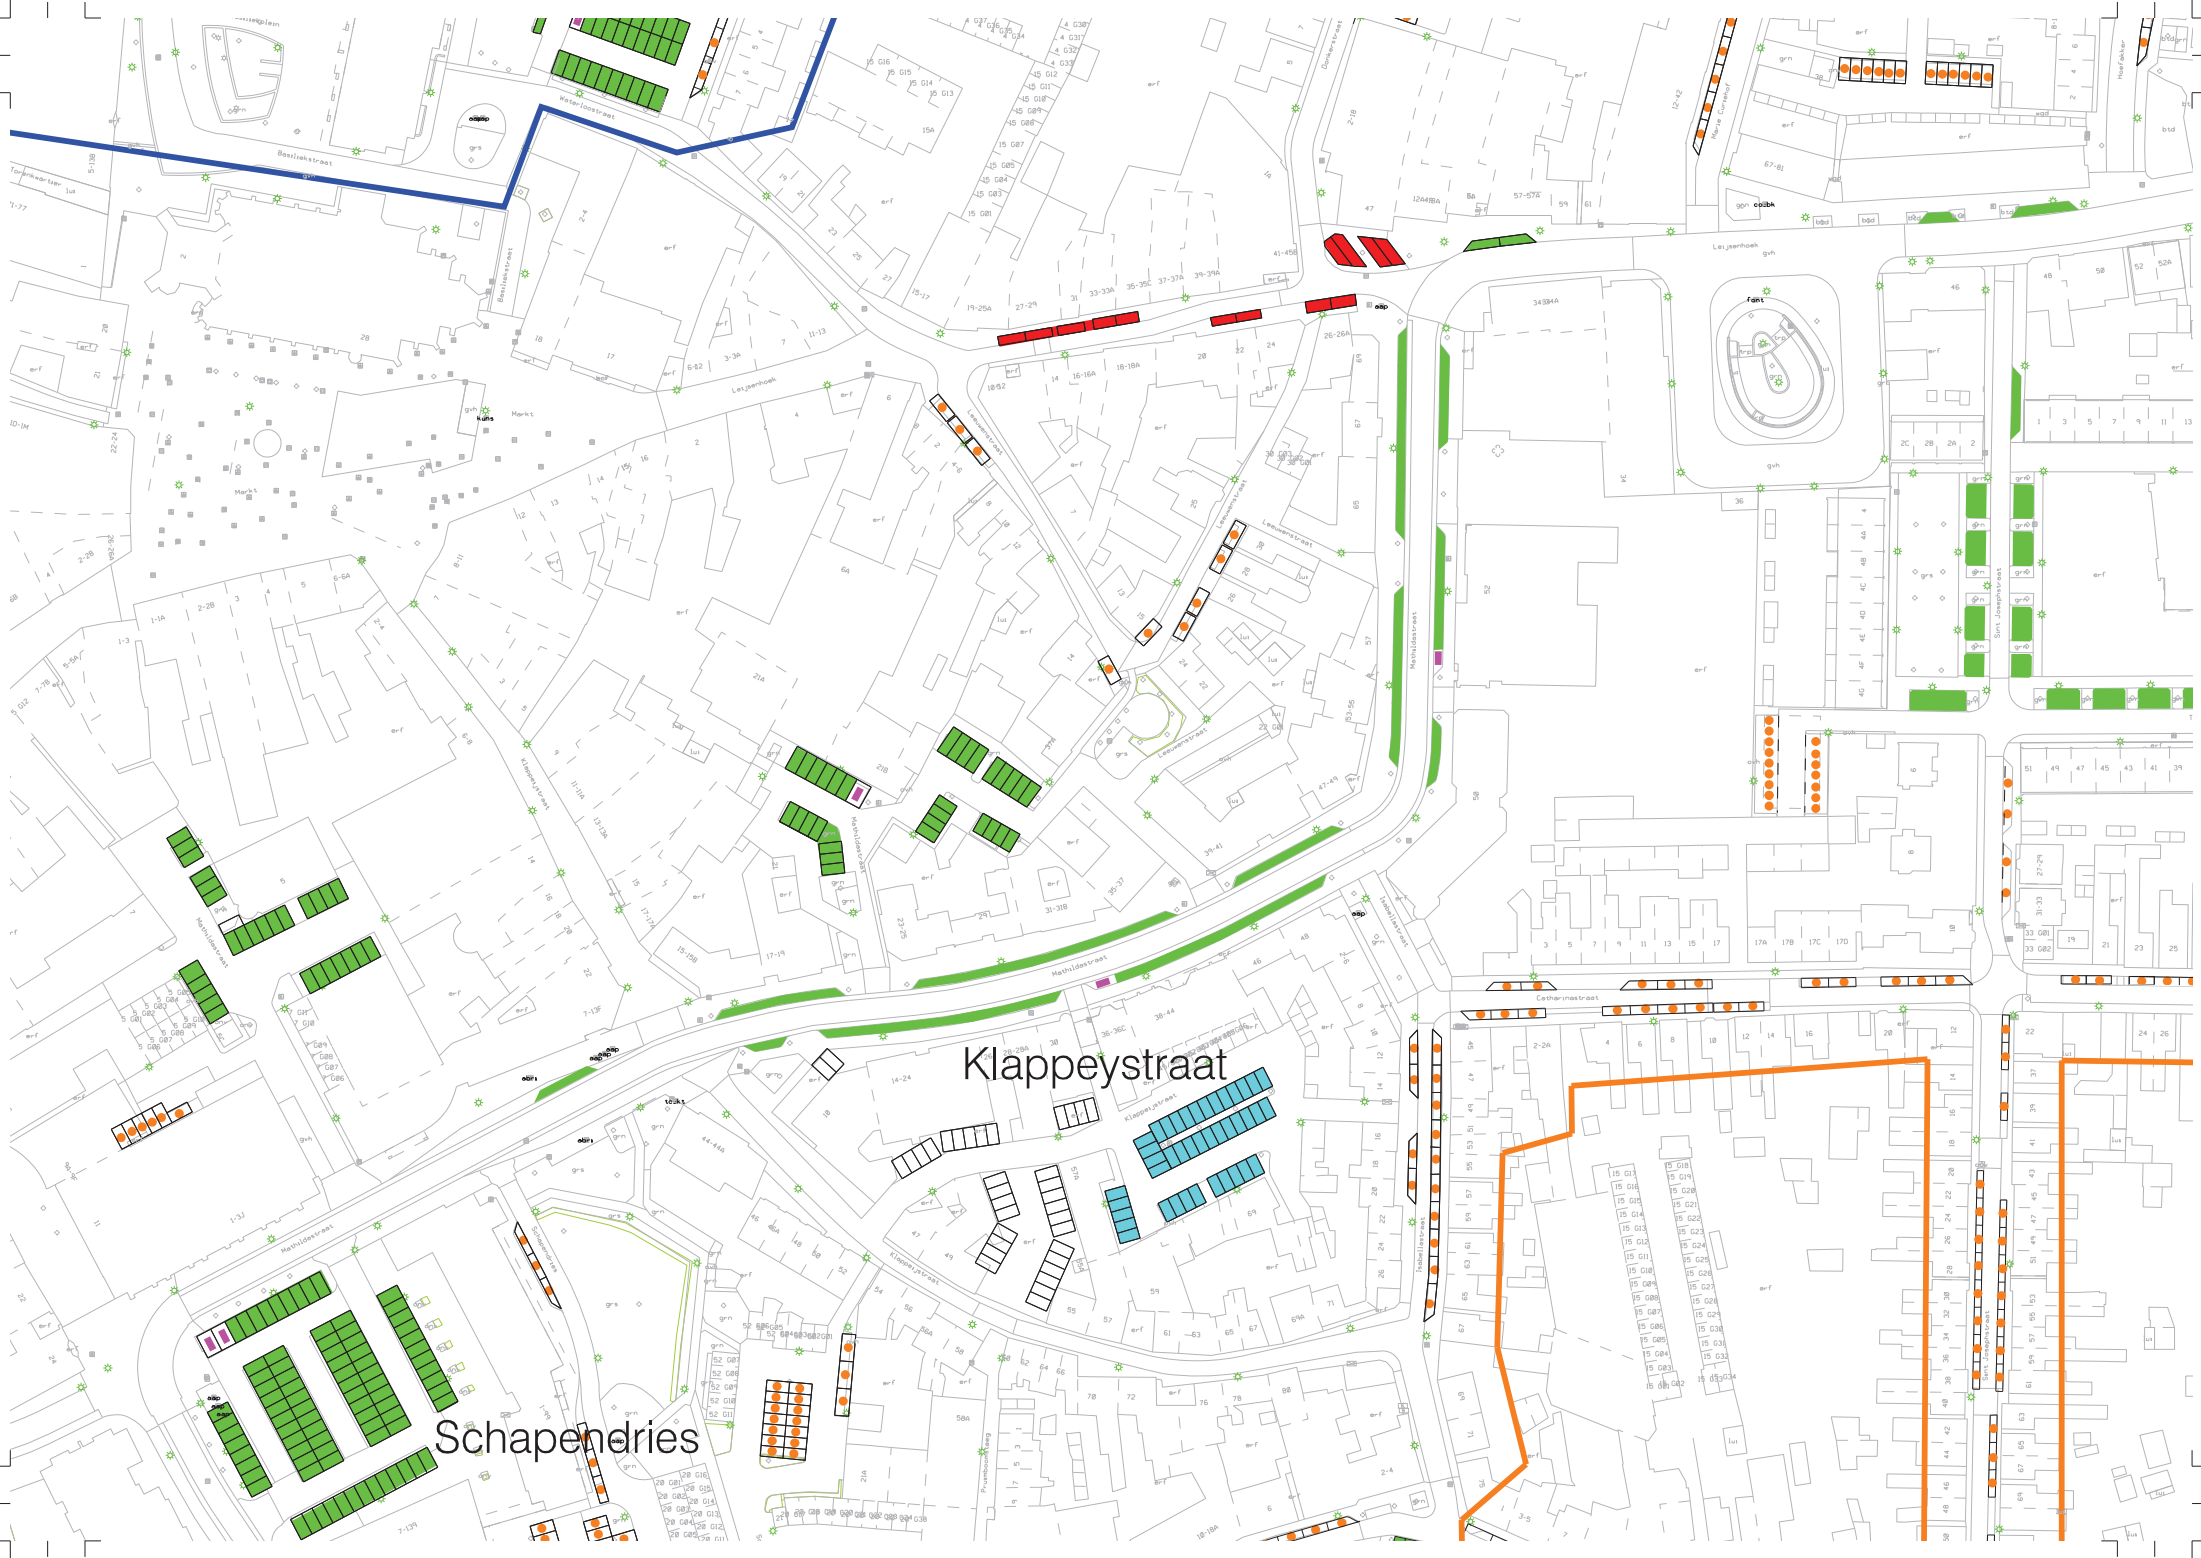

Torenkwartie

Valkenplein

Waterlooplein

artier

Arendsplein West

1e verdieping

Heuvel

Klappeystraat

Schapendries

1e verdieping

- 6.011
- 6.012
- 6.013
- 6.014
- 6.015
- 6.016
- 6.017
- 6.018
- 6.019
- 6.020
- 6.021

Nieuwe Boerlingstrass

Ridderstrass

Stadhouderslaan

Prins Bernhardstrass

Molenvest

Stadhouderslaan

De Braak

Tekening 1

Aanwijzingsbesluit betaald pa

Algemene reguleringstijd

— maandag t/m zaterdag
koopavond 18:00 –

Verklaring

- Tariefgroep A (hoog tarief)
- Tariefgroep A (hoog tarief, max. 1 uur parkeren)
- Tariefgroep B (hoog tarief + dagkaart)
- Parkeergarages (normaal tarief)
- Vergunninghouders
- Algemene gehandicaptenparkeerplaatsen

parkeren 2018

aterdag 09.00 – 18.00 uur
) – 21:00

parkeren)

rt)

en

ging verordening.dgn 13-11-2017 14:05:06