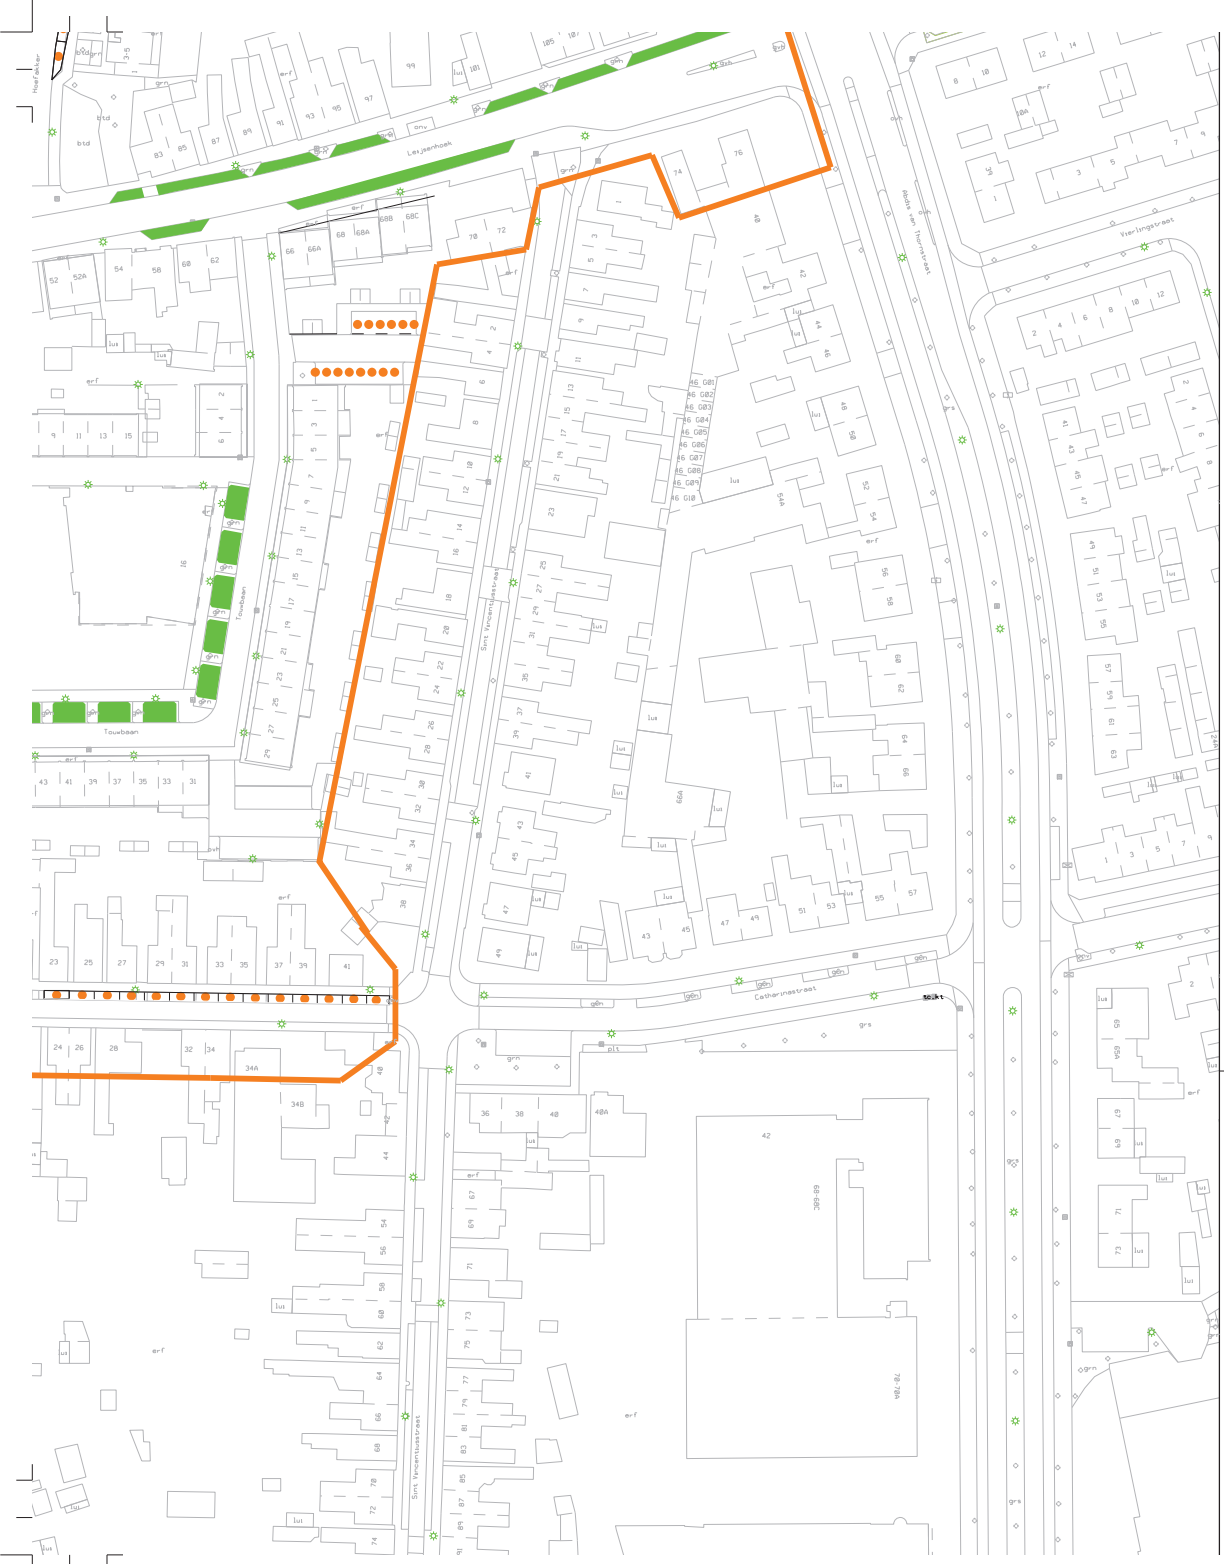

Torenkwartie

Valkenplein

Waterlooplein

artier

Arendsplein West

1e verdieping

Heuvel

Klappeystraat

Schapendries

1e verdieping

- 6.011
- 6.012
- 6.013
- 6.014
- 6.015
- 6.016
- 6.017
- 6.018
- 6.019
- 6.020
- 6.021

Nieuwe Boerlingstrass

Ridderstrass

Stadhouderslaan

Prins Bernhardstrass

Molenvest

Stadhouderslaan

De Braak

Tekening 1

Aanwijzingsbesluit betaald pa

Algemene reguleringstijd

— maandag t/m zaterdag
koopavond 18:00 –

Verklaring

- Tariefgroep A (hoog tarief)
- Tariefgroep A (hoog tarief, max. 1 uur parkeren)
- Tariefgroep B (hoog tarief + dagkaart)
- Parkeergarages (normaal tarief)
- Vergunninghouders
- Algemene gehandicaptenparkeerplaatsen

parkeren 2018

aterdag 09.00 – 18.00 uur
) – 21:00

parkeren)

rt)

en

ging verordening.dgn 13-11-2017 14:05:06