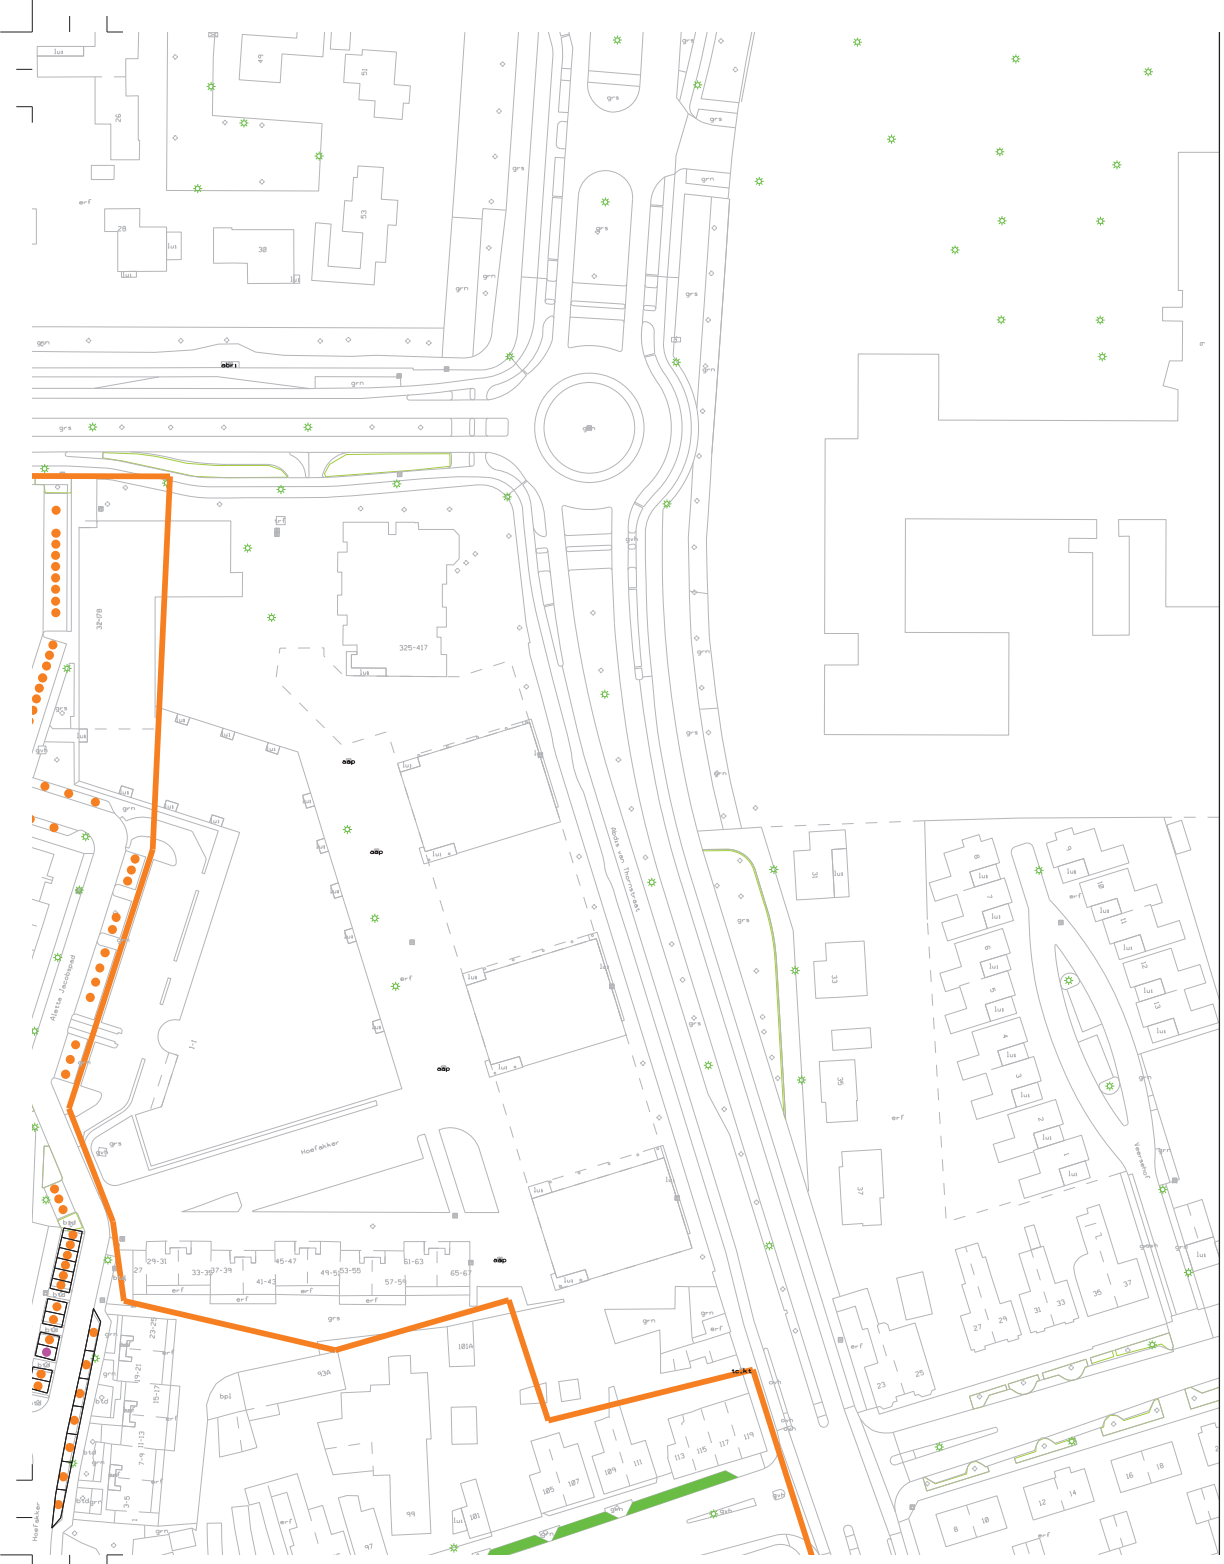

Torenkwartie

Valkenplein

Waterlooplein

artier

Arendsplein West

1e verdieping

Heuvel

Klappeystraat

Schapendries

1e verdieping

- 6.011
- 6.012
- 6.013
- 6.014
- 6.015
- 6.016
- 6.017
- 6.018
- 6.019
- 6.020
- 6.021

Nieuwe Boerlingstrass

Ridderstrass

Stadhouderslaan

Prins Bernhardstrass

Molenvest

Stadhouderslaan

De Braak

Tekening 1

Aanwijzingsbesluit betaald pa

Algemene reguleringstijd

— maandag t/m zaterdag
koopavond 18:00 –

Verklaring

- Tariefgroep A (hoog tarief)
- Tariefgroep A (hoog tarief, max. 1 uur parkeren)
- Tariefgroep B (hoog tarief + dagkaart)
- Parkeergarages (normaal tarief)
- Vergunninghouders
- Algemene gehandicaptenparkeerplaatsen

parkeren 2018

aterdag 09.00 – 18.00 uur
) – 21:00

parkeren)

rt)

en

ging verordening.dgn 13-11-2017 14:05:06