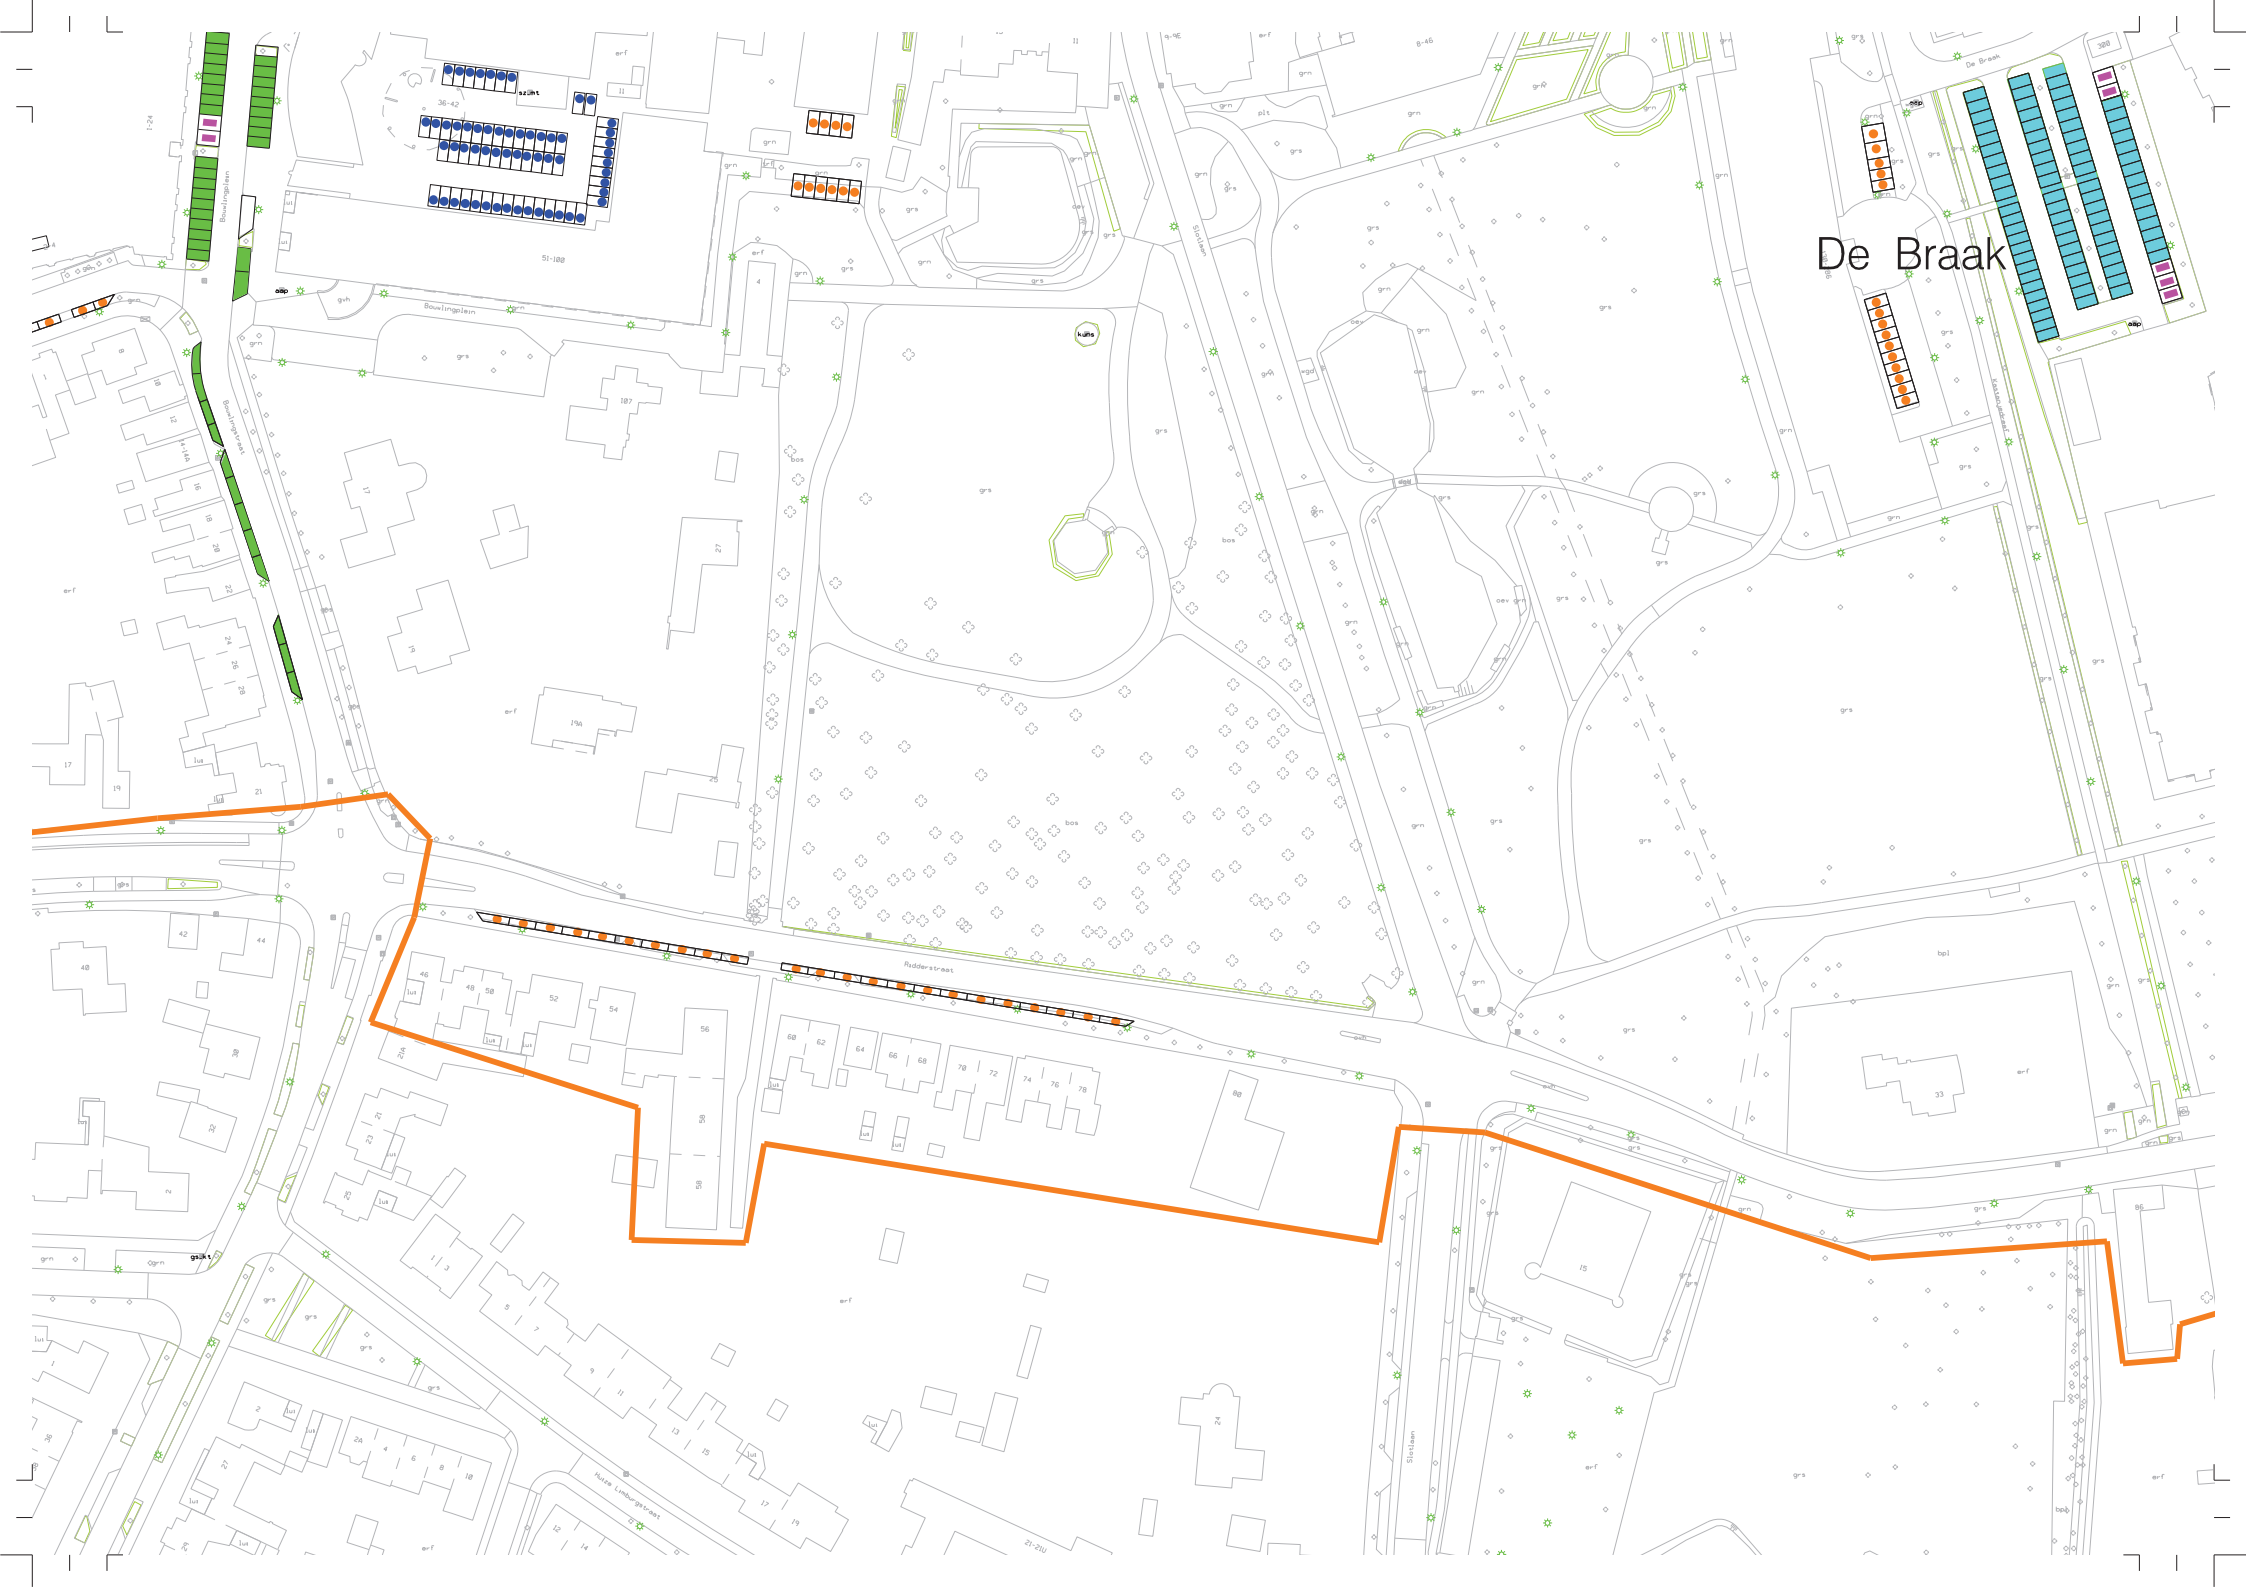

Torenkwartie

Valkenplein

Waterlooplein

artier

Arendsplein West

1e verdieping

Heuvel

Klappeystraat

Schapendries

1e verdieping

- 6.011
- 6.012
- 6.013
- 6.014
- 6.015
- 6.016
- 6.017
- 6.018
- 6.019
- 6.020
- 6.021

Nieuwe Boerlingstrass

Ridderstrass

Stadhouderslaan

Prins Bernhardstrass

Molenvest

Stadhouderslaan

De Braak

Tekening 1

Aanwijzingsbesluit betaald pa

Algemene reguleringstijd

— maandag t/m zaterdag
koopavond 18:00 –

Verklaring

- Tariefgroep A (hoog tarief)
- Tariefgroep A (hoog tarief, max. 1 uur parkeren)
- Tariefgroep B (hoog tarief + dagkaart)
- Parkeergarages (normaal tarief)
- Vergunninghouders
- Algemene gehandicaptenparkeerplaatsen

parkeren 2018

aterdag 09.00 – 18.00 uur
) – 21:00

parkeren)

rt)

en

ging verordening.dgn 13-11-2017 14:05:06