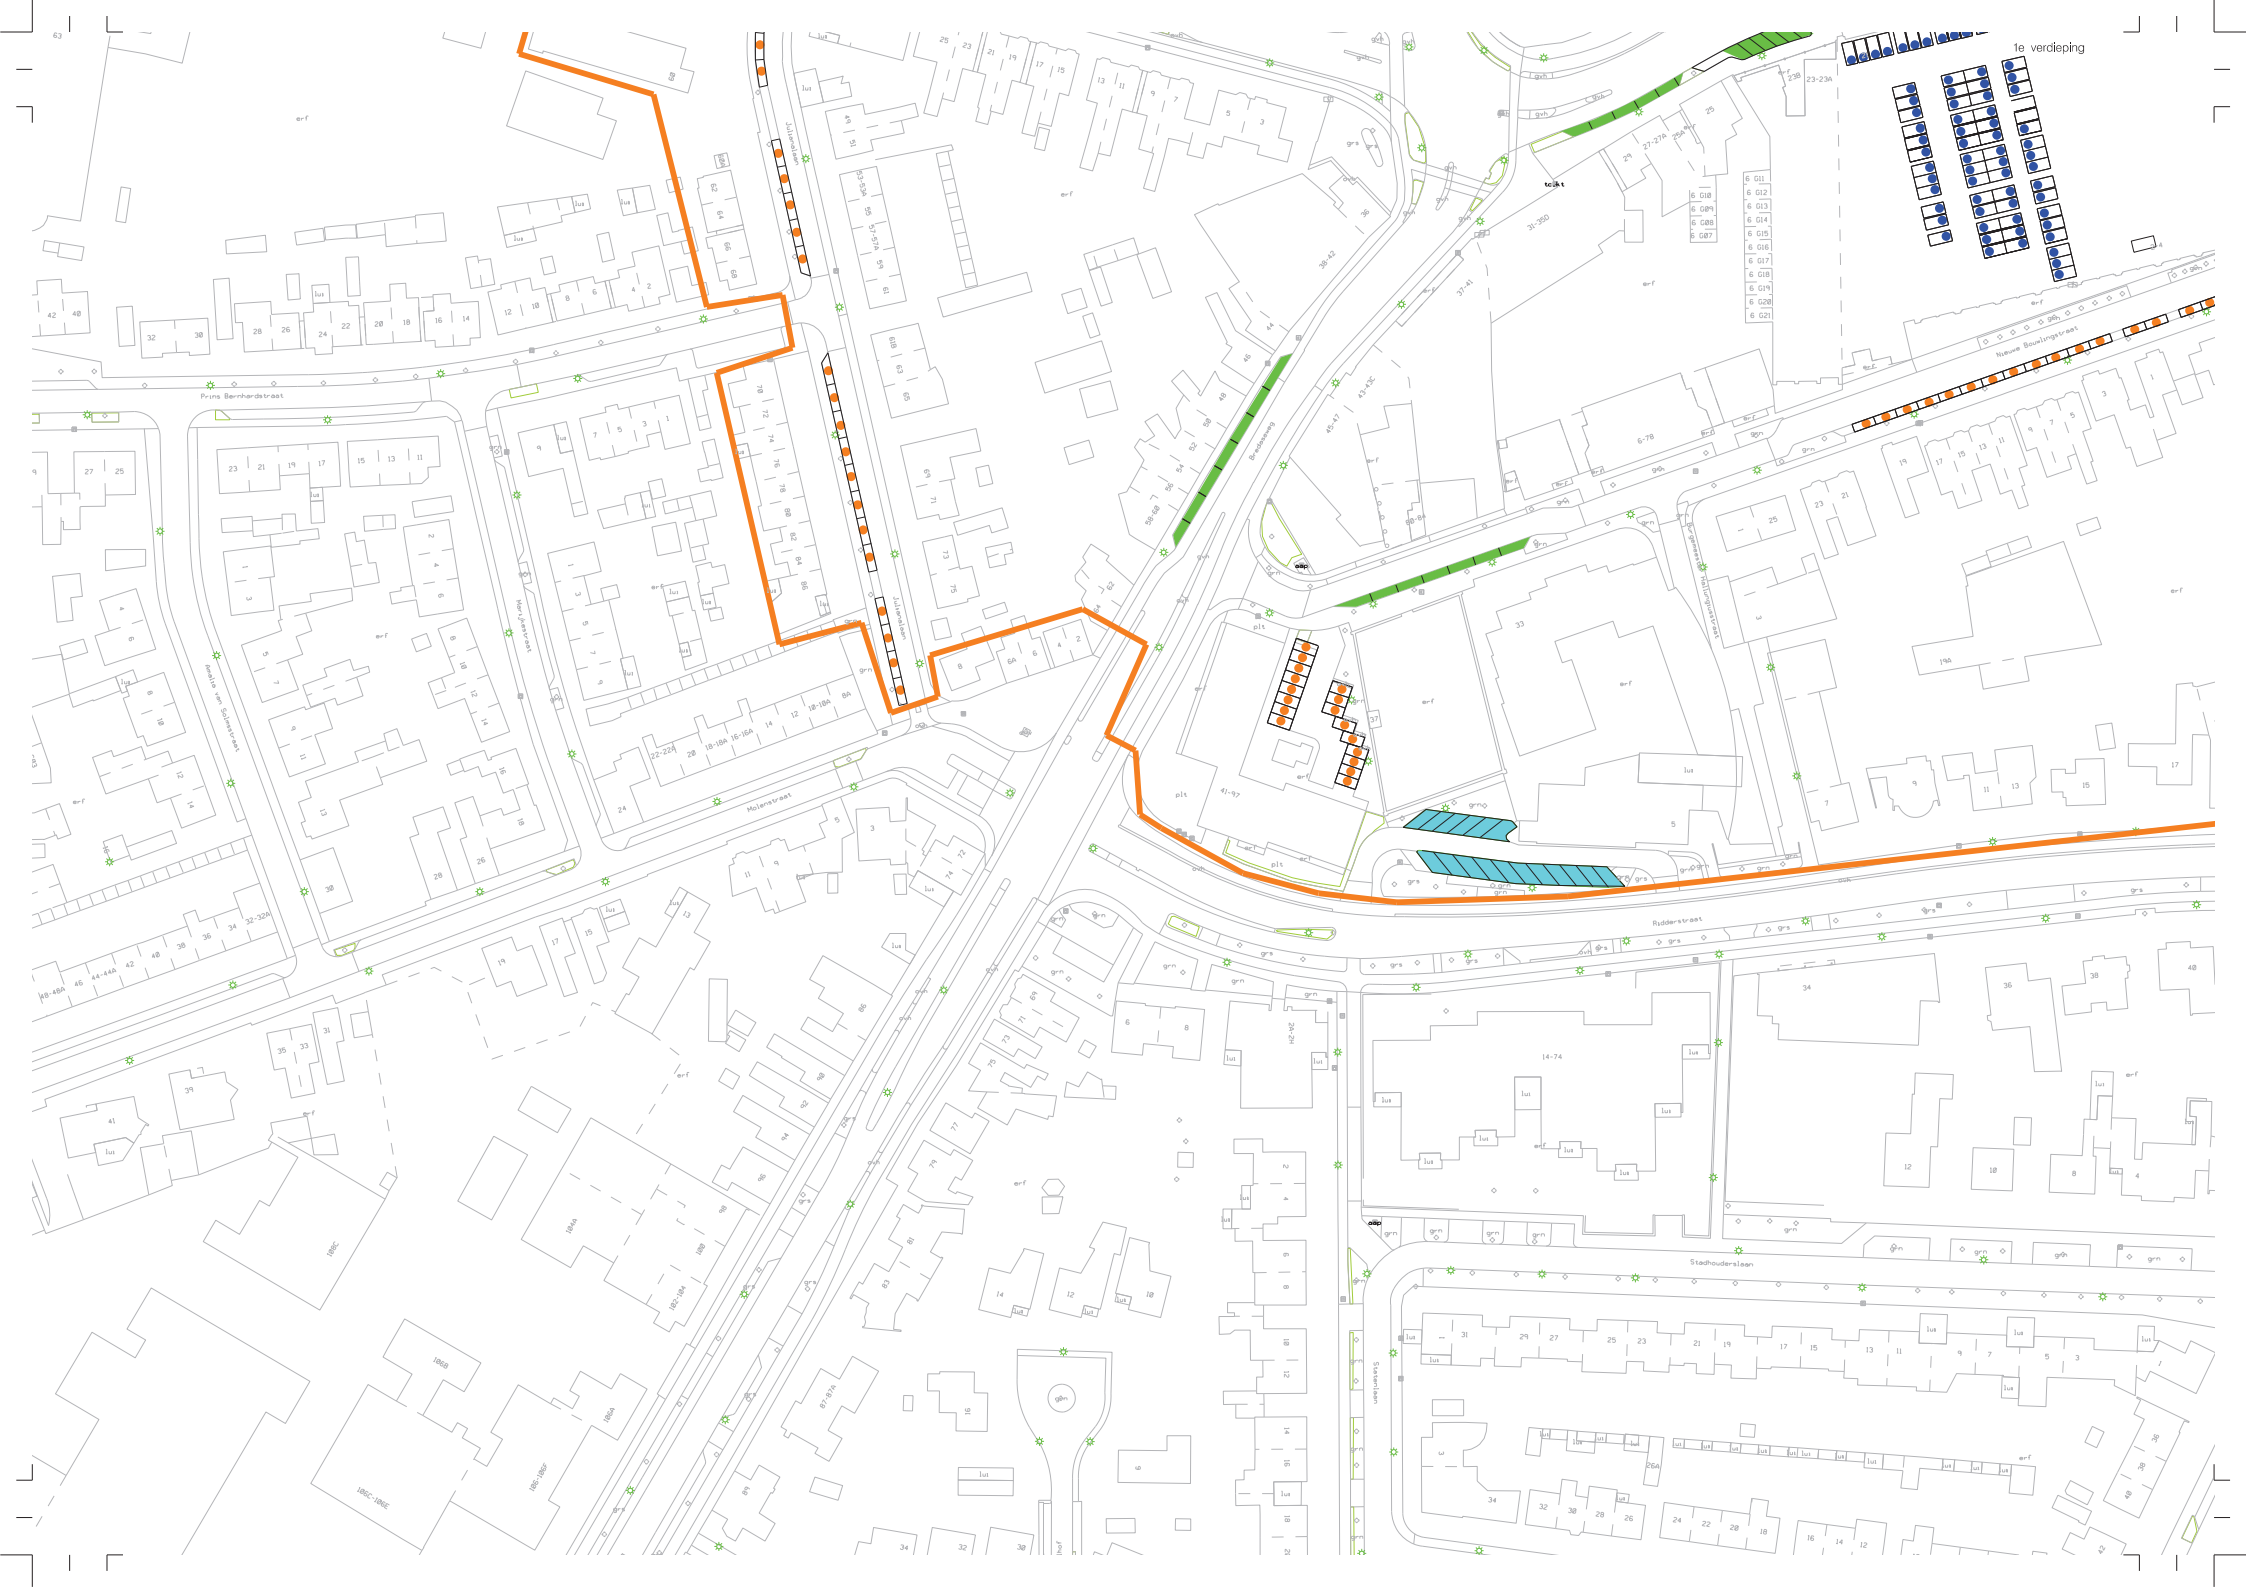

1e verdieping

Nieuwe Boerlingstrass

Ridderstrass

Stadhouderslaan

Prins Bernhardstrass

Molenvest

Stadhouderslaan