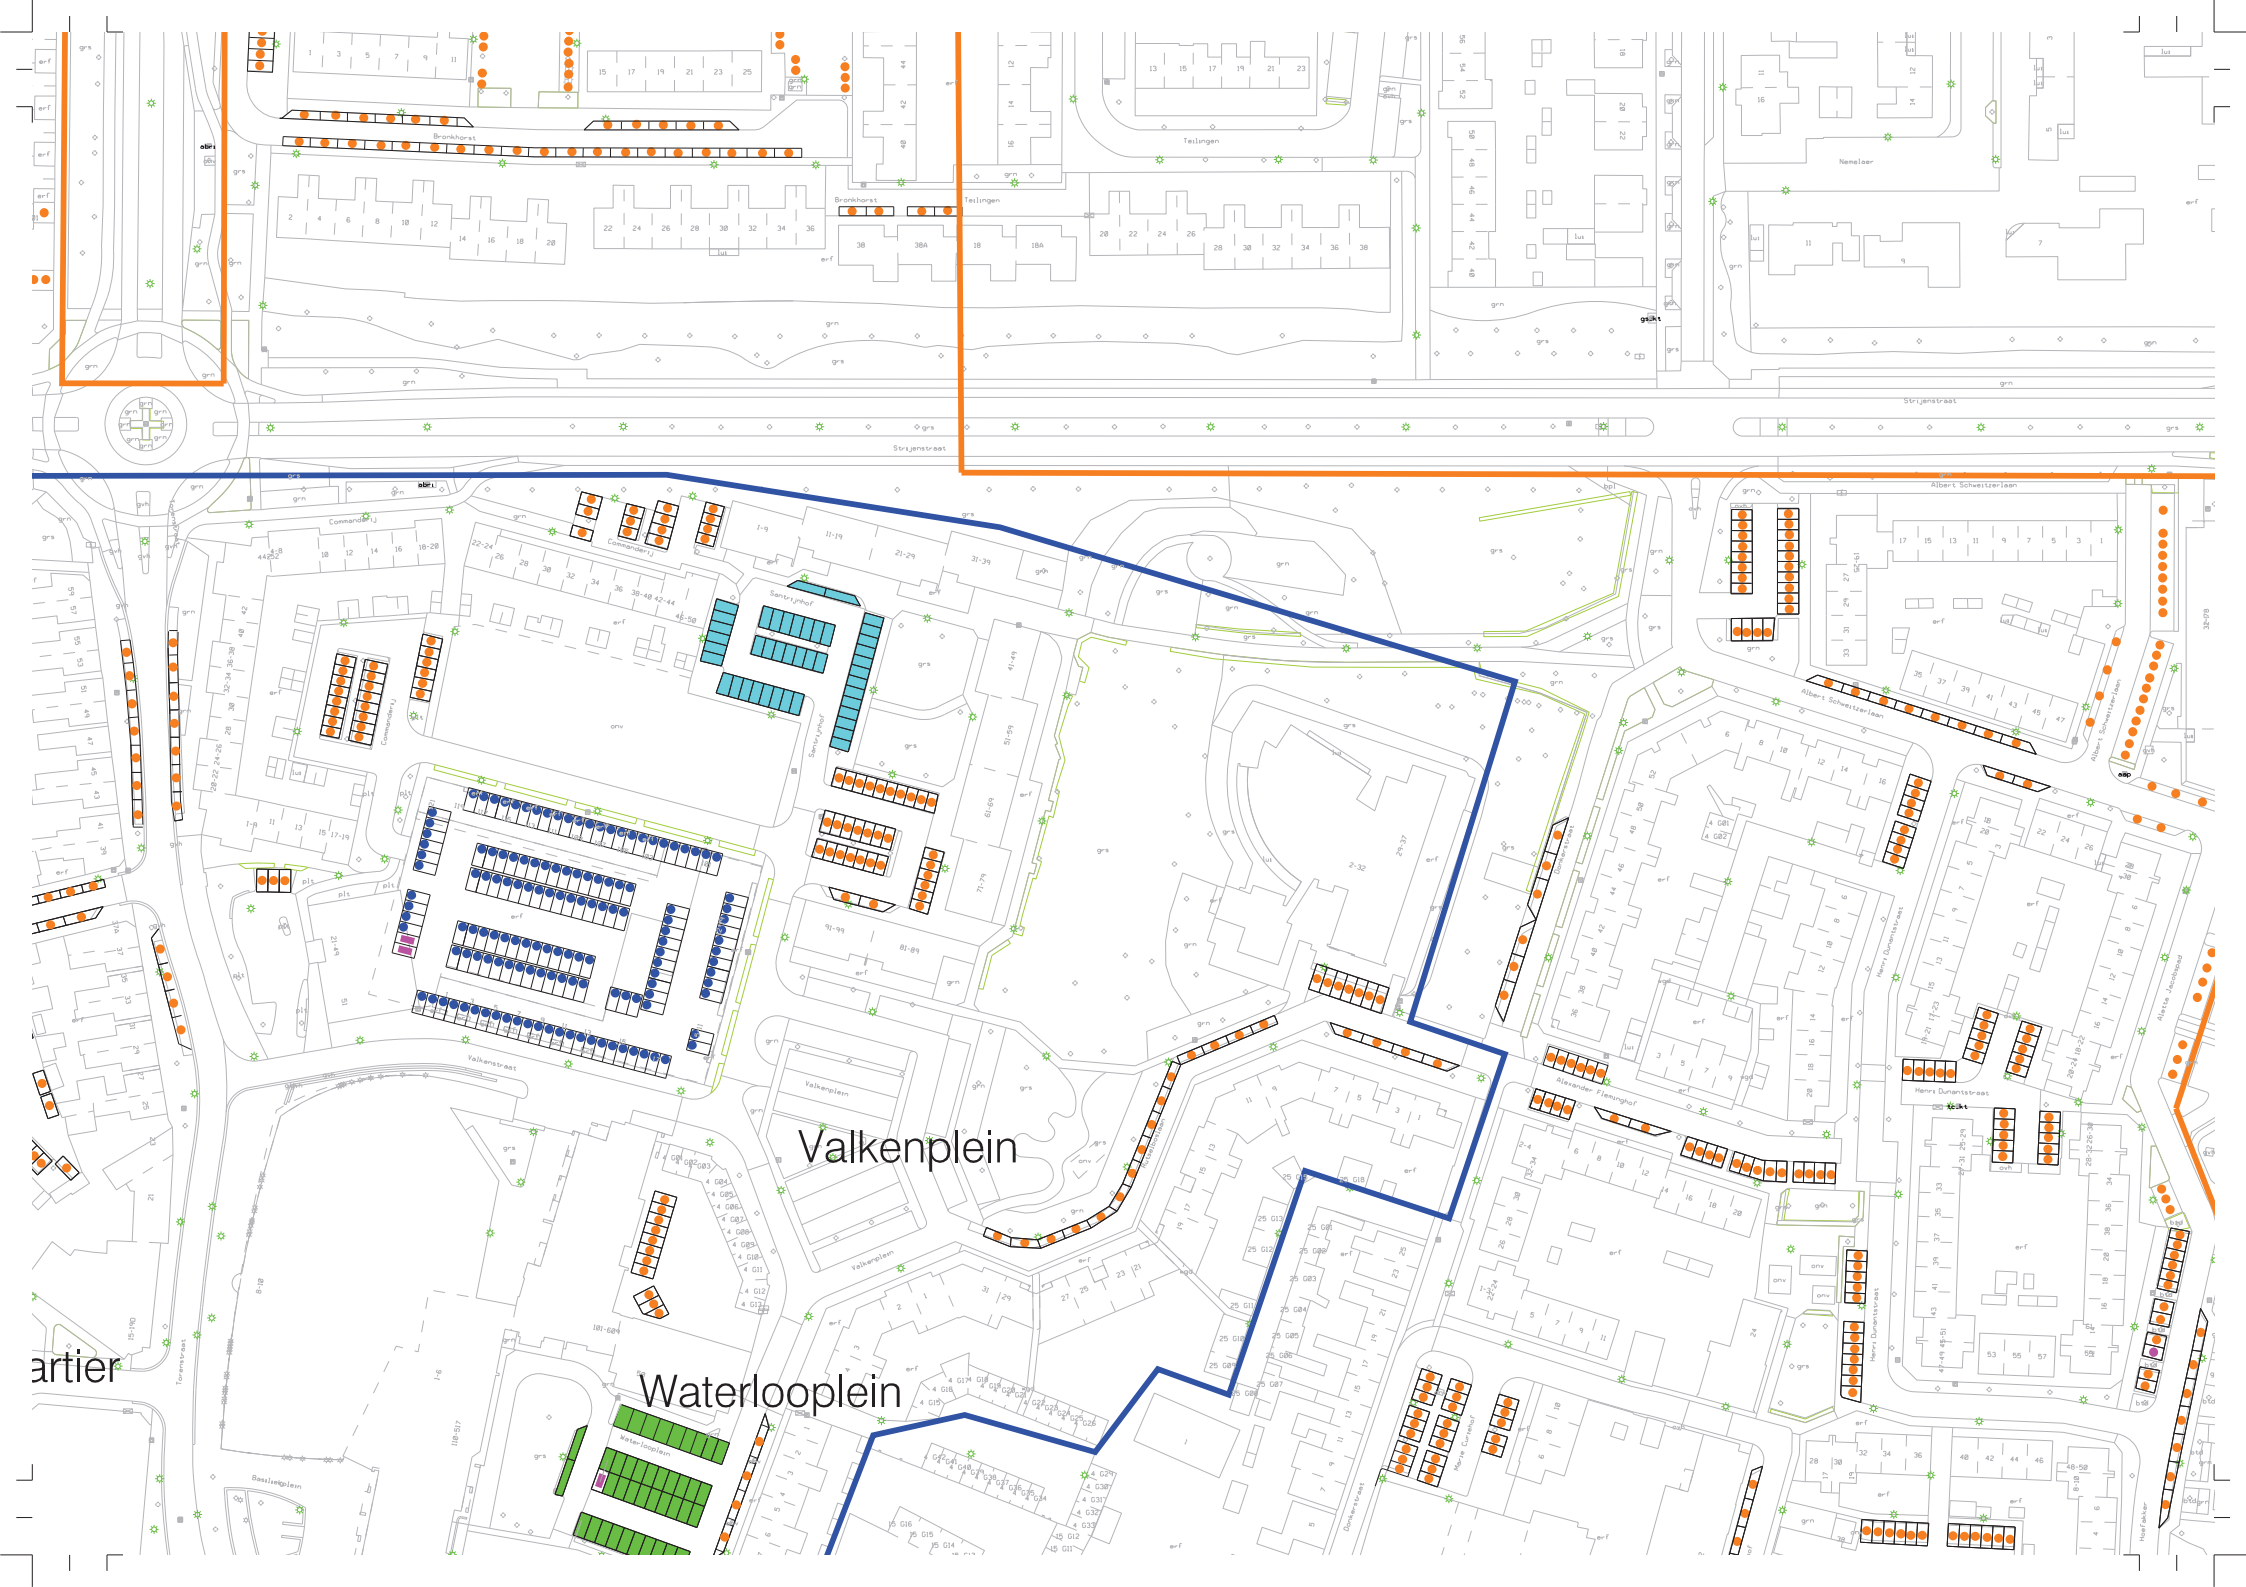

Torenkwartie

Valkenplein

Waterlooplein

artier

Arendsplein West

1e verdieping

Heuvel

Klappeystraat

Schapendries

1e verdieping

- 6.011
- 6.012
- 6.013
- 6.014
- 6.015
- 6.016
- 6.017
- 6.018
- 6.019
- 6.020
- 6.021

Nieuwe Boerlingstrass

Ridderstrass

Stadhouderslaan

Prins Bernhardstrass

Molenvest

Stadhouderslaan

De Braak

Tekening 1

Aanwijzingsbesluit betaald pa

Algemene reguleringstijd

— maandag t/m zaterdag
koopavond 18:00 –

Verklaring

- Tariefgroep A (hoog tarief)
- Tariefgroep A (hoog tarief, max. 1 uur parkeren)
- Tariefgroep B (hoog tarief + dagkaart)
- Parkeergarages (normaal tarief)
- Vergunninghouders
- Algemene gehandicaptenparkeerplaatsen

parkeren 2018

aterdag 09.00 – 18.00 uur
) – 21:00

parkeren)

rt)

en

ging verordening.dgn 13-11-2017 14:05:06