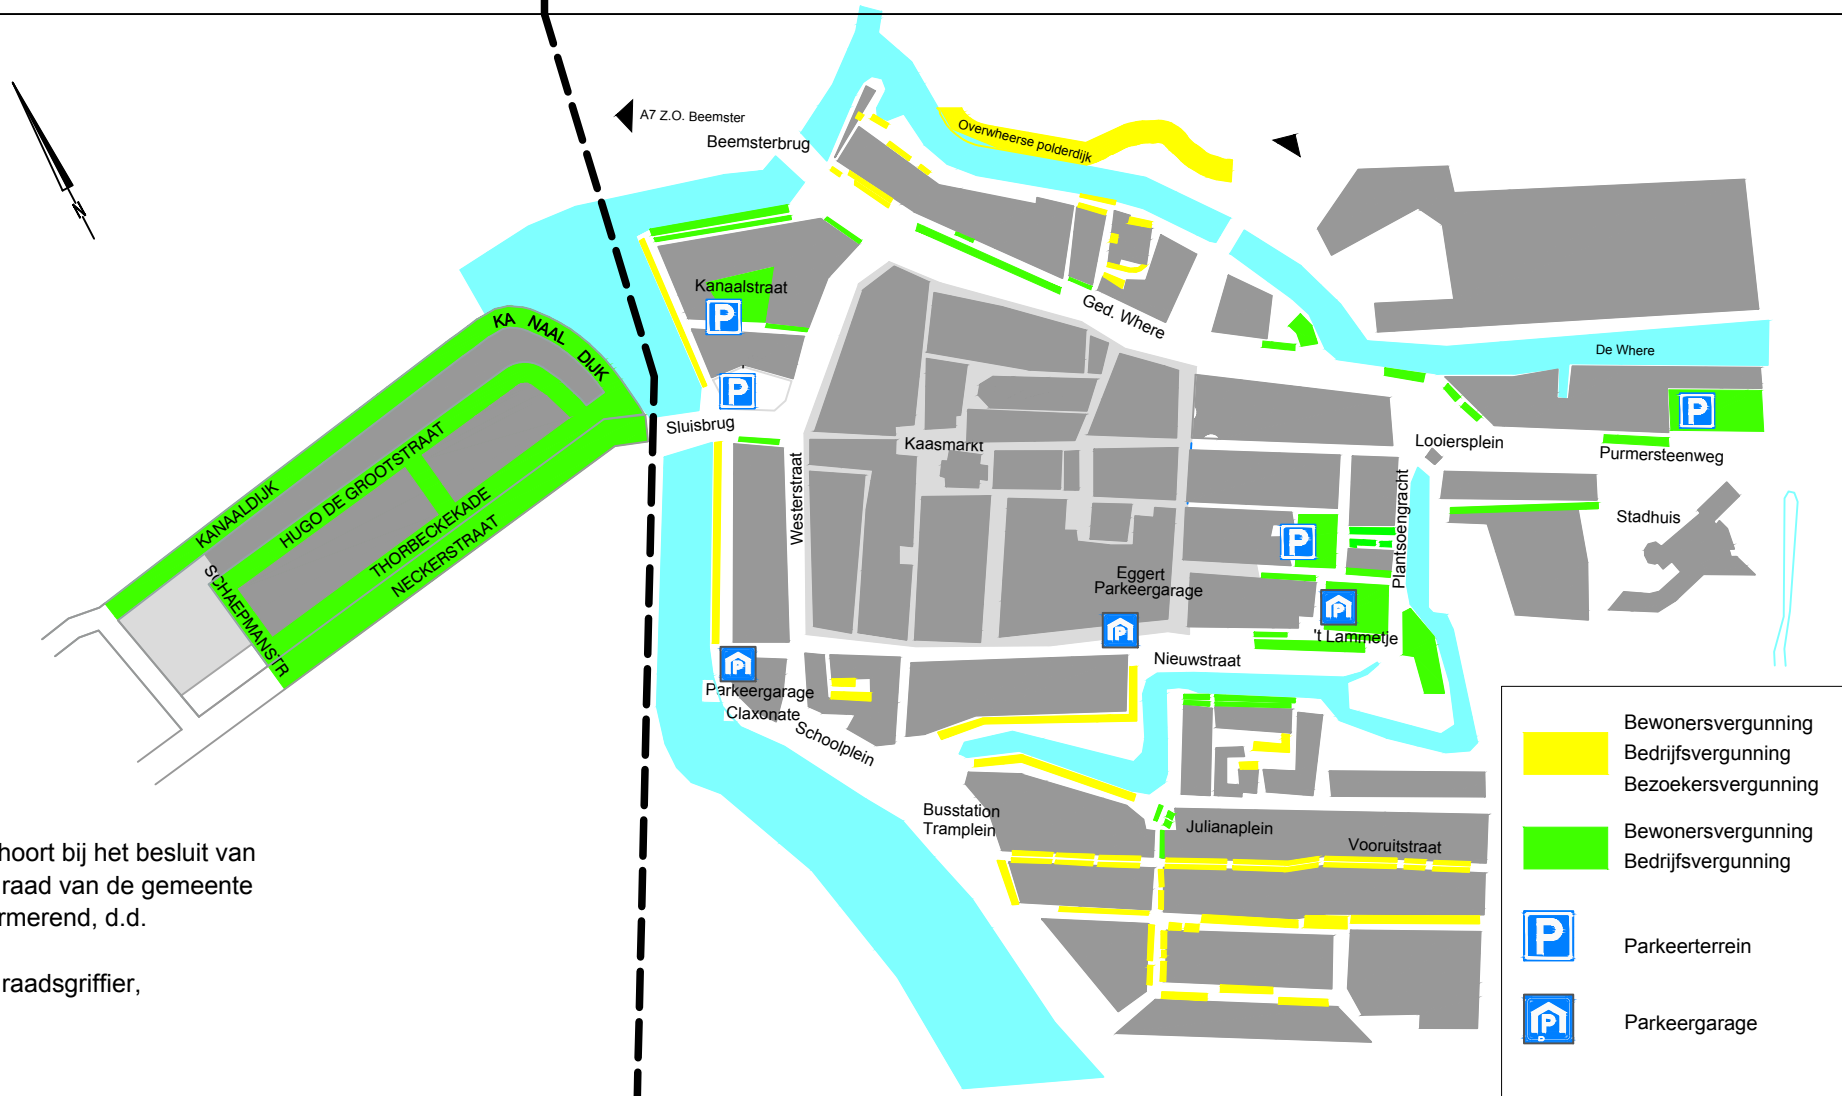

# Parkeervergunninggebieden Purmerend

GEBIED 2 (HAZEPOLDER)

GEBIED 1 (BINNENSTAD)

Behoort bij het besluit van de raad van de gemeente Purmerend, d.d. nr. de raadsgriffier,

- Bewonersvergunning
- Bedrijfsvergunning
- Bezoekersvergunning
- Bewonersvergunning
- Bedrijfsvergunning
- Parkeerterrein
- Parkeergarage