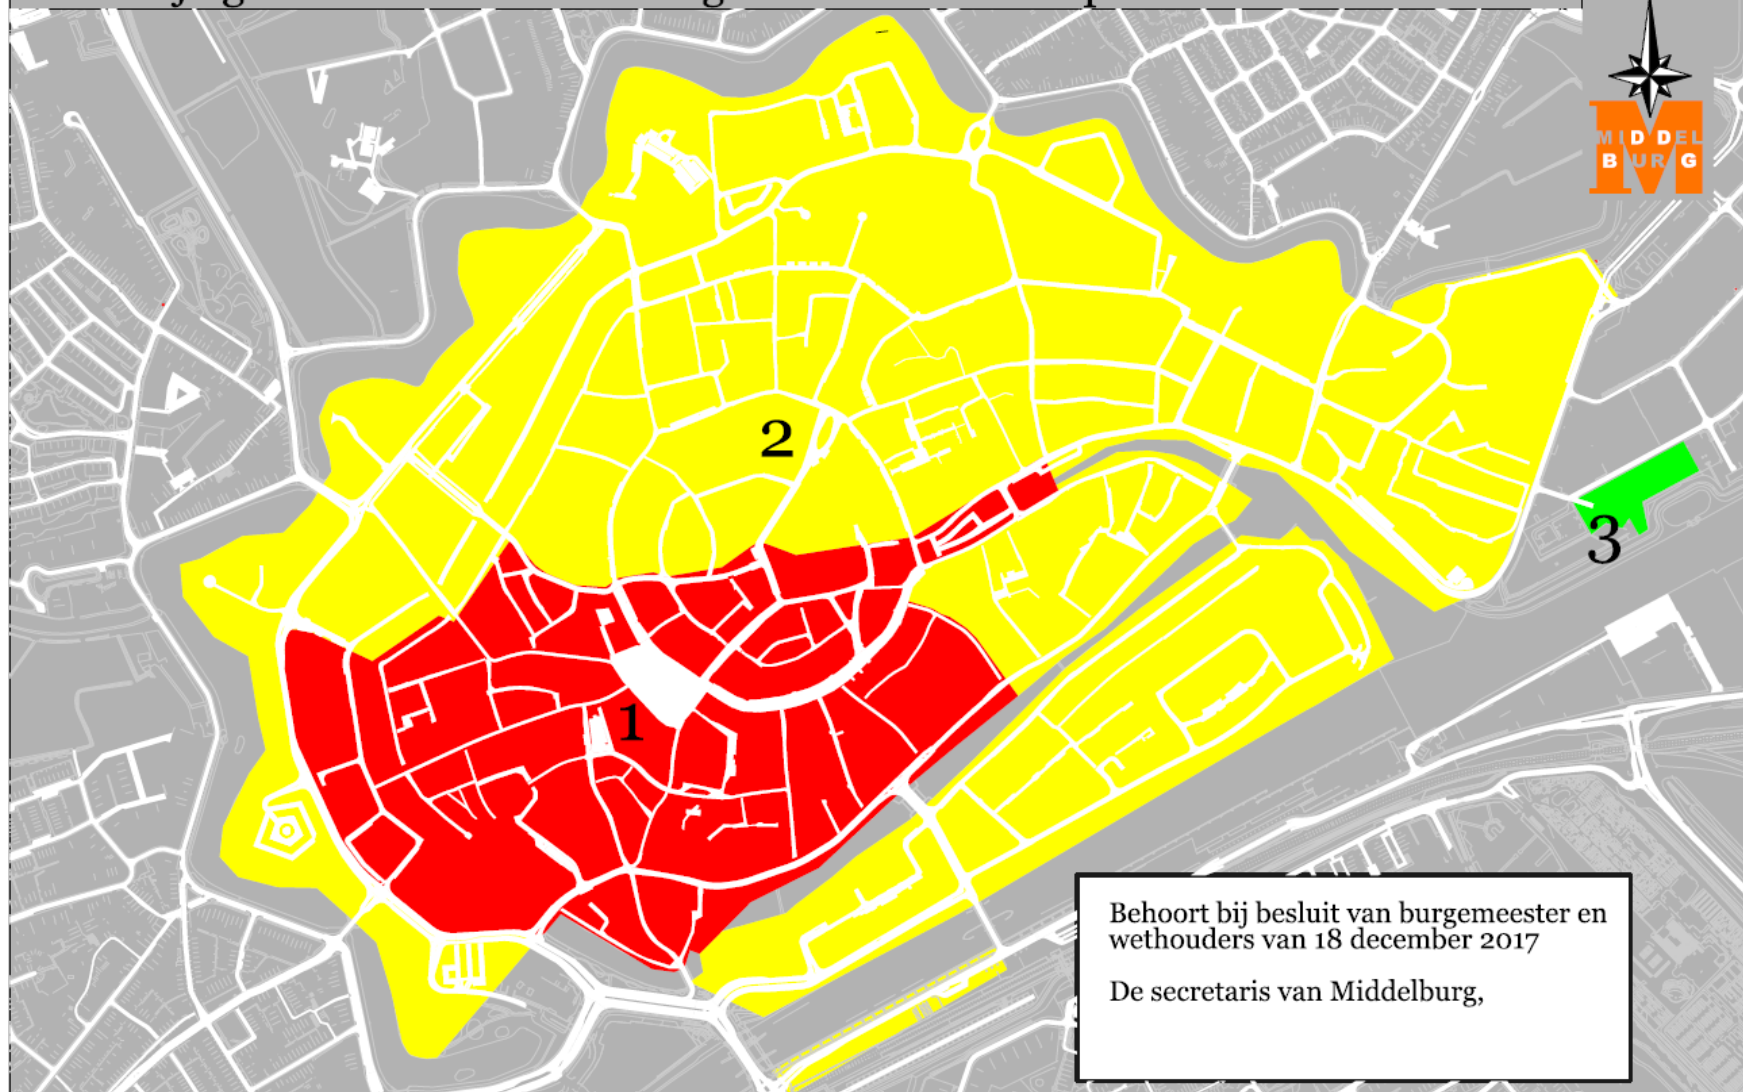

Bijlage 1 - Plaatsen en werkingsduur van betaald parkeren

Behoort bij besluit van burgemeester en wethouders van 18 december 2017

De secretaris van Middelburg,

Bijlage 2 - Maximumparkeerduur betaald parkeren