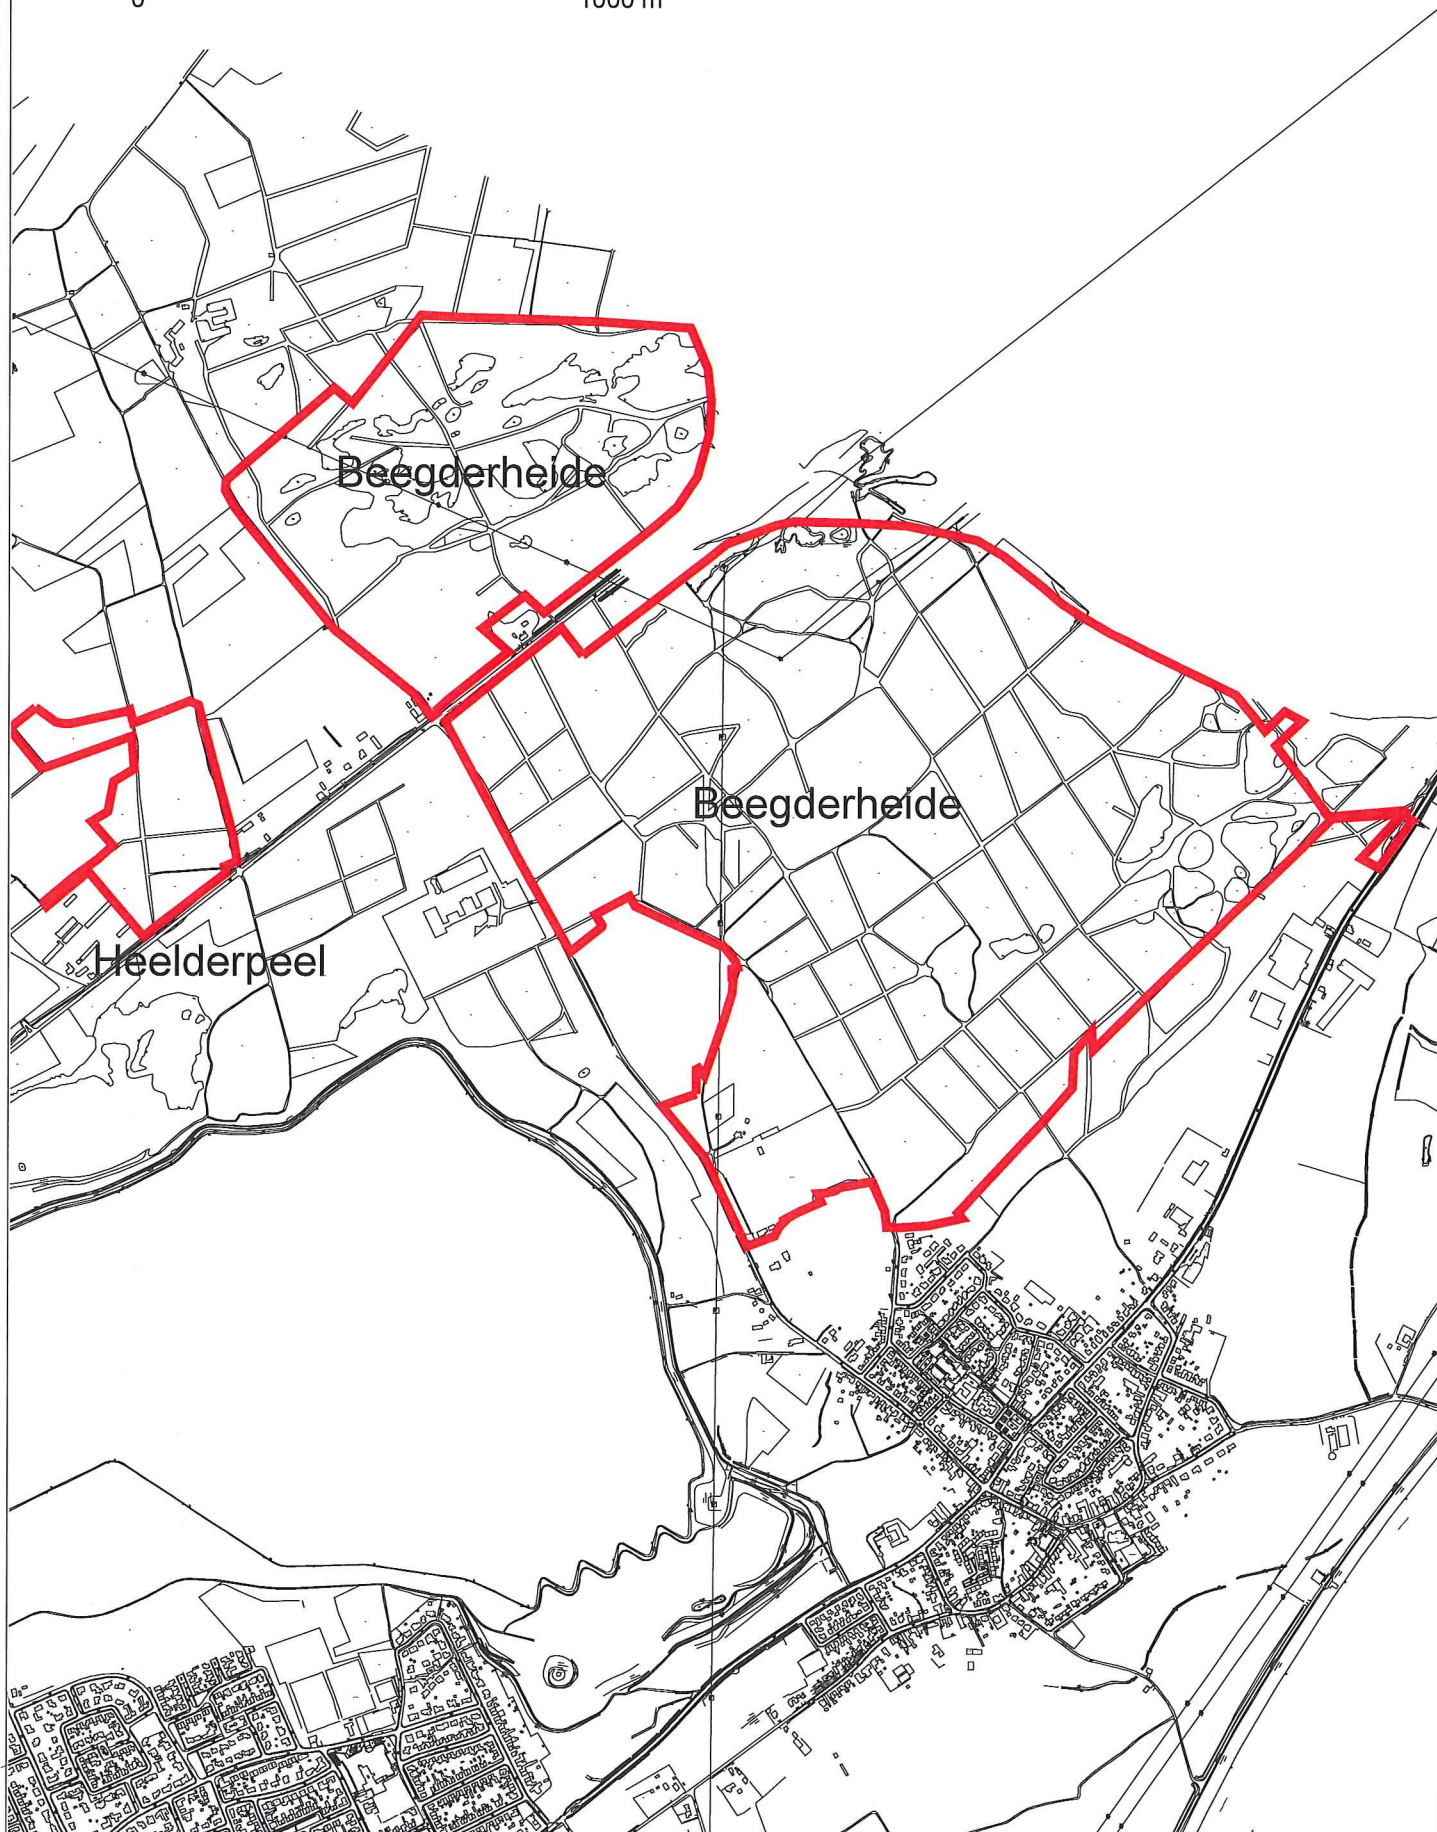

ALGEMENE PLAATSELIJKE VERORDENING MAASGOUW 2017

SITUATIETEKENINGEN AANLIJNGEBOD HONDEN

BIJLAGE 12

A

aanlijnplicht buiten de bebouwde

kom

**B**

aanlijplicht buiten de bebouwde

kom

0 1000 m

Leerkeven