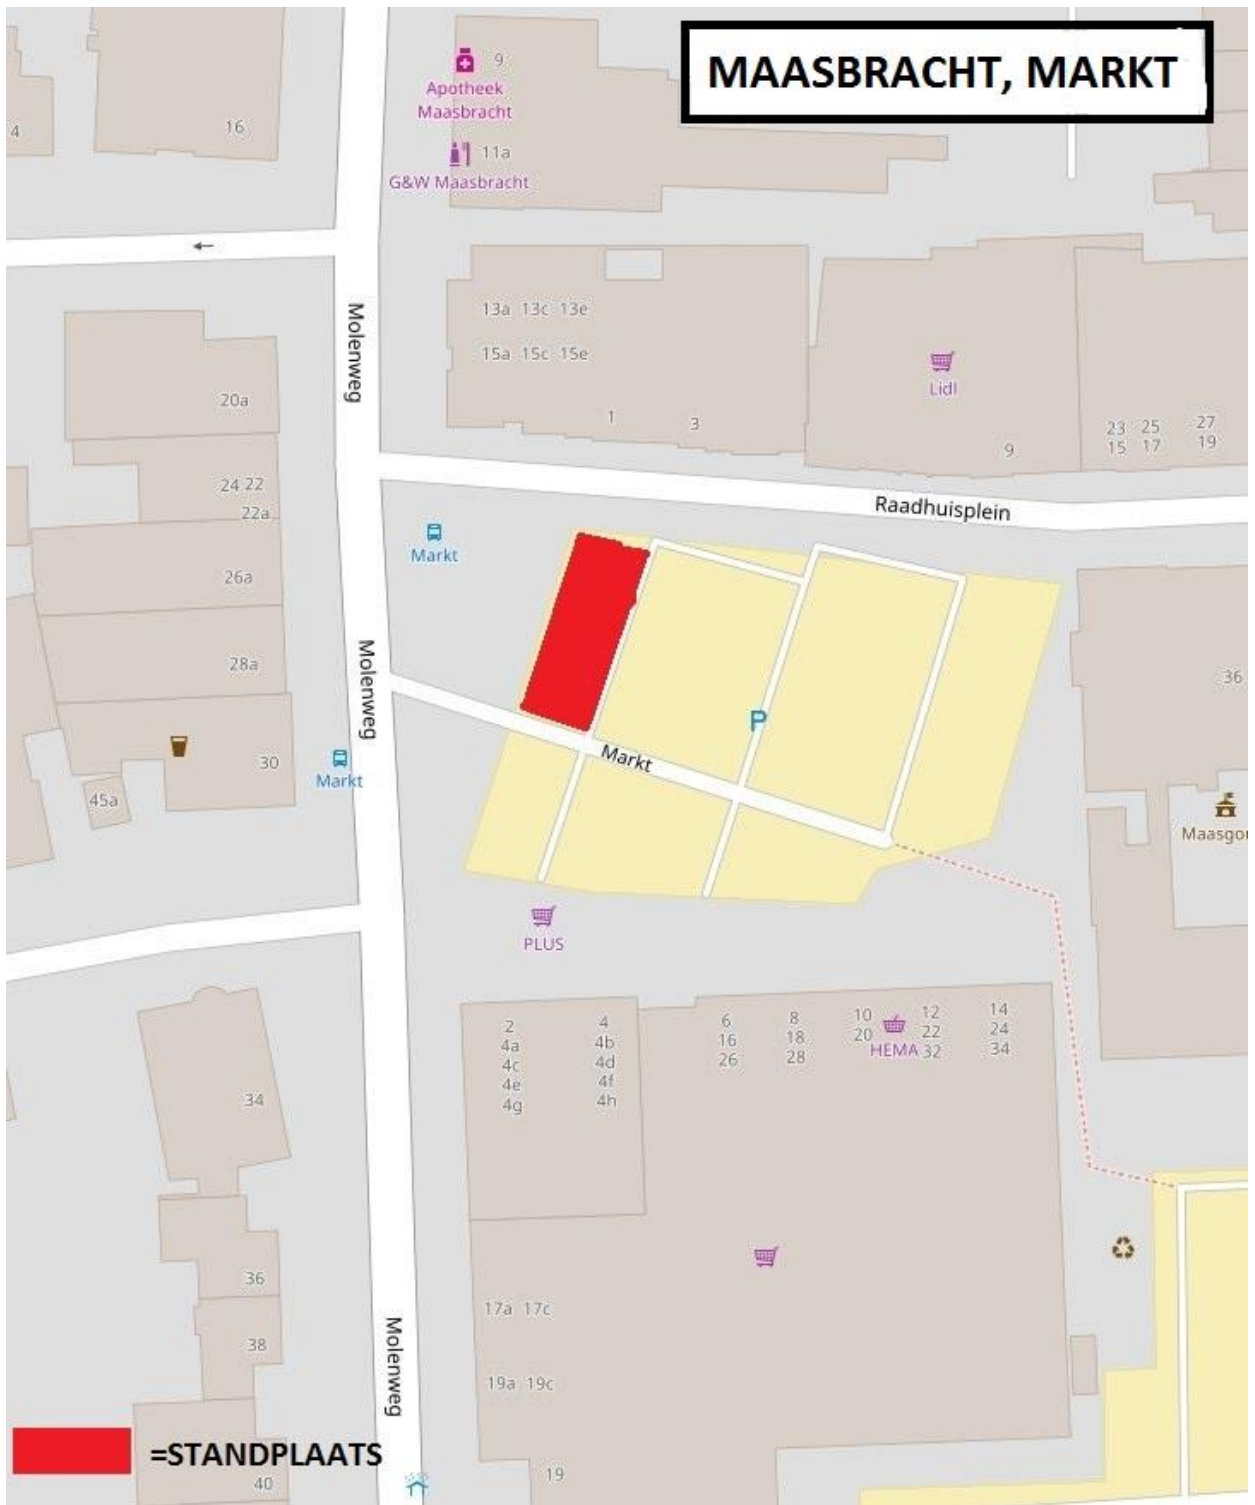

SITUATIETEKENINGEN, BEHORENDE BIJ ARTIKEL 2:3 "NADERE REGELS STANDPLAATSEN MAASGOUW 2017"

MAASBRACHT, HAVENSTRAAT

LINNE, NIEUWE MARKT

 = STANDPLAATS

BEEGDEN, DORPSPLEIN

 = STANDPLAATS