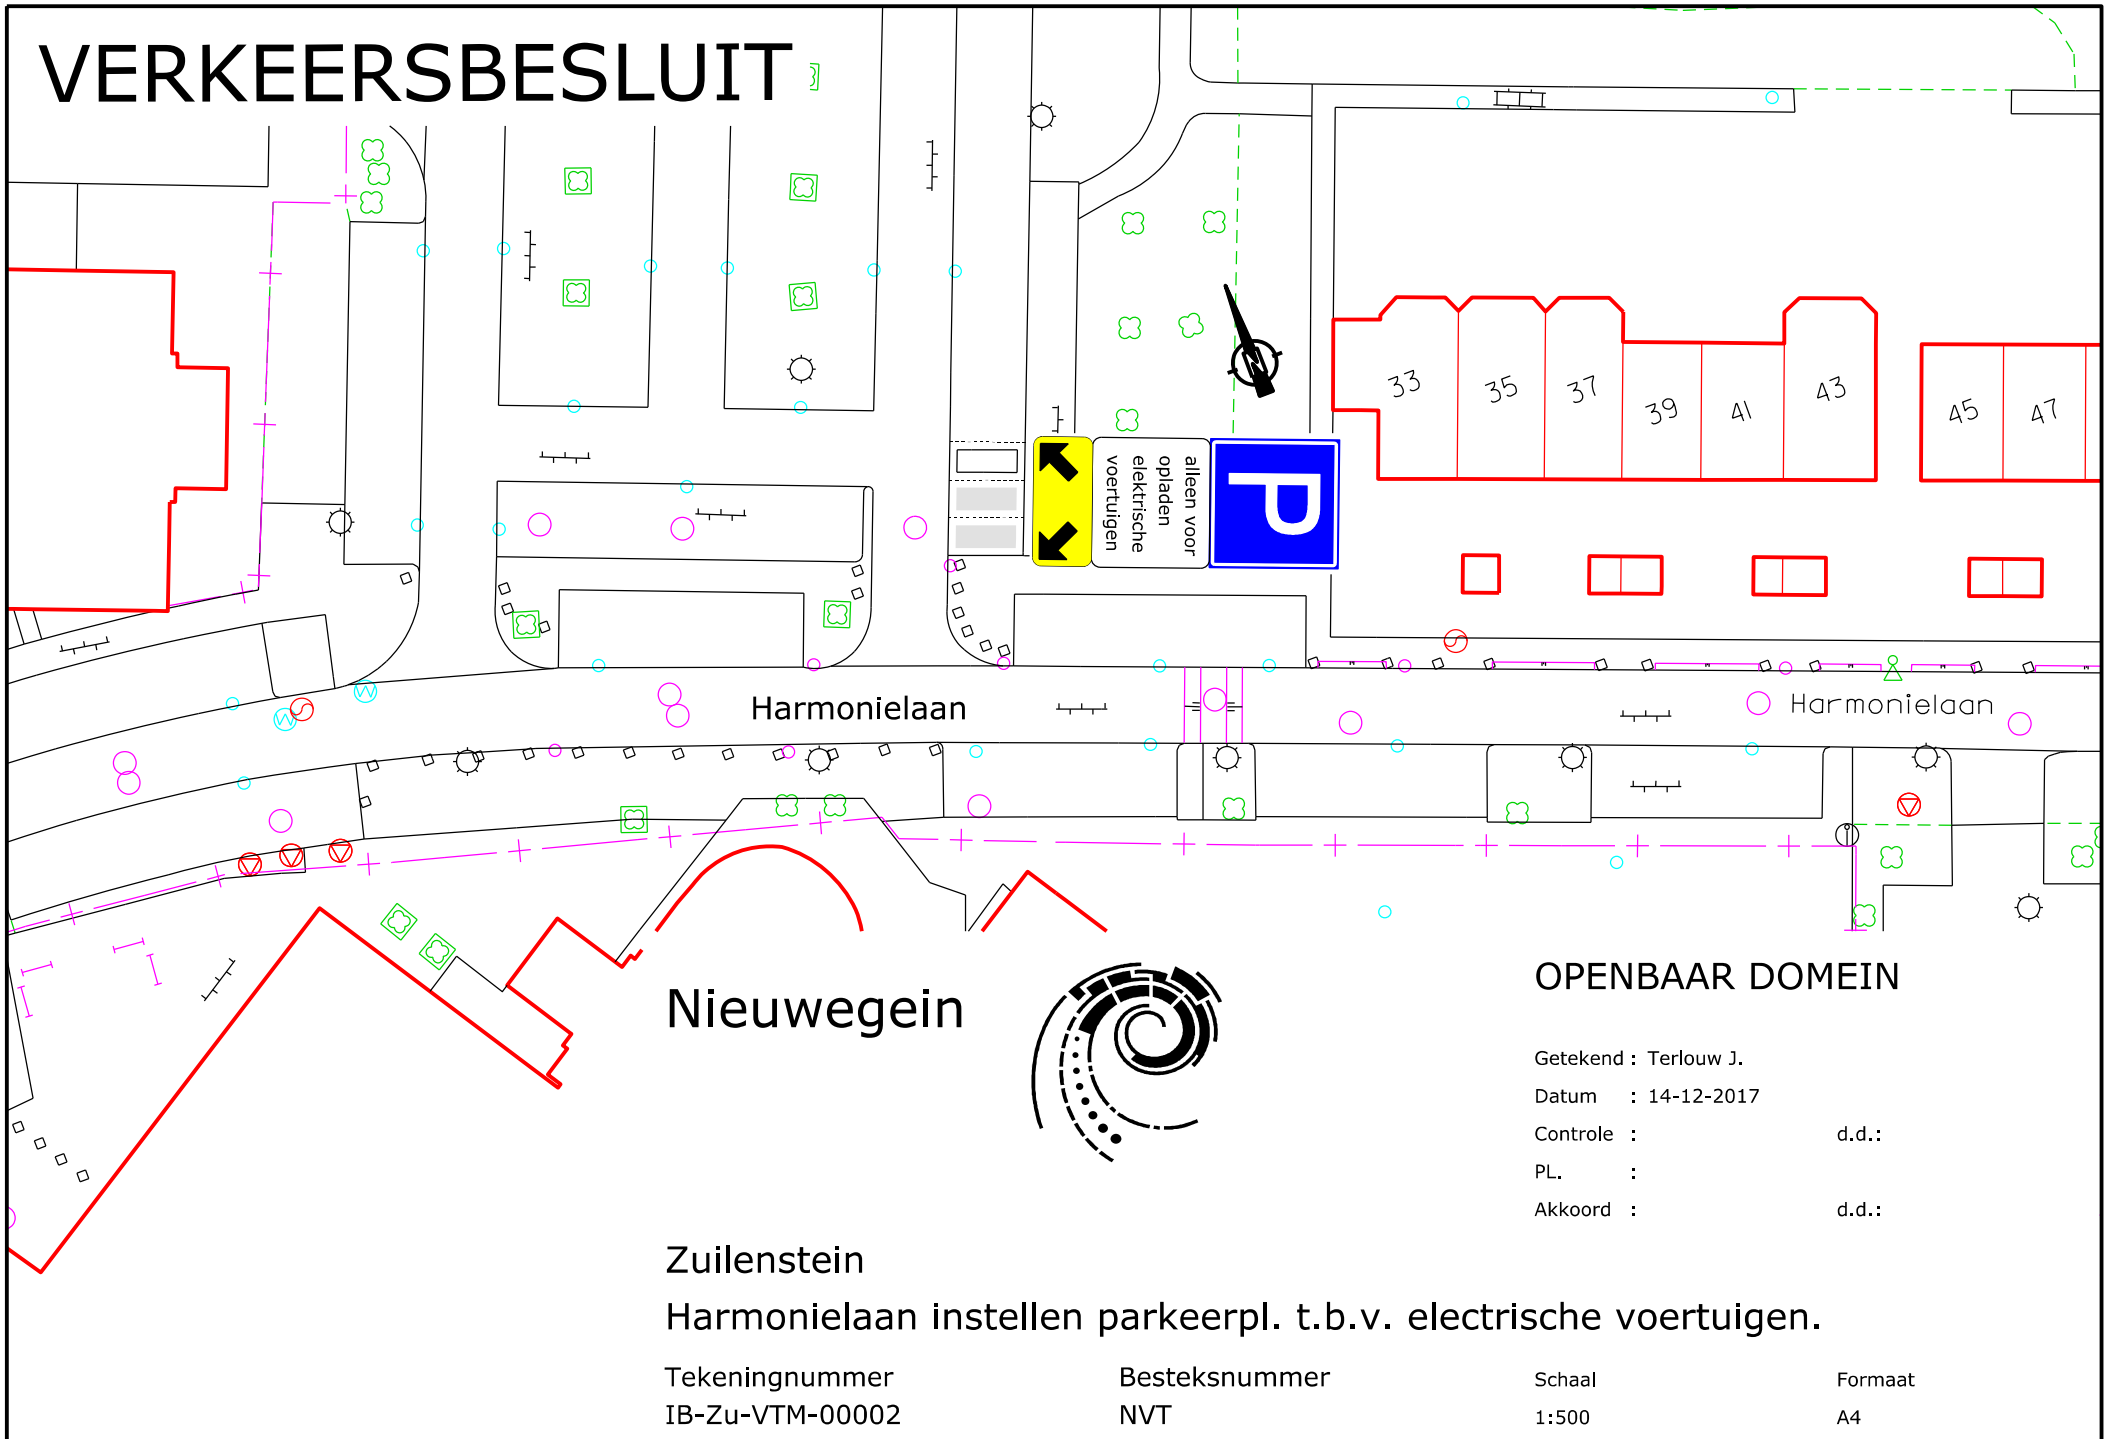

VERKEERSBESLUIT

Nieuwegein

OPENBAAR DOMEIN

Getekend : Terlouw J.

Datum : 14-12-2017

Controle : d.d.:

PL. :

Akkoord : d.d.:

Zuilenstein

Harmonielaan instellen parkeerpl. t.b.v. elektrische voertuigen.

Tekeningnummer
IB-Zu-VTM-00002

Besteksnummer
NVT

Schaal
1:500

Formaat
A4