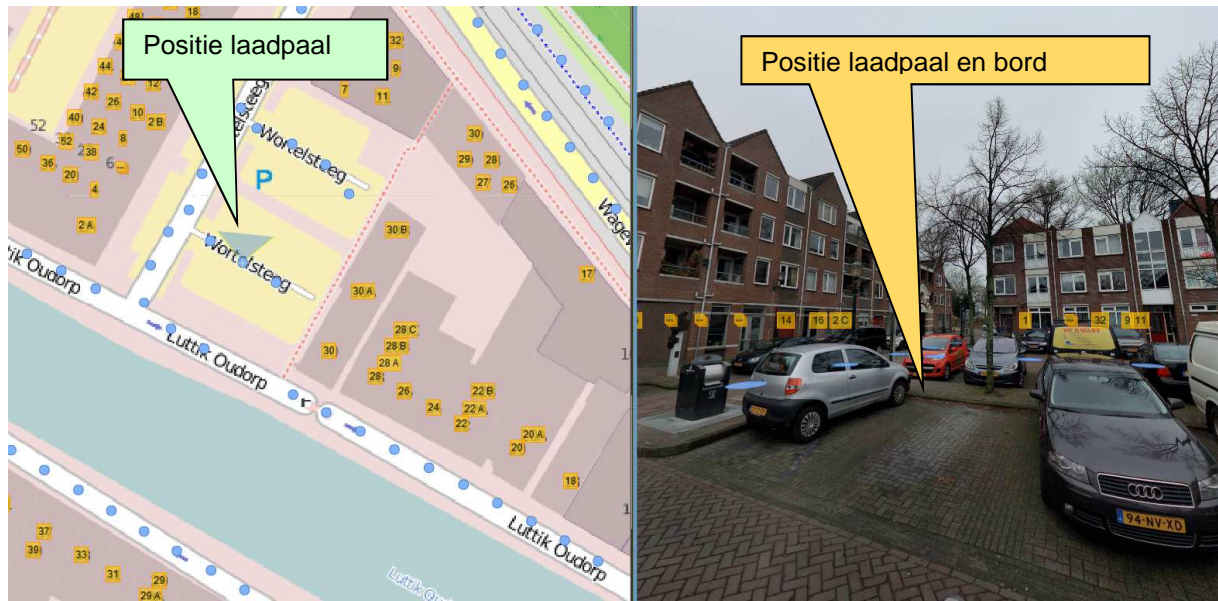

## Wortelsteeg 4

### Vakmarkering:

Vak links en rechts naast laadpaal: groen met wit logo