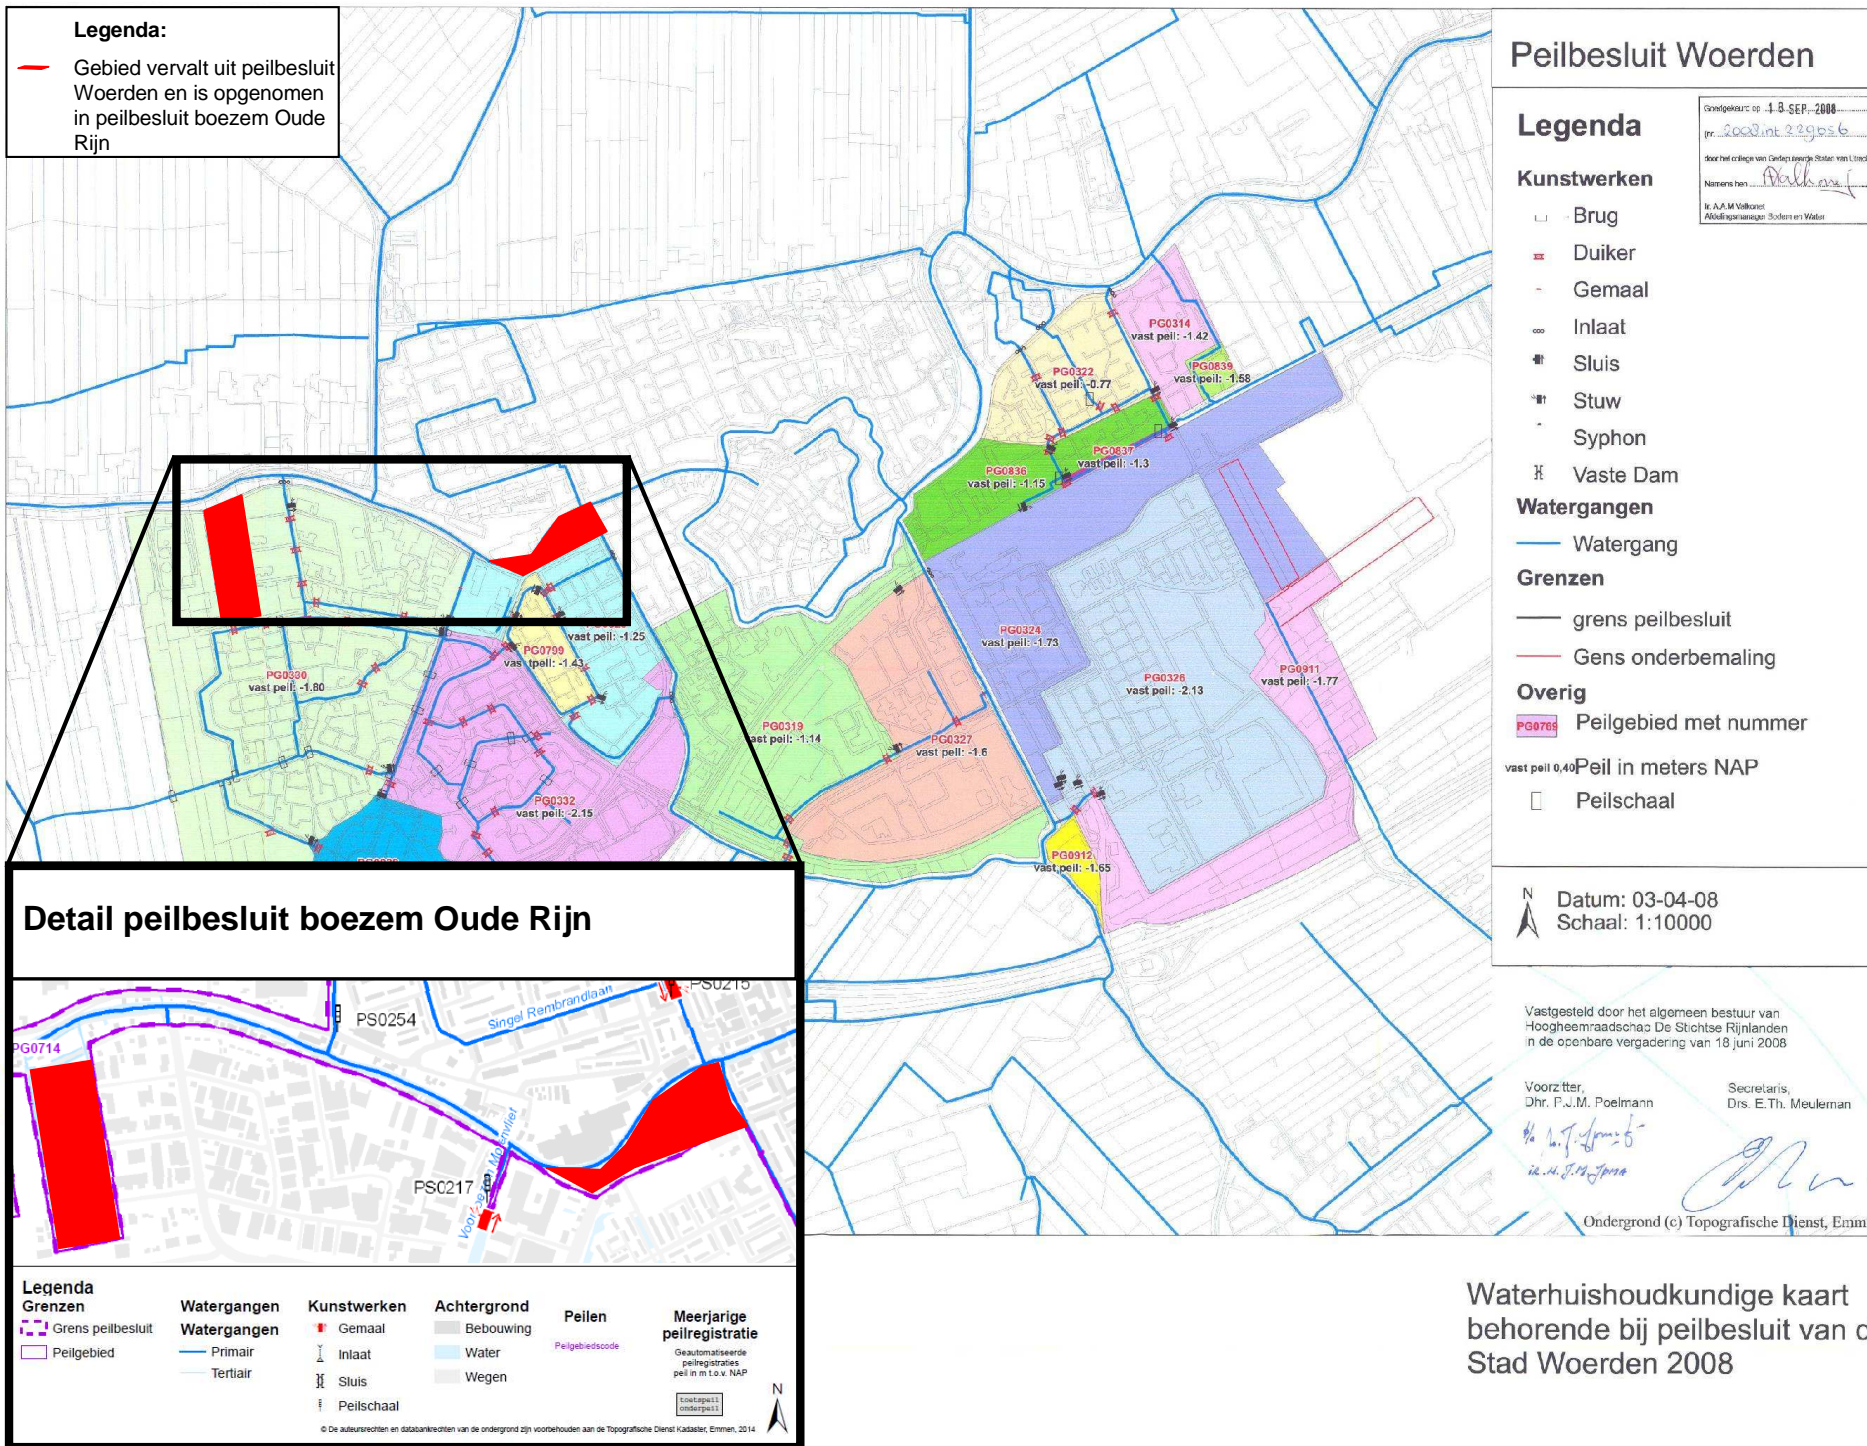

# Gewijzigde kaart Peilbesluit Woerden

Waterhuishoudkundige kaart  
 behorende bij peilbesluit van de  
 Stad Woerden 2008