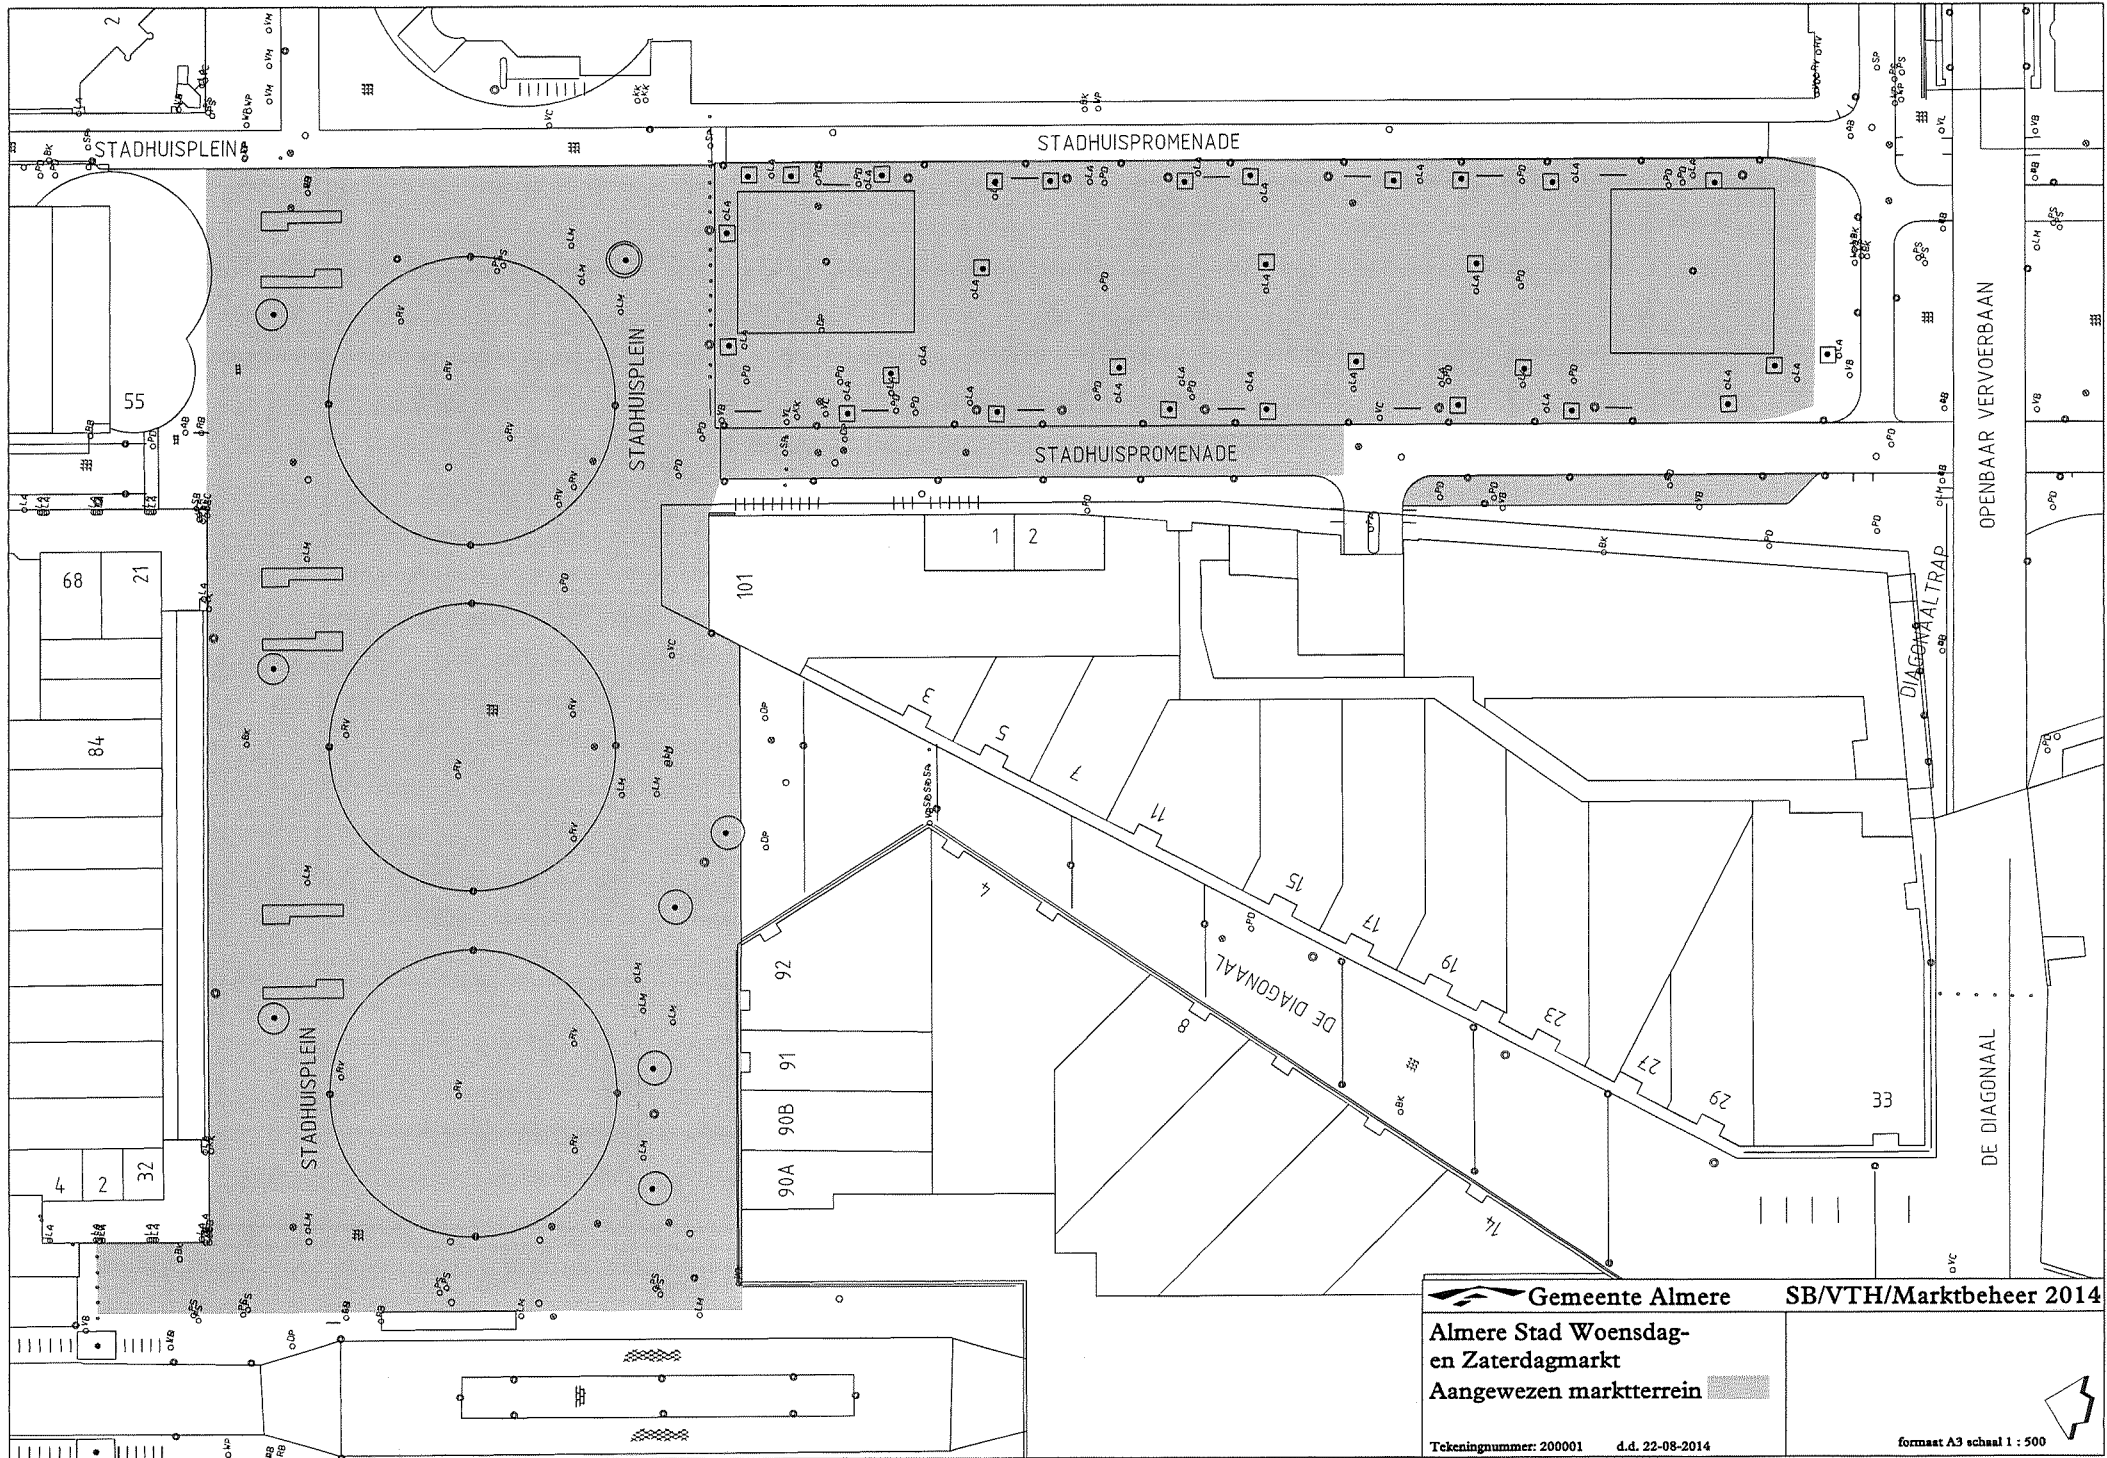

Gemeente Almere SB/VTH/Marktbeheer 2014

Almere Haven Vrijdagmarkt
Indeling clusters

Tekeningnummer: 100003 d.d. 22-08-2014

formaat A3 schaal 1 : 500

Cluster 1
 Cluster 2

Gemeente Almere SB/VTH/Marktbeheer 2014
Almere Stad Woensdag- en Zaterdagmarkt
Aangewezen marktterrein