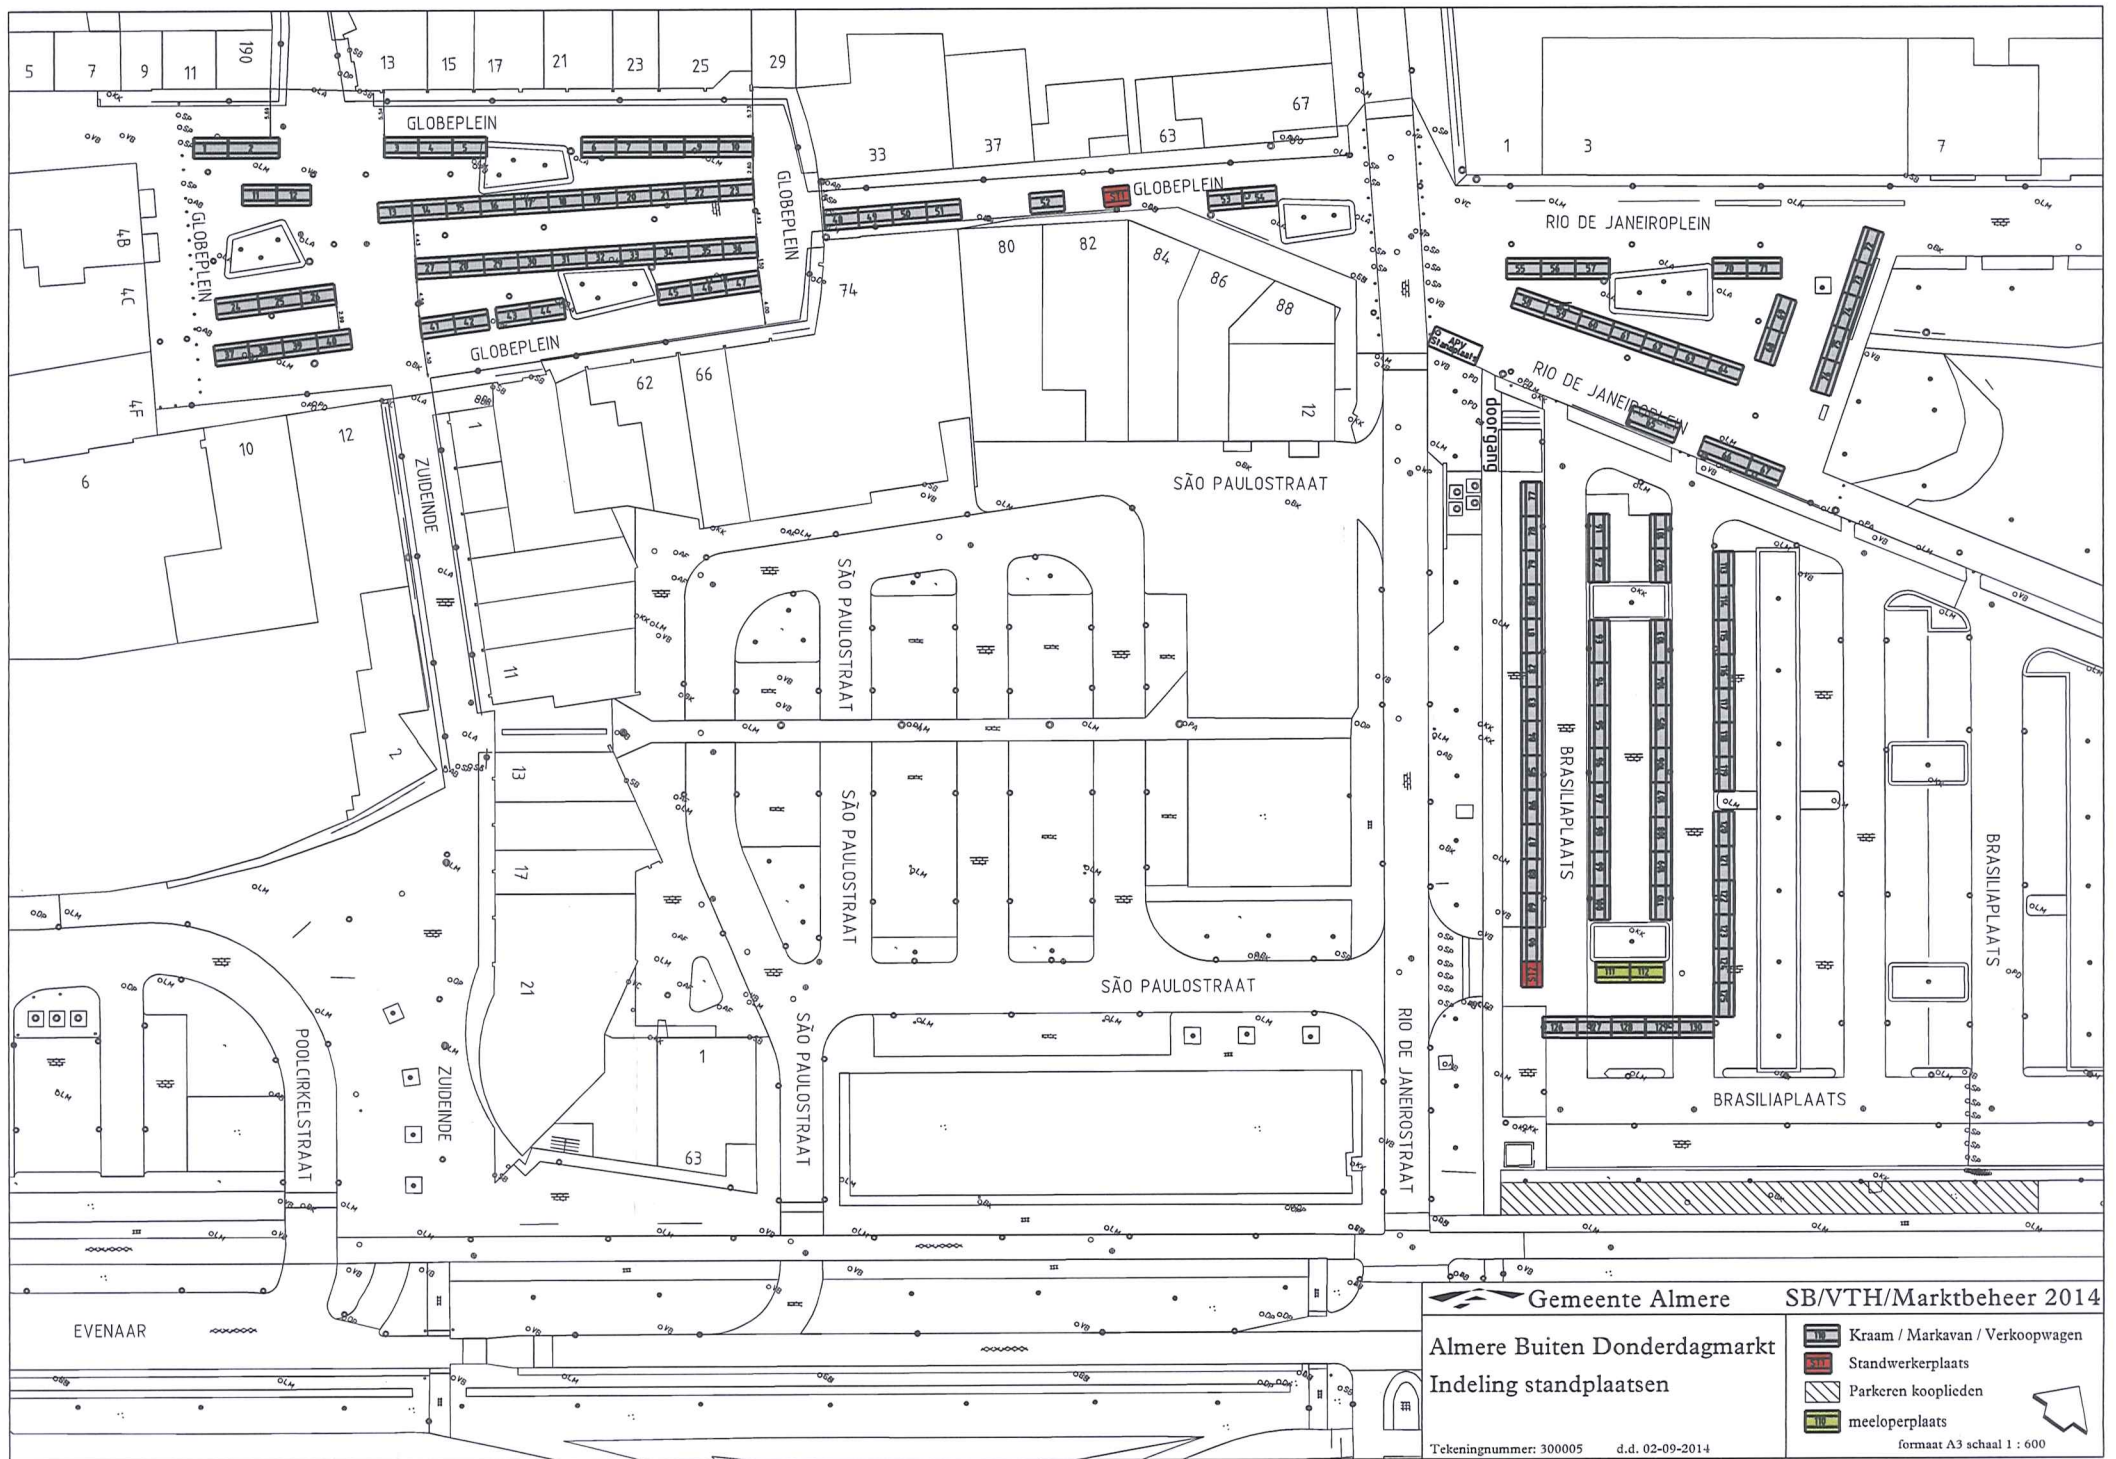

formaat A3 schaal 1 : 500

Gemeente Almere SB/VTH/Marktbeheer 2014

Almere Stad Woensdag- en Zaterdagmarkt
Indeling clusters

- Cluster 1
- Cluster 2
- Cluster 3

Tekeningnummer: 200008 d.d. 22-08-2014 formaat A3 schaal 1 : 500

Gemeente Almere SB/VTH/Marktbeheer 2014

Almere Buiten Donderdagmarkt
Indeling standplaatsen

-  Kraam / Markavan / Verkoopwagen
-  Standwerkerplaats
-  Parkeren kooplieden
-  meeloperplaats

Tekeningnummer: 300005 d.d. 02-09-2014
formaat A3 schaal 1 : 600