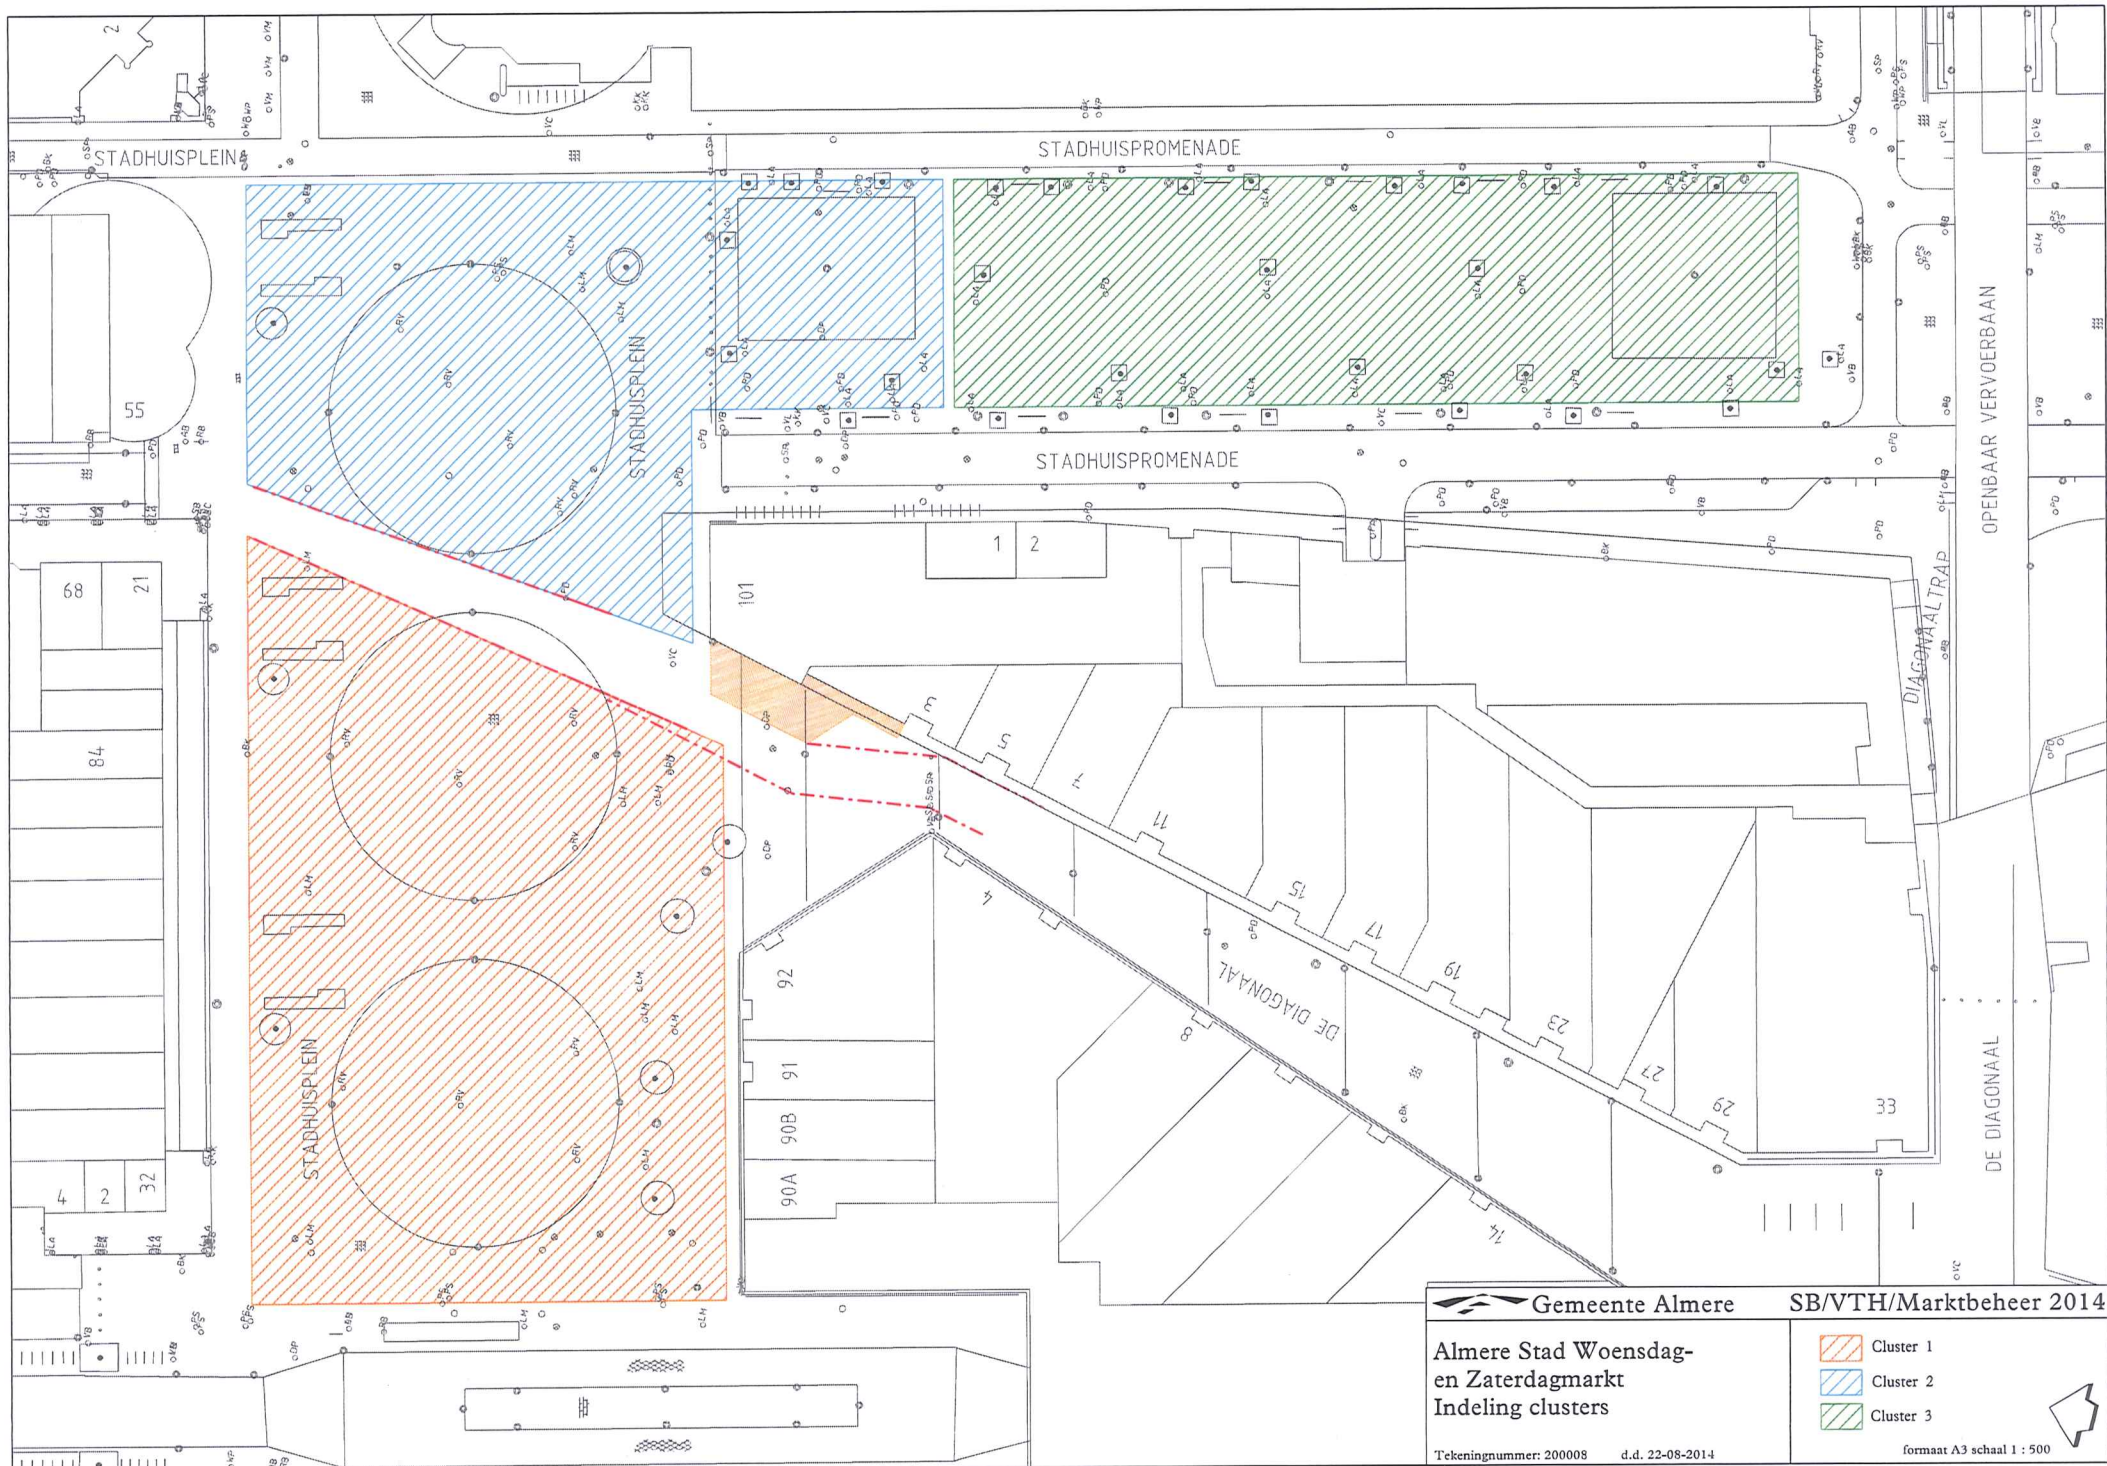

formaat A3 schaal 1 : 500

Gemeente Almere SB/VTH/Marktbeheer 2014

Almere Stad Zaterdagmarkt

Indeling standplaatsen

Tekeningnummer: 200005 d.d. 22-08-2014

T10	Kraam / Markavan / Verkoopwagen
V	Vis- en polierplaats
T11	Verkoopwagen / Markavan
T11	Standwerkerplaats

formaat A3 schaal 1 : 500

Gemeente Almere SB/VTH/Marktbeheer 2014

Almere Stad Woensdag- en Zaterdagmarkt
Indeling clusters

- Cluster 1
- Cluster 2
- Cluster 3

Tekeningnummer: 200008 d.d. 22-08-2014 formaat A3 schaal 1 : 500