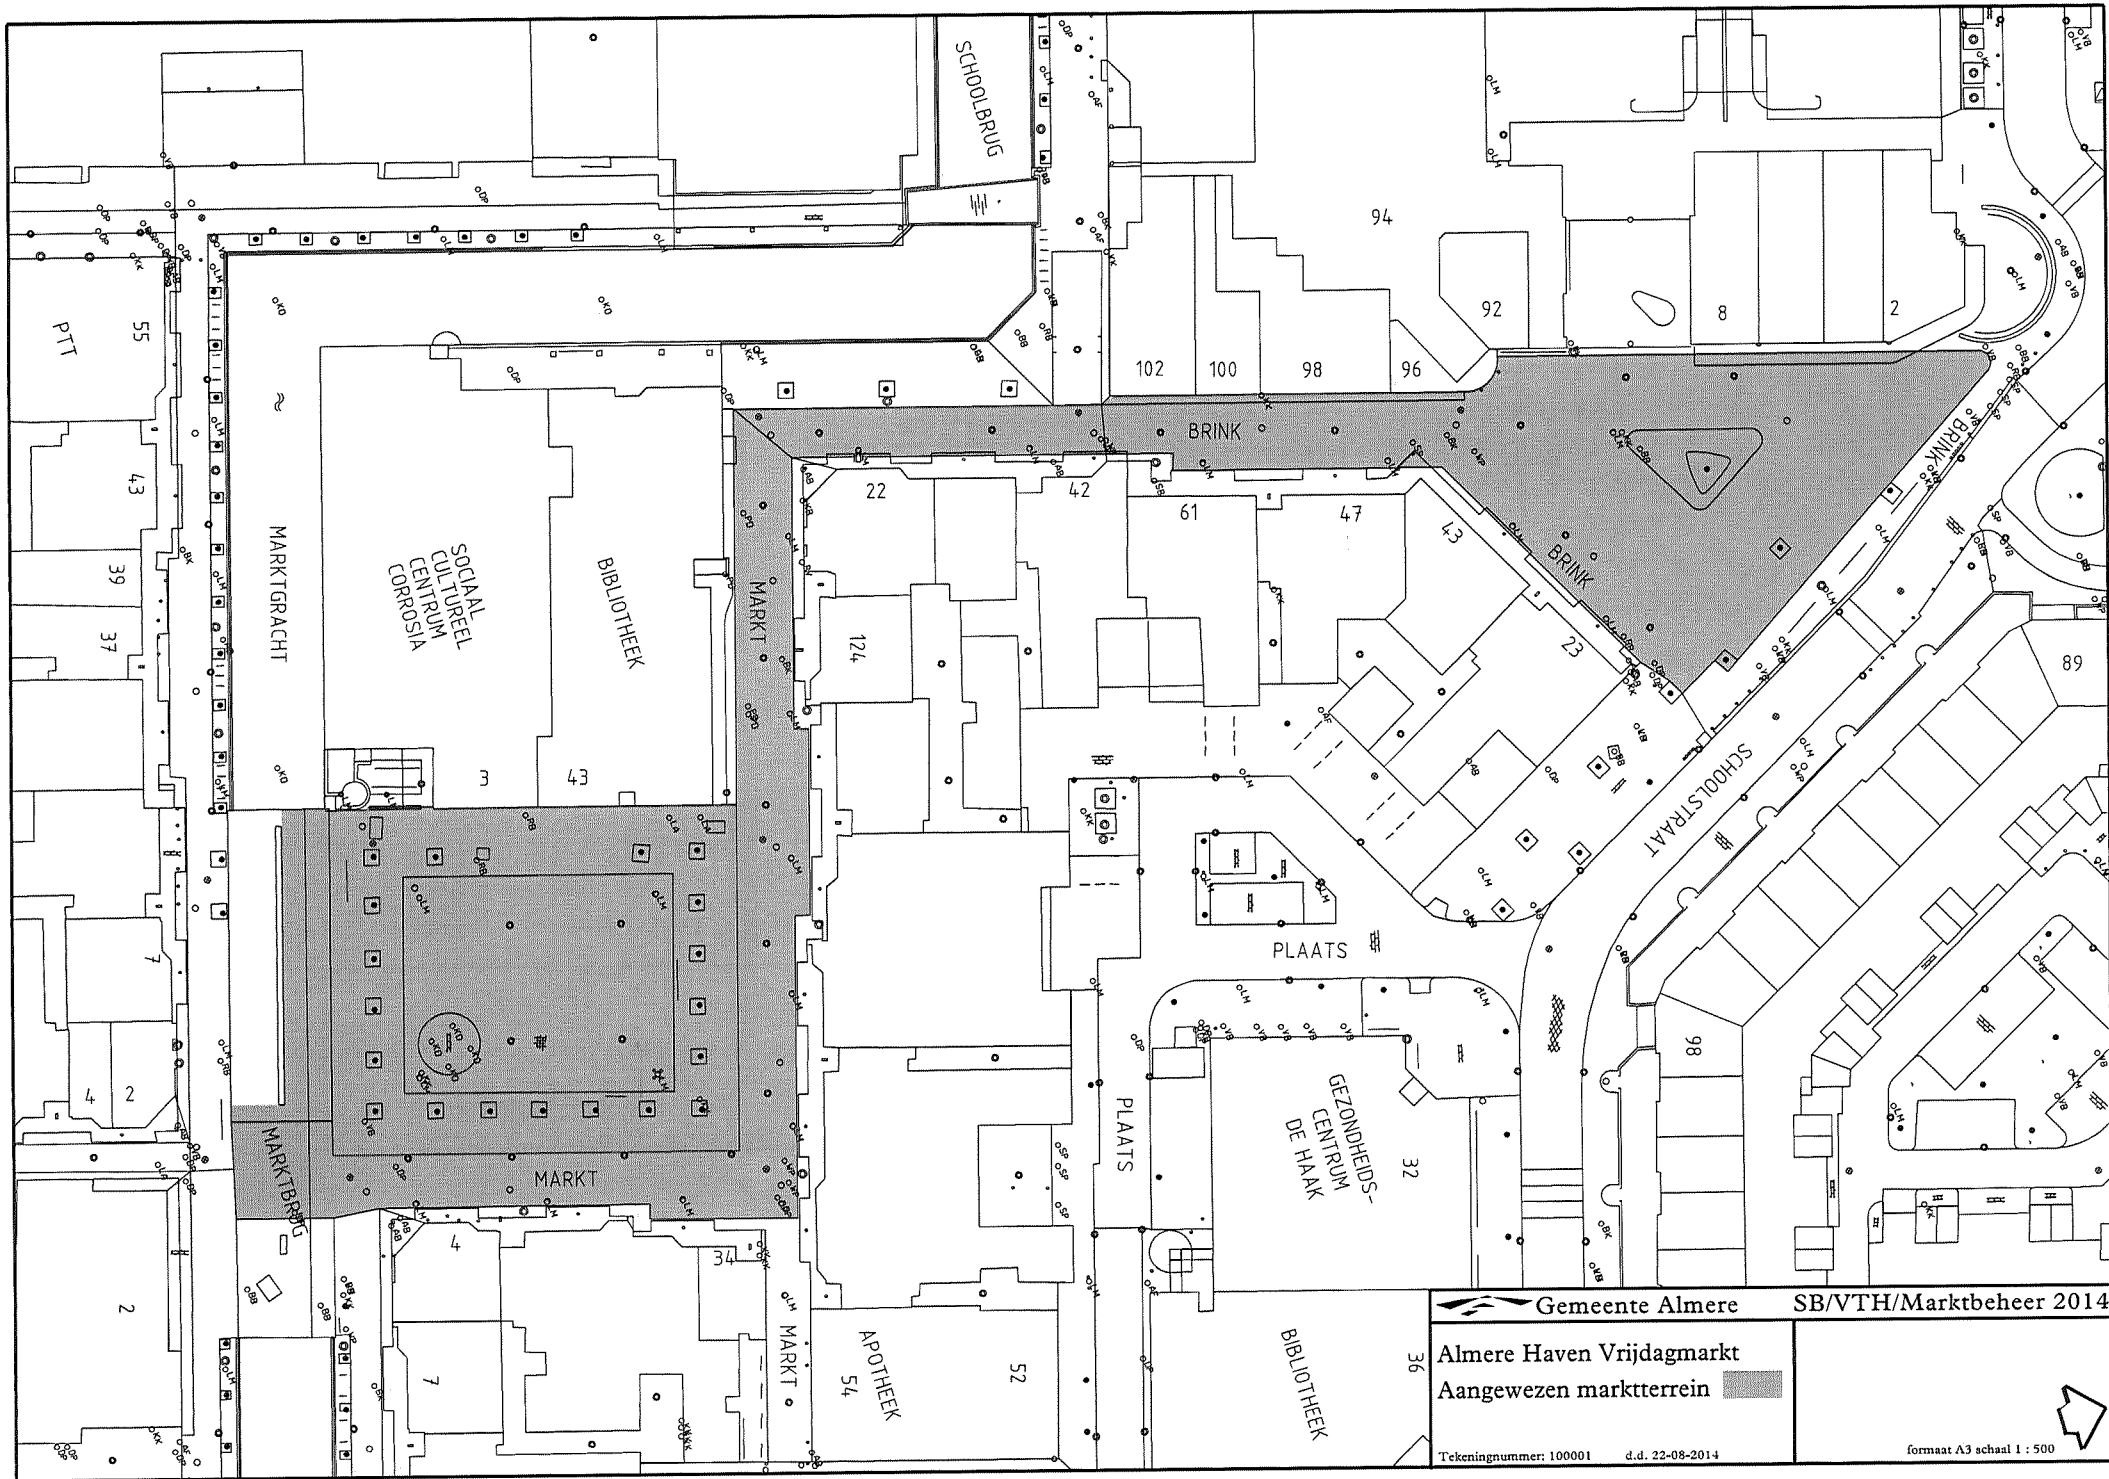

Gemeente Almere SB/VTH/Marktbeheer 2014

Almere Haven Vrijdagmarkt
Indeling clusters

Tekeningnummer: 100003 d.d. 22-08-2014

formaat A3 schaal 1 : 500

Cluster 1
 Cluster 2

Gemeente Almere SB/VTH/Marktbeheer 2014
Almere Stad Woensdag- en Zaterdagmarkt
Aangewezen marktterrein

Tekeningsnummer: 200001 d.d. 22-08-2014 formaat A3 schaal 1 : 500

Gemeente Almere SB/VTH/Marktbeheer 2014

Almere Haven Vrijdagmarkt
Aangewezen marktterrein

Tekeningnummer: 100001 d.d. 22-08-2014

formaat A3 schaal 1 : 500

Gemeente Almere SB/VTH/Marktbeheer 2014

Almere Haven Vrijdagmarkt
Indeling standplaatsen

Tekeningnummer: 100002 d.d. 22-08-2014

formaat A3 schaal 1 : 500

-  Kraam / Markavan Verkoopwagens
-  Standwerkersplaats