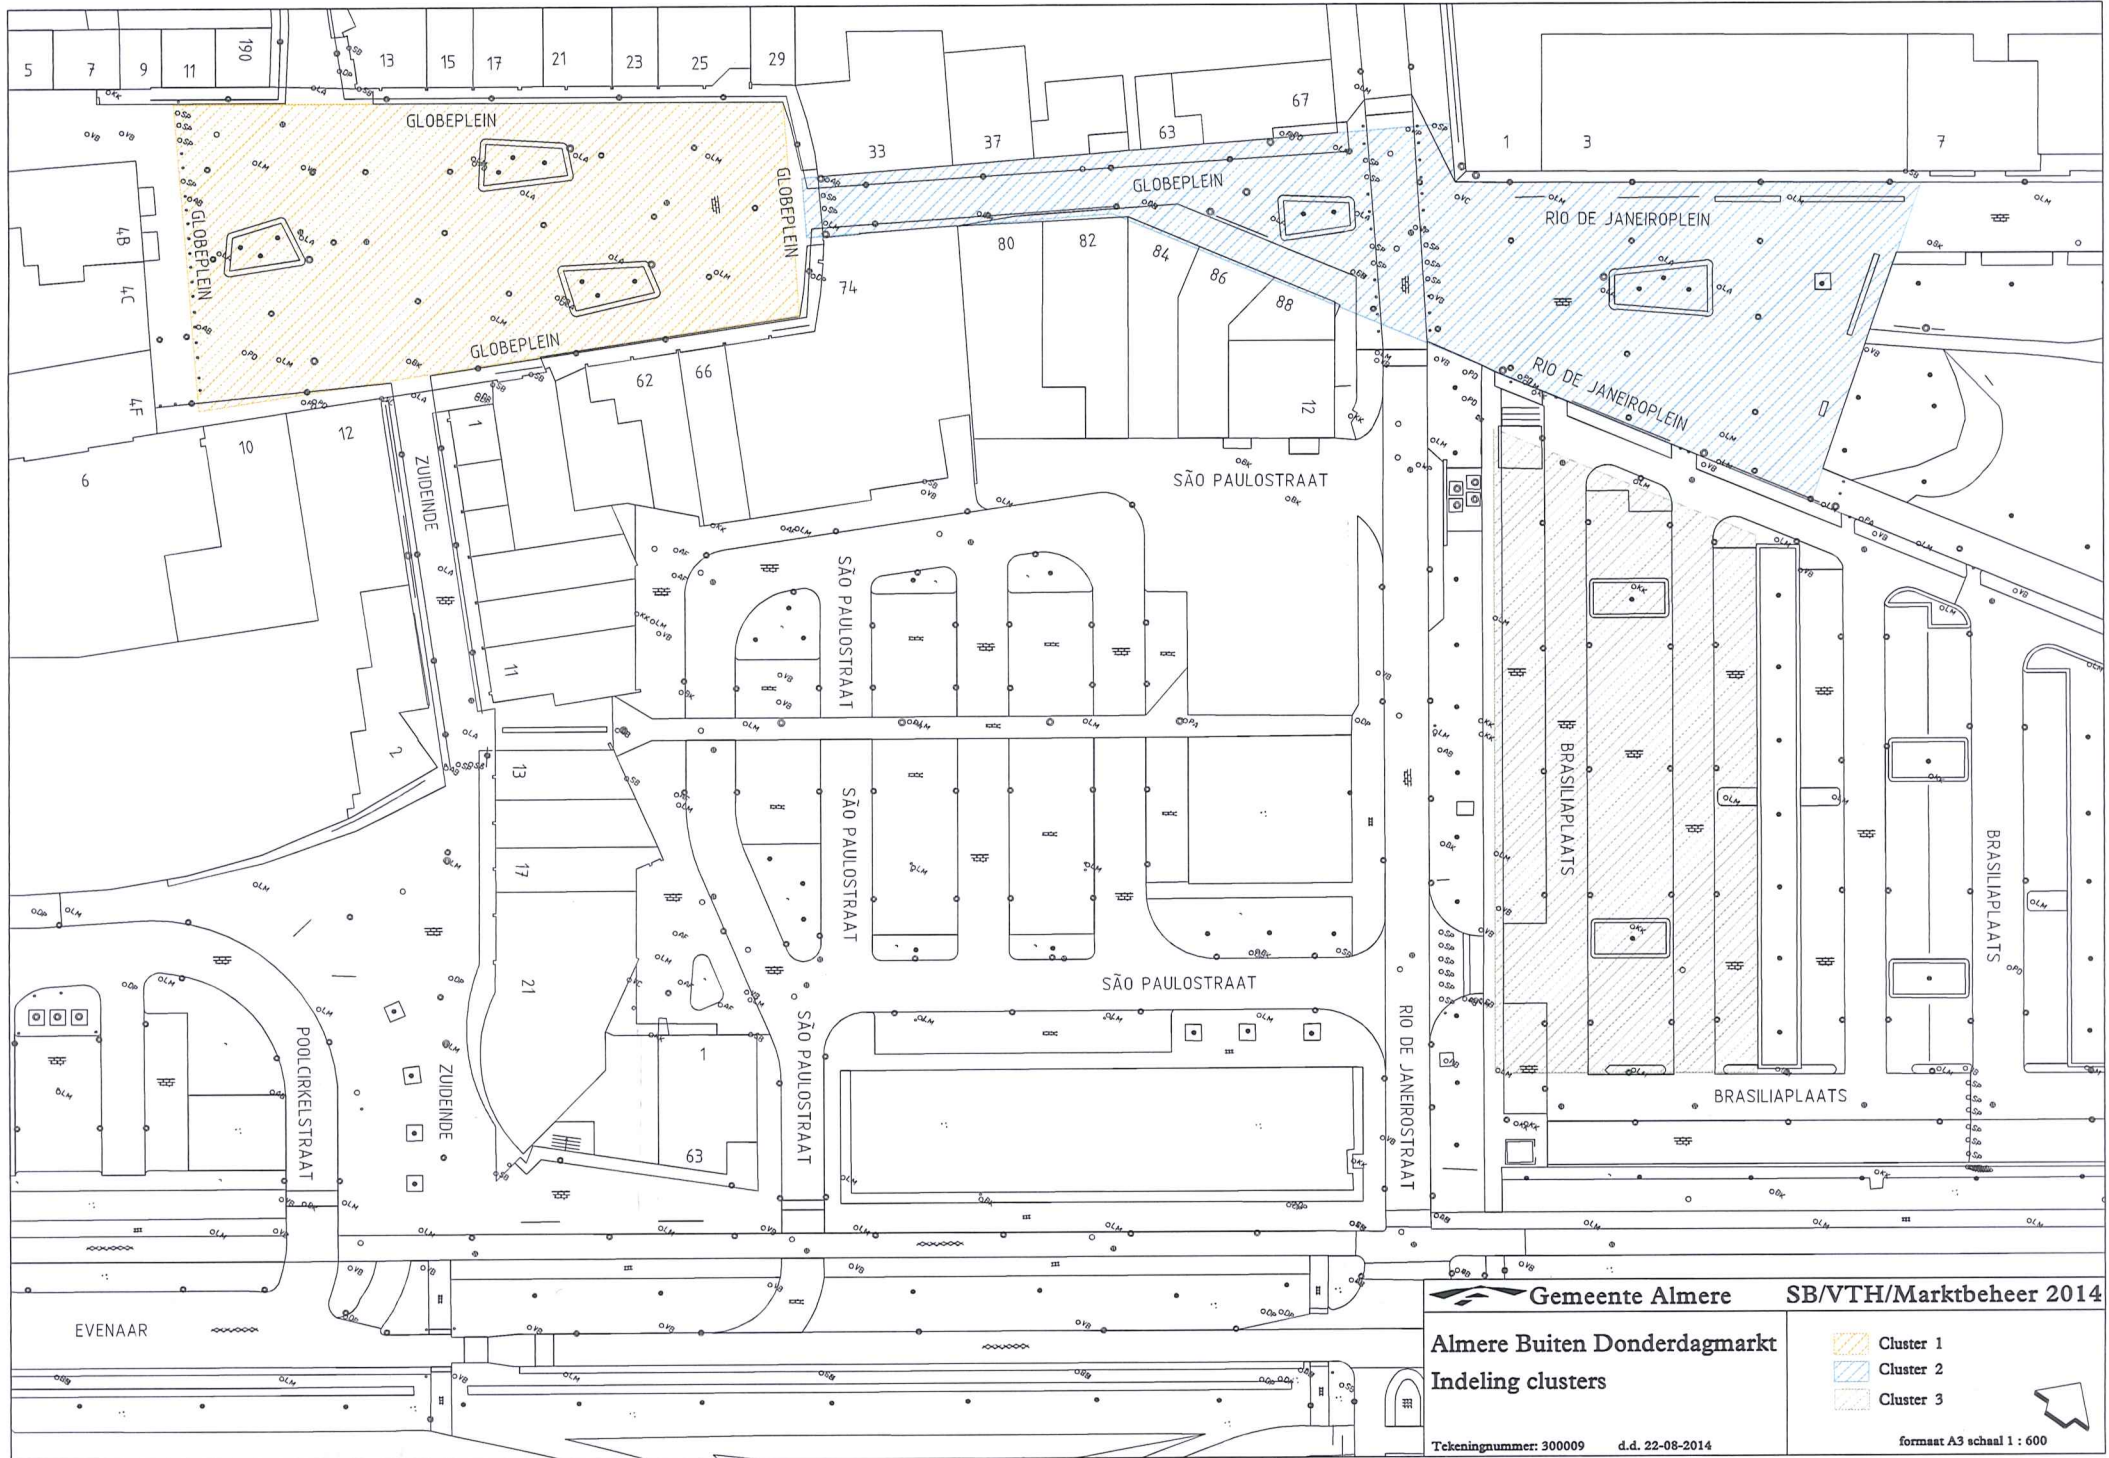

Almere Buiten Donderdagmarkt
Indeling clusters

- Cluster 1
- Cluster 2
- Cluster 3