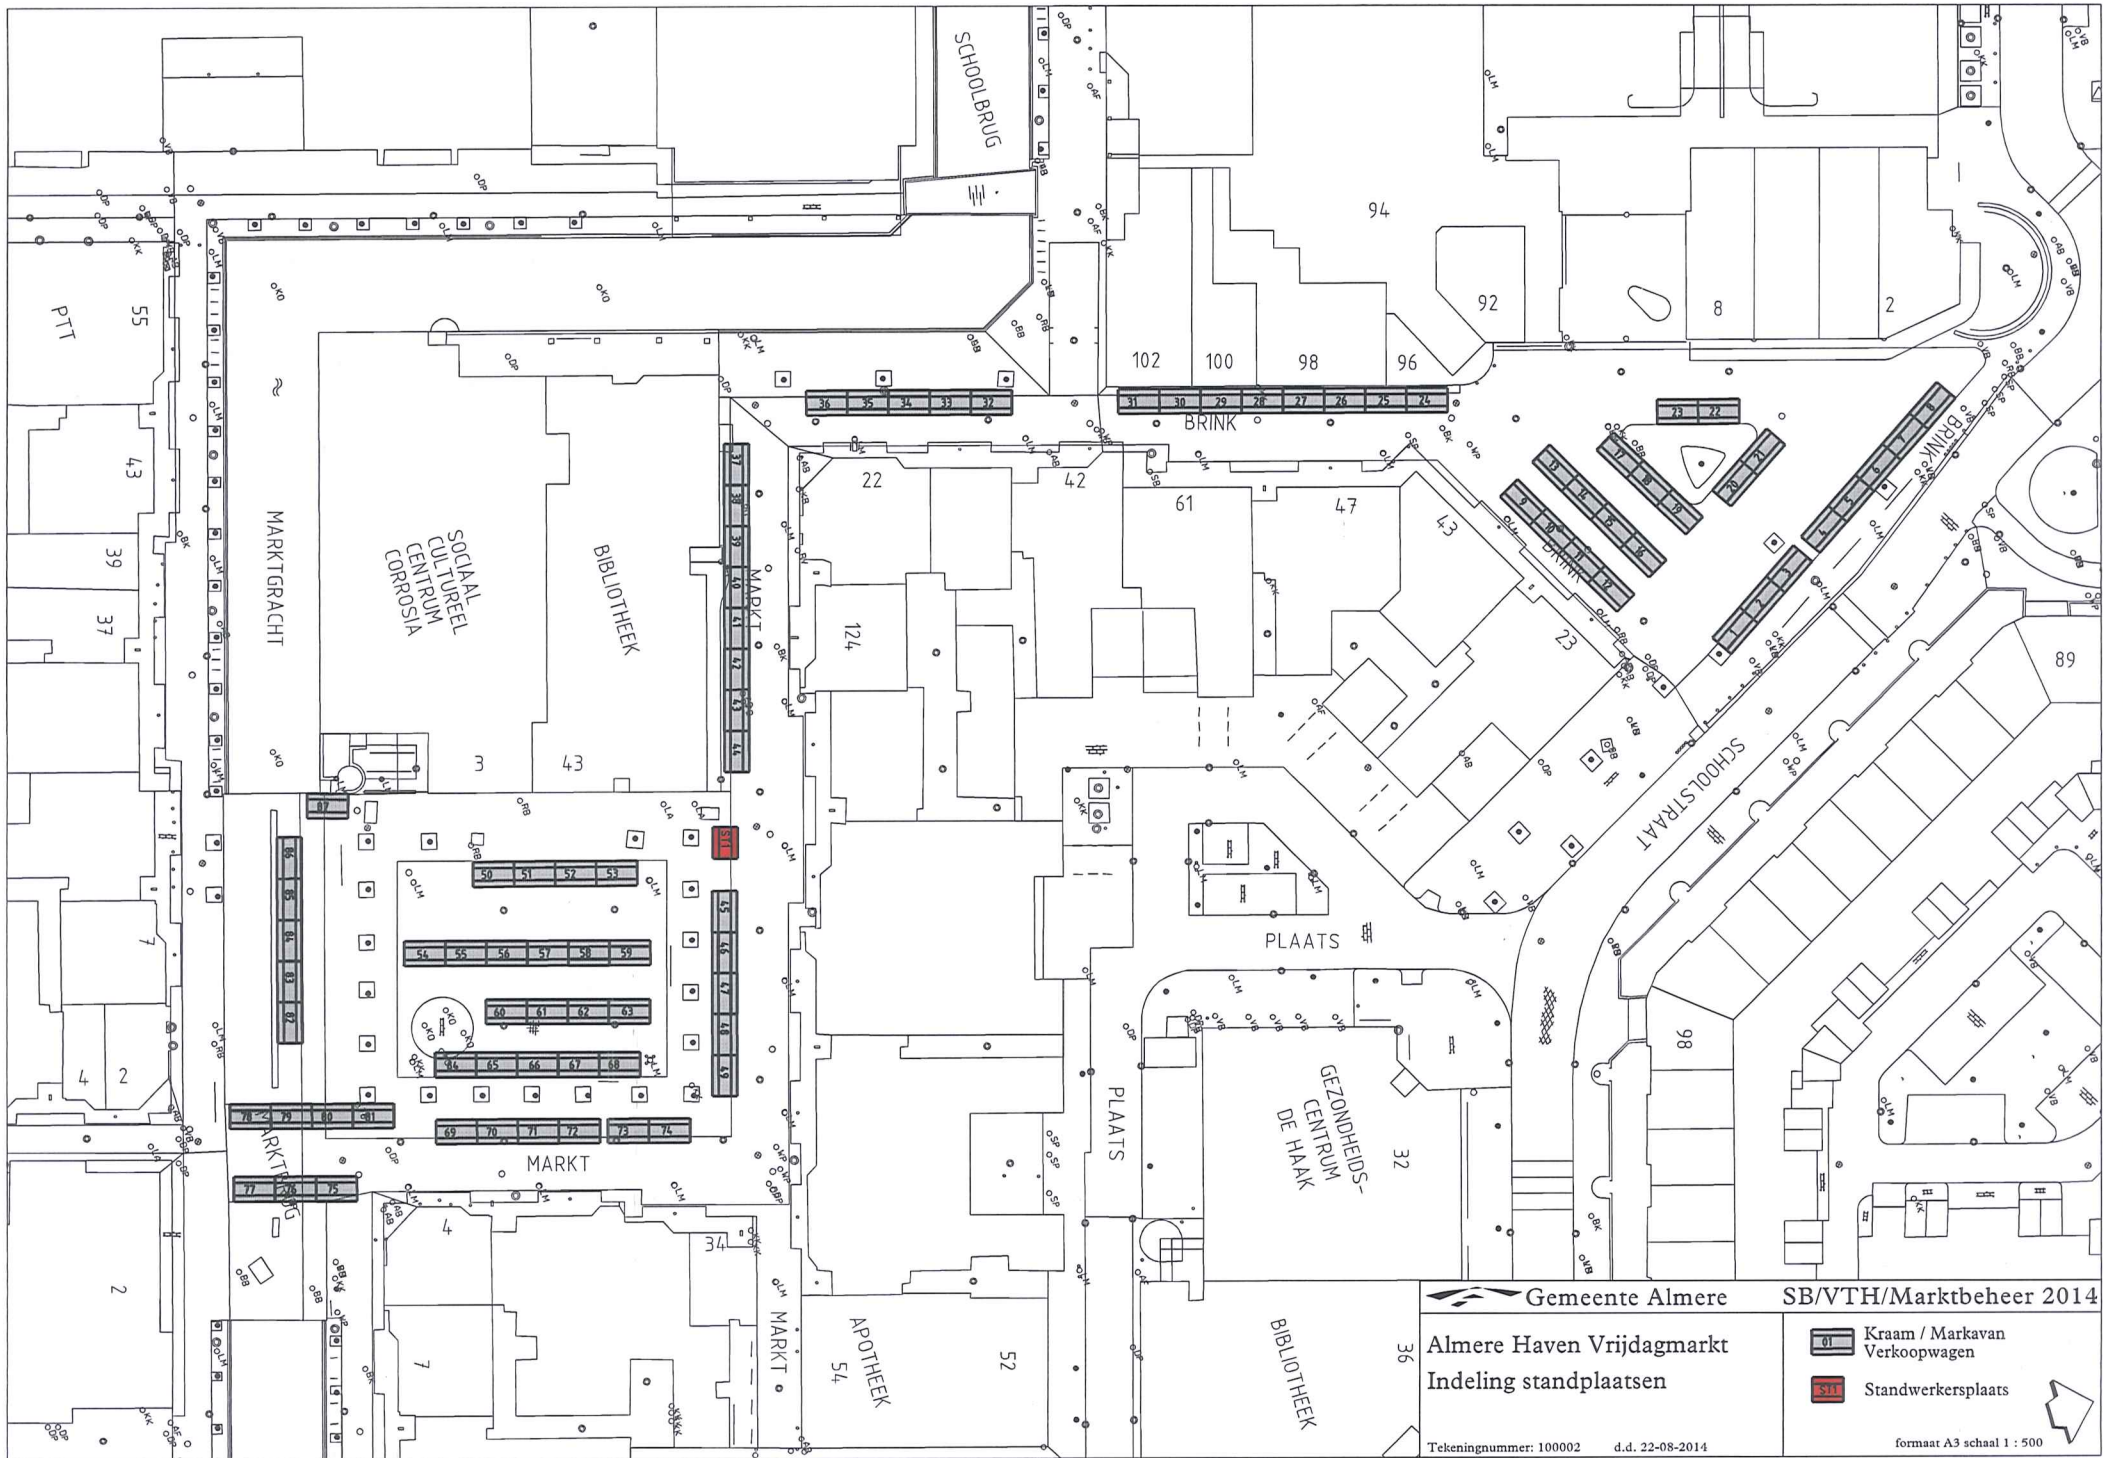

Gemeente Almere SB/VTH/Marktbeheer 2014

Almere Haven Vrijdagmarkt
Indeling clusters

Tekeningnummer: 100003 d.d. 22-08-2014

formaat A3 schaal 1 : 500

Cluster 1
 Cluster 2

Gemeente Almere SB/VTH/Marktbeheer 2014
Almere Stad Woensdag- en Zaterdagmarkt
Aangewezen marktterrein

Tekeningsnummer: 200001 d.d. 22-08-2014 formaat A3 schaal 1 : 500

Gemeente Almere SB/VTH/Marktbeheer 2014

Almere Haven Vrijdagmarkt
Aangewezen marktterrein

Tekeningnummer: 100001 d.d. 22-08-2014

formaat A3 schaal 1 : 500

Gemeente Almere SB/VTH/Marktbeheer 2014

Almere Haven Vrijdagmarkt
Indeling standplaatsen

Tekeningnummer: 100002 d.d. 22-08-2014

formaat A3 schaal 1 : 500

-  Kraam / Markavan Verkoopwagens
-  Standwerkersplaats

Gemeente Almere SB/VTH/Marktbeheer 2014

Almere Stad Woensdagmarkt

Indeling standplaatsen

Tekeningnummer: 200004 d.d. 22-08-2014

	Kraam / Markavan / Verkoopwagen
	Vis- en poelieerplaats
	Verkoopwagen / Markavan
	Standwerkerplaats