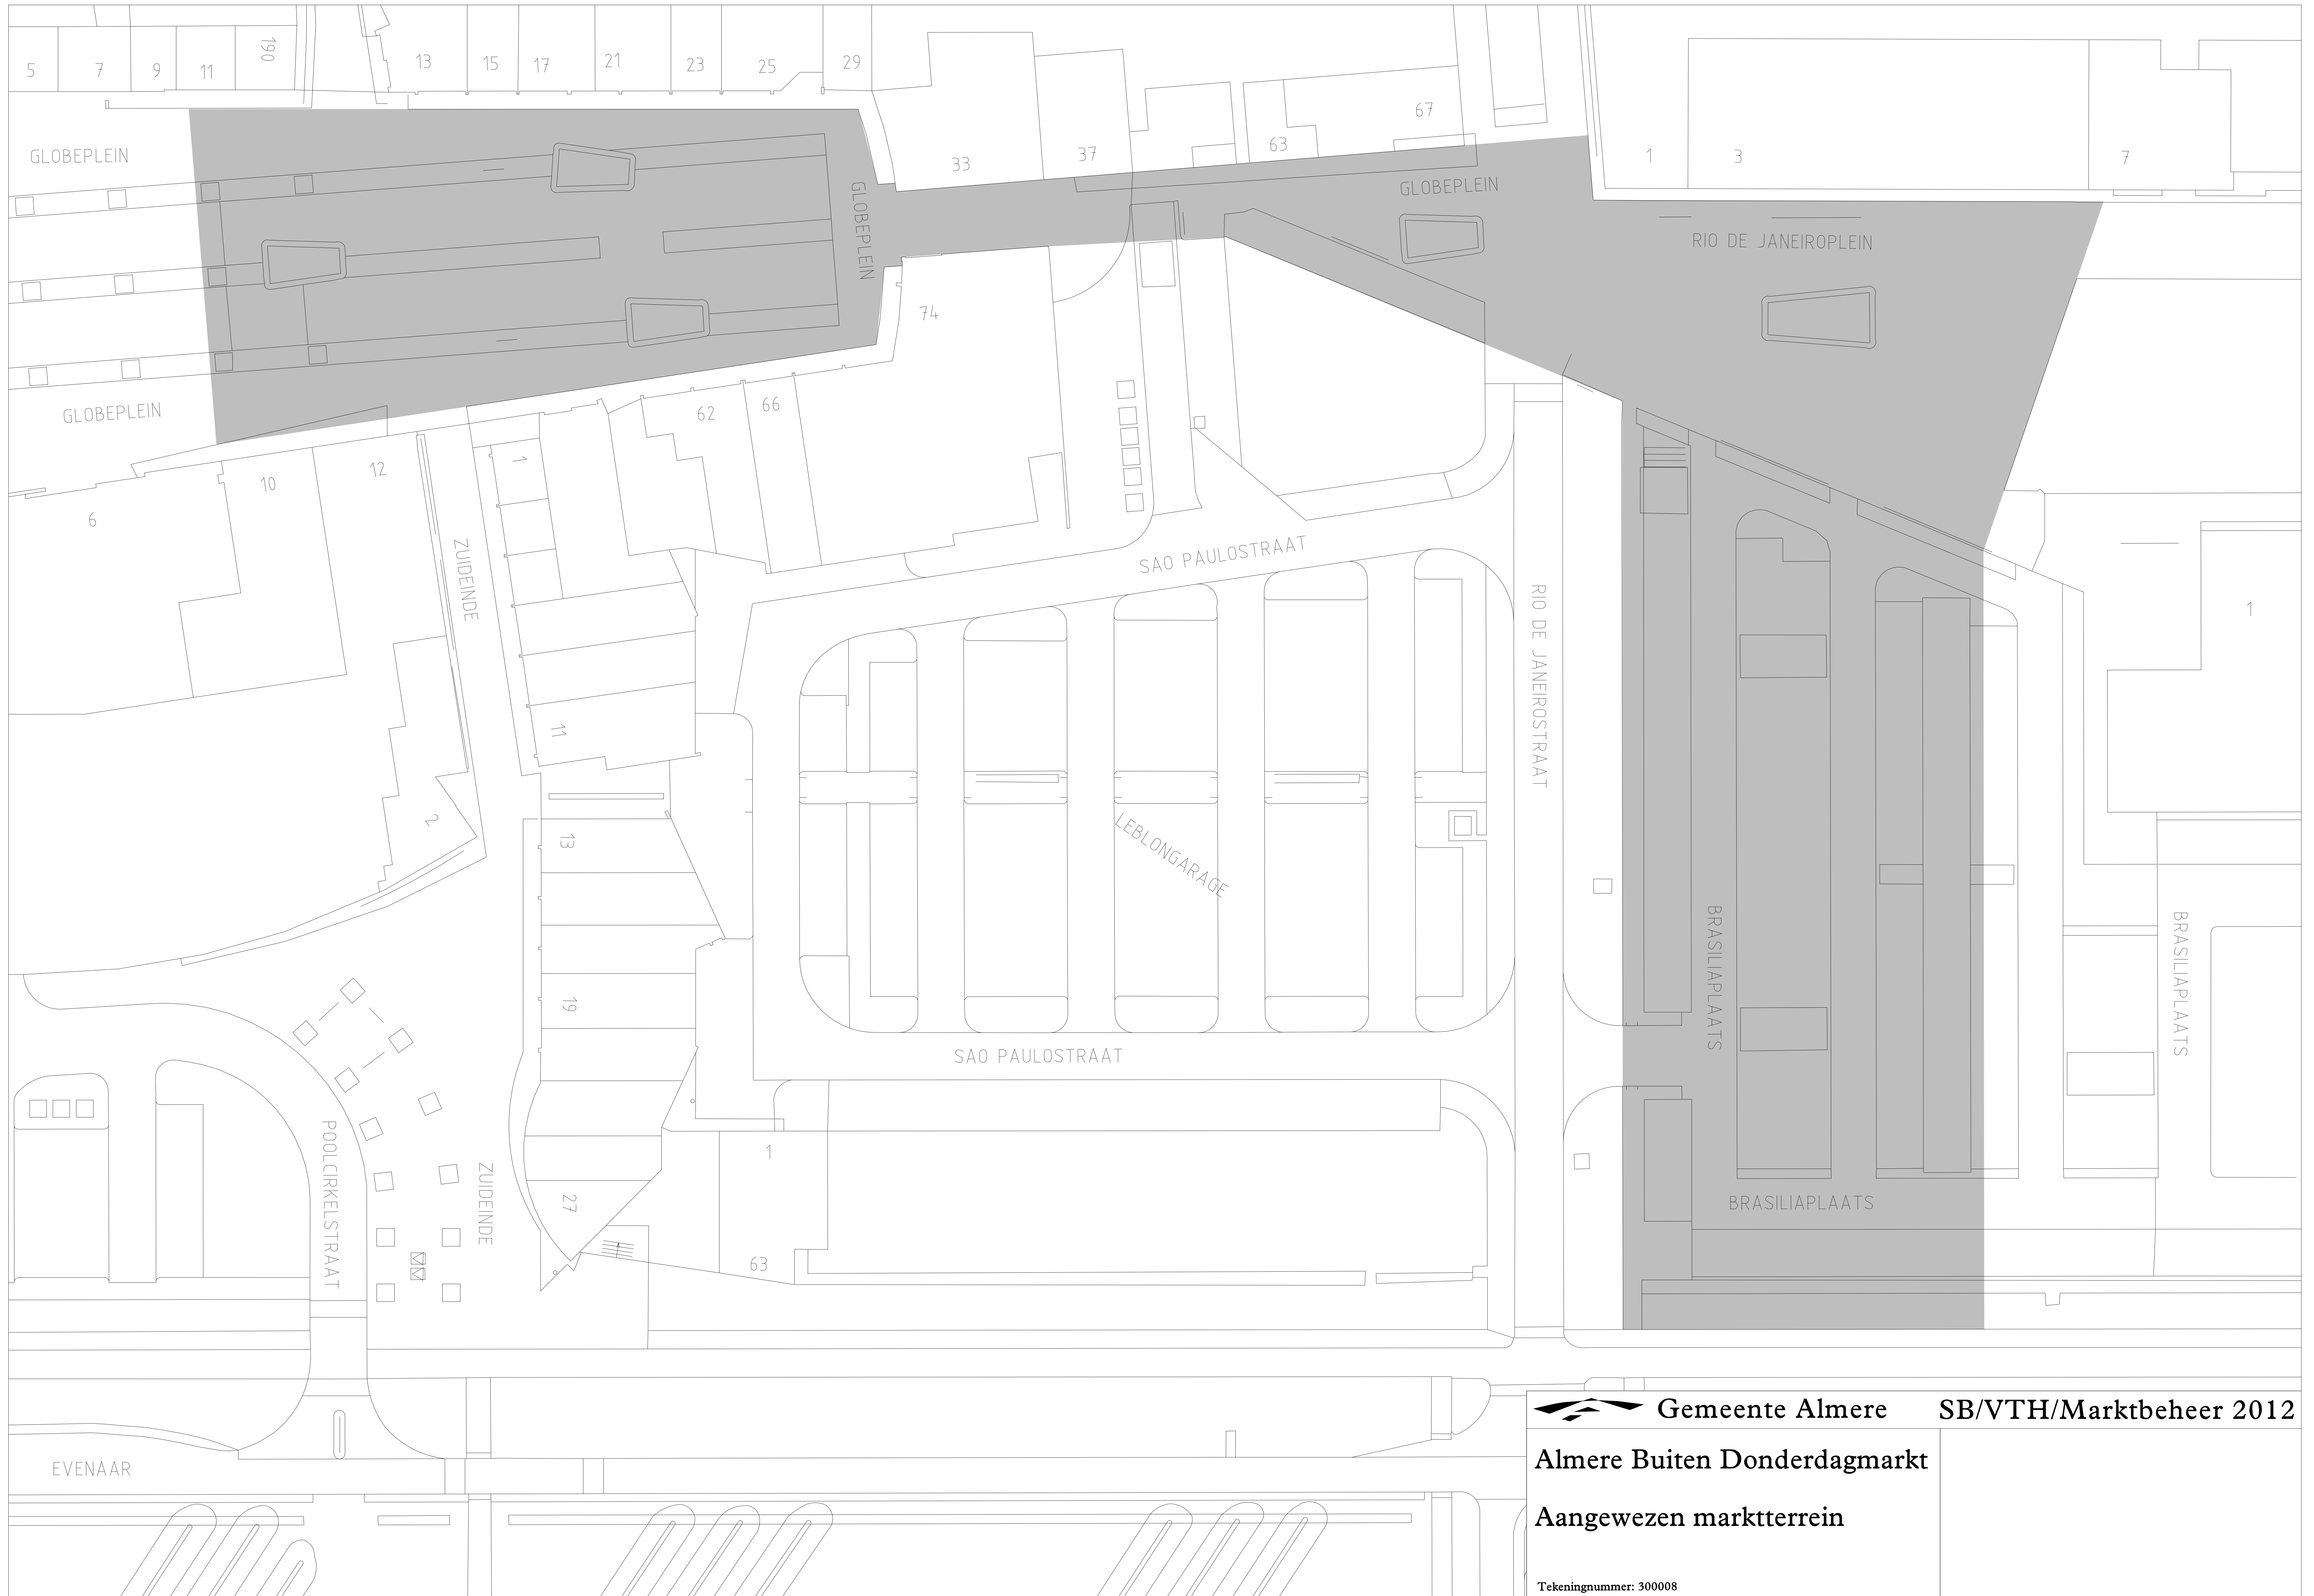

Gemeente Almere   **SB/VTH/Marktbeheer 2012**
Almere Buiten Donderdagmarkt
Aangewezen marktterrein
Tekeningnummer: 300008