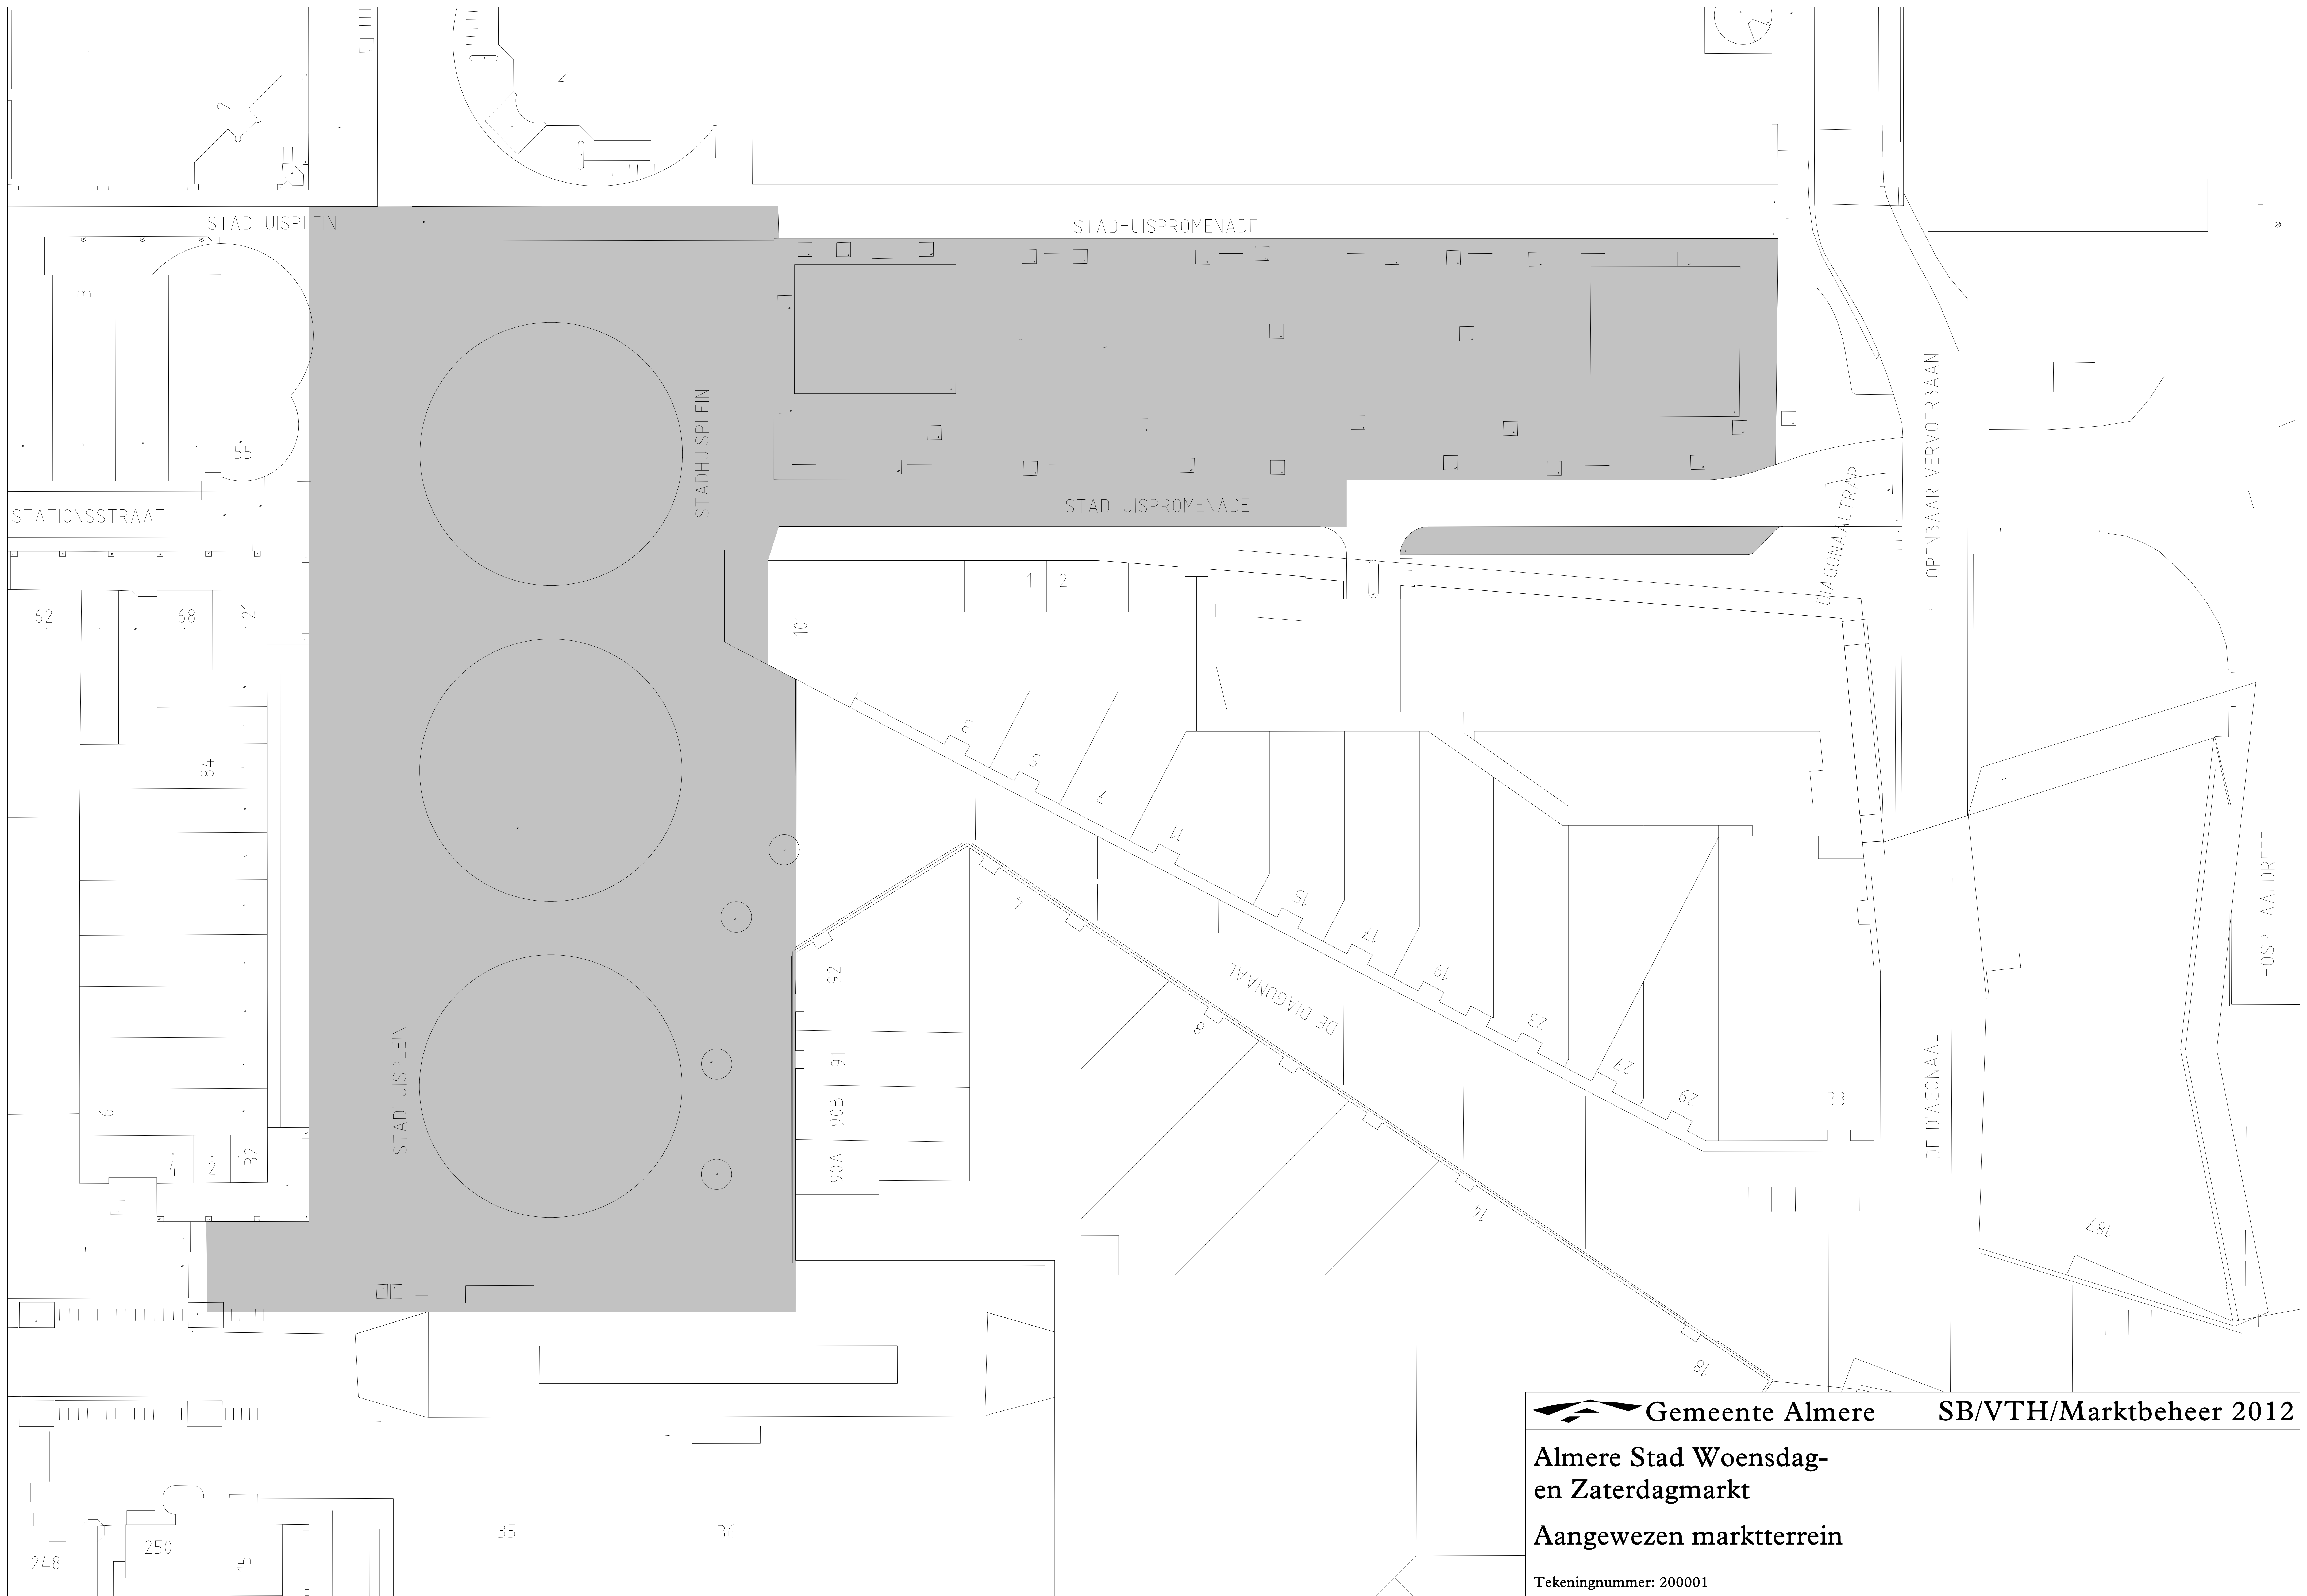

Gemeente Almere   **SB/VTH/Marktbeheer 2012**
Almere Stad Woensdag- en Zaterdagmarkt
Aangewezen marktterrein
Tekeningnummer: 200001