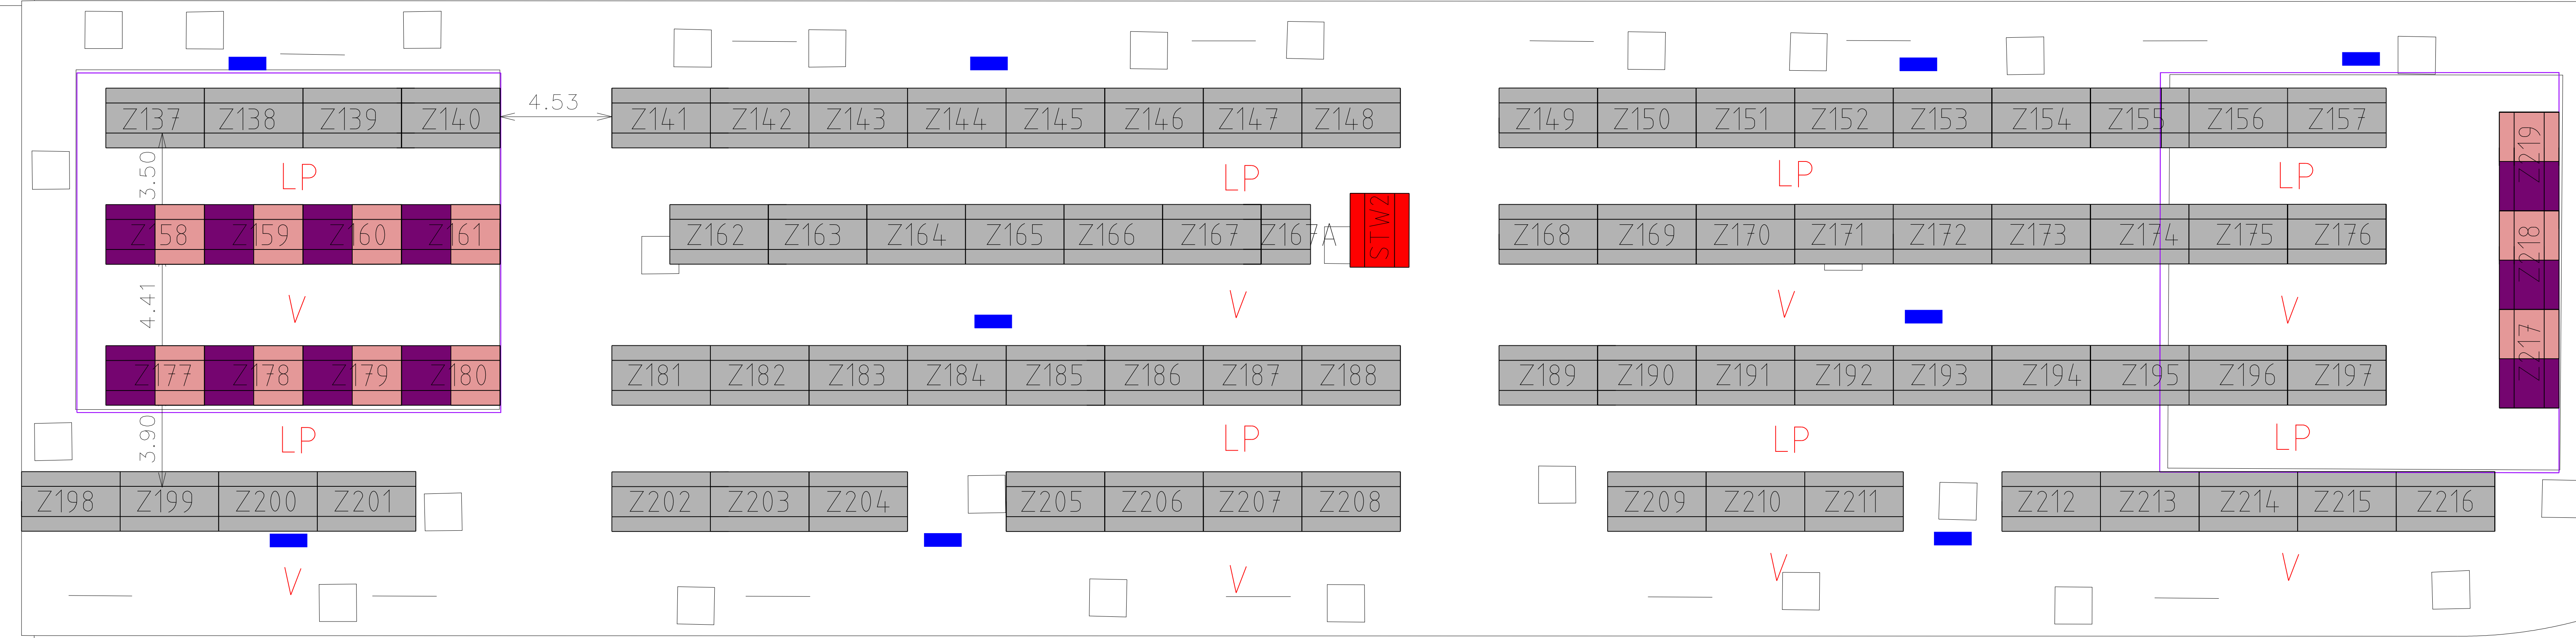

Gemeente Almere SB/VTH/Marktbeheer 2012

Almere Stad Zaterdagmarkt
Indeling clusters

Tekeningnummer: 200009

- W197 Kraam / Markavan
- W180 Vis- en polierplaats
- W136 Meeloperplaats
- Standwerkerplaats

Gemeente Almere SB/VTH/Marktbeheer 2012

Almere Stad Zaterdagmarkt
Stadhuisplein (Indeling standplaatsen)

Tekeningnummer: 200005

- Z110 Kraam / Markavan
- Z110 Verkoopwagen
- STW Standwerkerplaats

STADHUIS

STADHUISPROMENADE

STADHUISPLEIN

STADHUISPROMENADE

DIAGONAALTRAP

Gemeente Almere SB/VTH/Marktbeheer 2012

Almere Stad Zaterdagmarkt

Stadhuis Promenade (Indeling standplaatsen)

Tekeningnummer: 200007

	Kraam / Markavan / Verkoopwagen
	Vis- en polierplaats
	Standwerkerplaats