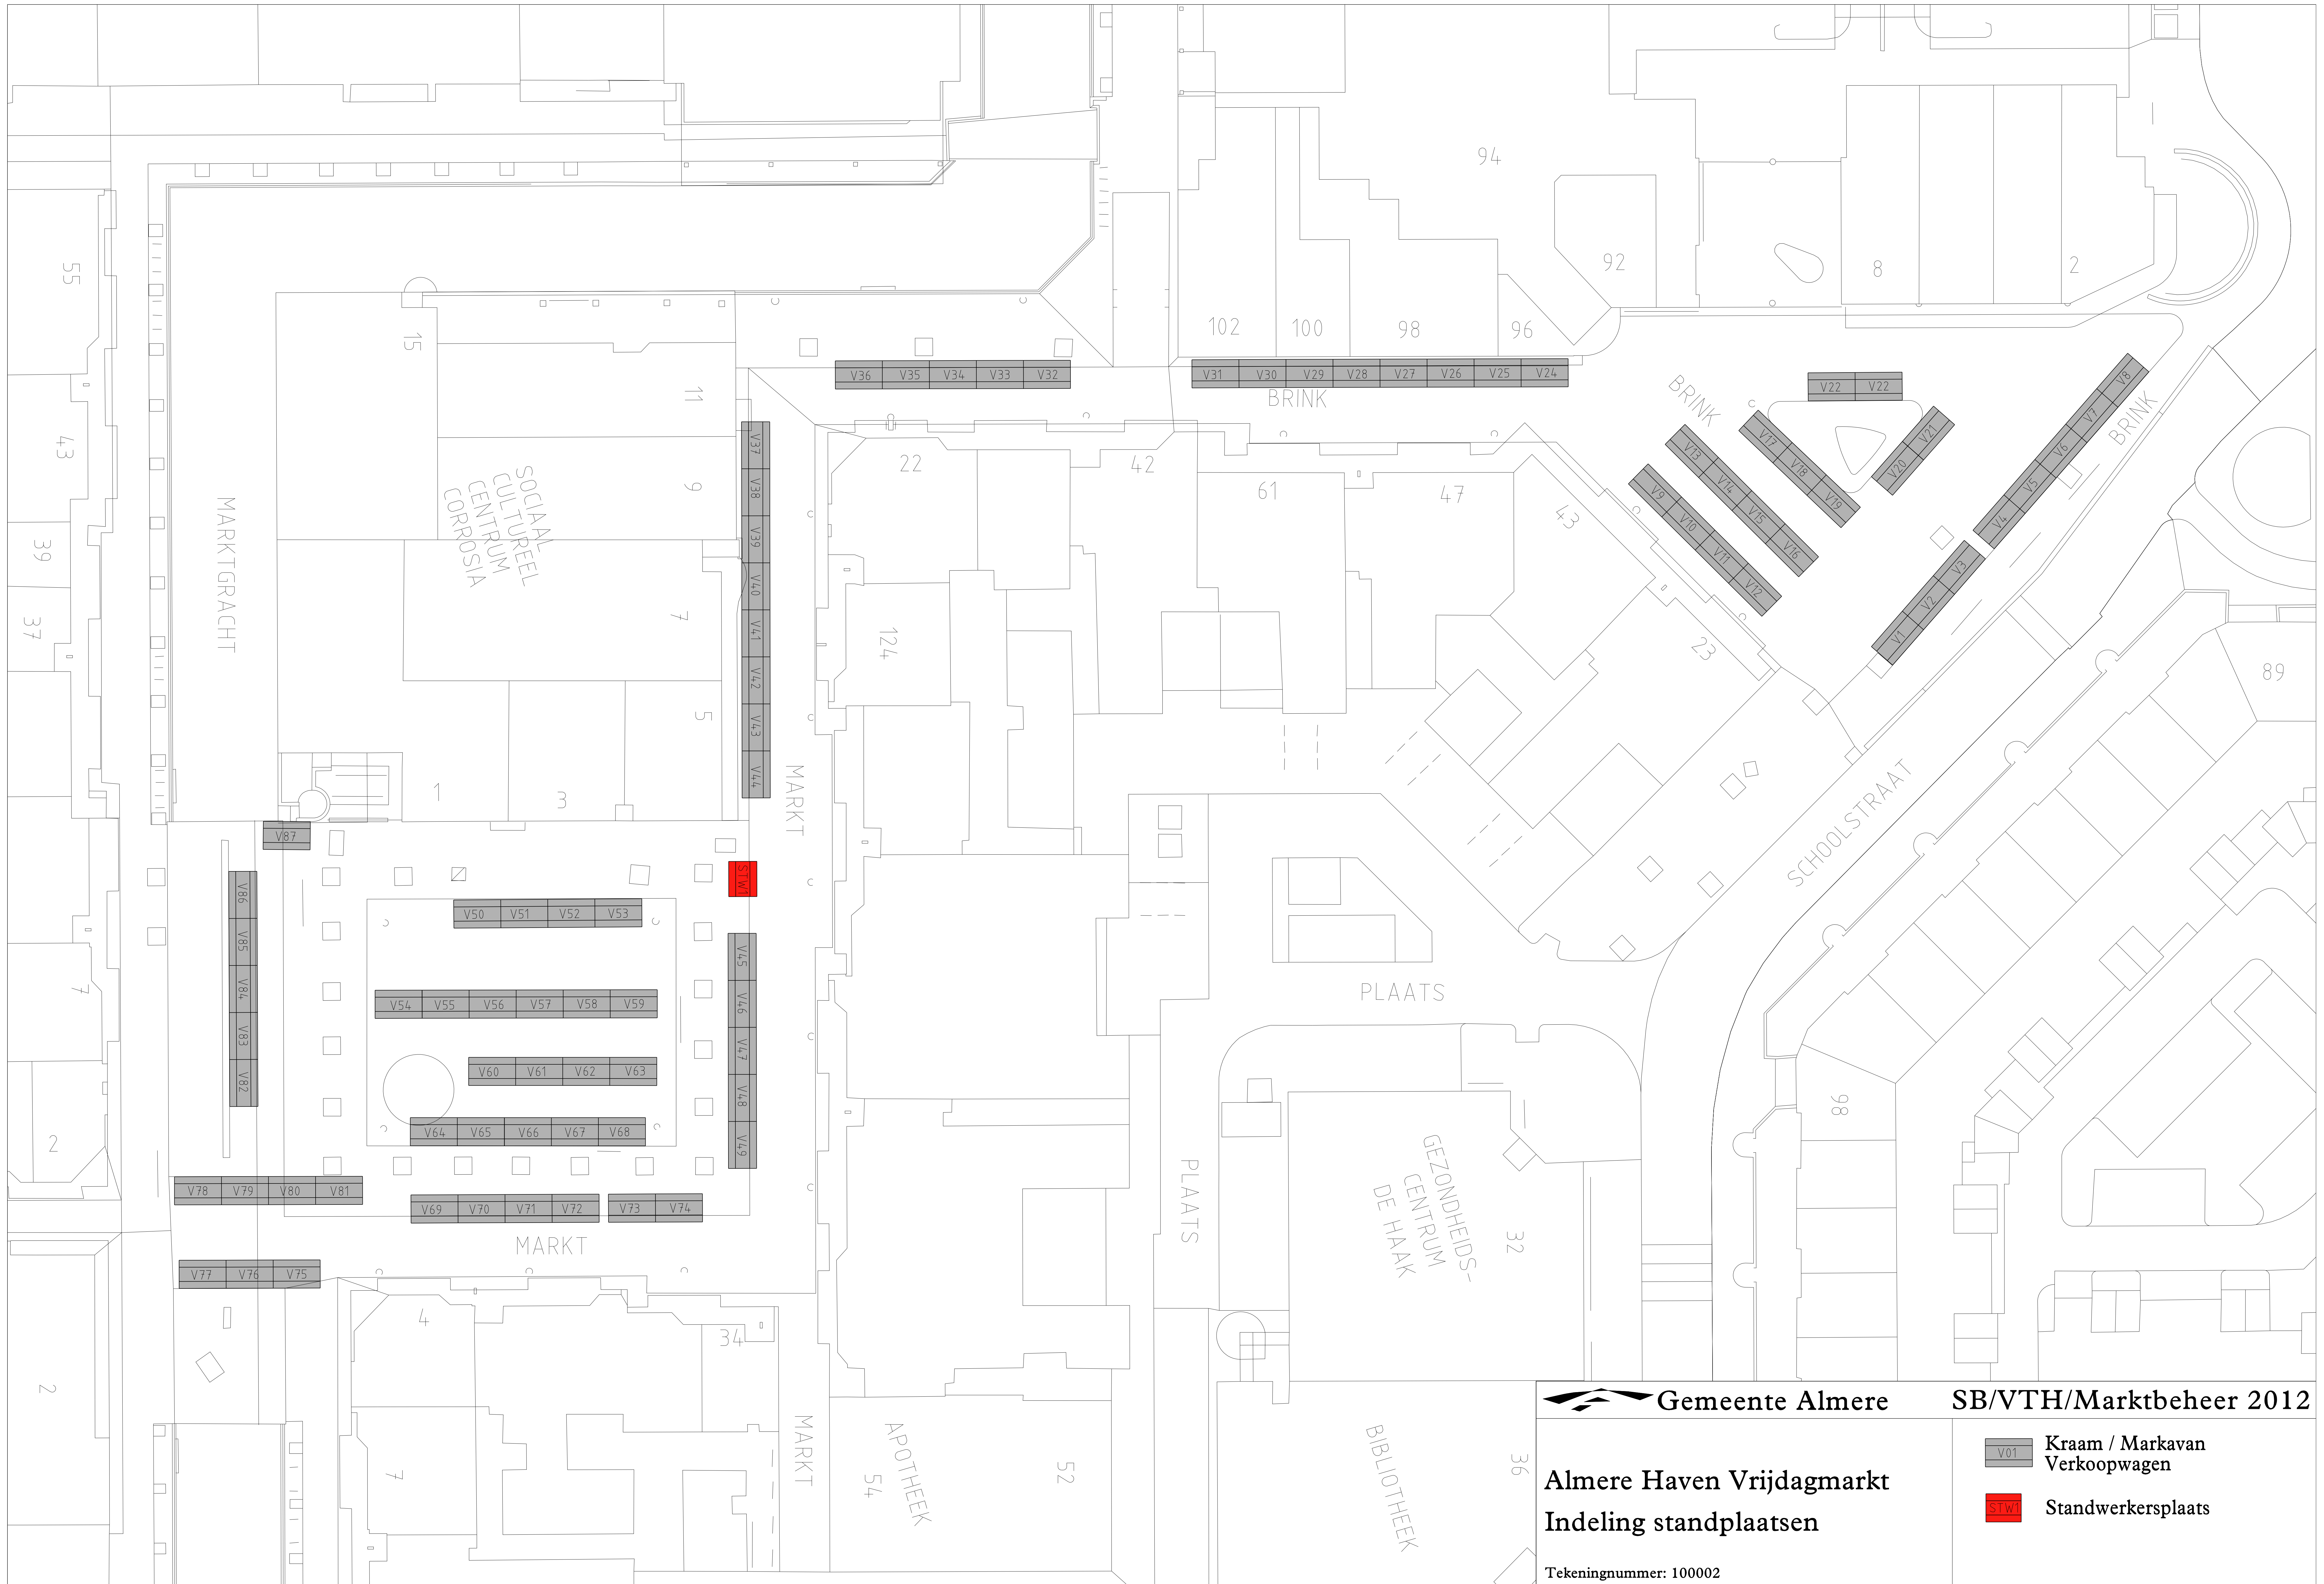

Gemeente Almere SB/VTH/Marktbeheer 2012

Almere Haven Vrijdagmarkt
Indeling standplaatsen

Tekeningnummer: 100002

- Kraam / Markavan Verkoopwagen
- Standwerkersplaats