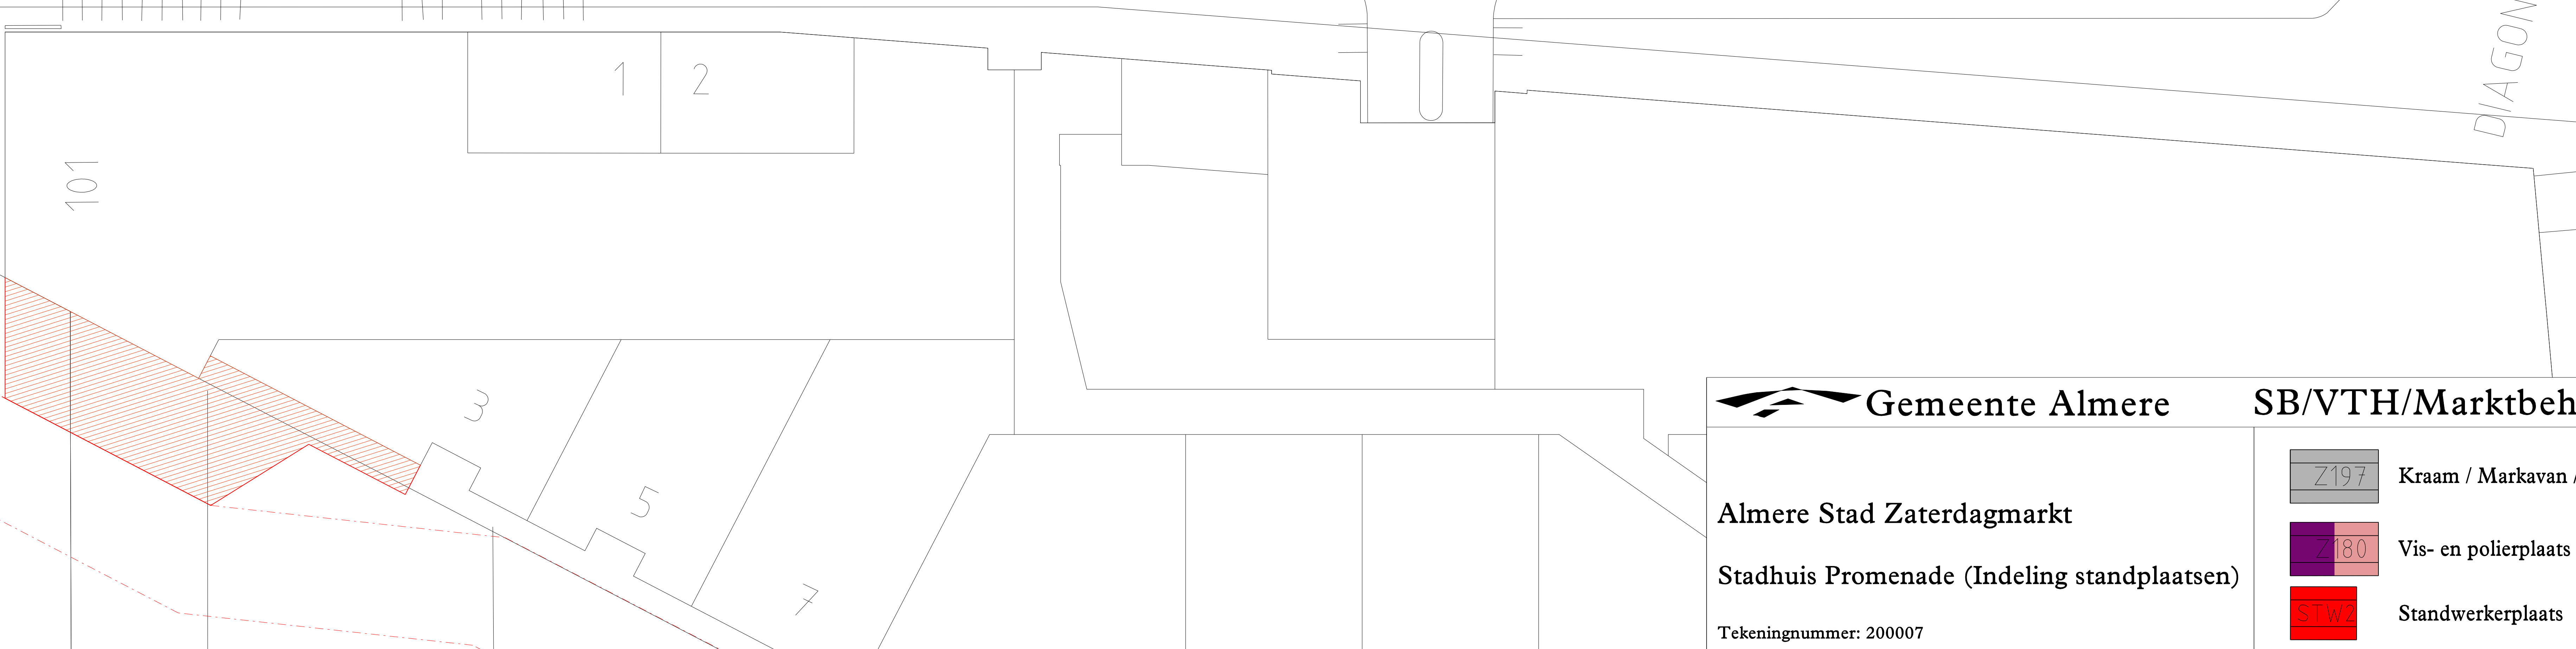

STADHUIS

STADHUISPROMENADE

STADHUISPLEIN

STADHUISPROMENADE

DIAGONAALTRAP

Gemeente Almere SB/VTH/Marktbeheer 2012

Almere Stad Zaterdagmarkt

Stadhuis Promenade (Indeling standplaatsen)

Tekeningnummer: 200007

	Kraam / Markavan / Verkoopwagen
	Vis- en polierplaats
	Standwerkerplaats