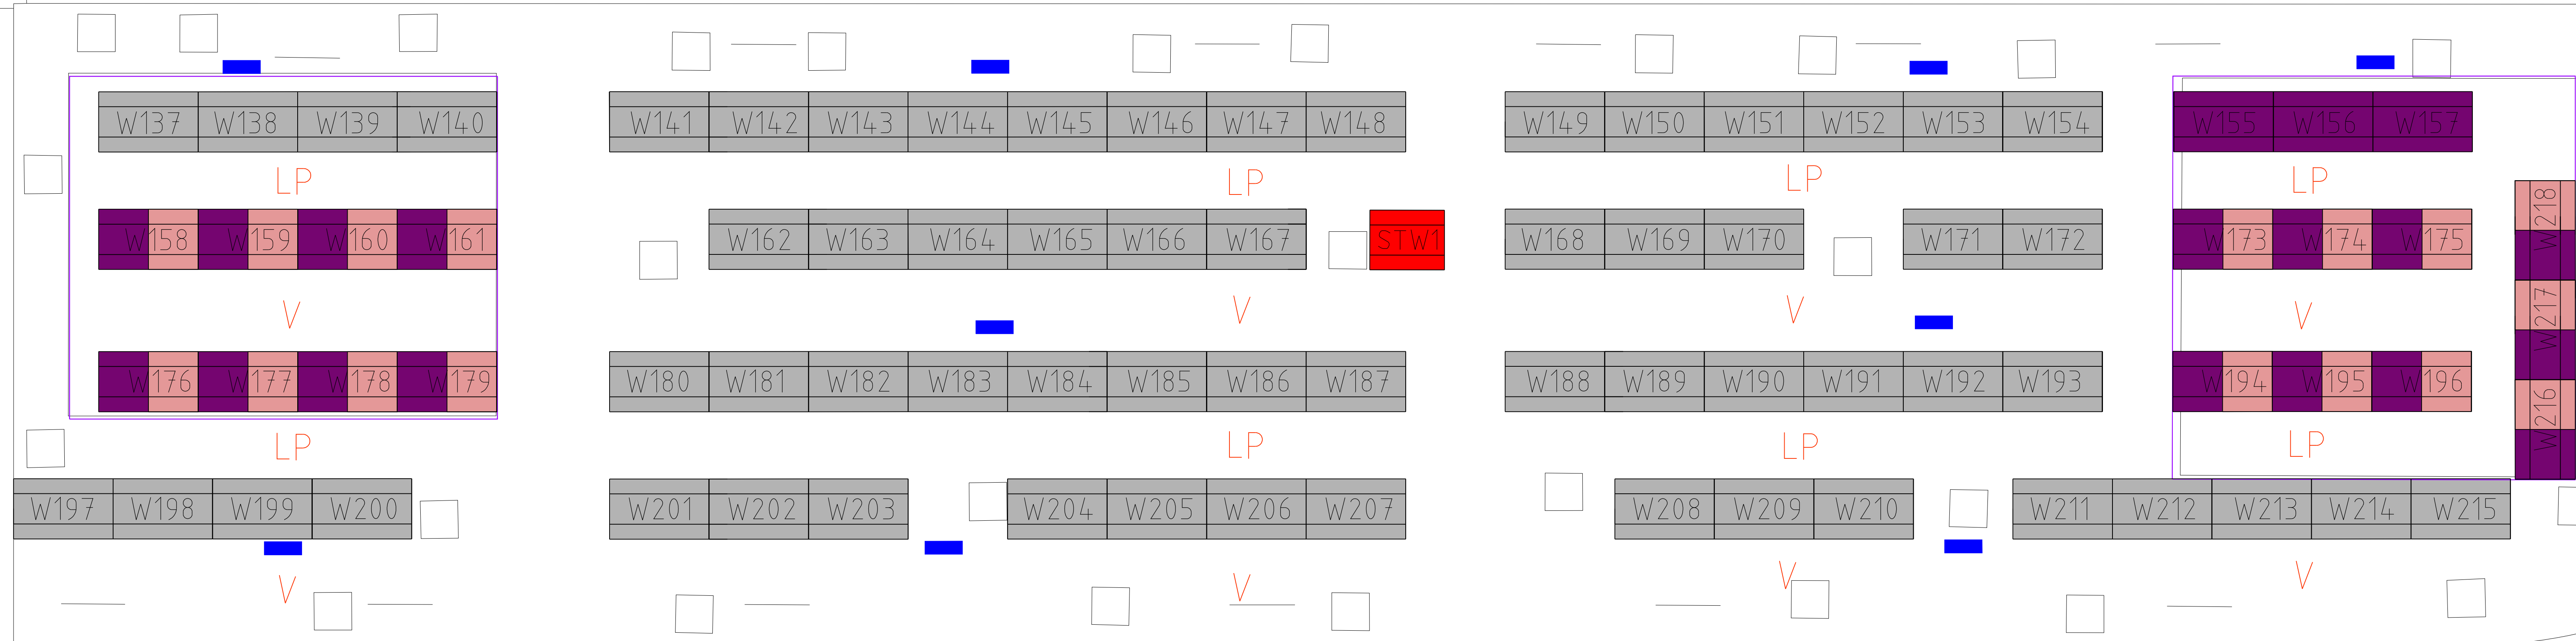

Tekeningnummer: 200008

- W197 Kraam / Markavan
- Vis- en polierplaats
- W136 Meeloperplaats
- Standwerkerplaats

Gemeente Almere SB/VTH/Marktbeheer 2012

Almere Stad Woensdagmarkt
Stadhuisplein (Indeling standplaatsen)

Tekeningnummer: 200004

- W110 Kraam / Markavan
- W110 Verkoopwagens
- STW1 Standwerkerplaats

STADHUIS

STADHUISPROMENADE

STADHUISPLEIN

STADHUISPROMENADE

DIAGONAALTRAP

Gemeente Almere SB/VTH/Marktbeheer 2012

Almere Stad Woensdagmarkt

Stadhuis Promenade (Indeling standplaatsen)

Tekeningnummer: 200006

- W197 Kraam / Markavan / Verkoopwagen
- W180 Vis- en polierplaats
- STW1 Standwerkerplaats

Gemeente Almere **SB/VTH/Marktbeheer 2012**
Almere Buiten Donderdagmarkt
Aangewezen marktterrein
 Tekeningnummer: 300008

Almere Stad Zaterdagmarkt
Stadhuisplein (Indeling standplaatsen)

Tekeningnummer: 200005

- Z110 Kraam / Markavan
- Z110 Verkoopwagen
- STW Standwerkerplaats

STADHUIS

STADHUISPROMENADE

STADHUISPLEIN

STADHUISPROMENADE