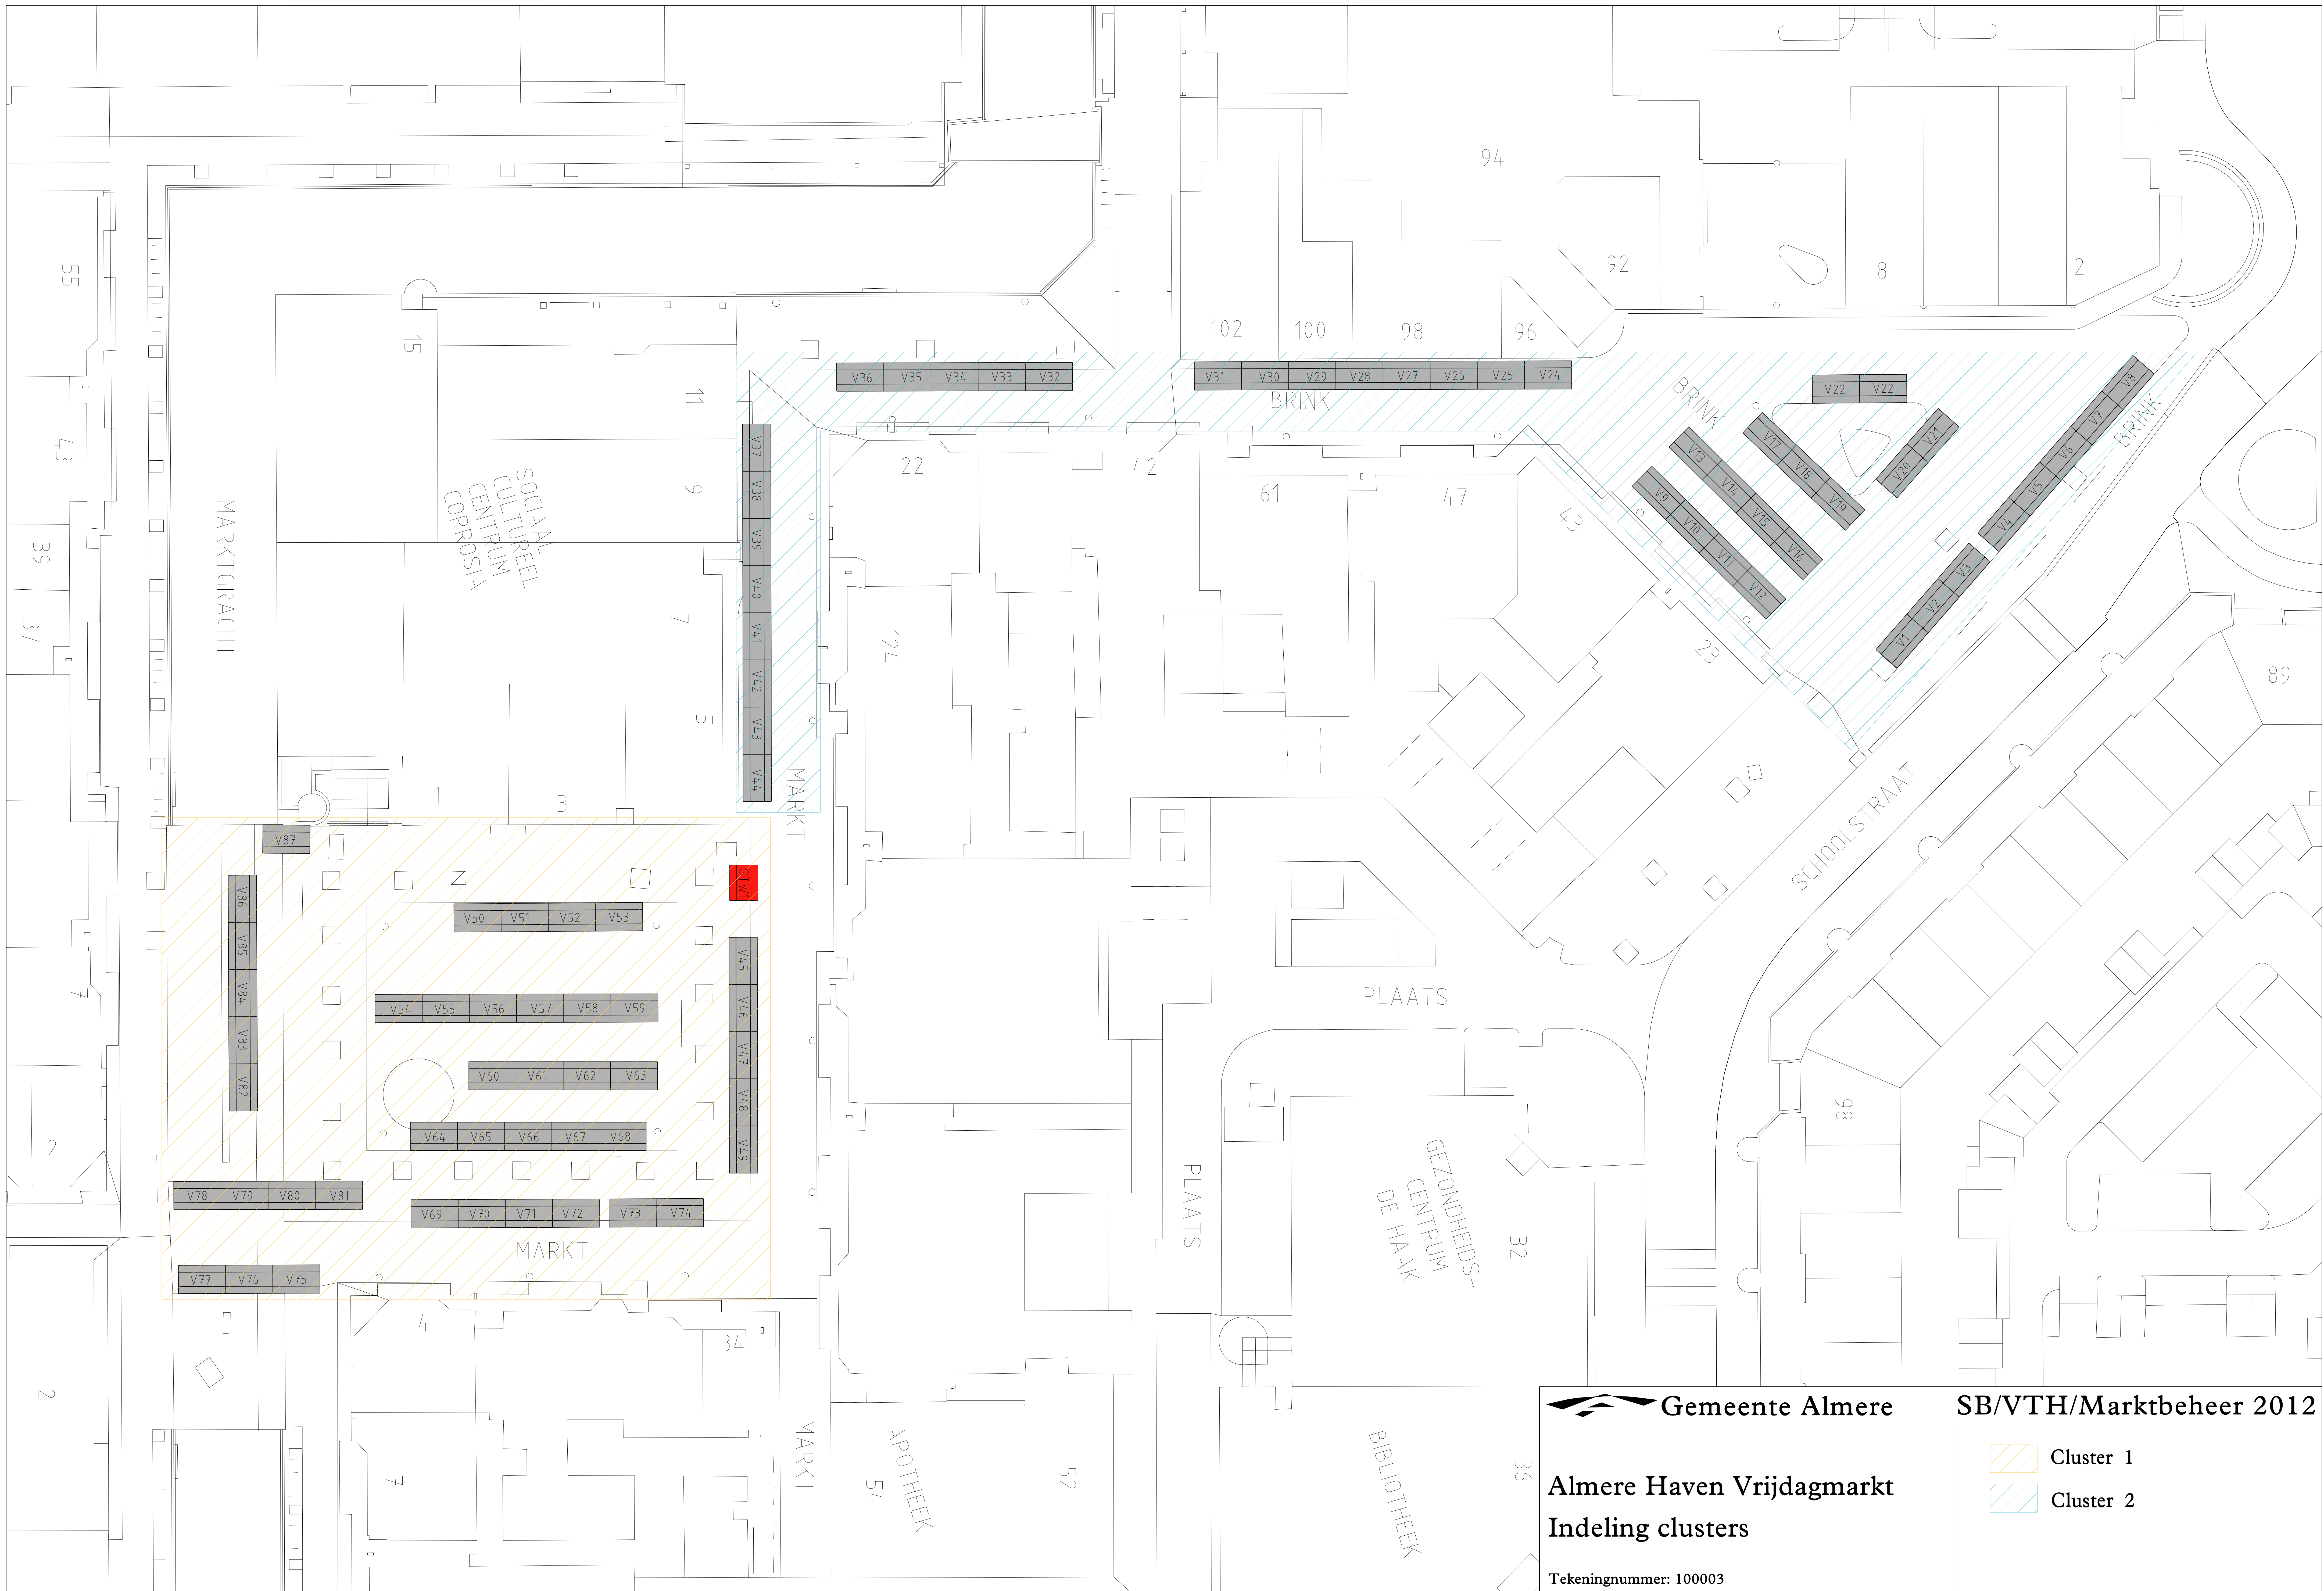

Almere Haven Vrijdagmarkt
Indeling clusters

- Cluster 1
- Cluster 2