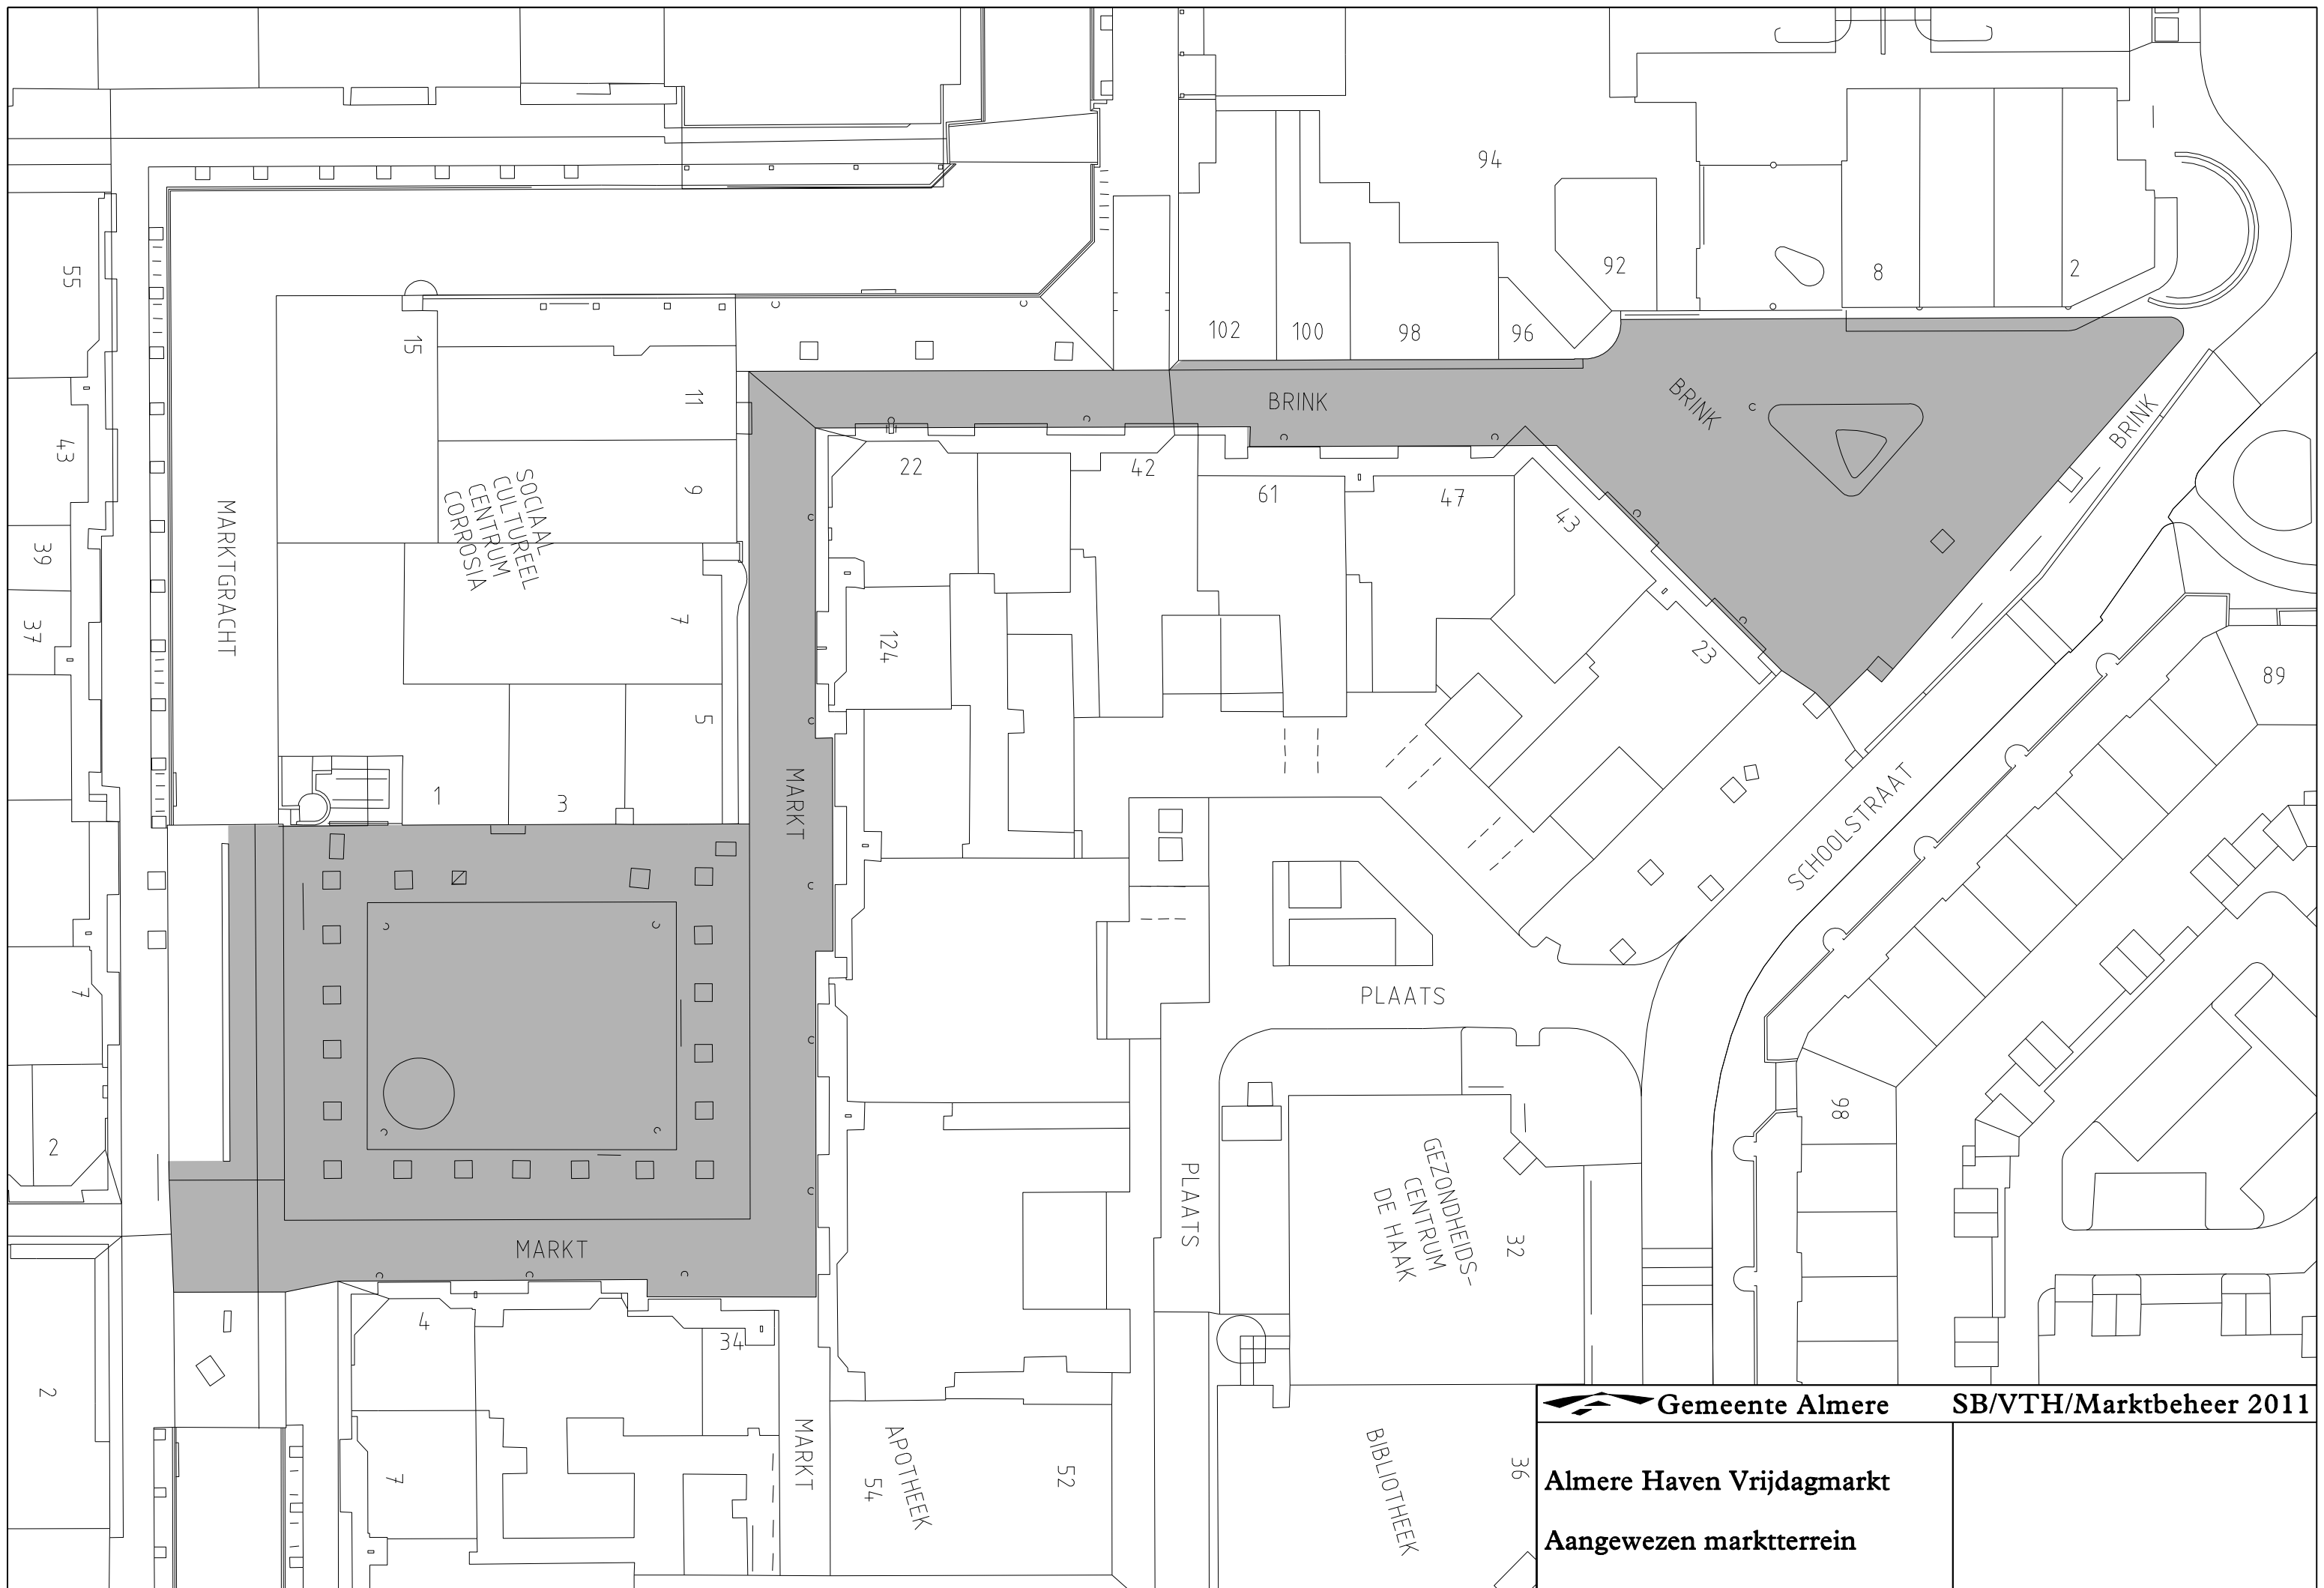

Almere Haven Vrijdagmarkt
Aangewezen marktterrein