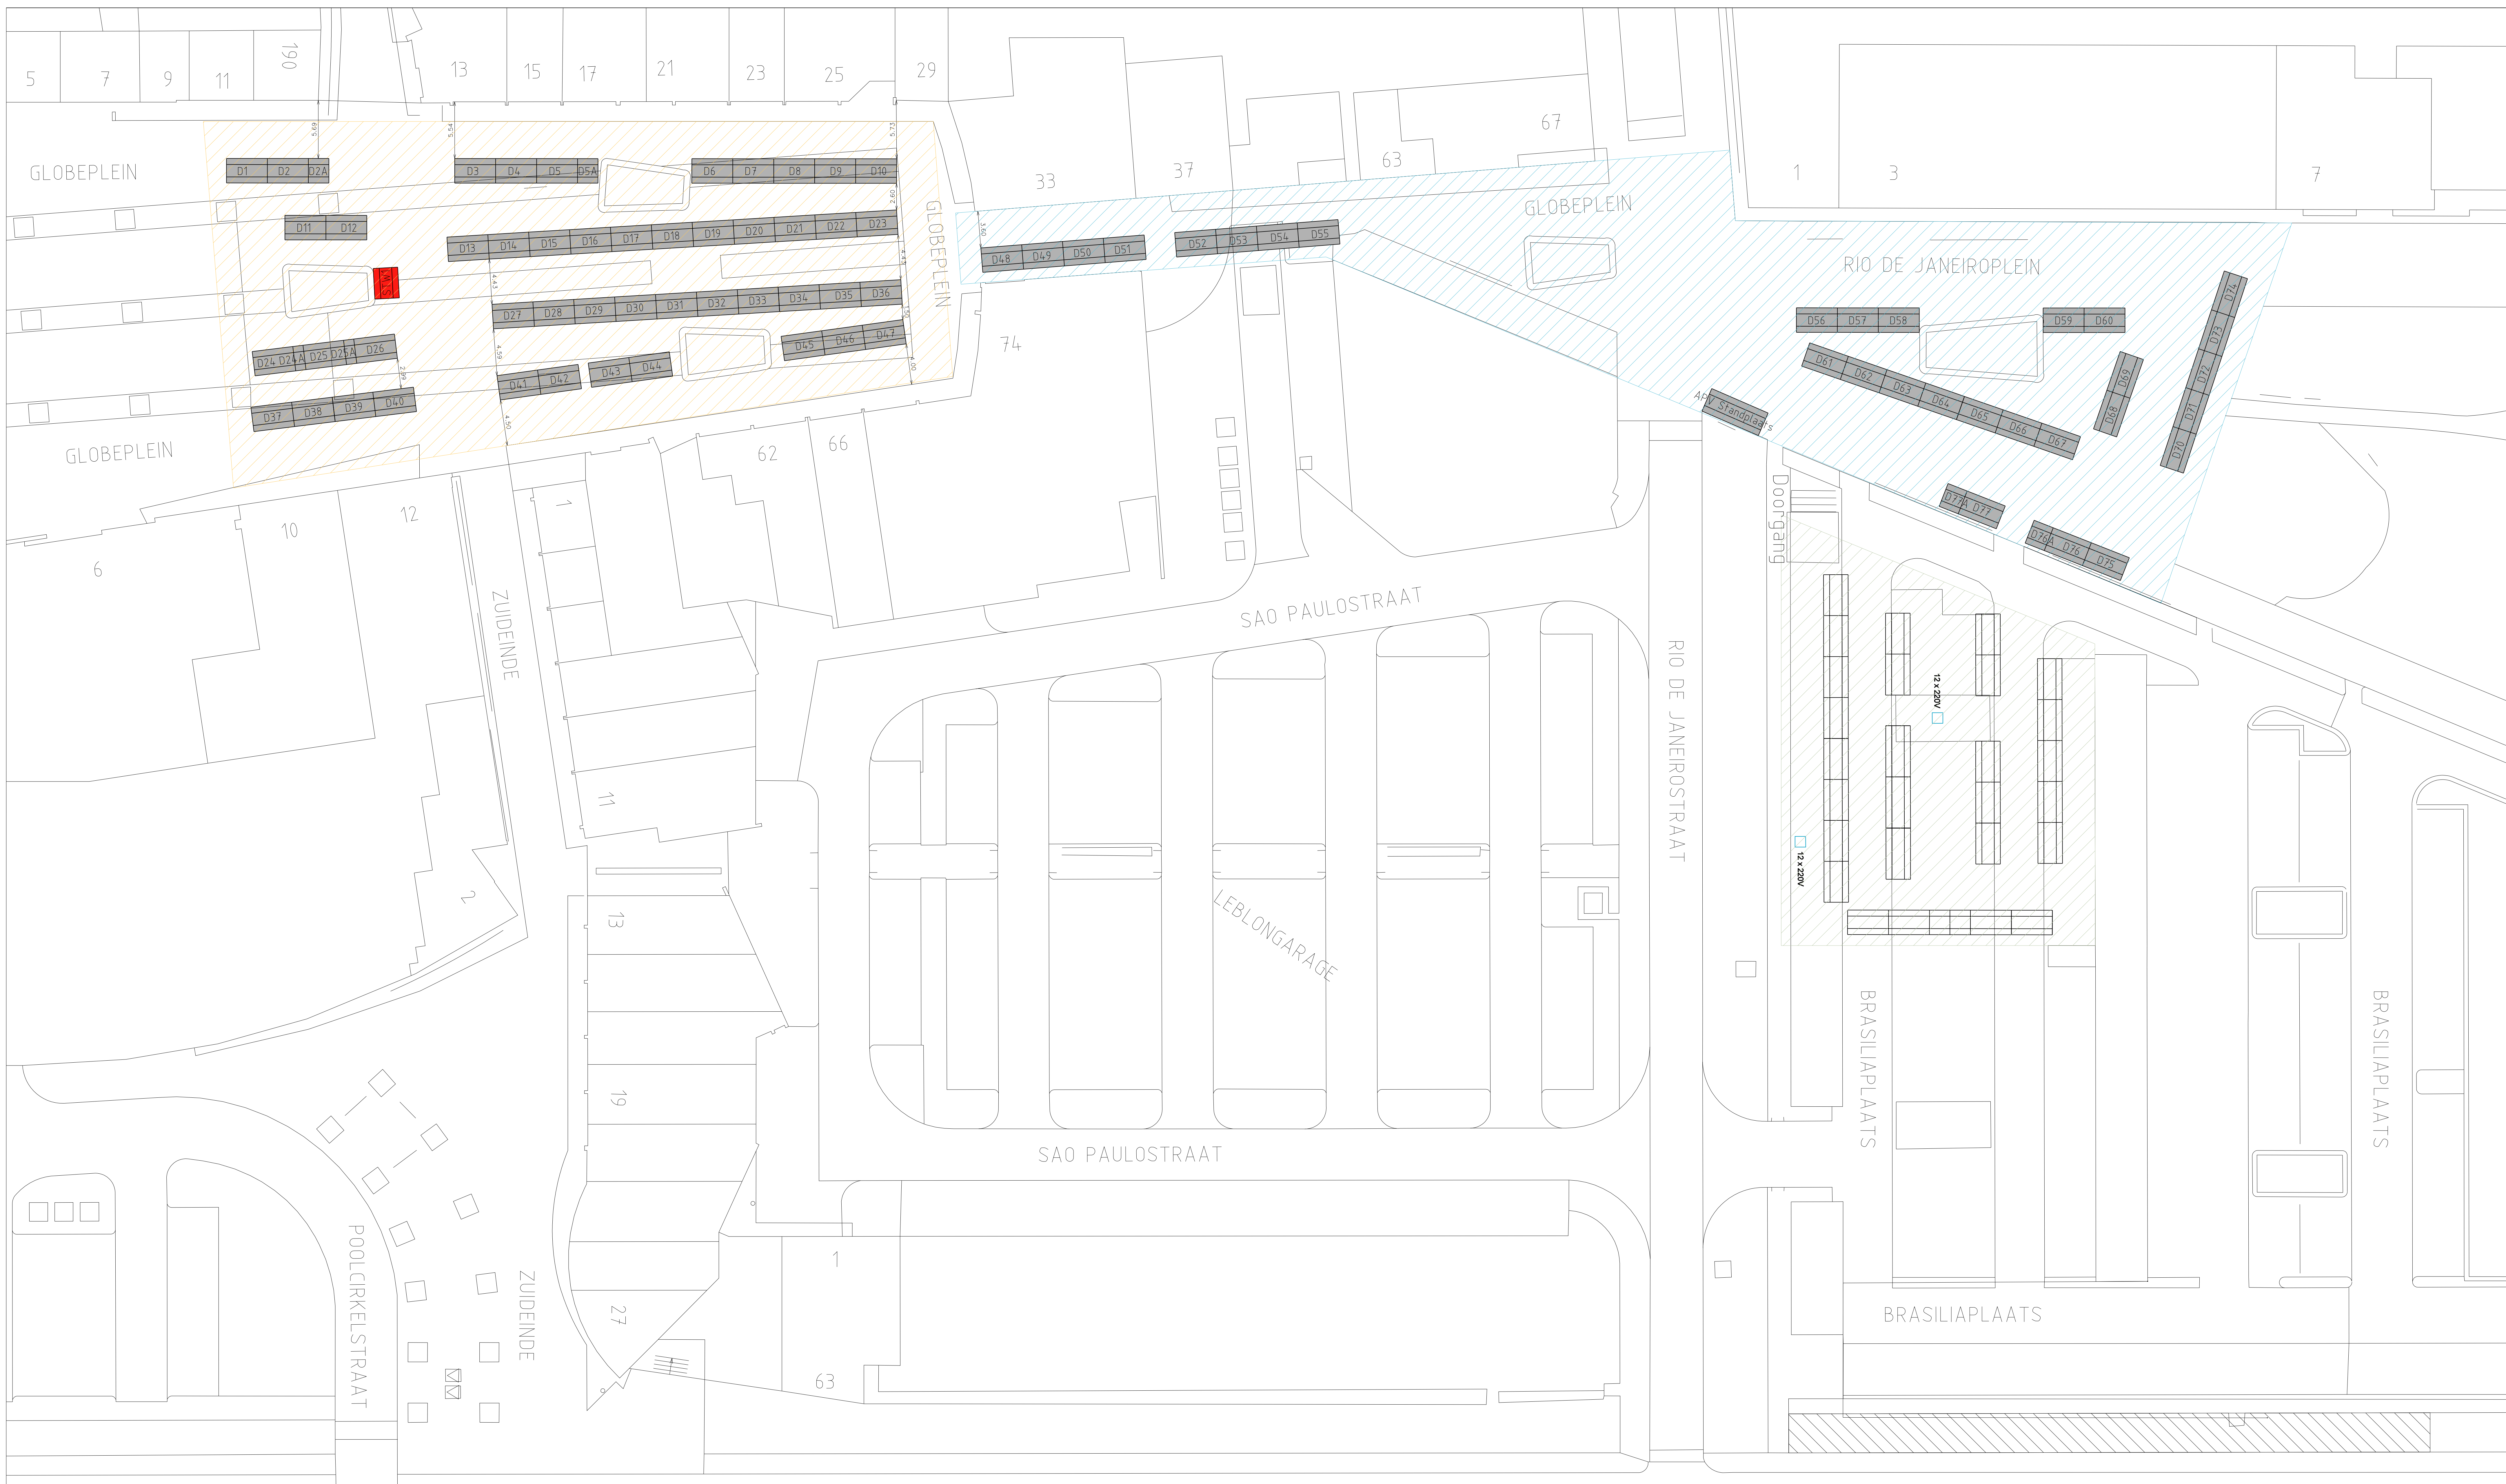

Tekeningnummer: 200004

- W110 Kraam / Markavan
- W110 Verkoopwagens
- STW1 Standwerkerplaats

STADHUIS

STADHUISPROMENADE

STADHUISPLEIN

STADHUISPROMENADE

DIAGONAALTRAP

Gemeente Almere SB/VTH/Marktbeheer 2012

Almere Stad Woensdagmarkt

Stadhuis Promenade (Indeling standplaatsen)

Tekeningnummer: 200006

- W197 Kraam / Markavan / Verkoopwagen
- W180 Vis- en polierplaats
- STW1 Standwerkerplaats

Gemeente Almere **SB/VTH/Marktbeheer 2012**
Almere Buiten Donderdagmarkt
Aangewezen marktterrein
 Tekeningnummer: 300008