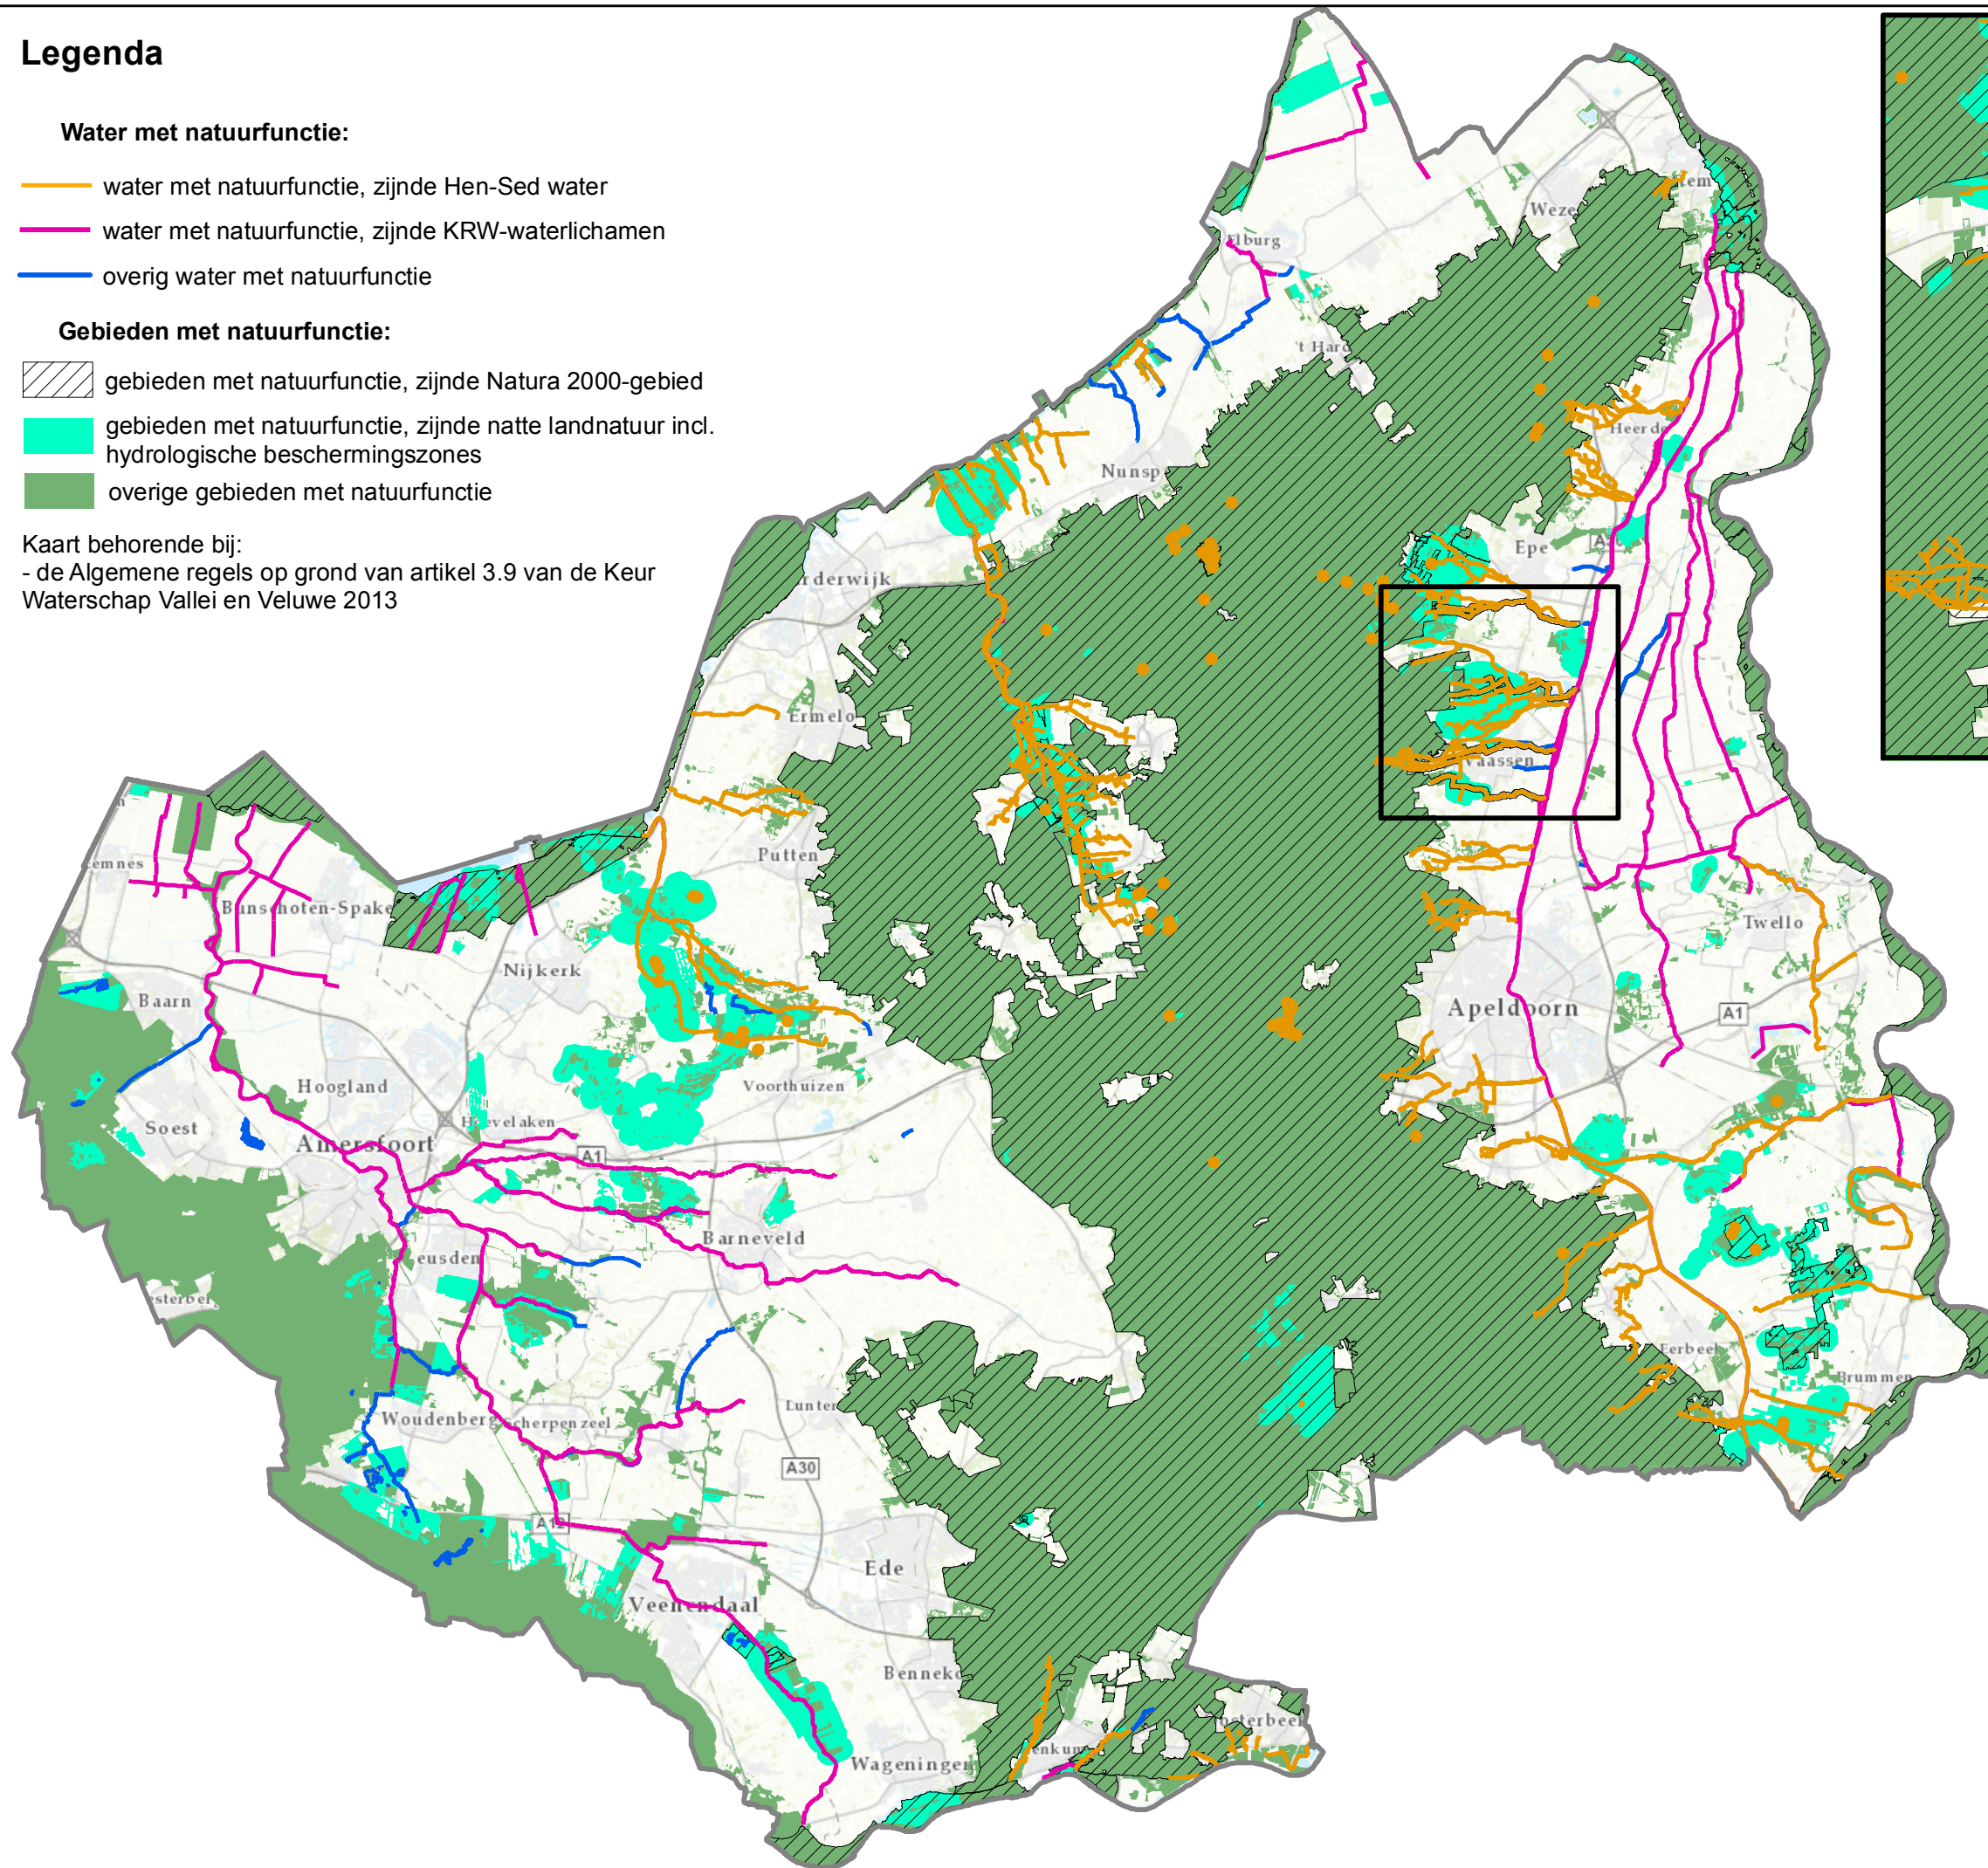

Legenda

Water met natuurfunctie:

- water met natuurfunctie, zijnde Hen-Sed water
- water met natuurfunctie, zijnde KRW-waterlichamen
- overig water met natuurfunctie

Gebieden met natuurfunctie:

- gebieden met natuurfunctie, zijnde Natura 2000-gebied
- gebieden met natuurfunctie, zijnde natte landnatuur incl. hydrologische beschermingszones
- overige gebieden met natuurfunctie

Kaart behorende bij:
 - de Algemene regels op grond van artikel 3.9 van de Keur Waterschap Vallei en Veluwe 2013

		Steenbokstraat 10 Postbus 4142 7320 AC Apeldoorn T: (055) 5272911 E: info@vallei-veluwe.nl	
Onderwerp: Natuurkaart (m.i.v. 01-01-2017)			
Schaal:	Getekend:	Datum:	Formaat:
zie tek.	AH	1-06-2017	A3 Blad: 1 van 1