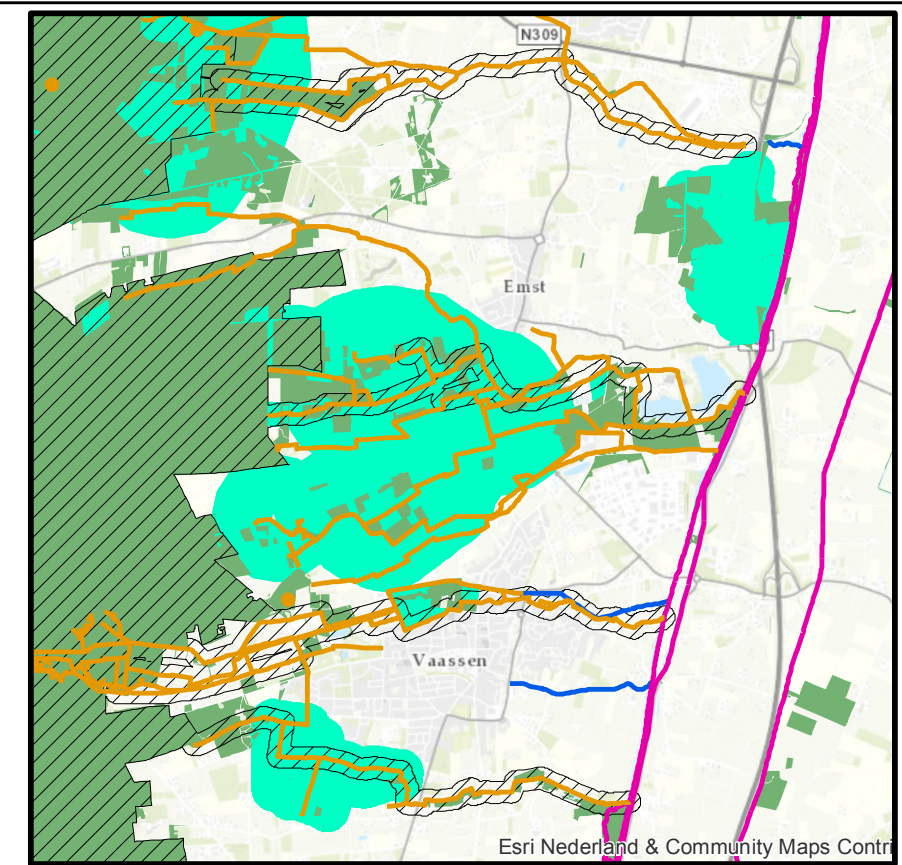

Legenda

Water met natuurfunctie:

- water met natuurfunctie, zijnde Hen-Sed water
- water met natuurfunctie, zijnde KRW-waterlichamen
- overig water met natuurfunctie

Gebieden met natuurfunctie:

- gebieden met natuurfunctie, zijnde Natura 2000-gebied
- gebieden met natuurfunctie, zijnde natte landnatuur incl. hydrologische beschermingszones
- overige gebieden met natuurfunctie

Kaart behorende bij:
 - de Algemene regels op grond van artikel 3.9 van de Keur Waterschap Vallei en Veluwe 2013

		Steenbokstraat 10 Postbus 4142 7320 AC Apeldoorn T: (055) 5272911 E: info@vallei-veluwe.nl	
Onderwerp: Natuurkaart (m.i.v. 01-01-2017)			
Schaal:	Getekend:	Datum:	Formaat:
zie tek.	AH	1-06-2017	A3 Blad: 1 van 1