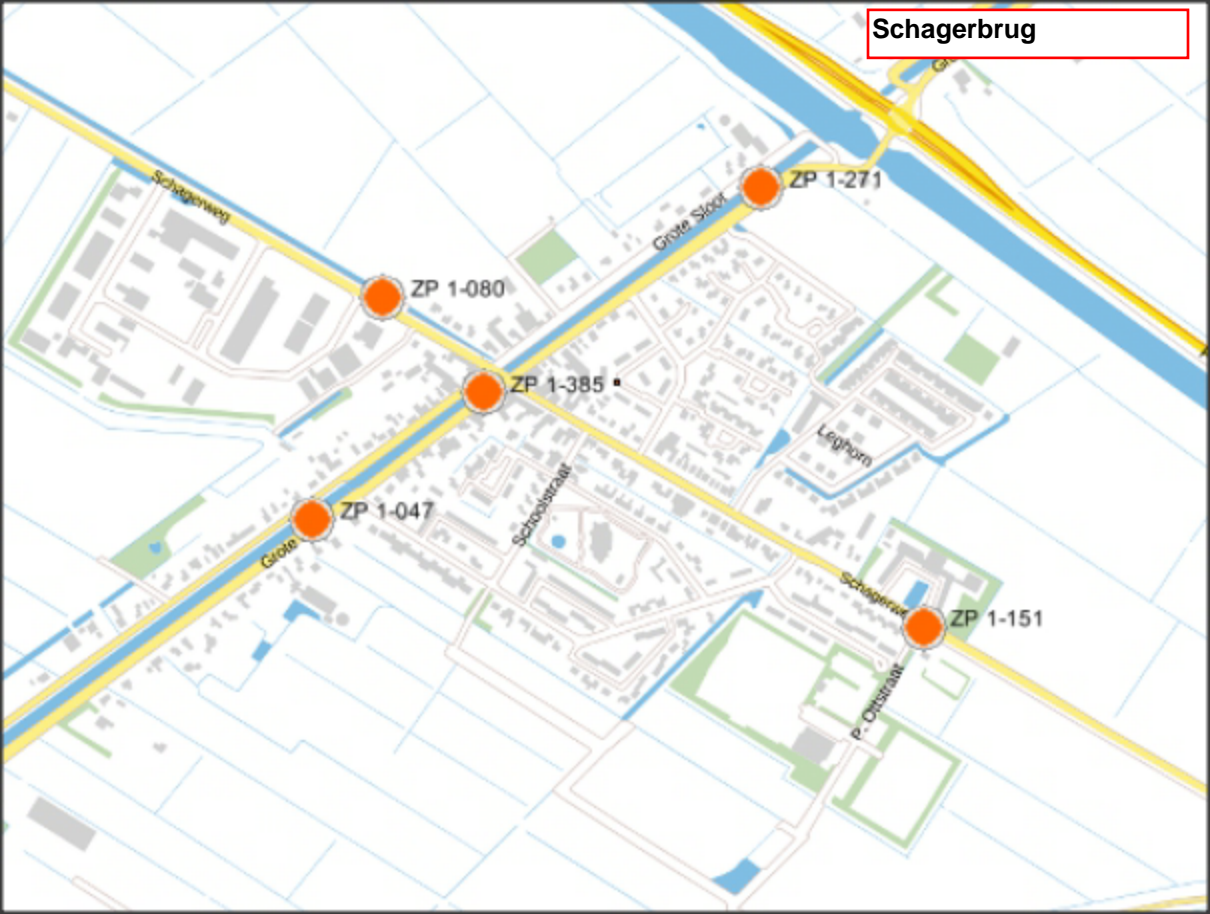

Burgerbrug en Eenigenburg

Callantsoog

Groote Keeten

Krabbendam

Oudesluis

Petten

Schagerbrug

Sint Maartenszee - Sint Maartensvlotbrug - Sint Maartensbrug

Sint Maarten - Valkkoog - Groenveld

't Rijpje

HK 2891

an Schagenweg

HK 2882

Pippenweg

Tuitjenhorn en Kalverdijk

't Zand