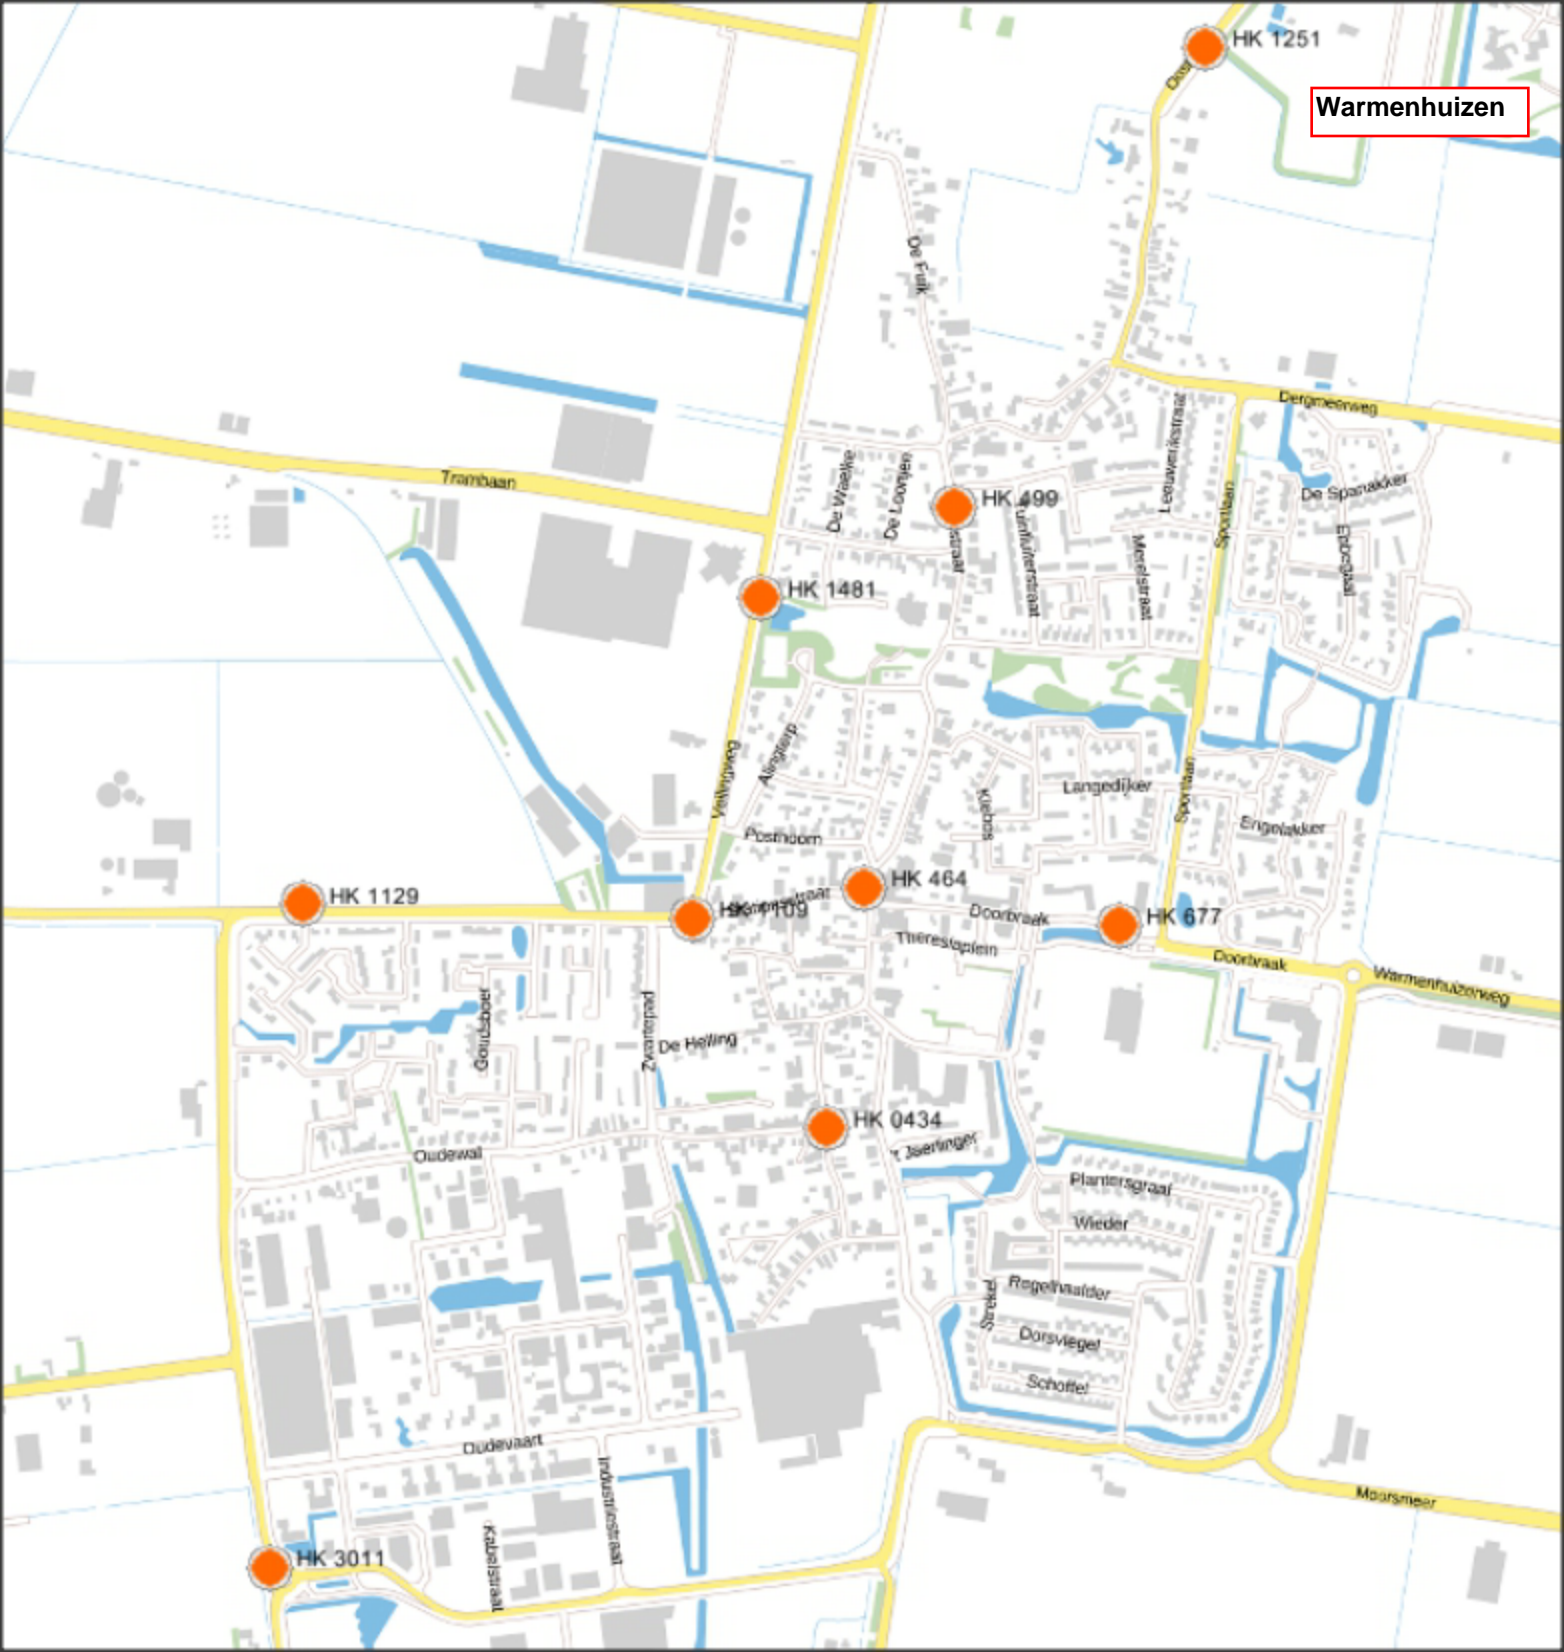

Warmenhuizen

HK 1129

HK 049

HK 464

HK 677

HK 0434

HK 3011

HK 1481

HK 499

HK 1251