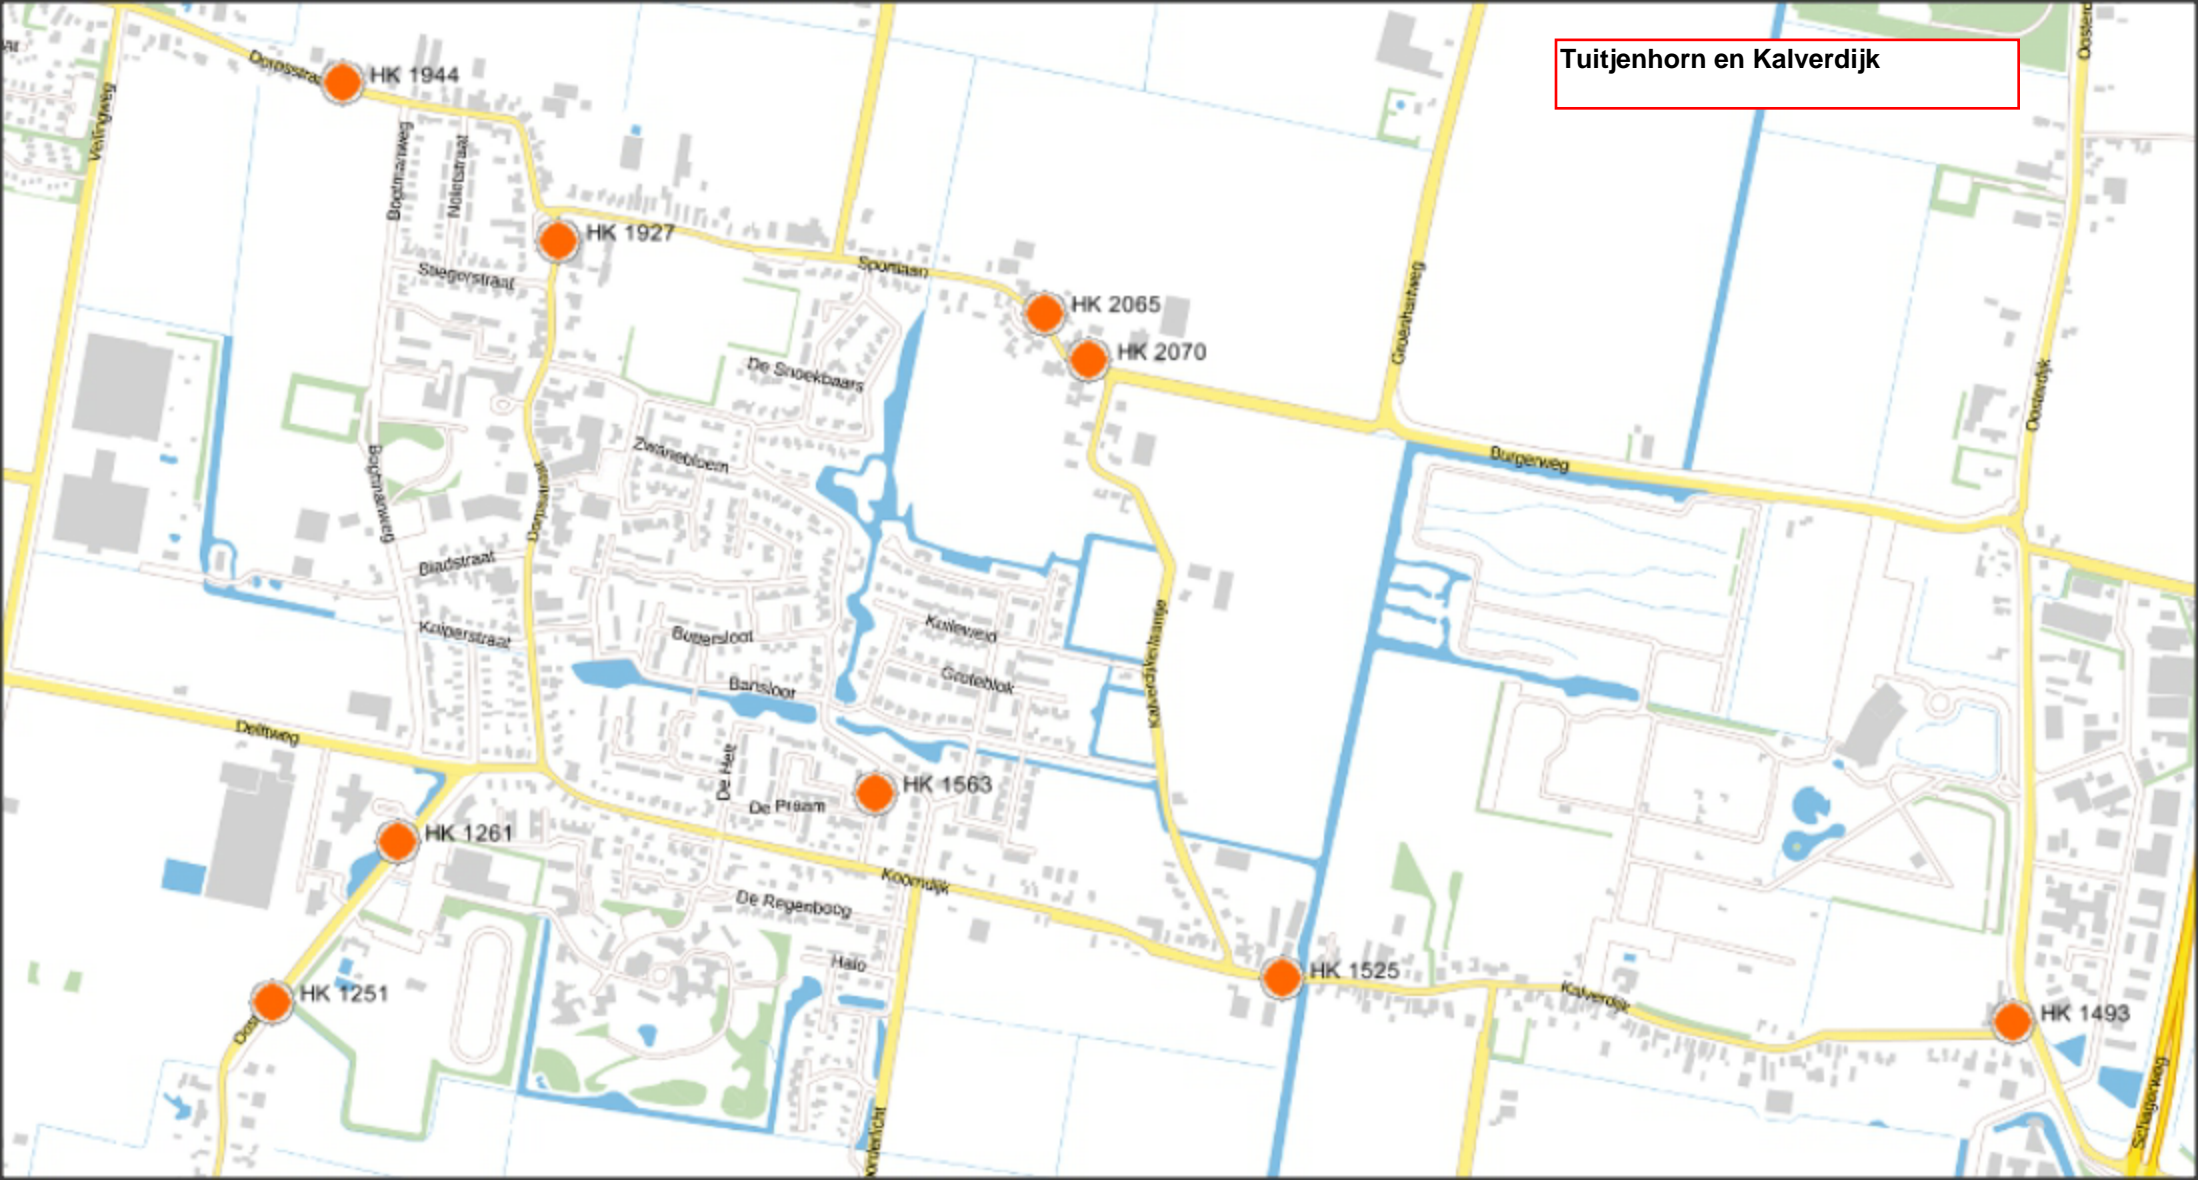

Burgerbrug en Eenigenburg

Callantsoog

Groote Keeten

Krabbendam

Oudesluis

Petten

Schagerbrug

Sint Maartenszee - Sint Maartensvlotbrug - Sint Maartensbrug

Sint Maarten - Valkkoog - Groenveld

't Rijpje

HK 2891

an Schagenweg

HK 2882

Pippenweg

Tuitjenhorn en Kalverdijk

't Zand

ZP 3-557

ZP 3-486

ZP 3-444

ZP 3-478

ZP 3-398

ZP 3-369

ZP 3-407

ZP 3-368