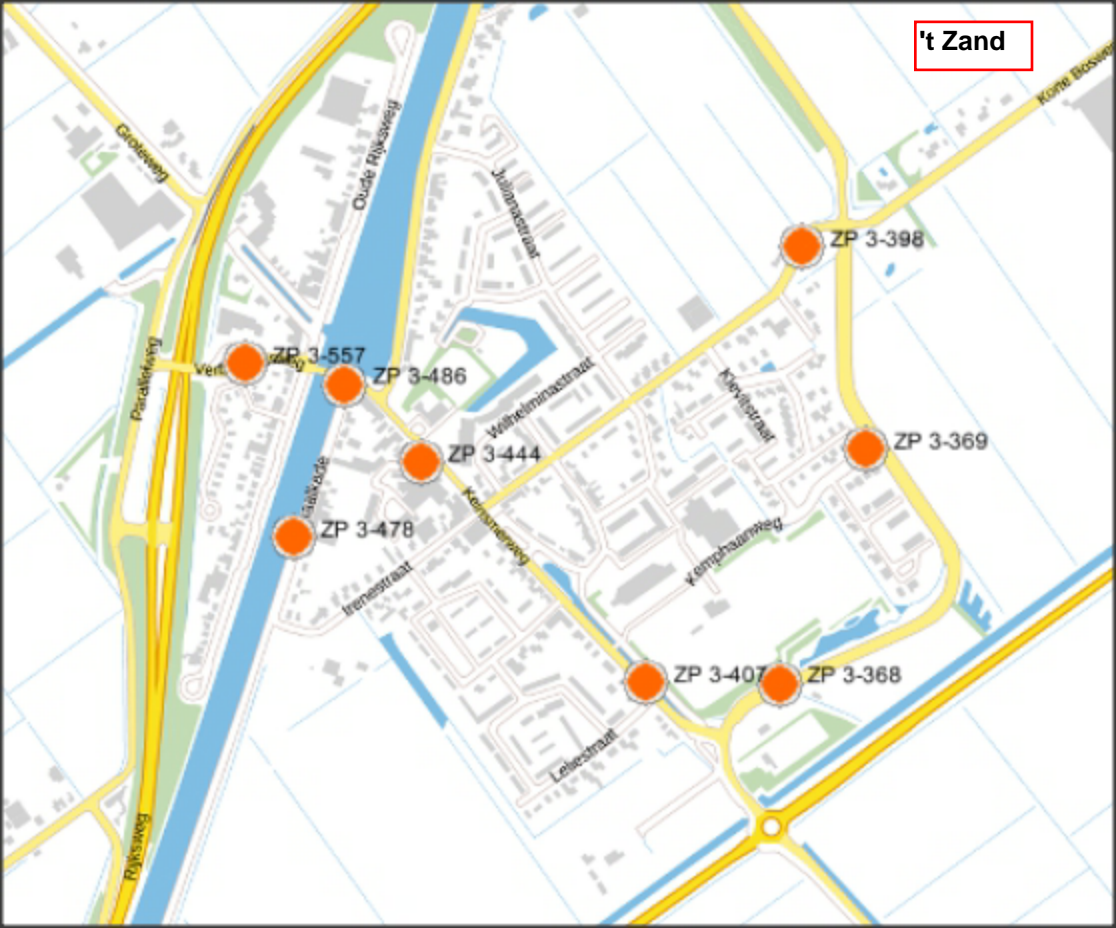

Burgerbrug en Eenigenburg

Callantsoog

Groote Keeten

Krabbendam

Oudesluis

Petten

Schagerbrug

Sint Maartenszee - Sint Maartensvlotbrug - Sint Maartensbrug

Sint Maarten - Valkkoog - Groenveld

't Rijpje

HK 2891

an Schagenweg

HK 2882

Pippenweg

Tuitjenhorn en Kalverdijk

't Zand