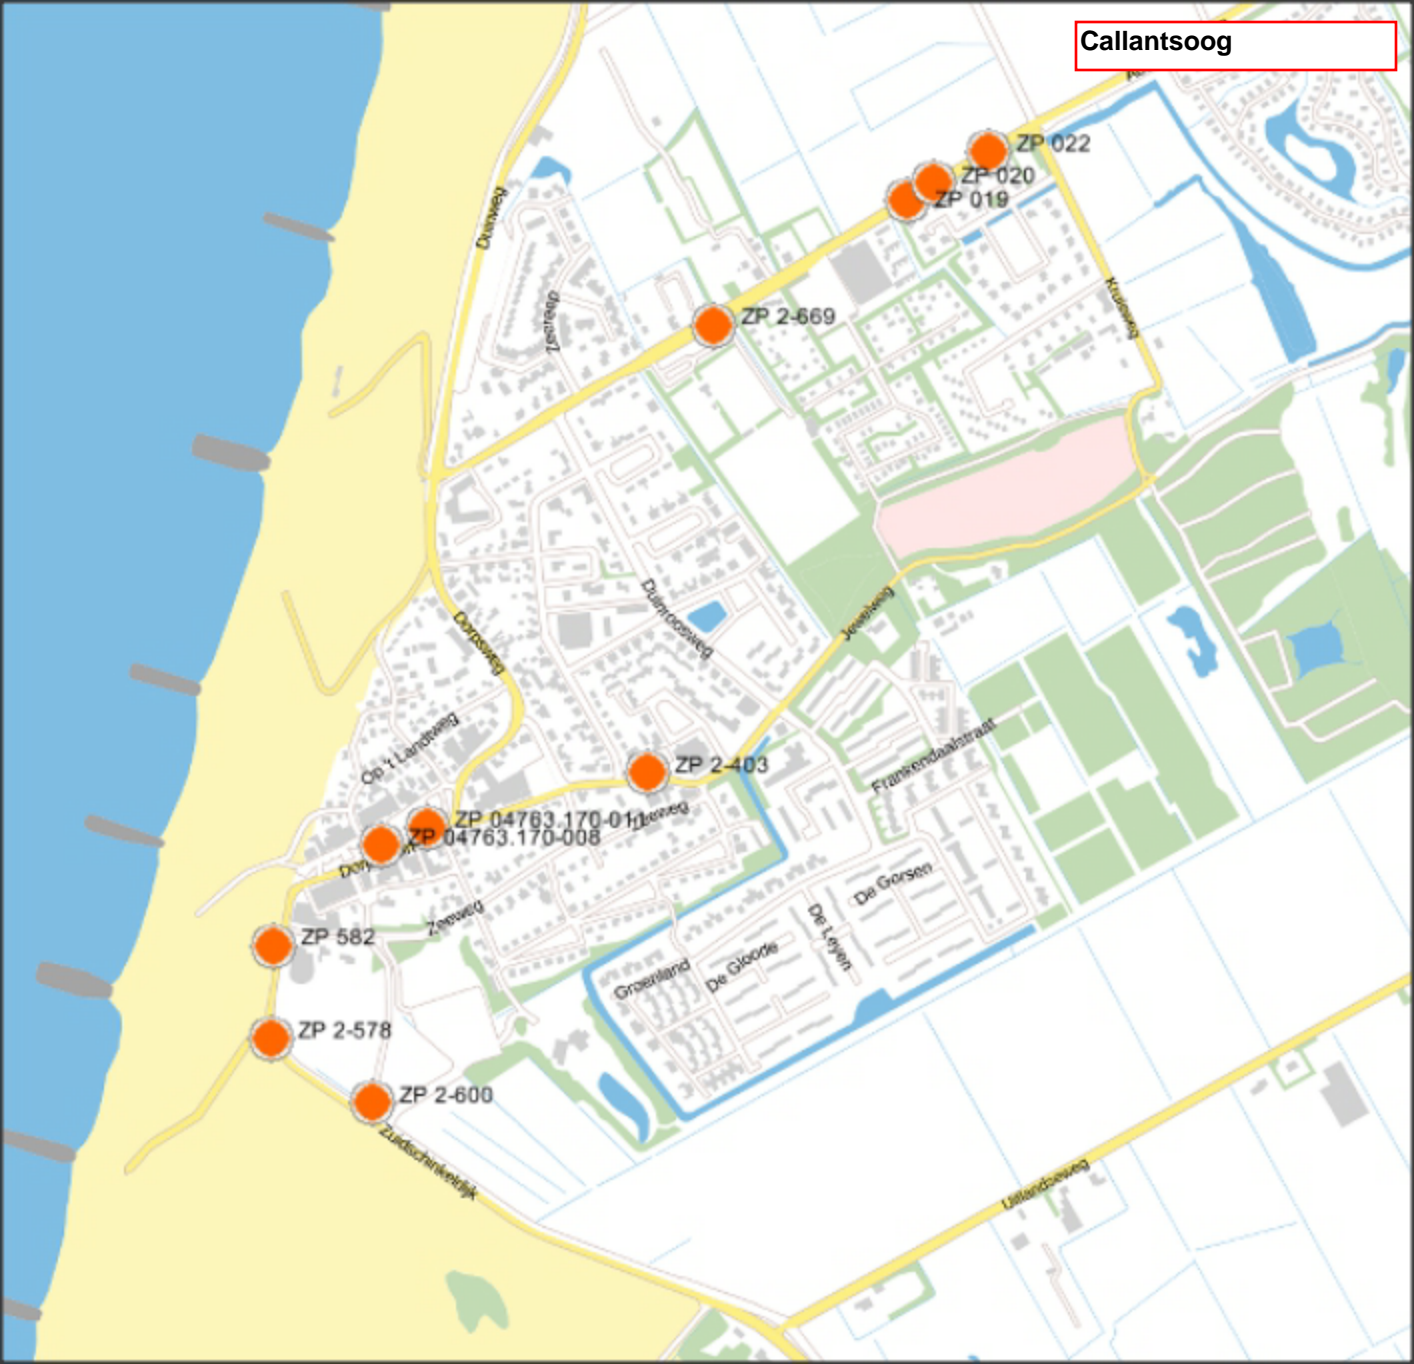

Burgerbrug en Eenigenburg

Callantsoog

Groote Keeten

Krabbendam

Oudesluis

Petten

Schagerbrug

Sint Maartenszee - Sint Maartensvlotbrug - Sint Maartensbrug

Sint Maarten - Valkkoog - Groenveld

't Rijpje

HK 2891

an Schagenweg

HK 2882

Pippenweg

Tuitjenhorn en Kalverdijk

't Zand