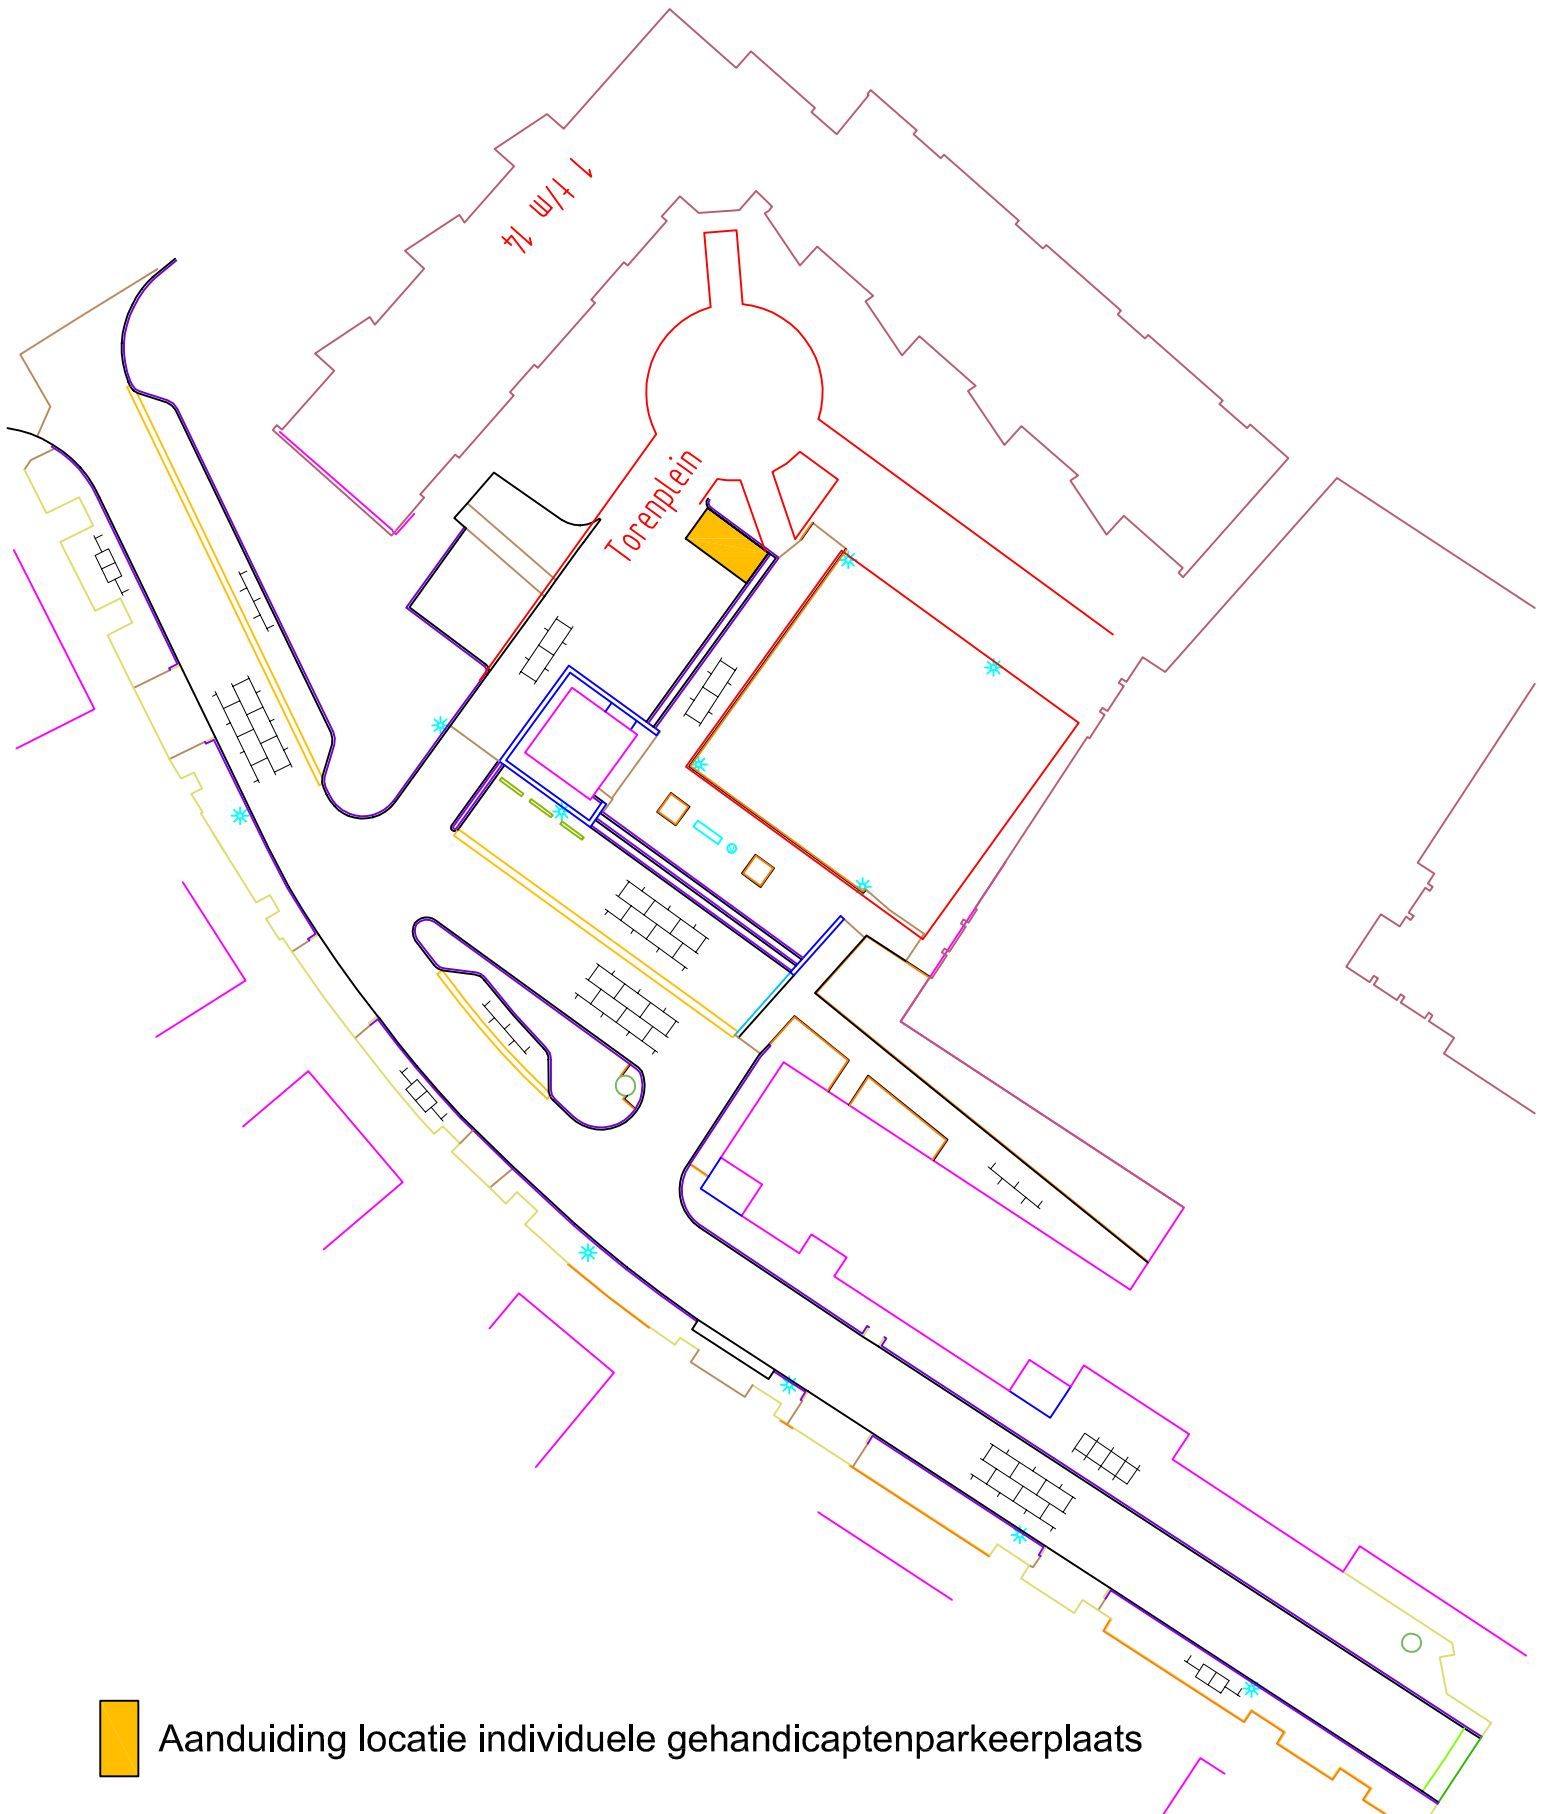

Tekening behorende bij verkeersbesluit:

Gemeente Someren - Aanwijzen individuele gehandicaptenparkeerplaats - Torenplein

Aanduiding locatie individuele gehandicaptenparkeerplaats