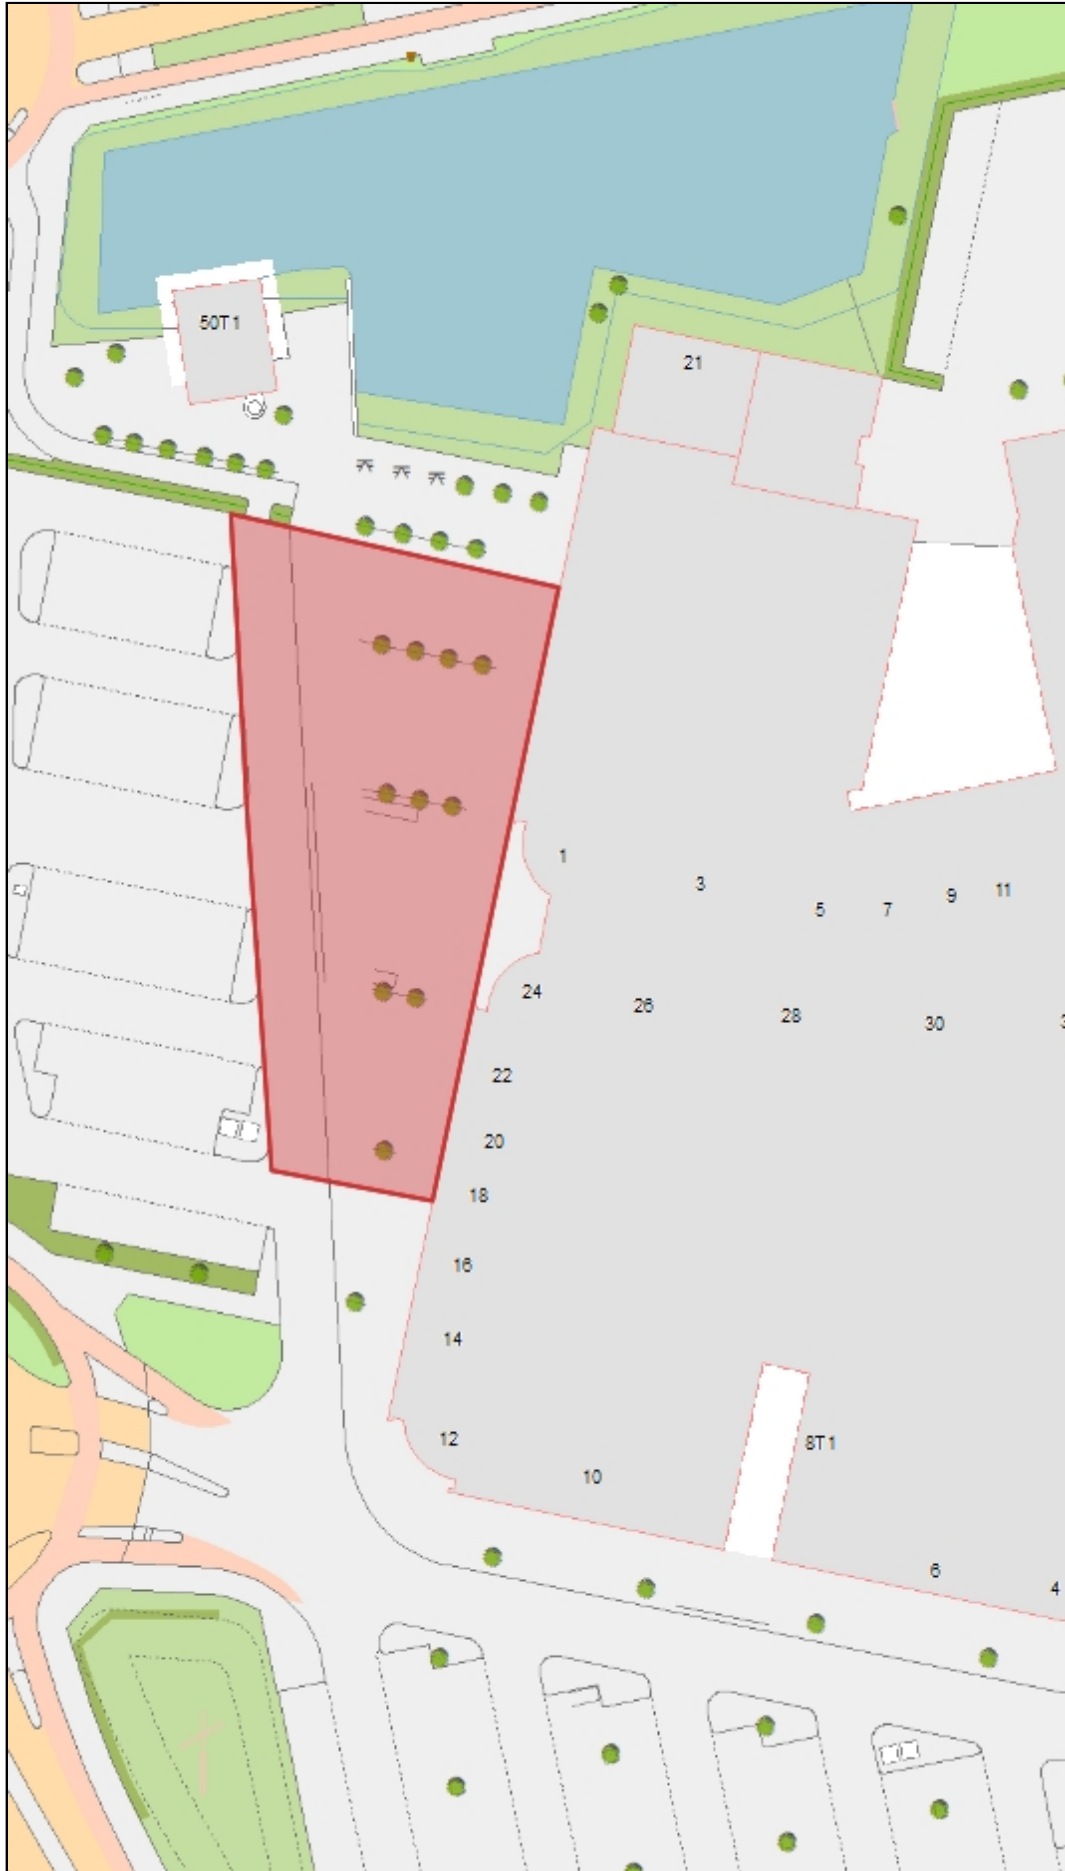

## Legenda

- Adressen
- Gemeente
- Wijken
- Buurten

Auteur: M & H

Datum: 25-06-2014

Schaal:  
1:791

Zwolle

GeoPoort versie 3.0  
Copyright © 2010 Gemeente Zwolle

Aan deze tekening kunnen geen rechten worden ontleend © 2008  
Alle rechten voorbehouden