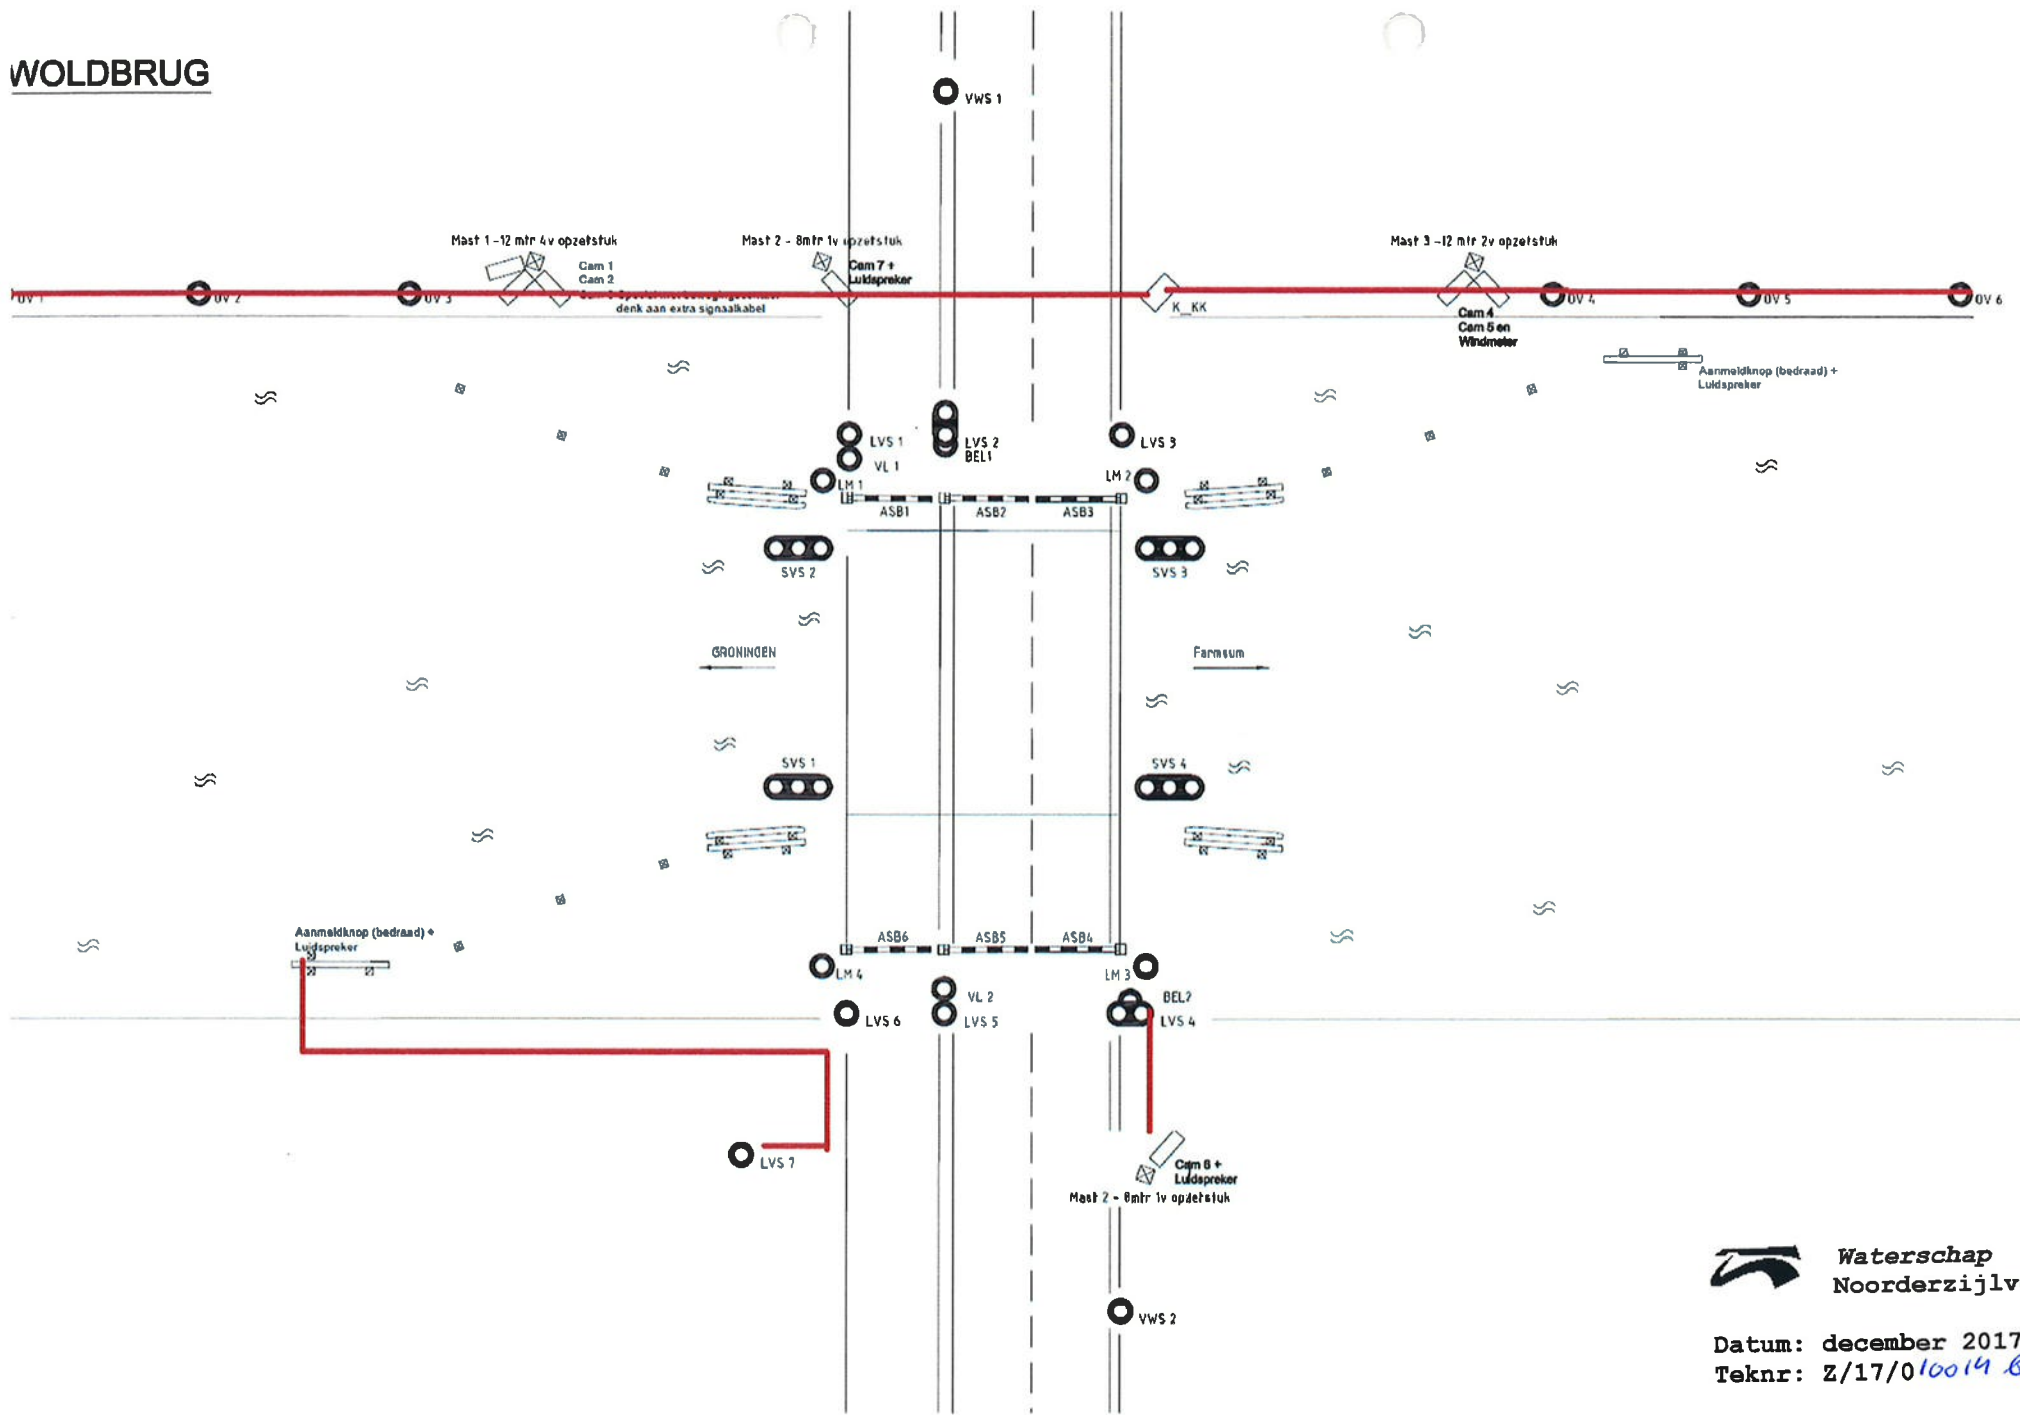

WOLDBRUG

 **Waterschap
Noorderzijlvest**

Datum: december 2017
Teknr: Z/17/010014 Blad 2

BLOEMHOFBRUG

 **Waterschap
Noorderzijlvest**

Datum: december 2017
Teknr: Z/17/010014 Blad 1