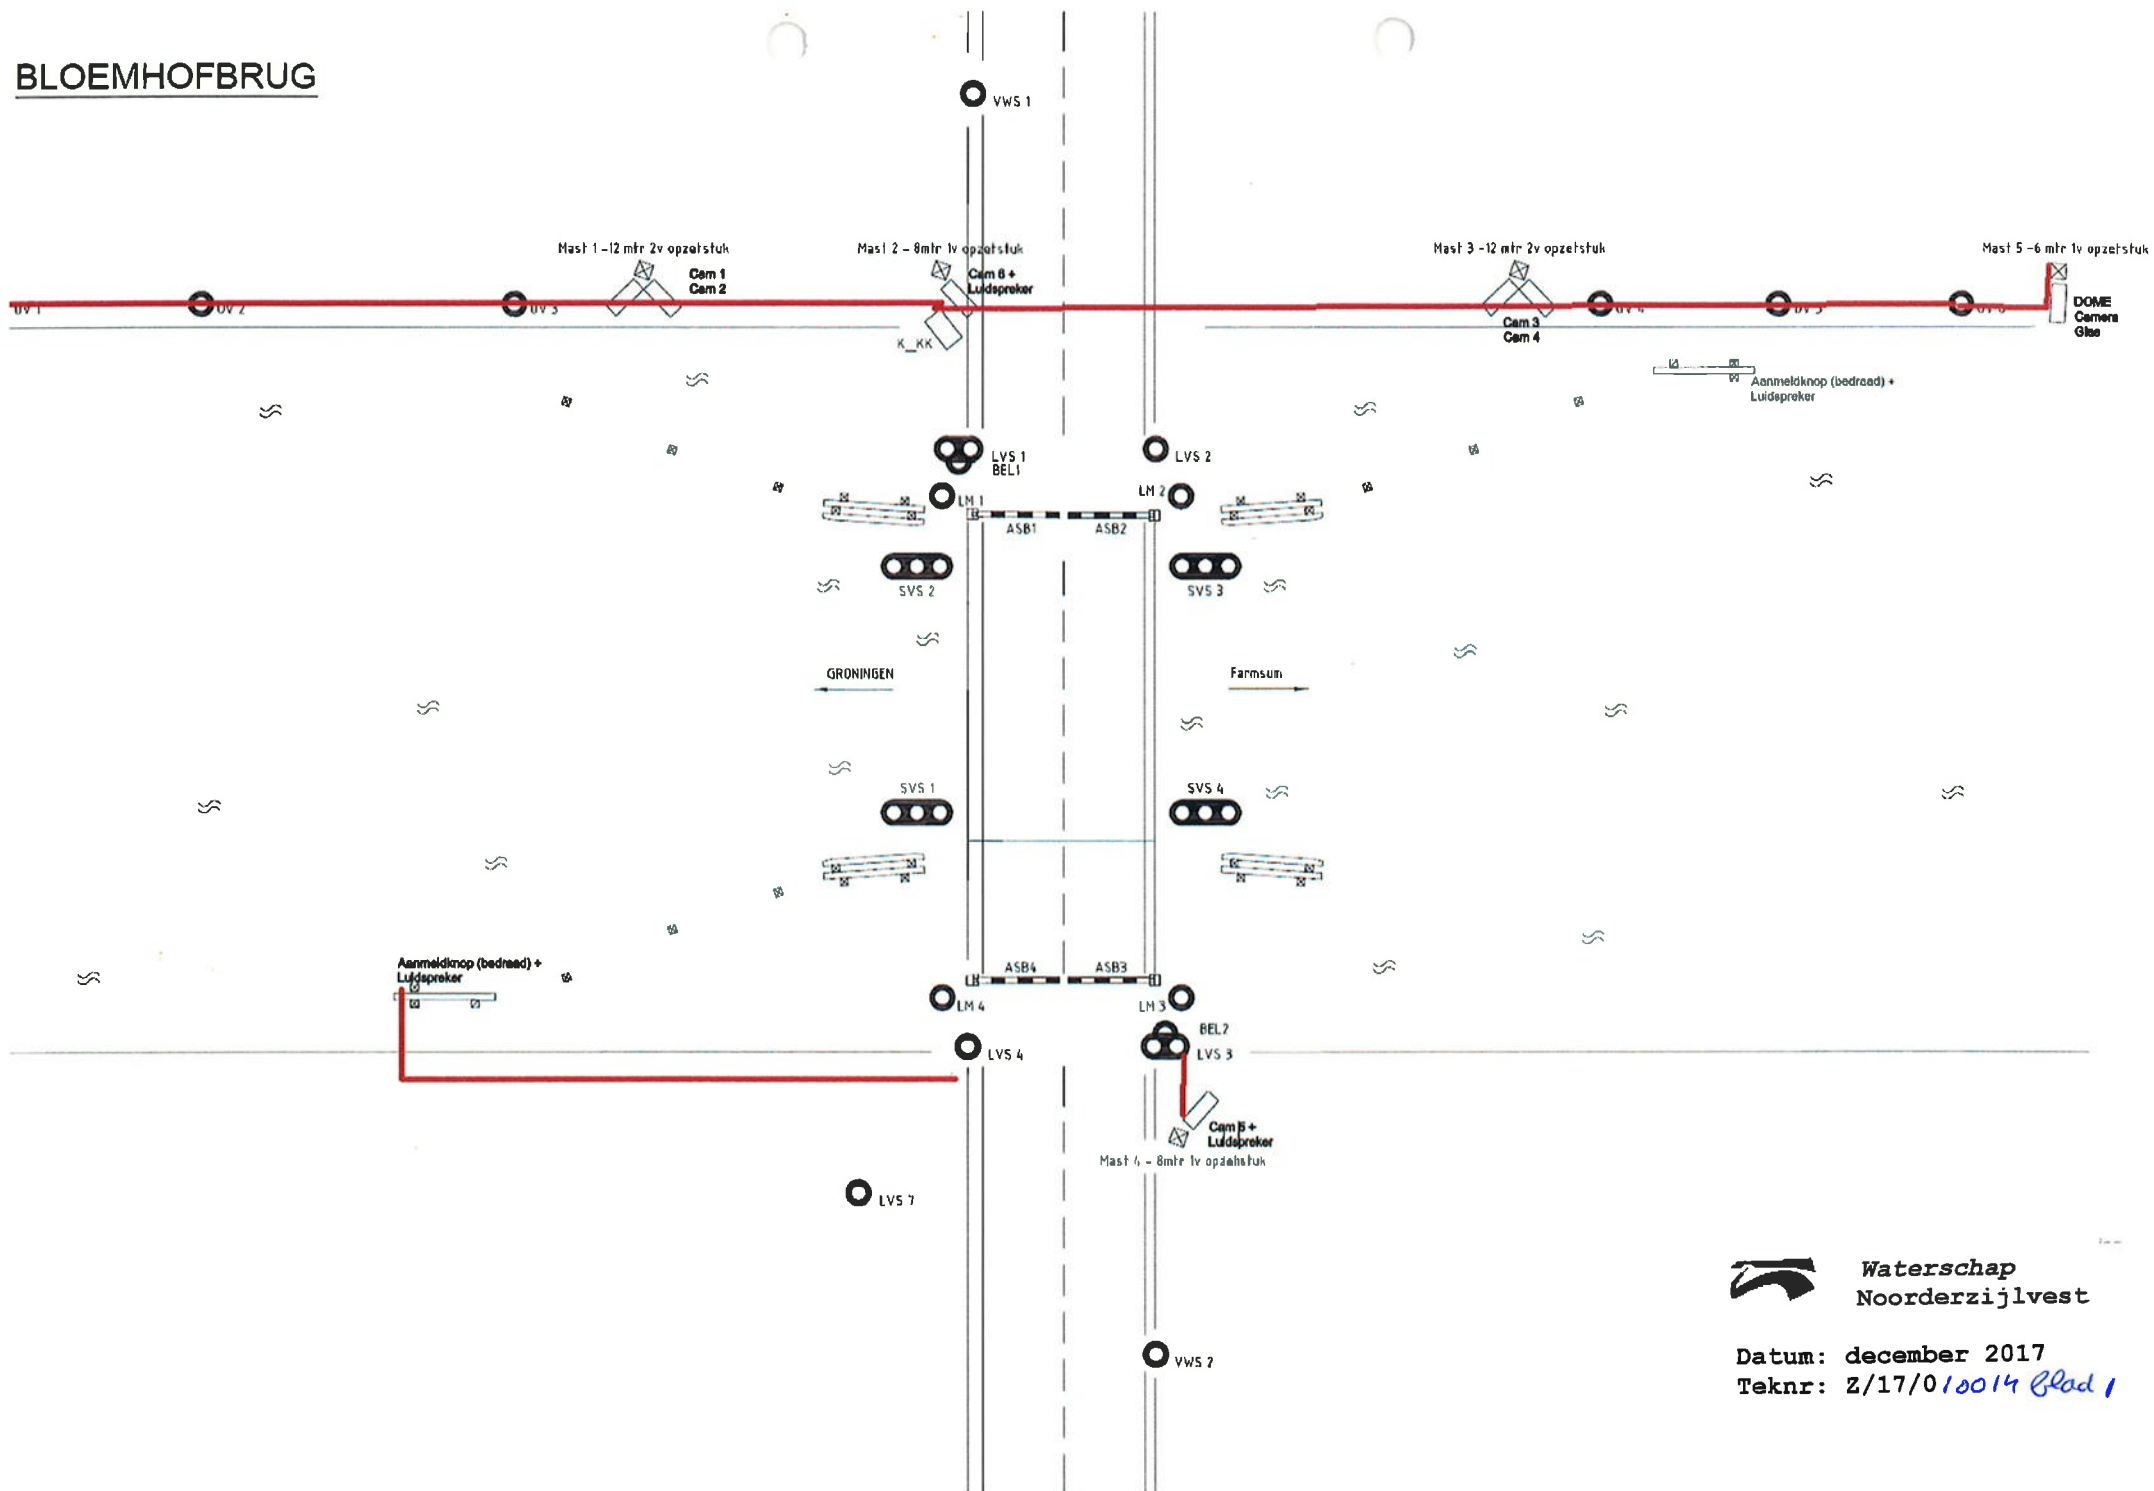

WOLDBRUG

 **Waterschap
Noorderzijlvest**

Datum: december 2017
Teknr: Z/17/010014 Blad 2

BLOEMHOFBRUG

 **Waterschap
Noorderzijlvest**

Datum: december 2017
Teknr: Z/17/010014 Blad 1