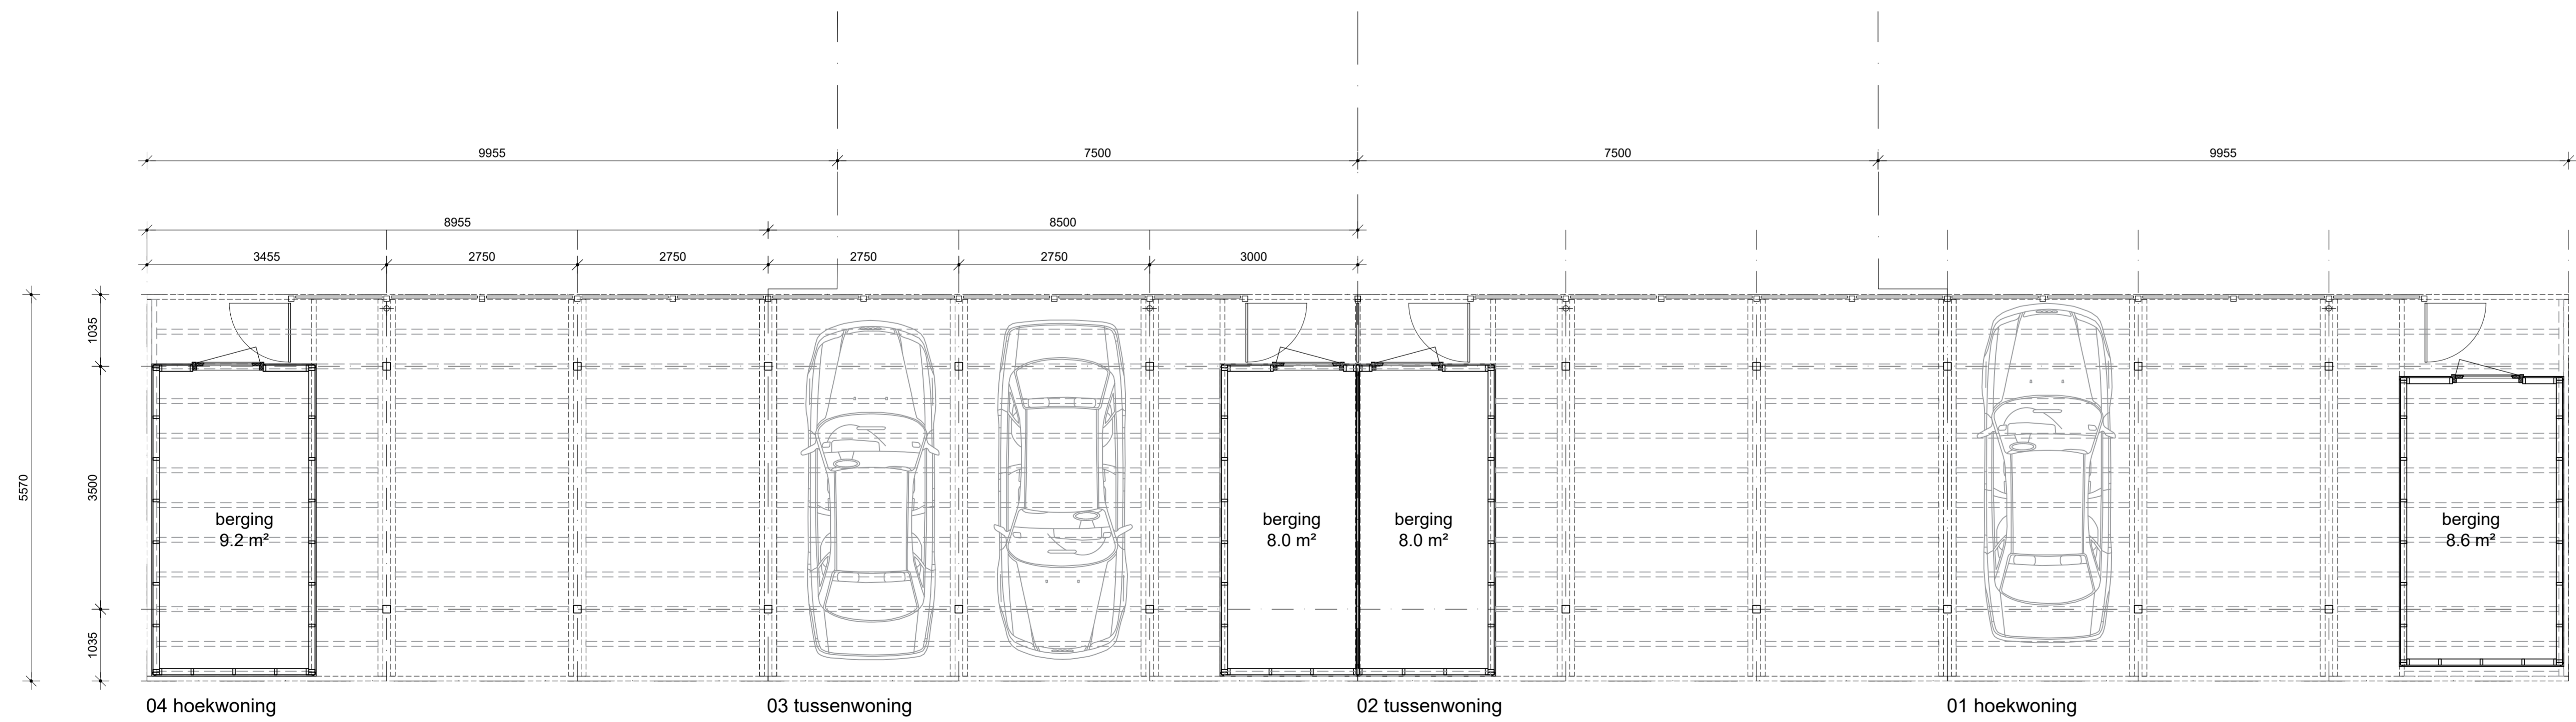

aanzicht Cornelis Geellaan

plattegrond

Parkvilla Rijnstroom voor R.A. van Leeuwen
te Alphen aan den Rijn
ontwerp carpoort

schaal : 1:50   tek.no. : 16890-130
datum : 01-06-2017

VanEgmondTotaalArchitectuur