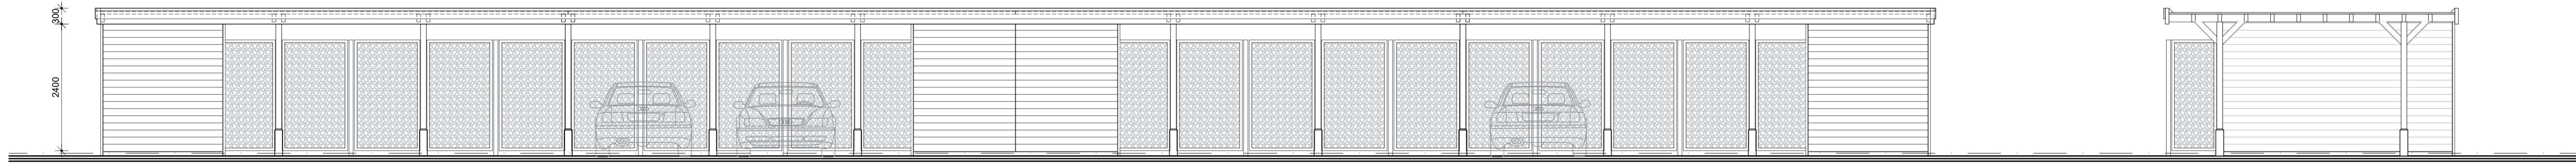

aanzicht tuinzijde

zijaanzicht

aanzicht Cornelis Geellaan

doorsnede