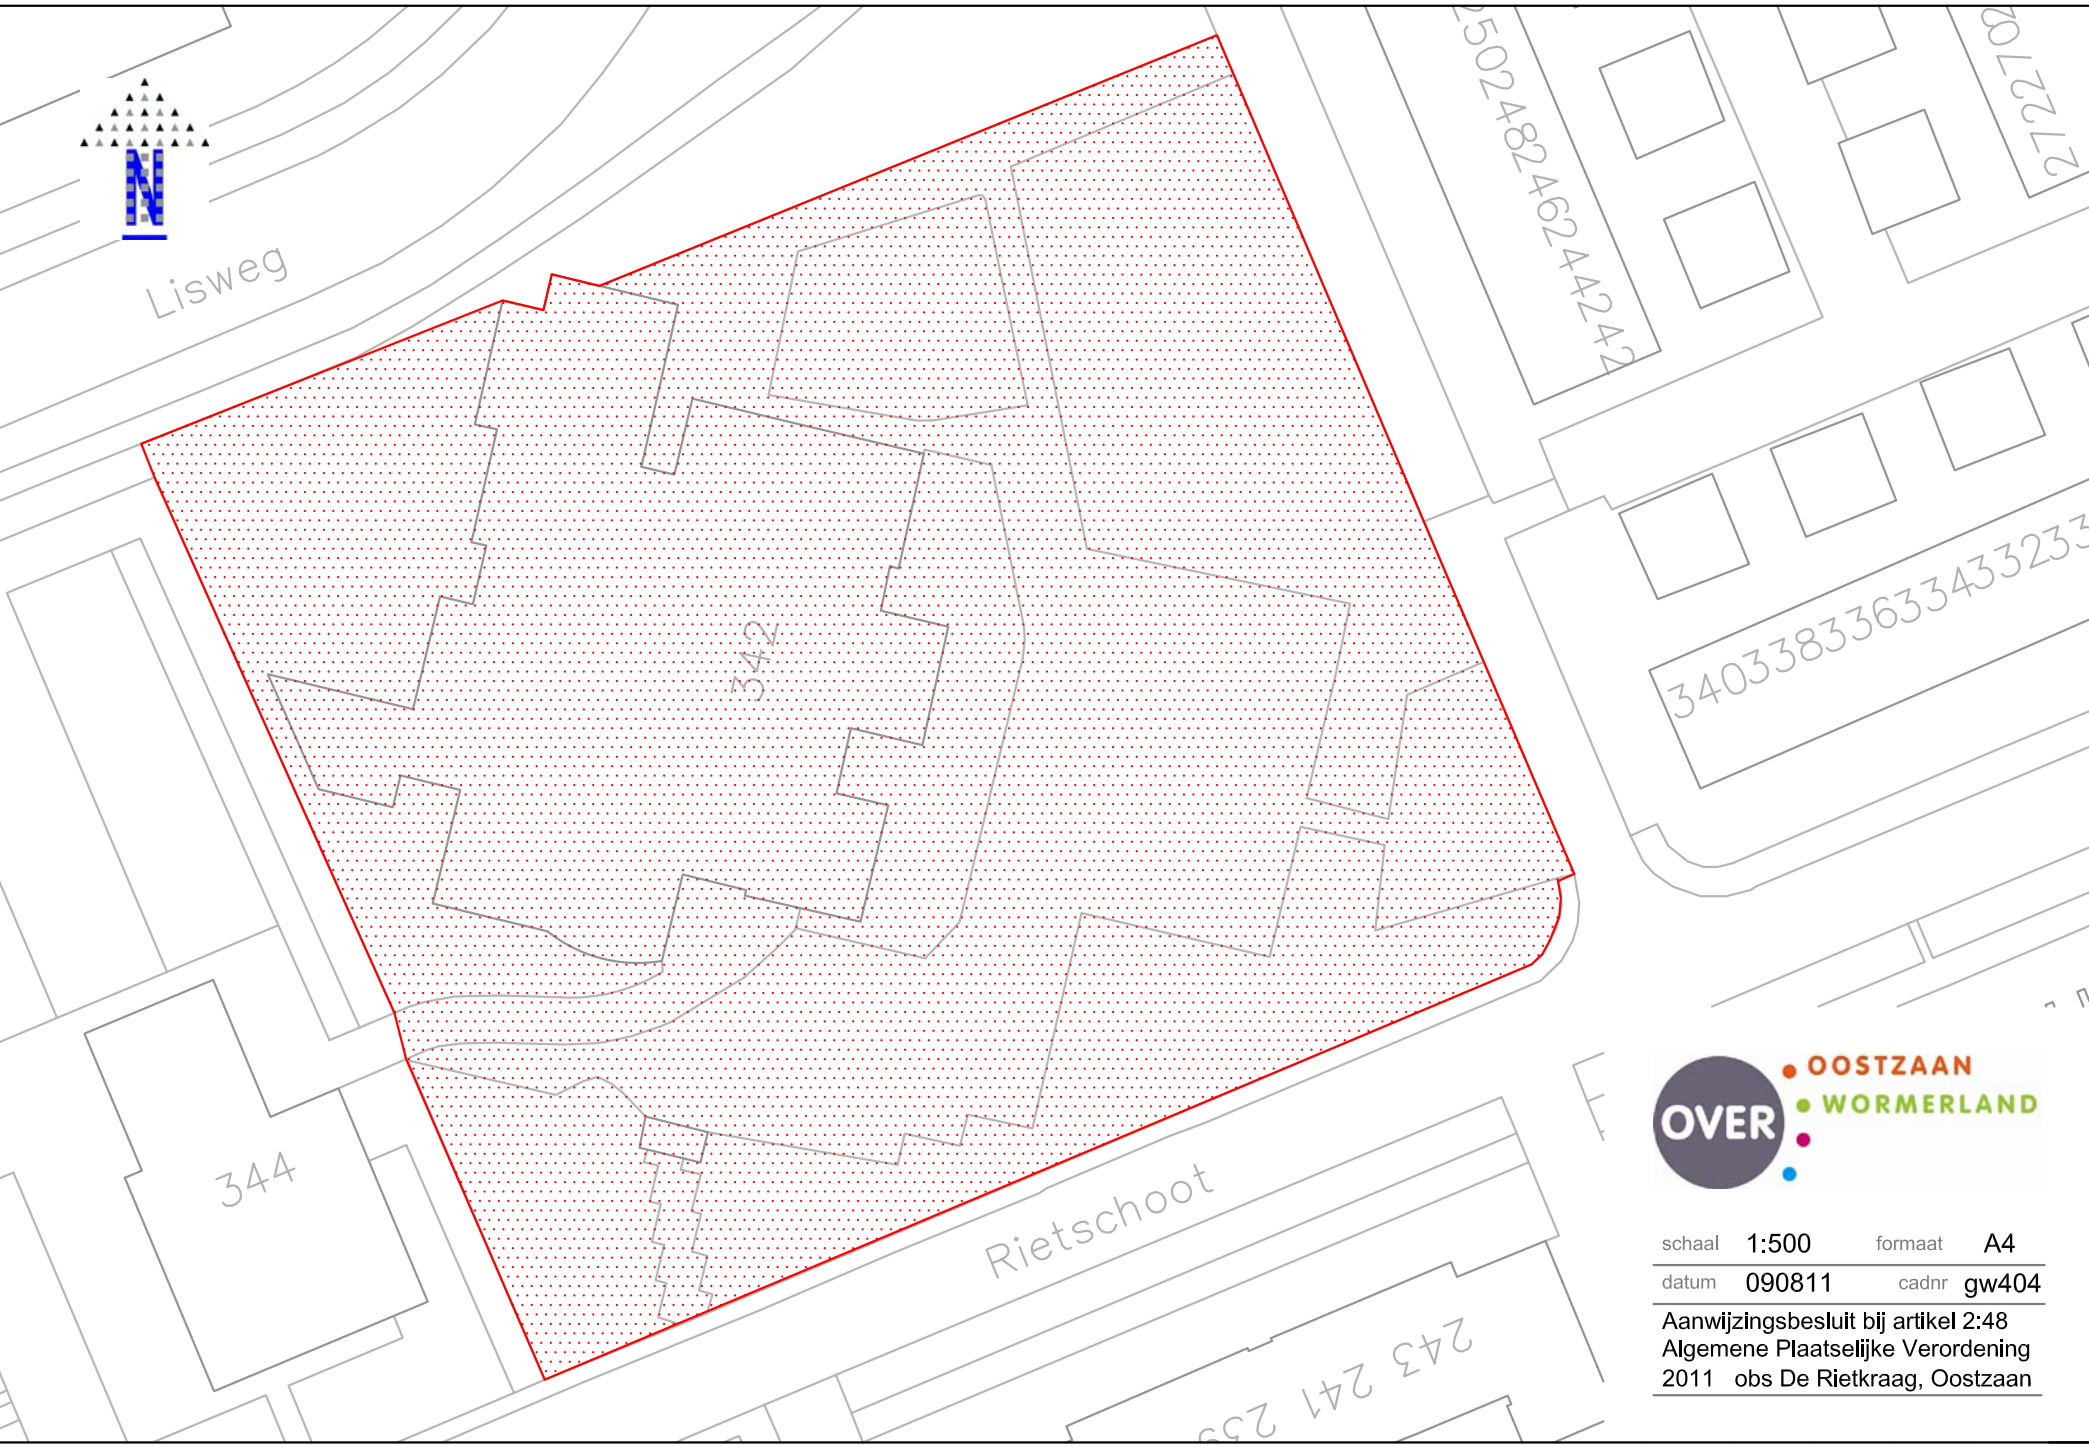

Lisweg

schaal	1:500	formaat	A4
datum	090811	cadnr	gw404

Aanwijzingsbesluit bij artikel 2:48  
Algemene Plaatselijke Verordening  
2011 obs De Rietkraag, Oostzaan