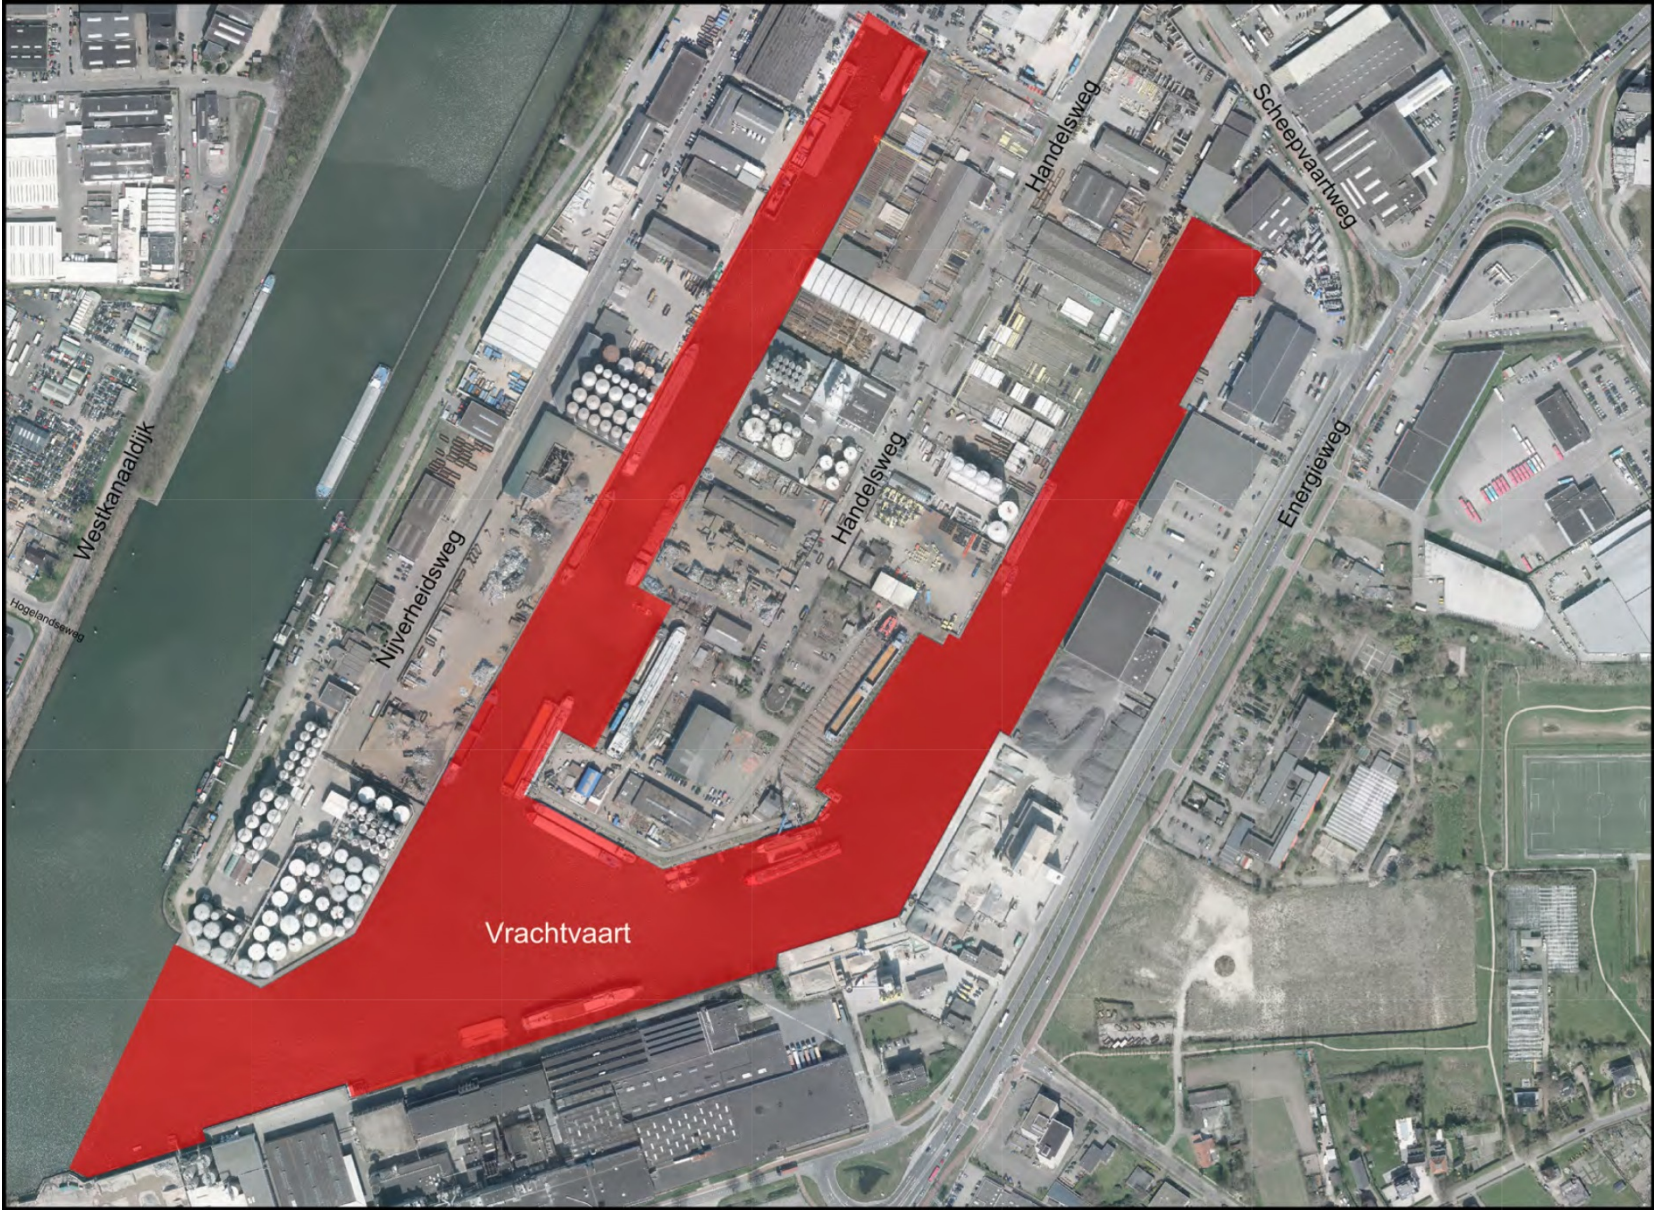

Ligplaatsenkaart Haven- en Kadeverordening 2016

Voor u ligt de Ligplaatsenkaart. De ligplaatsenkaart bestaat uit 7 deelkaarten. Deze vormen gezamenlijk de ligplaatsenkaart behorende bij de Haven en Kadeverordening 2016 van gemeente Nijmegen. Op de deelkaarten zijn met gekleurde vlakken de functies van de betreffende gebieden aangegeven. De aangegeven vlakken zijn indicatief. Daadwerkelijke, specifieke locaties worden aangewezen door de havenmeester van de gemeente Nijmegen.

De volgende deelkaarten zijn opgenomen:

- 't Meertje
- Lindenberghaven
- Waalkade
- de Veerhaven
- Waalhaven
- Kanaalhavens
- Loswal Westkanaalhaven

Legenda

	Pleziervaart
	Woonboten
	Recreatievaart en veerdiensten
	Historische schepen
	Horecaschepen
	Vrachtvaart en Passagiersschepen
	Vrachtvaart
	Functies Waalhaven

't Meertje

Lindenberghaven

Waalkade

Veerhaven

Waalhaven

Kanaalhaven

Loswal Westkanaaldijk