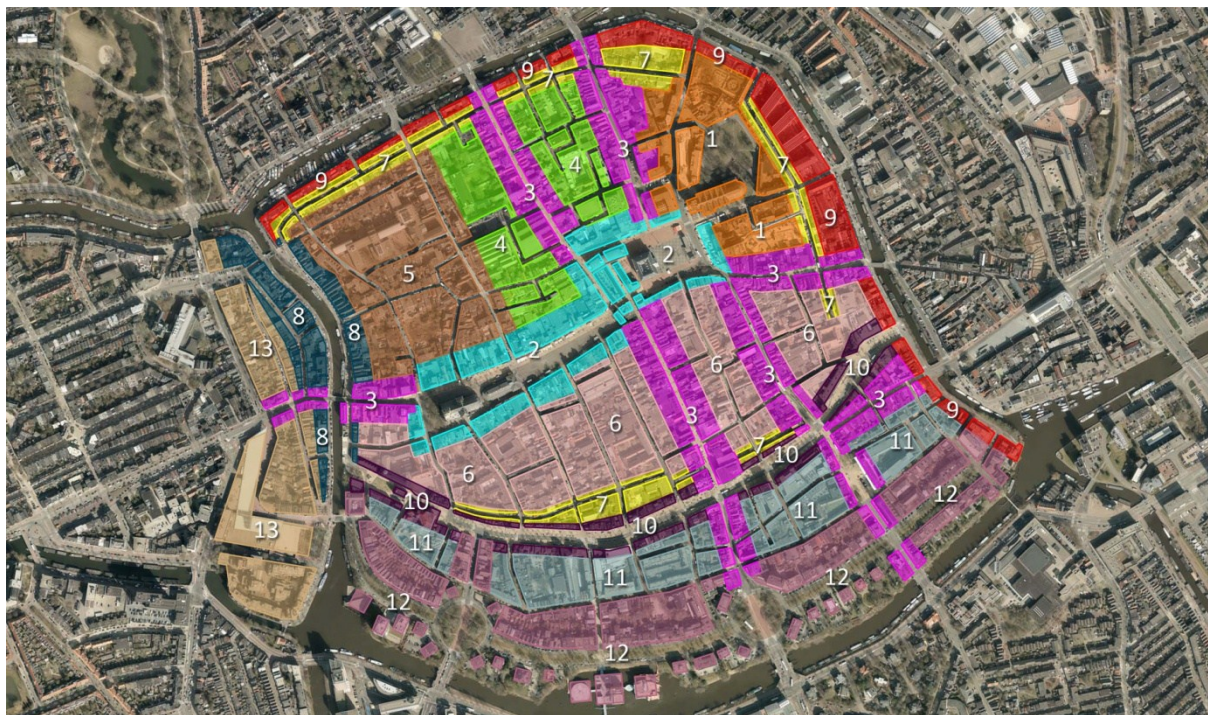

#### 4.1. Ontwikkelingsgeschiedenis

De beschrijving van de ontwikkelingsgeschiedenis van de binnenstad is beknopt. Ze richt zich op de welstandsadvisering. Voor een vollediger verhaal wordt verwezen naar de Cultuurhistorische Verkenning. Allereerst schetst de bijlage een beeld van de algemene ontwikkelingsgeschiedenis van de binnenstad. Daarna volgt een beschrijving per deelgebied. Voor deze beschrijving is de binnenstad opgeknipt in dertien deelgebieden volgens onderstaande afbeelding. Elk deelgebied heeft zijn eigen ruimtelijke karakteristieken. De indeling is gebaseerd op de overeenkomsten in de ontwikkelingsgeschiedenis en de ruimtelijke karakteristieken.

*Verdeling in deelgebieden*