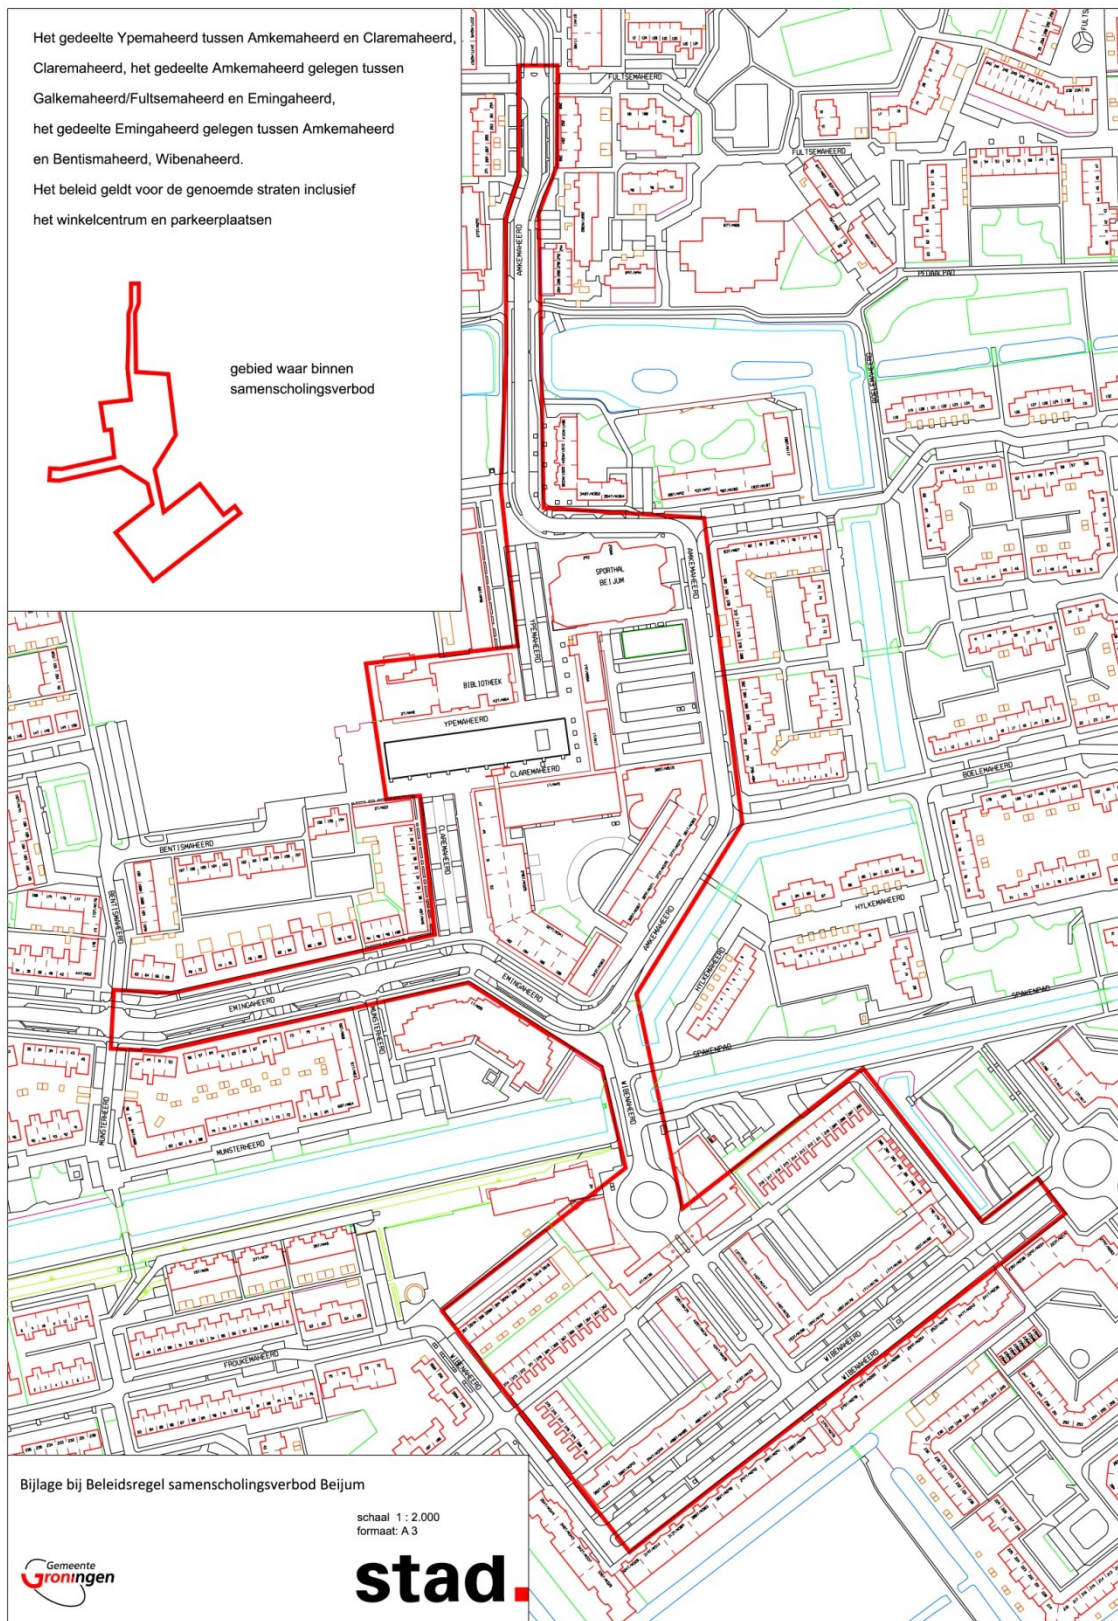

## Bijlage bij Beleidsregel samenscholingsverbod Beijum

Het gedeelte Ypemaheerd tussen Amkemaheerd en Claremaheerd,  
Claremaheerd, het gedeelte Amkemaheerd gelegen tussen  
Galkemaheerd/Fultsemaheerd en Emingaheerd,  
het gedeelte Emingaheerd gelegen tussen Amkemaheerd  
en Bentismaheerd, Wibenaheerd.  
Het beleid geldt voor de genoemde straten inclusief  
het winkelcentrum en parkeerplaatsen

gebied waar binnen  
samenscholingsverbod

Bijlage bij Beleidsregel samenscholingsverbod Beijum

schaal 1 : 2.000  
formaat: A 3

**stad.**

#### Amkemaheerd

Aan de zuidzijde wordt begrensd door de Bottemaheerd en de Sibrandaheerd; aan de westzijde wordt begrensd door het fietspad aangeduid als Heerdenpad; aan de noordzijde wordt begrensd door het fietspad, aangeduid als Beijumerweg, voor zover gelegen ten westen van de Amkemaheerd; aan de noordoostelijke zijde wordt begrensd door de percelen Atensheerd met de huisnummers 2 tot en met 8, 9 en 10 tot en met 19 (zijnde de percelen gelegen ten oosten van de busbaan); aan de oostzijde wordt begrensd door de Emingaheerd, voor zover gelegen tussen de Atensheerd en de Isebrandtsheerd.

gebied waar binnen  
samenscholingsverbod

Bijlage bij Beleidsregel samenscholingsverbod Beijum

schaal 1 : 1.500  
formaat A 3

**stad.**