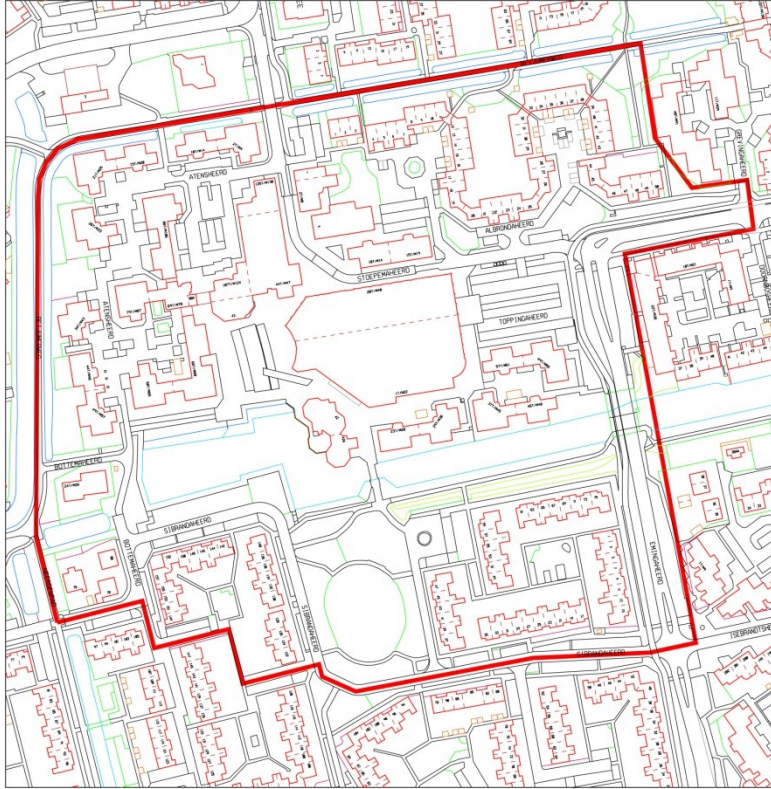

## Bijlage bij Beleidsregel samenscholingsverbod Beijum

Het gedeelte Ypemaheerd tussen Amkemaheerd en Claremaheerd,  
Claremaheerd, het gedeelte Amkemaheerd gelegen tussen  
Galkemaheerd/Fultsemaheerd en Emingaheerd,  
het gedeelte Emingaheerd gelegen tussen Amkemaheerd  
en Bentismaheerd, Wibenaheerd.  
Het beleid geldt voor de genoemde straten inclusief  
het winkelcentrum en parkeerplaatsen

gebied waar binnen  
samenscholingsverbod

Bijlage bij Beleidsregel samenscholingsverbod Beijum

schaal 1 : 2.000  
formaat: A 3

**stad.**

#### Amkemaheerd

Aan de zuidzijde wordt begrensd door de Bottemaheerd en de Sibrandaheerd; aan de westzijde wordt begrensd door het fietspad aangeduid als Heerdenpad; aan de noordzijde wordt begrensd door het fietspad, aangeduid als Beijumerweg, voor zover gelegen ten westen van de Amkemaheerd; aan de noordoostelijke zijde wordt begrensd door de percelen Atensheerd met de huisnummers 2 tot en met 8, 9 en 10 tot en met 19 (zijnde de percelen gelegen ten oosten van de busbaan); aan de oostzijde wordt begrensd door de Emingaheerd, voor zover gelegen tussen de Atensheerd en de Isebrandtsheerd.

gebied waar binnen  
samenscholingsverbod

Bijlage bij Beleidsregel samenscholingsverbod Beijum

schaal 1 : 1.500  
formaat A 3

**stad.**