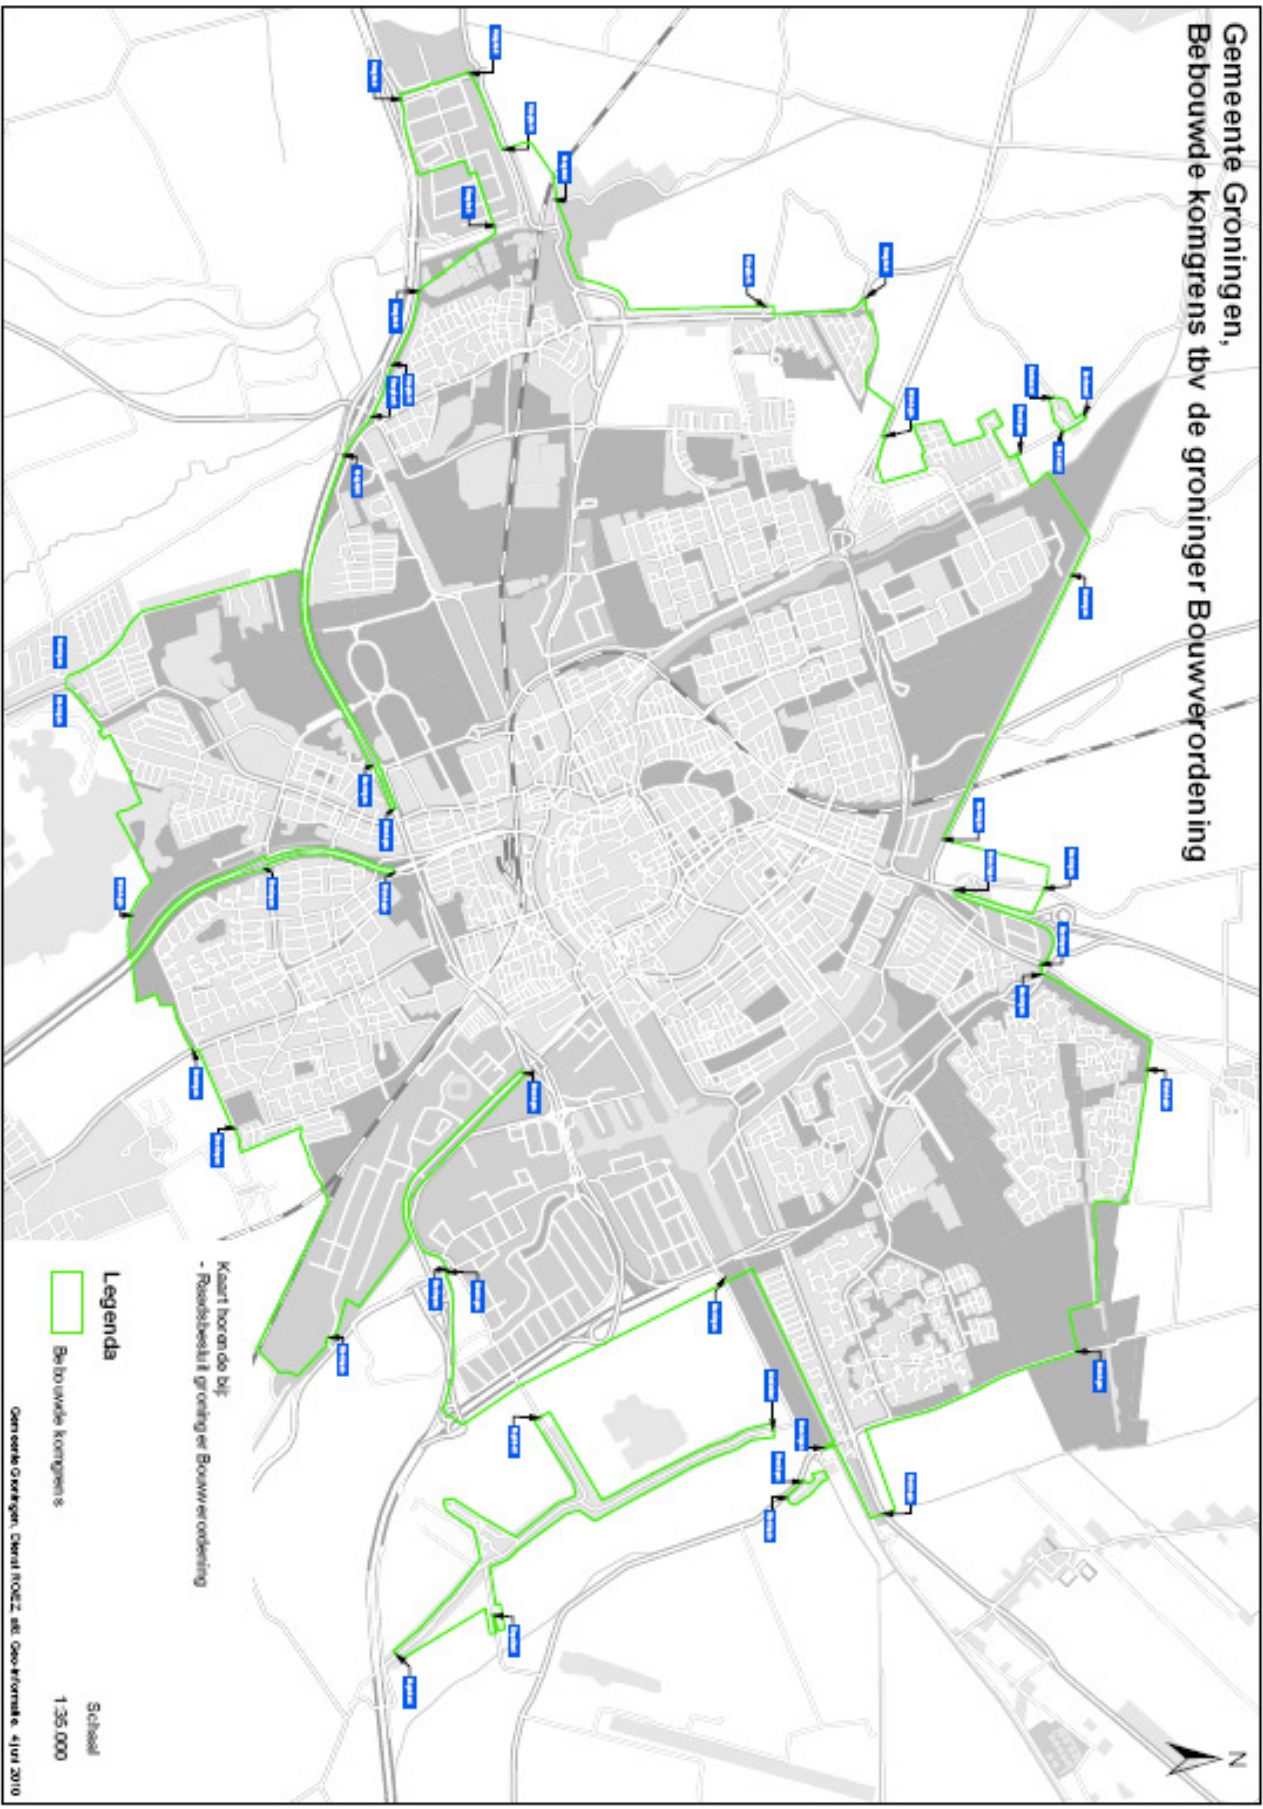

# Gemeente Groningen, Bebouwde komgrens tbv de Groninger Bouwverordening

Legenda

Bebouwde komgrens

Schied  
1:25.000

Kaart berekend bij  
- Reeds bestaand groninger Bouwverordening

Gemeente Groningen, Dienst RIWZ, sbl. Geoinformatie, 4 juni 2010