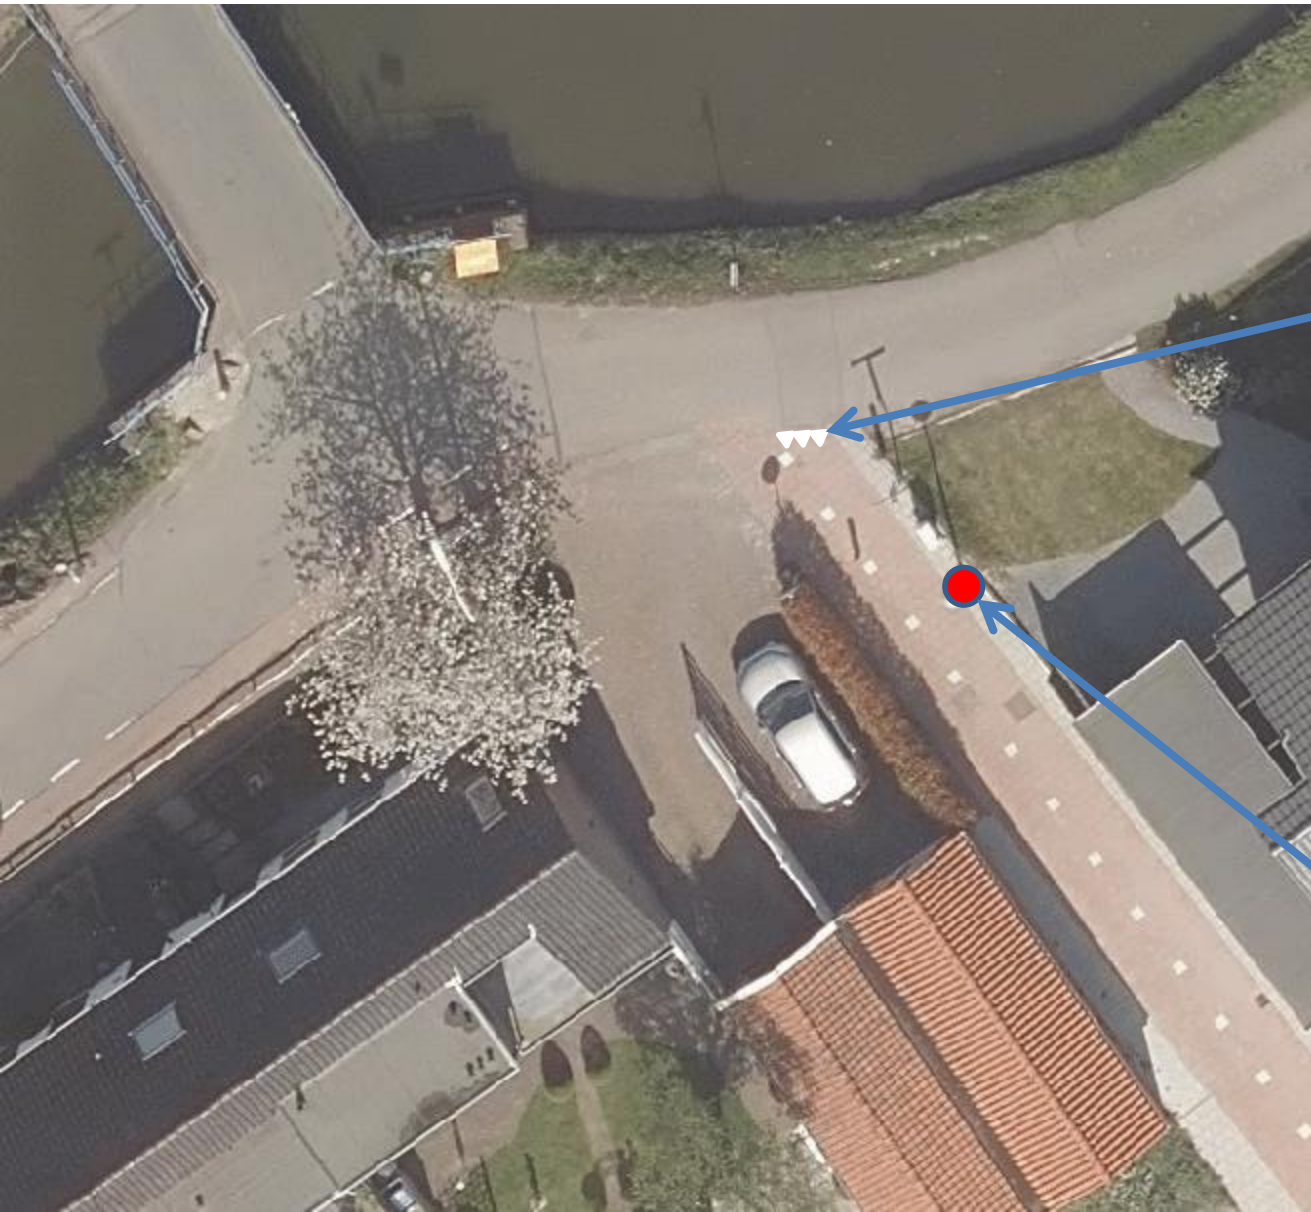

Terras van Sion

Persijnlaan

Van Kinsc

Van der Lelijstraat

Sionsweg

Peuldreef

Sionsdreef

Wippolderlaan

Sasbouts

Hofzoom

Laan van Groenewegen

Hadrianuslaan

Laan van Groenewegen

Hof

Hof

Kopkas

Knie

Hoefslagendreef

Glaskloksingel

Bordenplan fietspad

Noordhoornseweg/Kastanjewetering

Markering:
Haaientanden

Bord B6:
(combineren
met lichtmast)