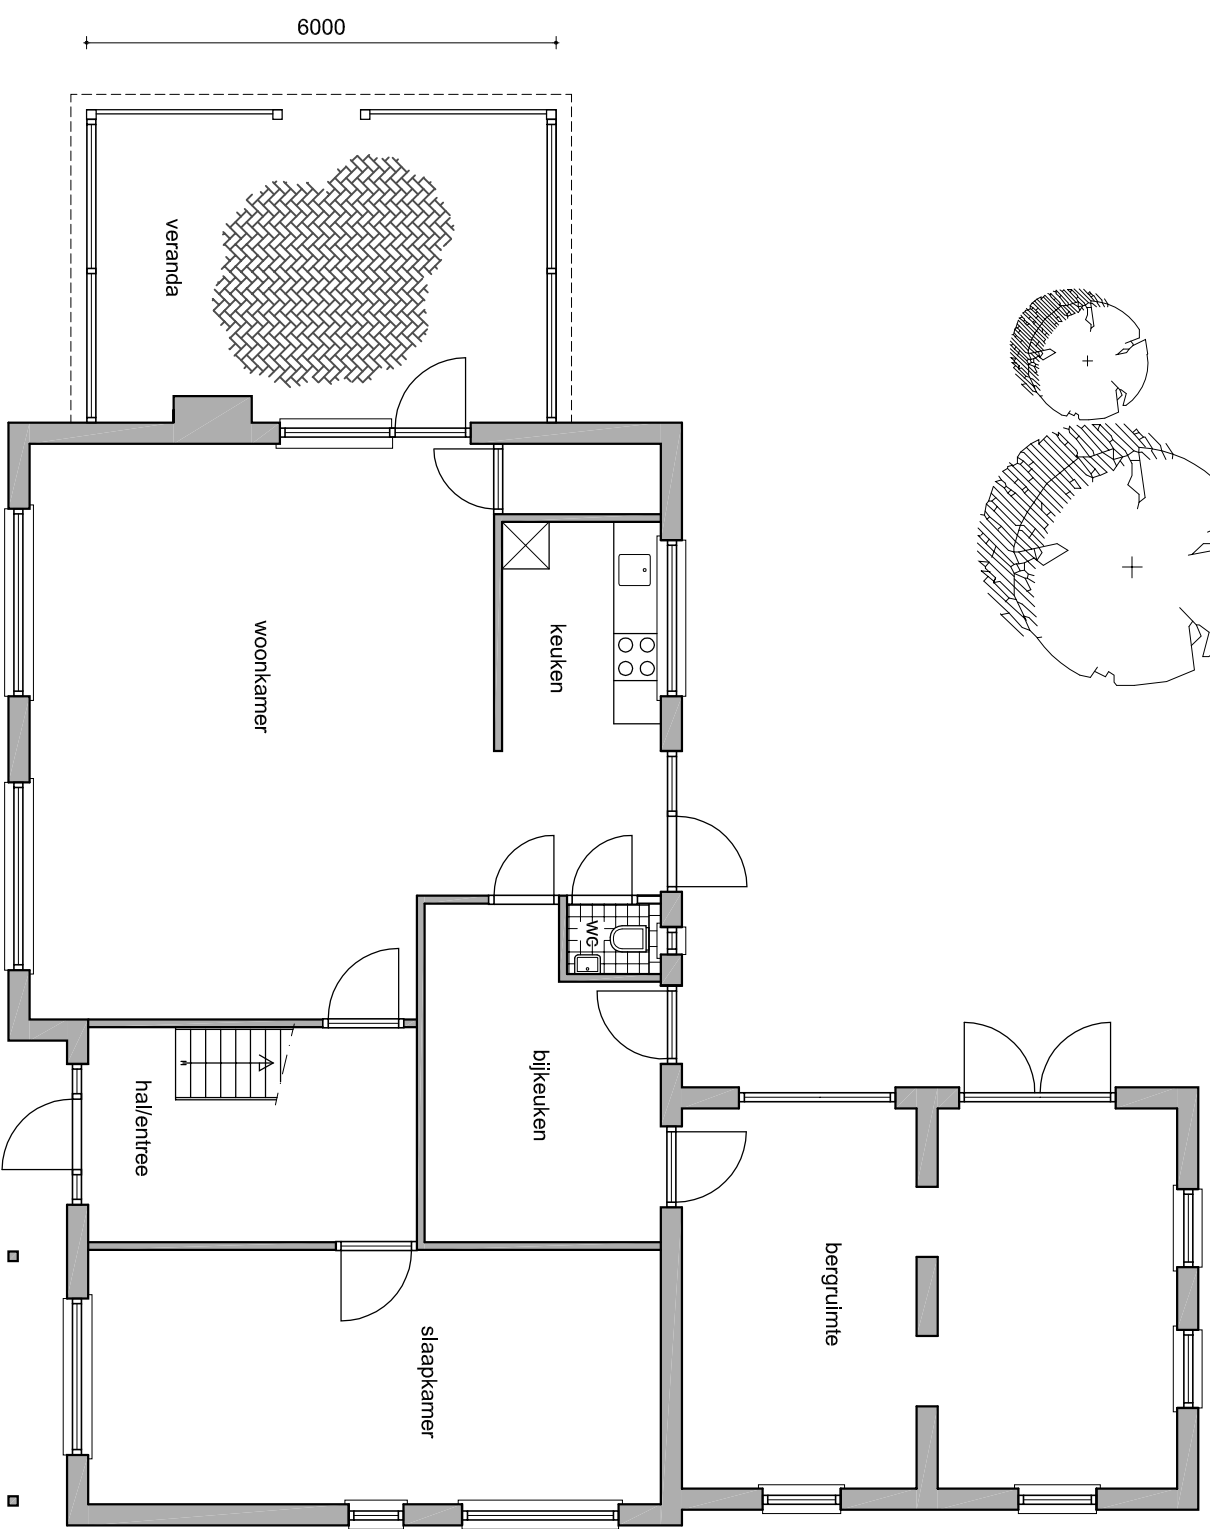

plattengrond
bestaand

plattengrond
gewijzigd

WIJZIGING A : -
 WIJZIGING B : -
 DATUM : 14-11-2016 | R.Hendriks
 DEFINITIEF : 30-12-2016

R. Hendriks
 06 - 30 26 48 78

Aanbouw veranda a/d stikkenweg 8a te Zelhem 7021 BN
 Farn. Hobelman

SCHAAL 1:100
 FORMAAT A4
 plattengronden
 WERKNR 20115
 BA.2
 BLAD