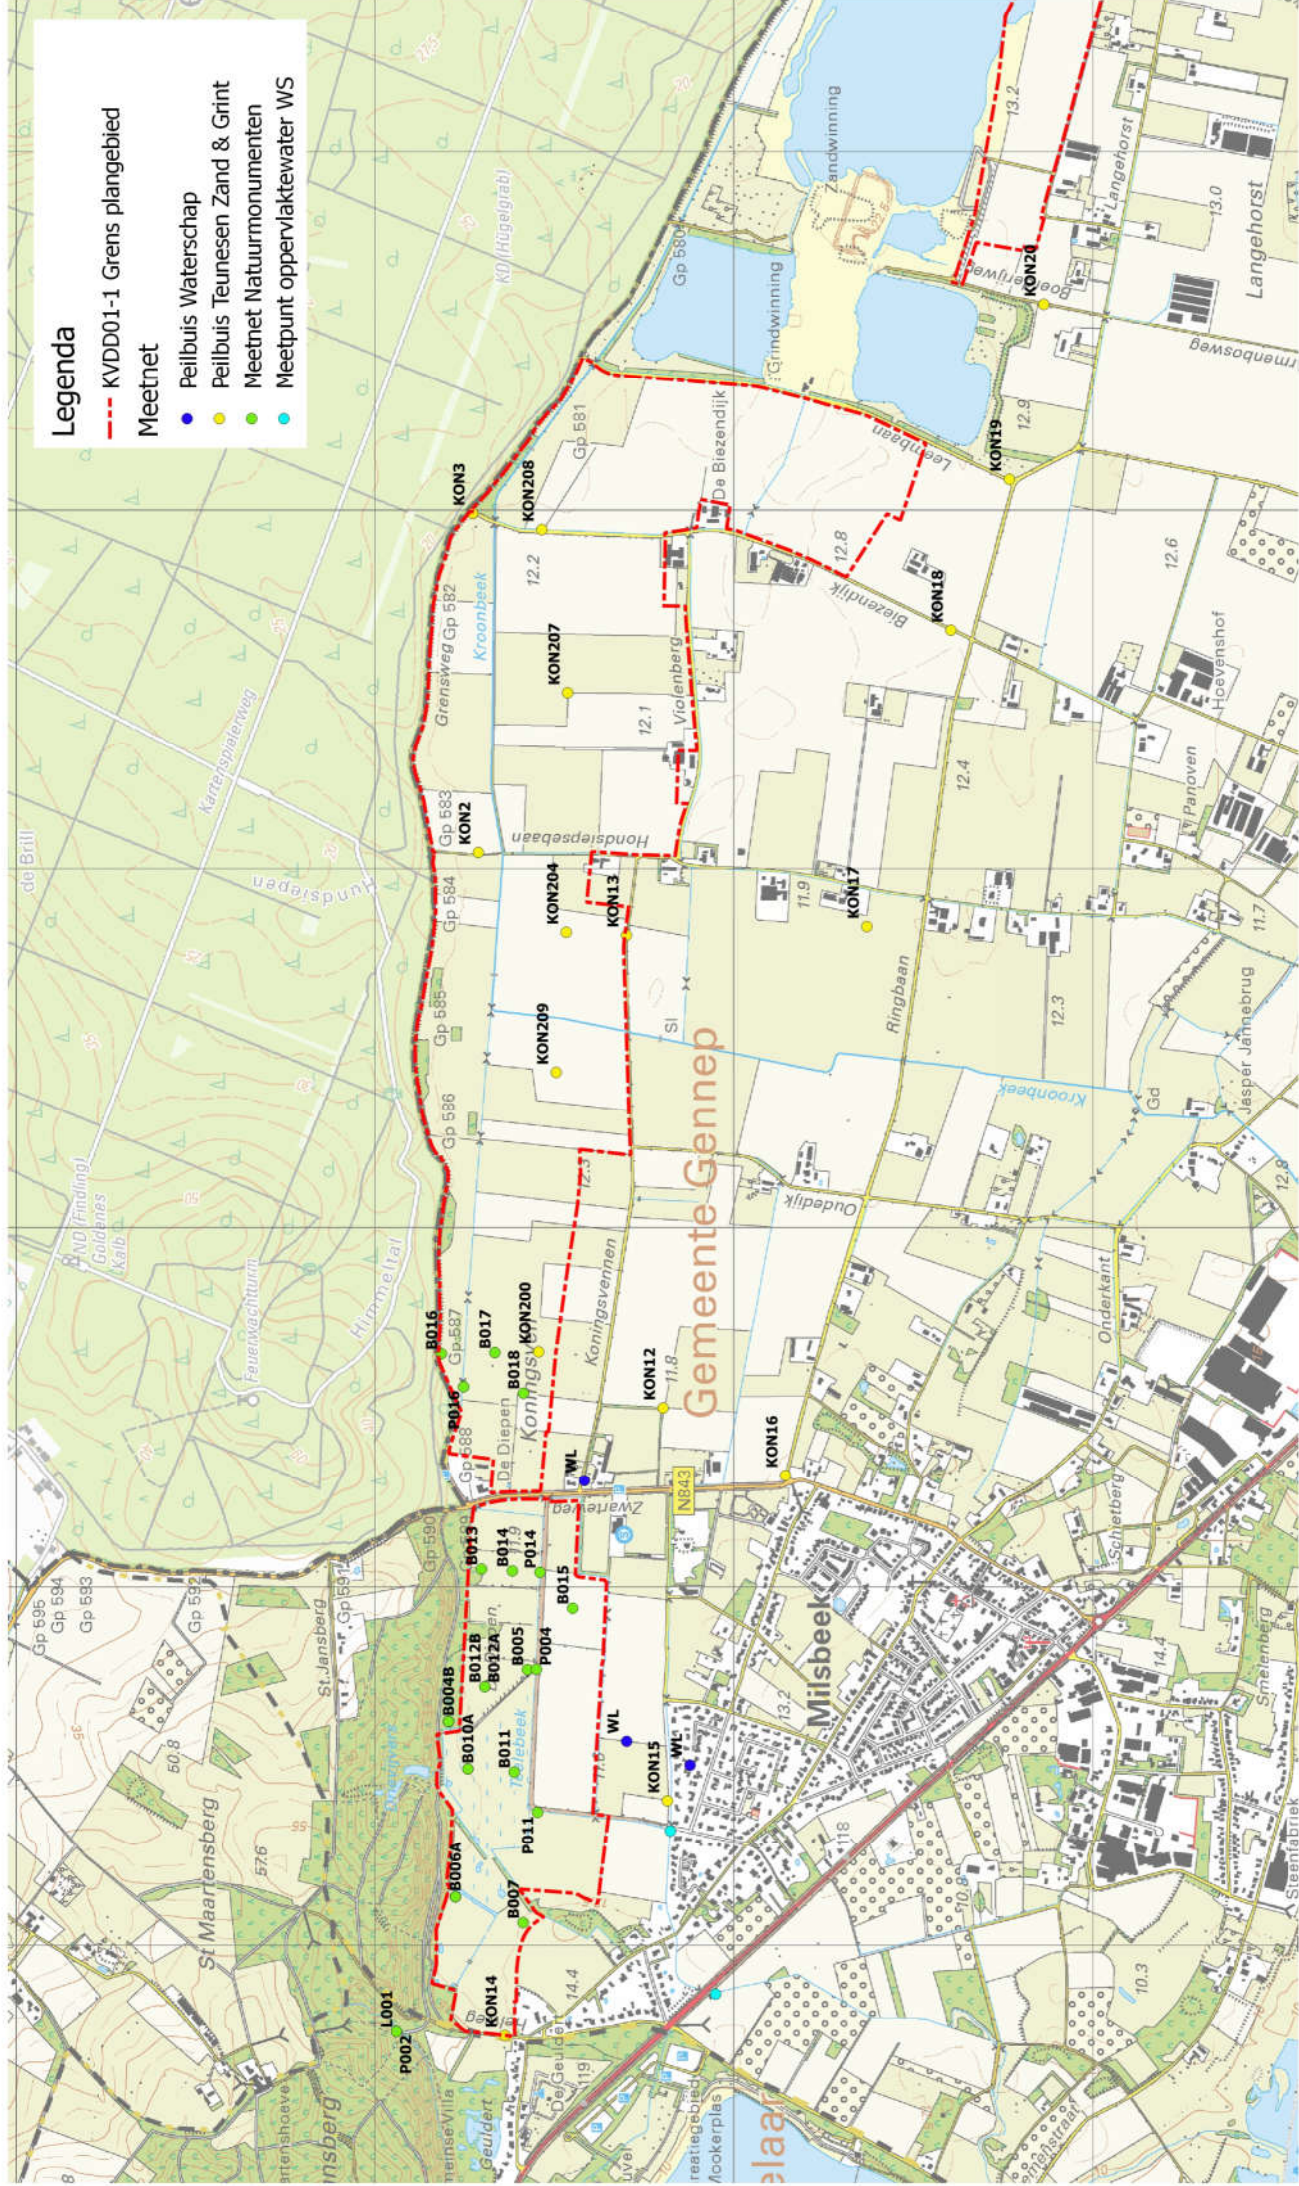

Legenda

-  KVDD01-1 Grens plangebied
-  Meetnet
-  Peilbuis Waterschap
-  Peilbuis Teunesen Zand & Grint
-  Meetnet Natuurmonumenten
-  Meetpunt oppervlaktewater WS

KONINGSVEN-DE DIEPEN: Overzicht Peilbuizen en meetpunten