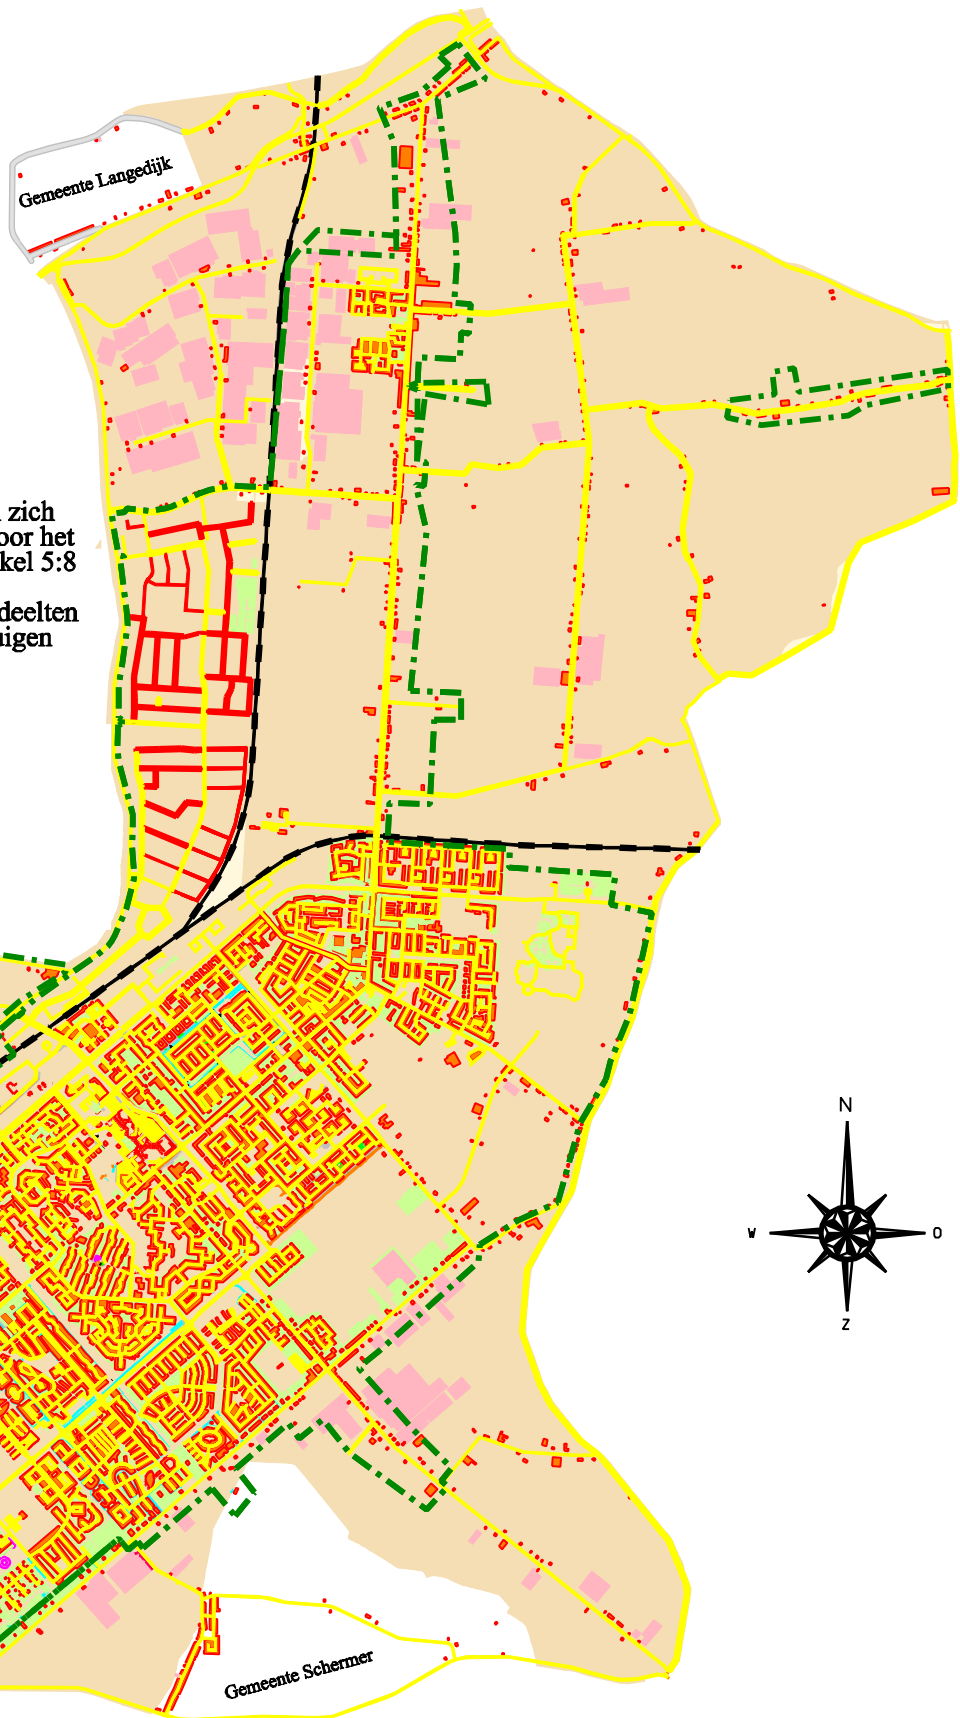

Kaart parkeren grote voertuigen

—•— Kongrens. Binnen de bebouwde kom bevinden zich wegen en weggedeelten die niet bestemd zijn voor het parkeren van grote voertuigen in de zin van artikel 5:8 van de Algemene plaatselijke verordening. Buiten de bebouwde kom zijn wegen en weggedeelten wel bestemd om op elk tijdstip met grote voertuigen te parkeren.

—•— Wegen en weggedeelten die welliswaar binnen de bebouwde kom liggen, maar toch bestemd zijn om voor het parkeren met grote voertuigen in zin van artikel 5:8 van de Algemene plaatselijke verordening.