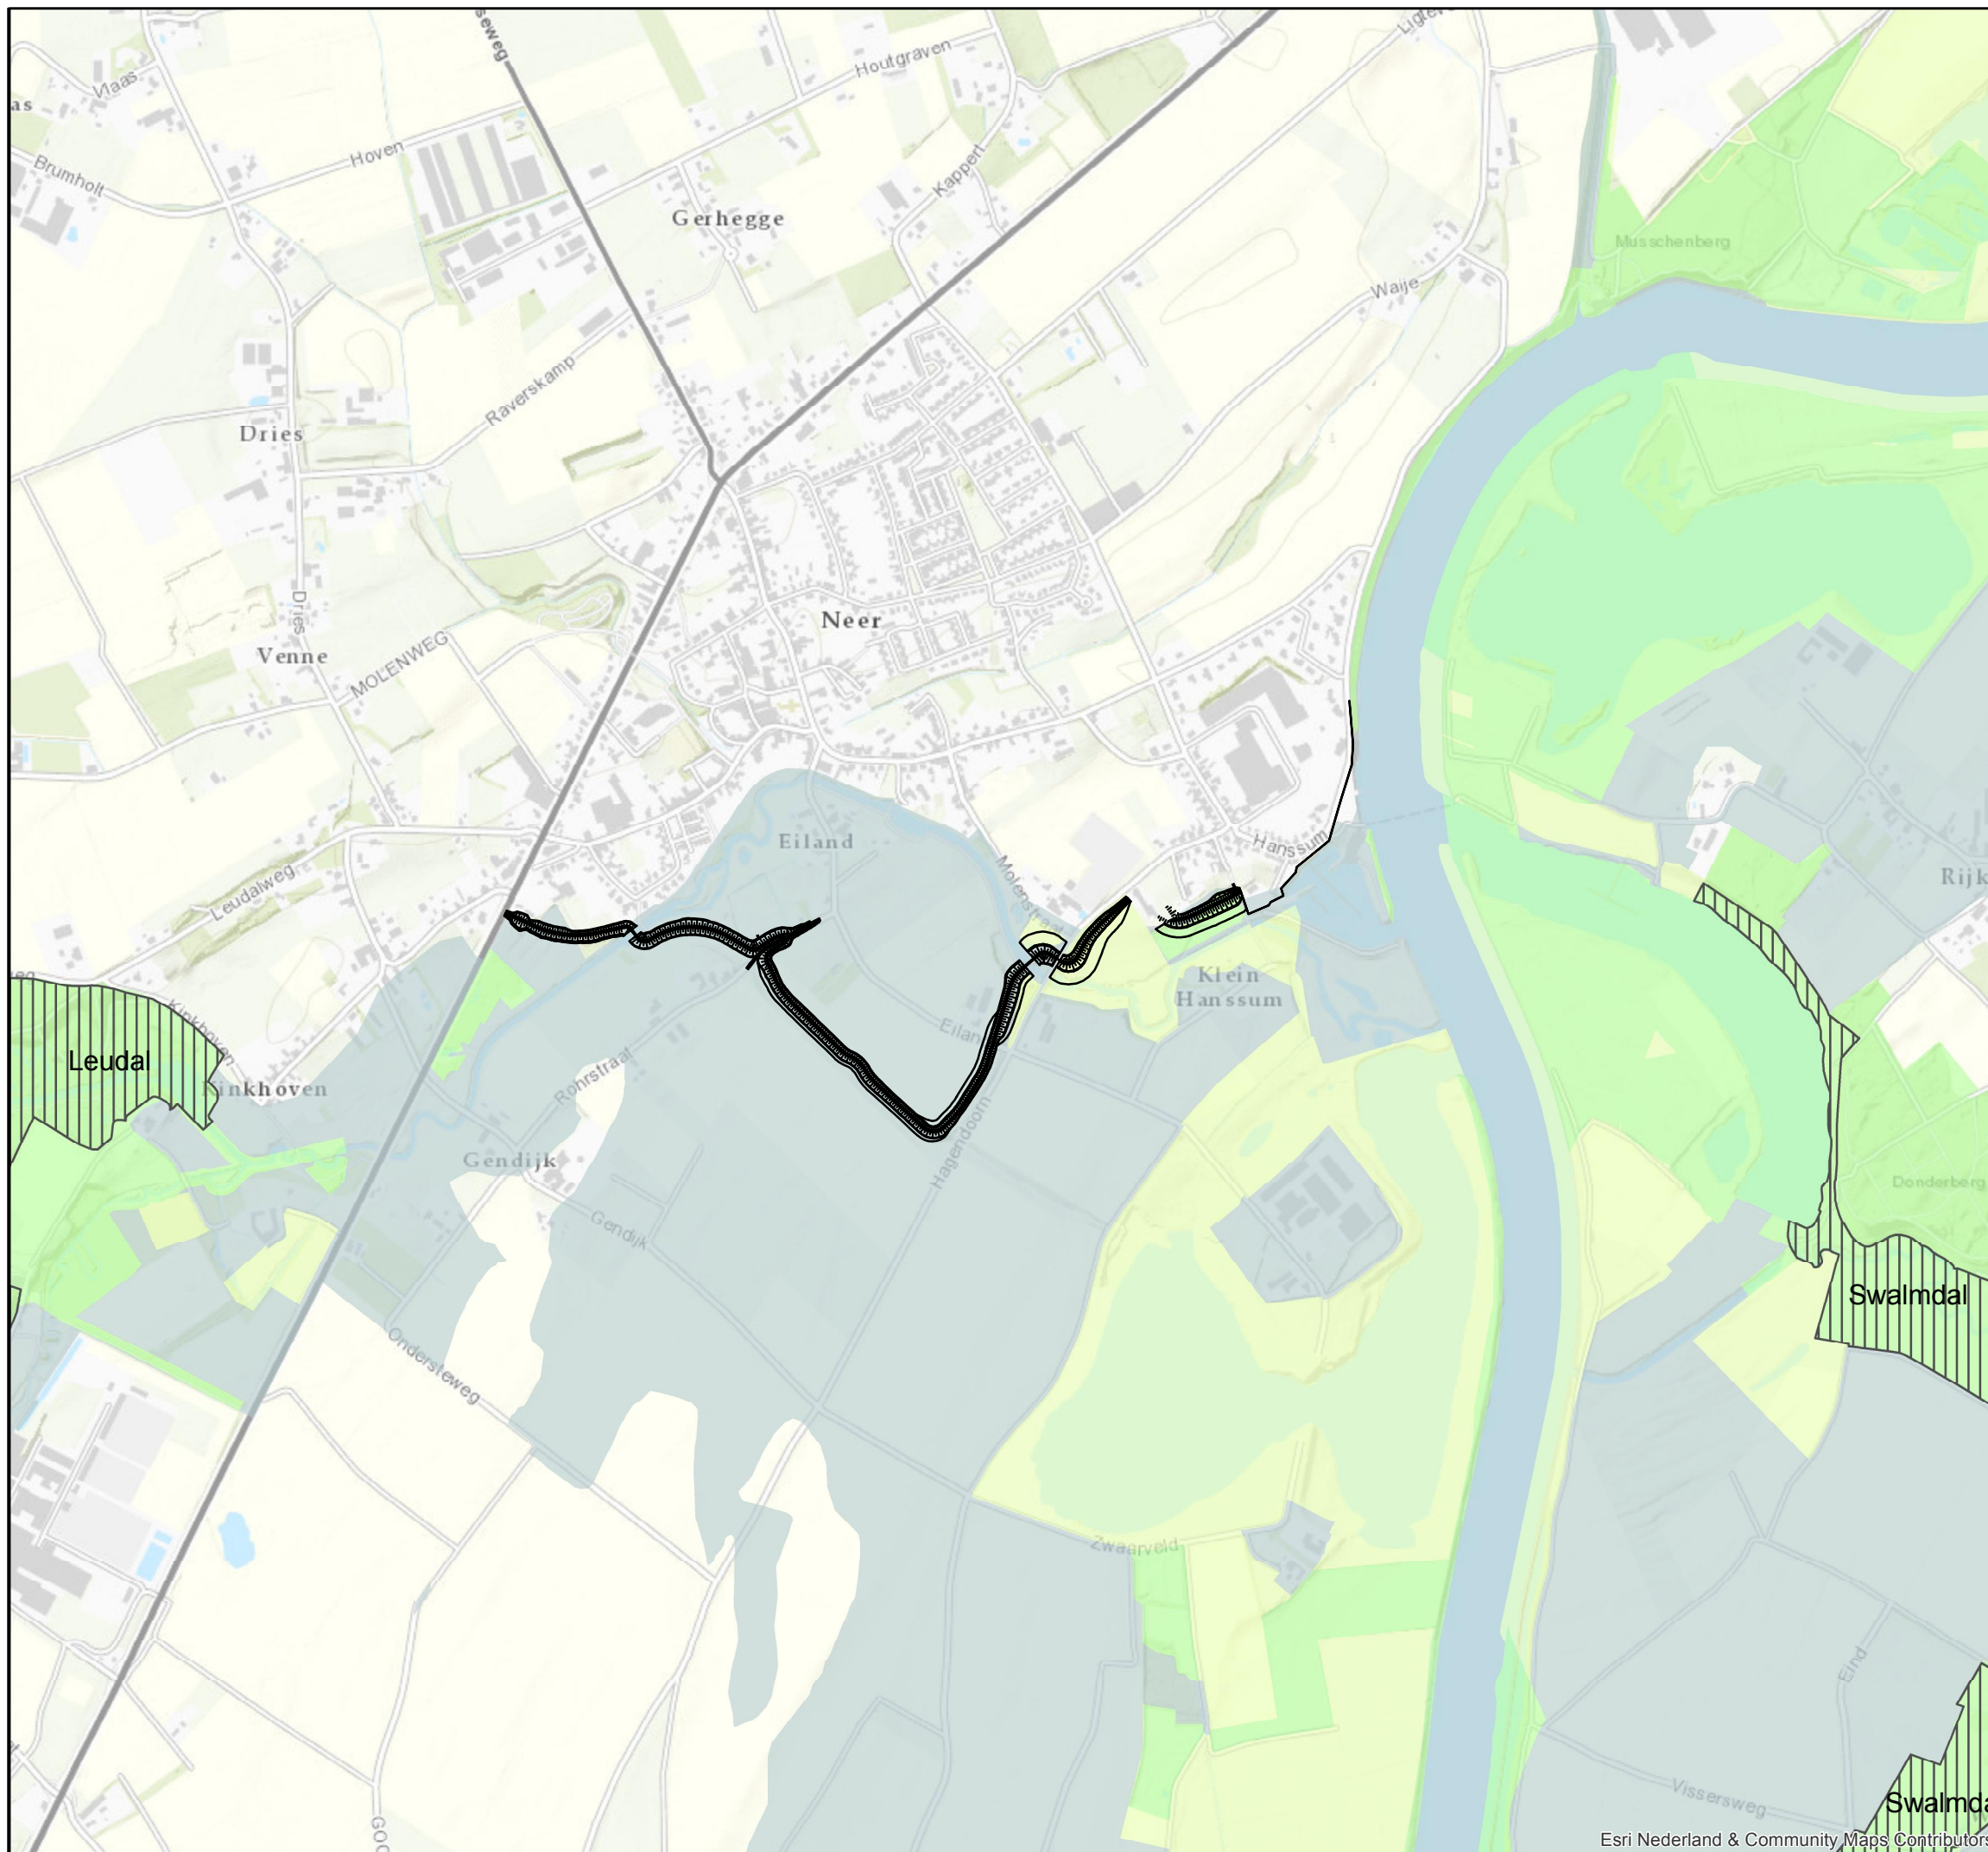

Legenda

— Voorlopig ontwerp V 3.0

▨ Natura2000

Goudgroene natuurzone (NNN)

■ Goudgroene natuurzone

■ Zilvergroene natuurzone

■ Bronsgroene landschapszone

Movares

Postbus 2855
3500 GW Utrecht

Waterschap Peel en Maasvallei

Project plankaart natuurgebieden

Auteur K. Thieme
Bedrijfsonderdeel

Datum 15-06-2017
Formaat A3 liggend

Geografische Informatie Systemen

Schaal 1 : 12500

0 250 500

m

Status Vrijgegeven

Vrijgave V 3.0