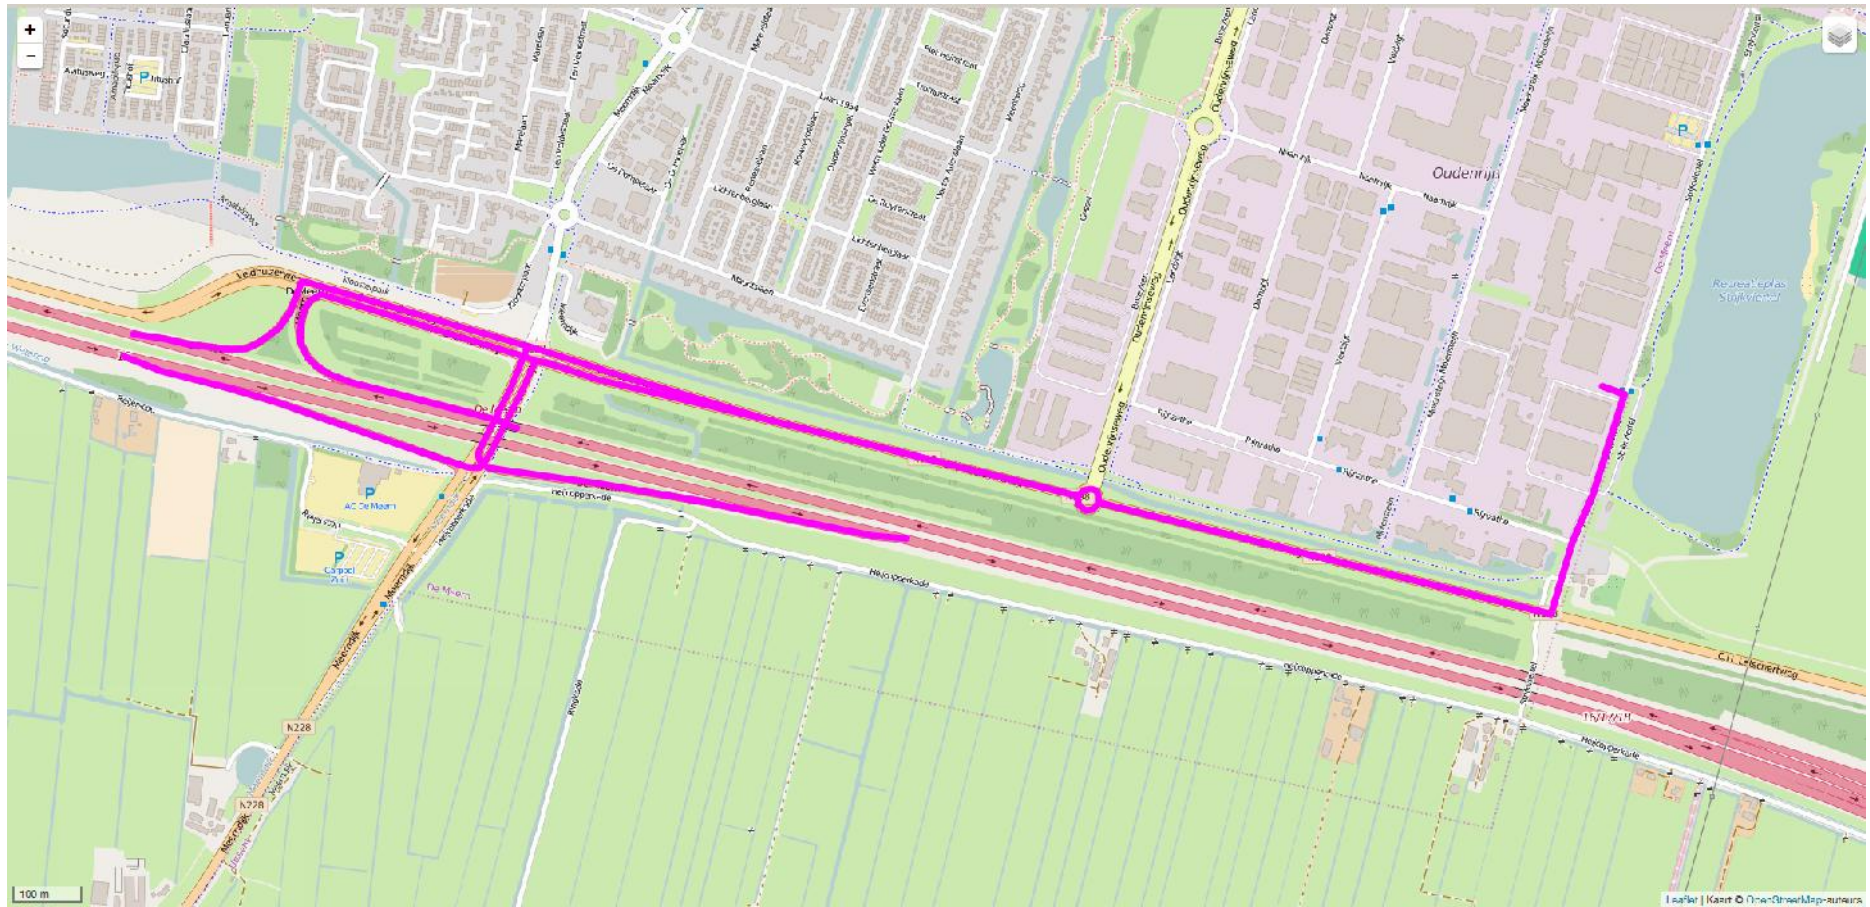

Kaarten met aangewezen routes

Lus naar Floraweg en Ruimteweg

Heen en weer naar BASF

Lus naar Proostwetering

Knooppunt Laagraven

Afslag 16 (Nieuwegein, Papendorp) van A12