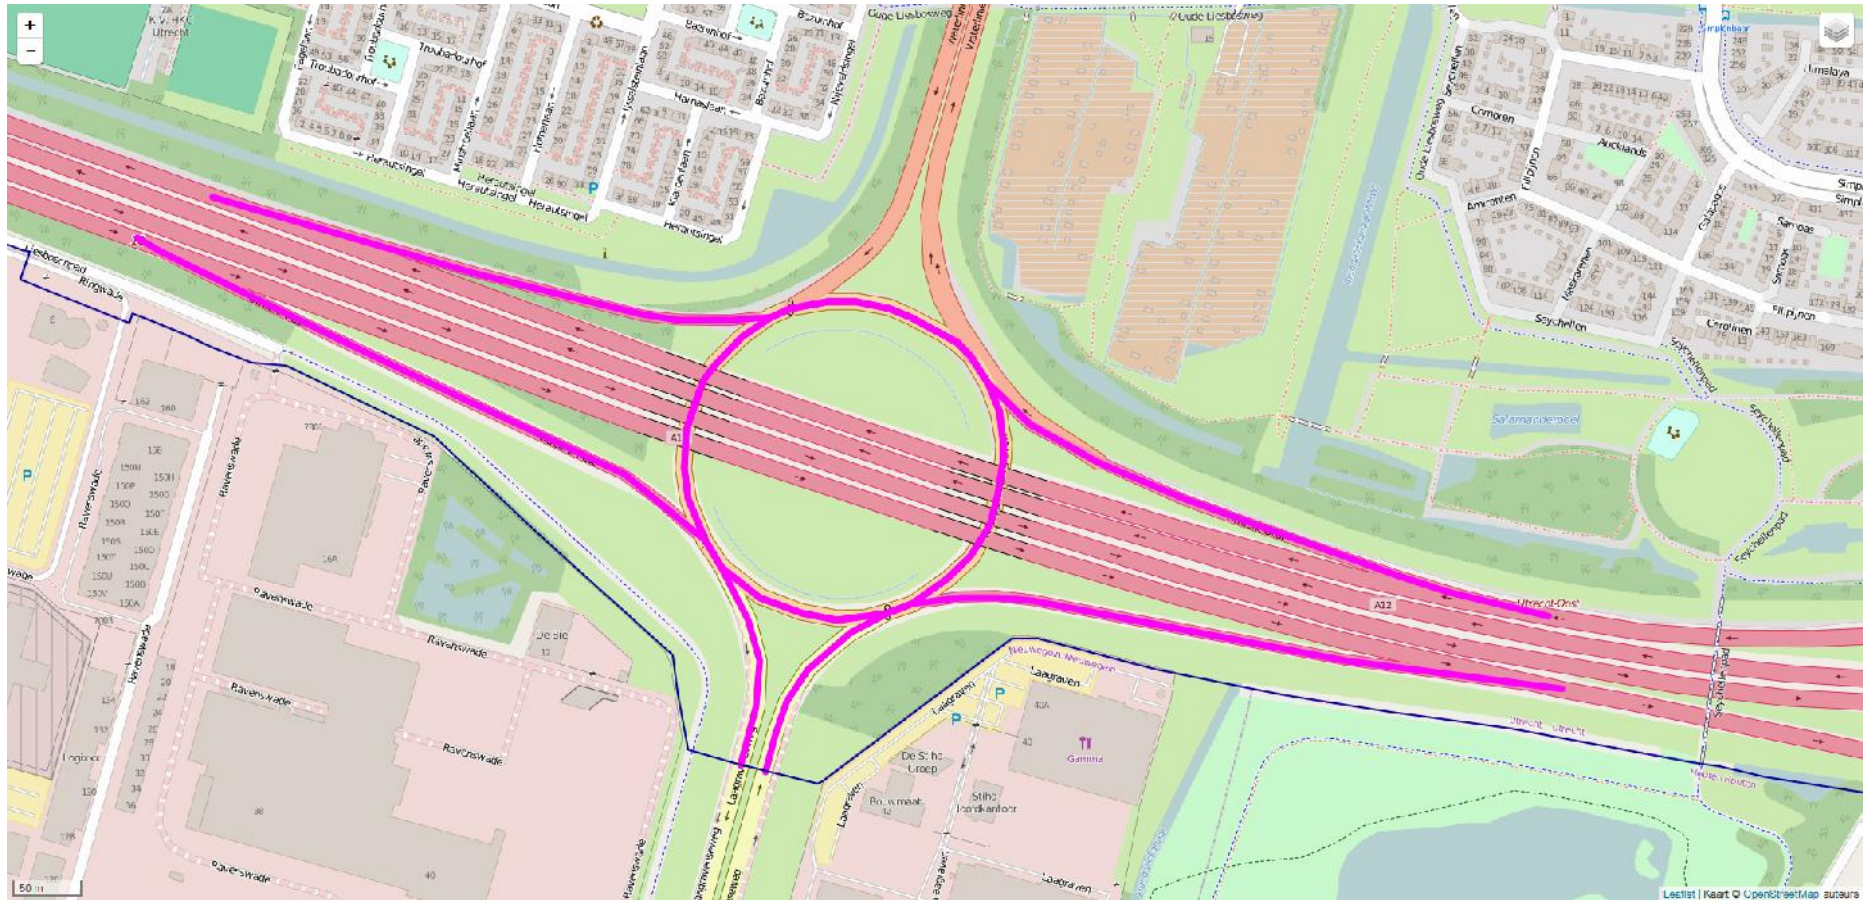

Kaarten met aangewezen routes

Lus naar Floraweg en Ruimteweg

Heen en weer naar BASF

Lus naar Proostwetering

Knooppunt Laagraven

Afslag 16 (Nieuwegein, Papendorp) van A12