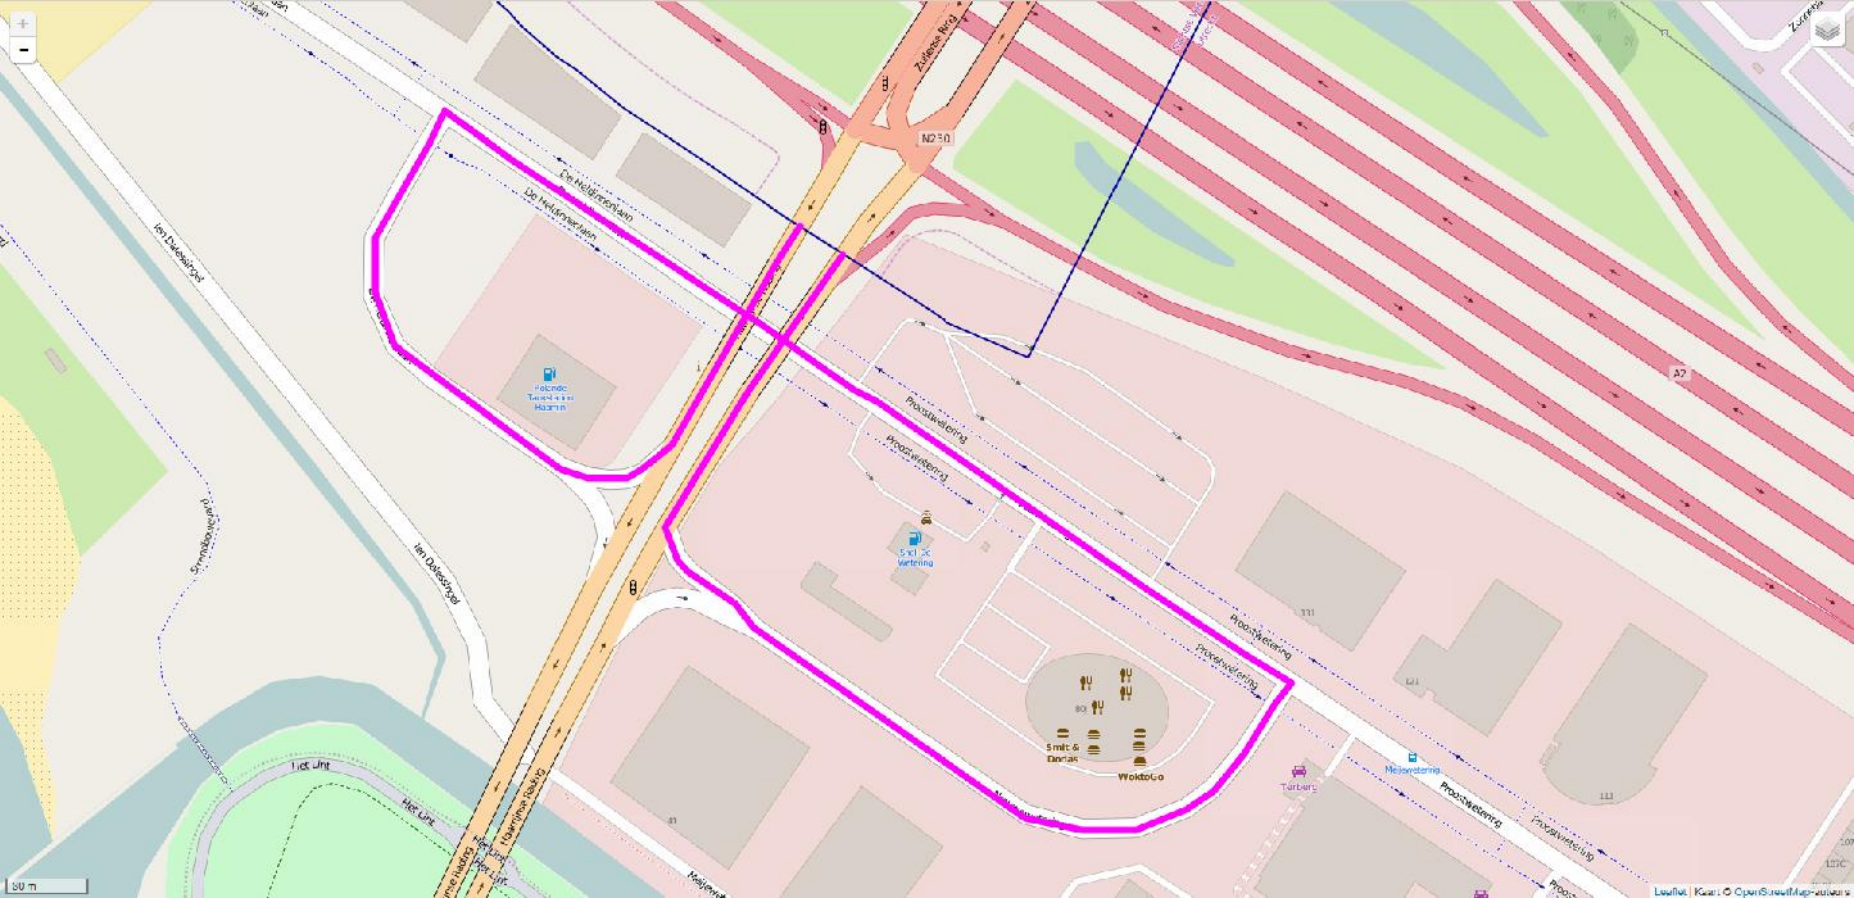

Kaarten met aangewezen routes

Lus naar Floraweg en Ruimteweg

Heen en weer naar BASF

Lus naar Proostwetering

Knooppunt Laagraven

Afslag 16 (Nieuwegein, Papendorp) van A12