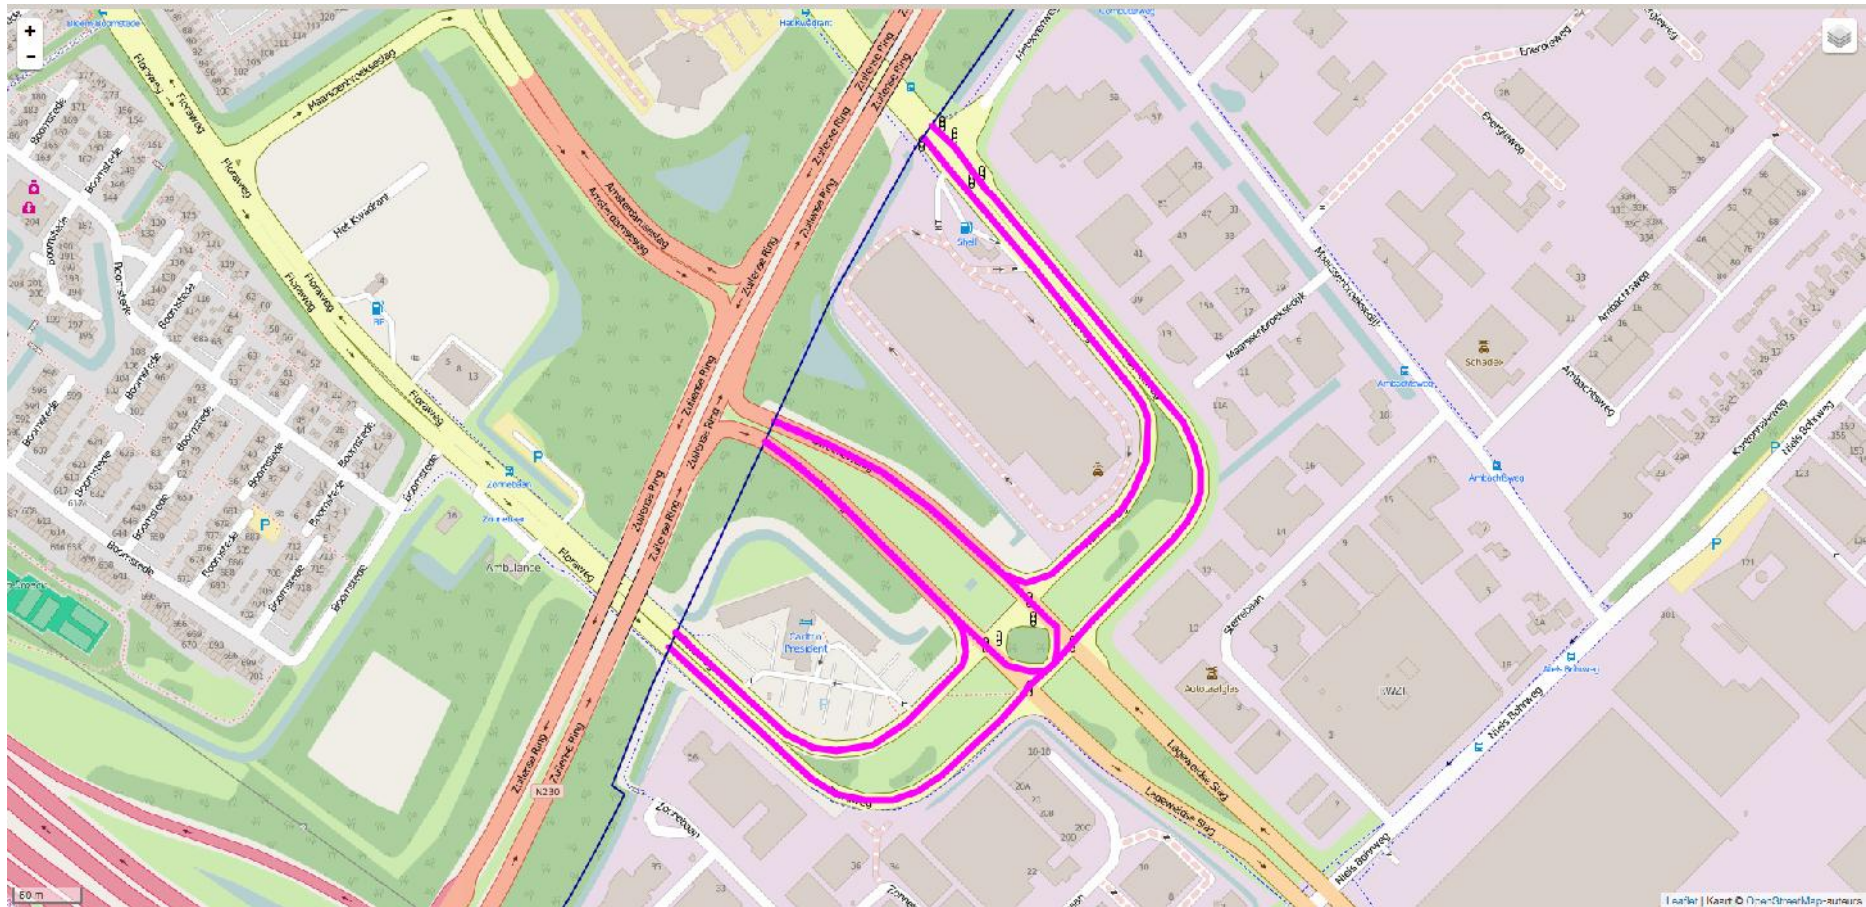

Kaarten met aangewezen routes

Lus naar Floraweg en Ruimteweg

Heen en weer naar BASF

Lus naar Proostwetering

Knooppunt Laagraven

Afslag 16 (Nieuwegein, Papendorp) van A12