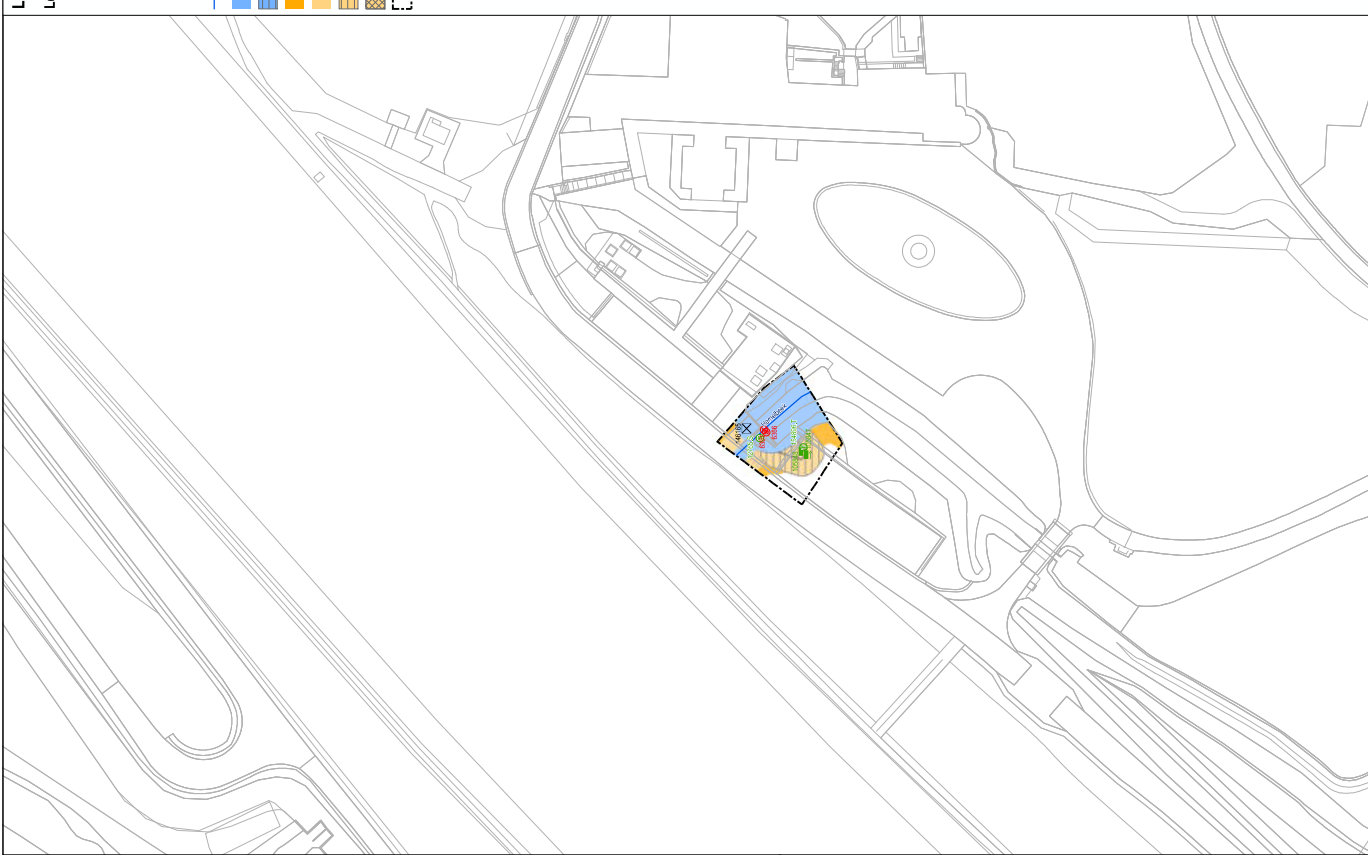

Bestaande legger.

Legenda

- schuif, vastgesteld
- terugslagklep, vastgesteld
- ✗ pomptoele, vastgesteld
- dwerf, vastgesteld
- ⊕ watermolen
- watergang, vastgesteld
- perrail water, vastgesteld
- beschermingszone, vastgesteld
- profiel van vrie tummy, vastgesteld
- ⊖ te wijzigen leggerobject

Leggerwijziging.

Legenda

- spindelkluif, vastgesteld
- spindelkluif, nieuw
- terugslagklep, nieuw
- gemaal, nieuw
- ✗ pomptoele, verwijderd
- watergang, vastgesteld
- perrail water, vastgesteld
- perrail water, nieuw
- profiel van vrie tummy, vastgesteld
- beschermingszone, vastgesteld
- beschermingszone, nieuw
- profiel van vrie tummy, verwijderd
- ⊖ ghehele met leggerwijziging

Overzichtskaartje (schaal 1:1.000.000)