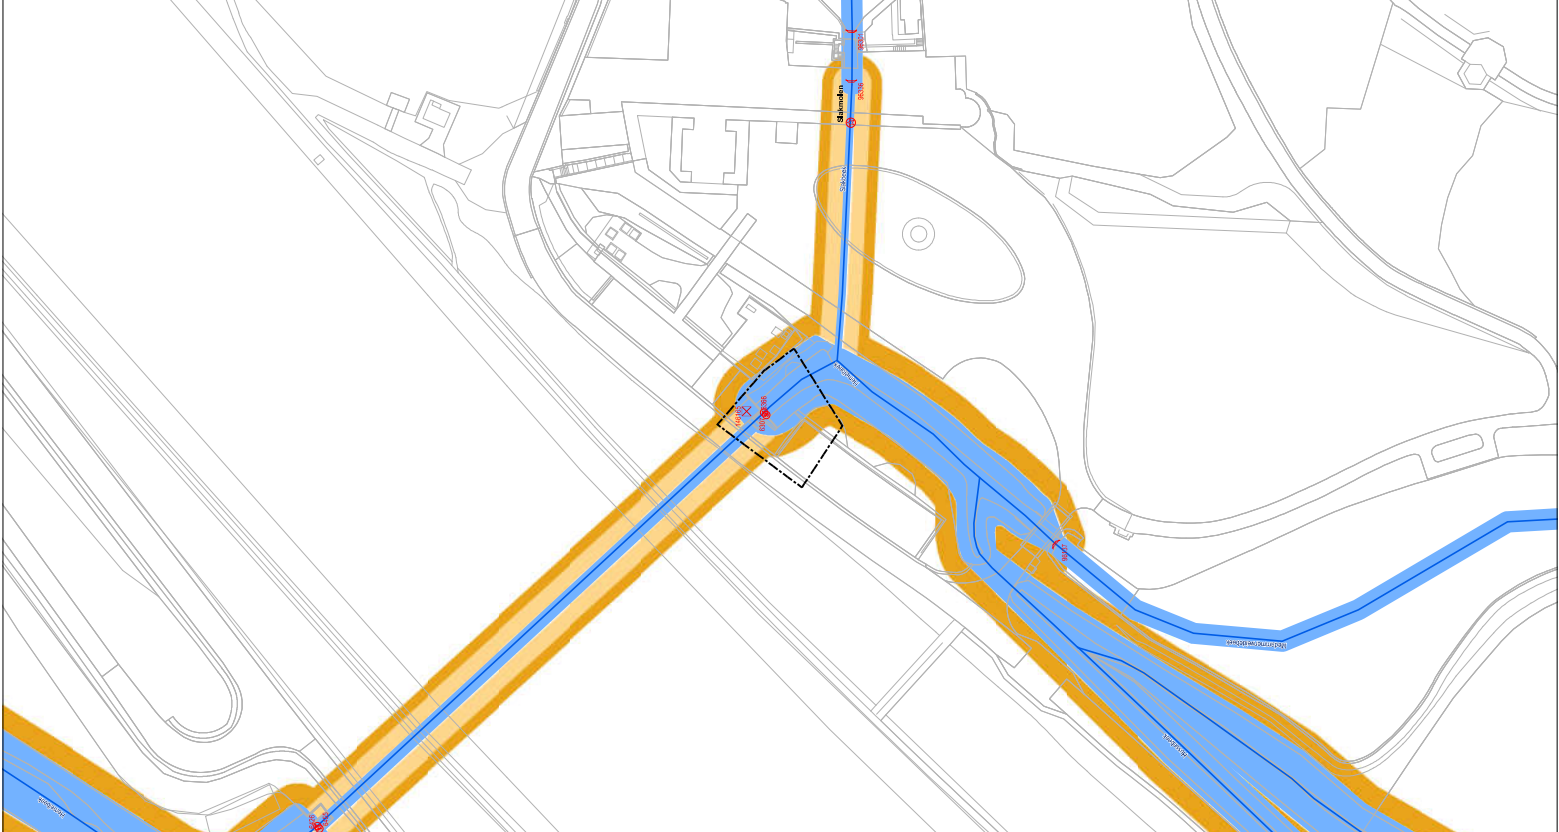

Bestaande legger.

Legenda

- schuif, vastgesteld
- terugslagklep, vastgesteld
- ✗ pomptoele, vastgesteld
- dwerf, vastgesteld
- ⊕ watermolen
- watergang, vastgesteld
- perrail water, vastgesteld
- beschermingszone, vastgesteld
- profiel van vrie tummy, vastgesteld
- ⊖ te wijzigen leggerobject

Leggerwijziging.

Legenda

- spindelkluif, vastgesteld
- spindelkluif, nieuw
- terugslagklep, nieuw
- gemaal, nieuw
- ✗ pomptoele, verwijderd
- watergang, vastgesteld
- perrail water, vastgesteld
- perrail water, nieuw
- profiel van vrie tummy, vastgesteld
- beschermingszone, vastgesteld
- beschermingszone, nieuw
- profiel van vrie tummy, verwijderd
- ⊖ ghehele met leggerwijziging

Overzichtskaartje (schaal 1:1.000.000)