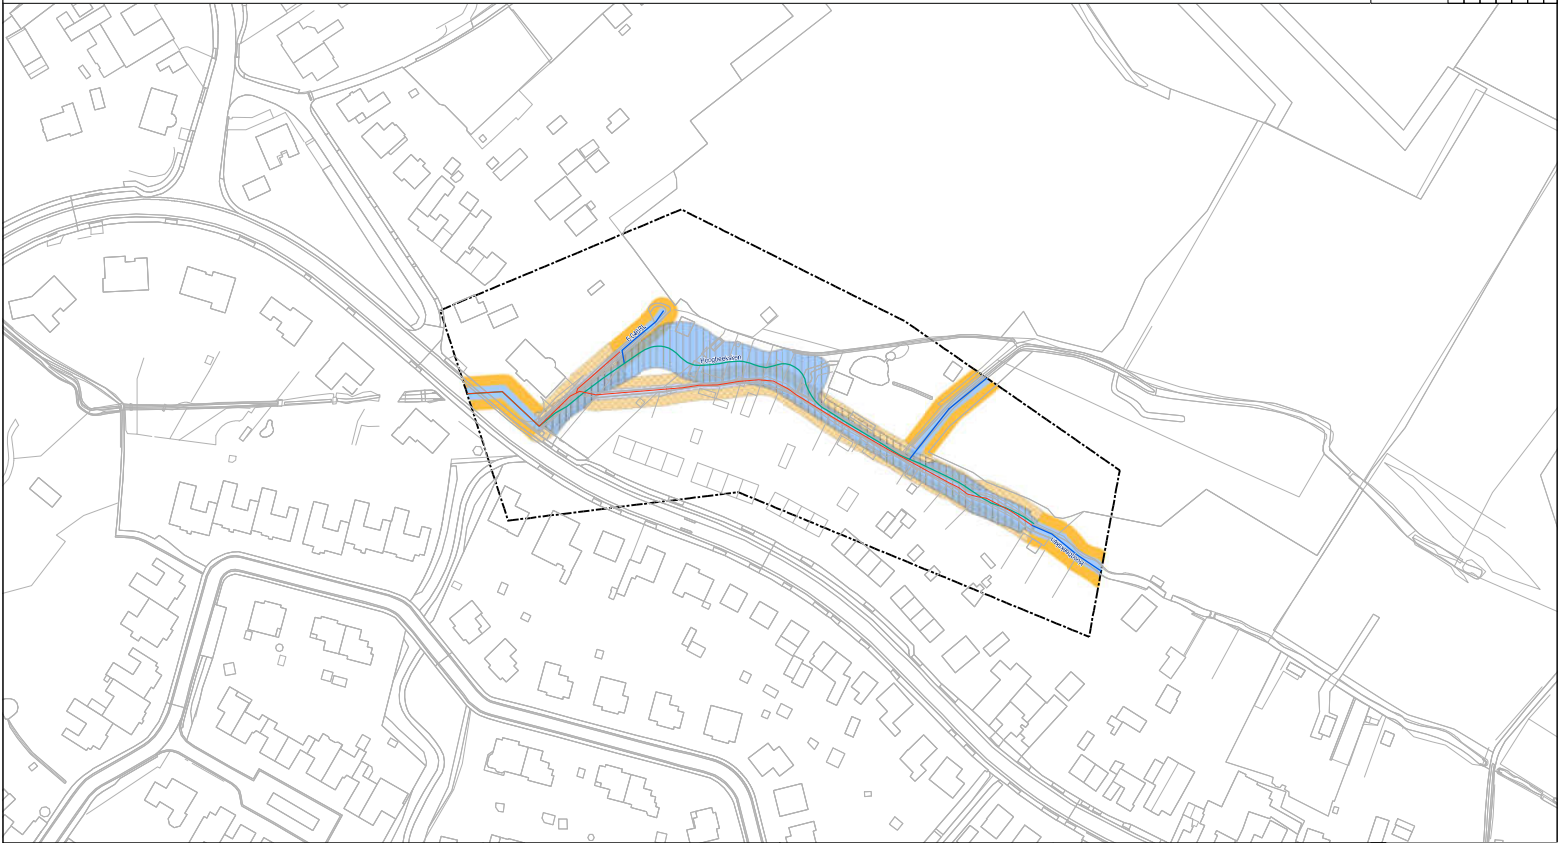

Leggerwijziging.
Legenda

- wasgang, vastgesteld
- wasgang, nieuw
- wasgang, verwijderd
- primaire water, vastgesteld
- primaire water, nieuw
- primaire water, verwijderd
- profiel van vrije ruimte, vastgesteld
- profiel van vrije ruimte, nieuw
- beschermingszone, nieuw
- profiel van vrije ruimte, verwijderd
- gebied met leggerwijziging

Bestaande legger.
Legenda

- wasgang, vastgesteld
- primaire water, vastgesteld
- lijweringselementen, vastgesteld
- profiel van vrije ruimte, vastgesteld
- in wijziging leggerobject

Overzichtskaartje (schaal 1:1.000.000)