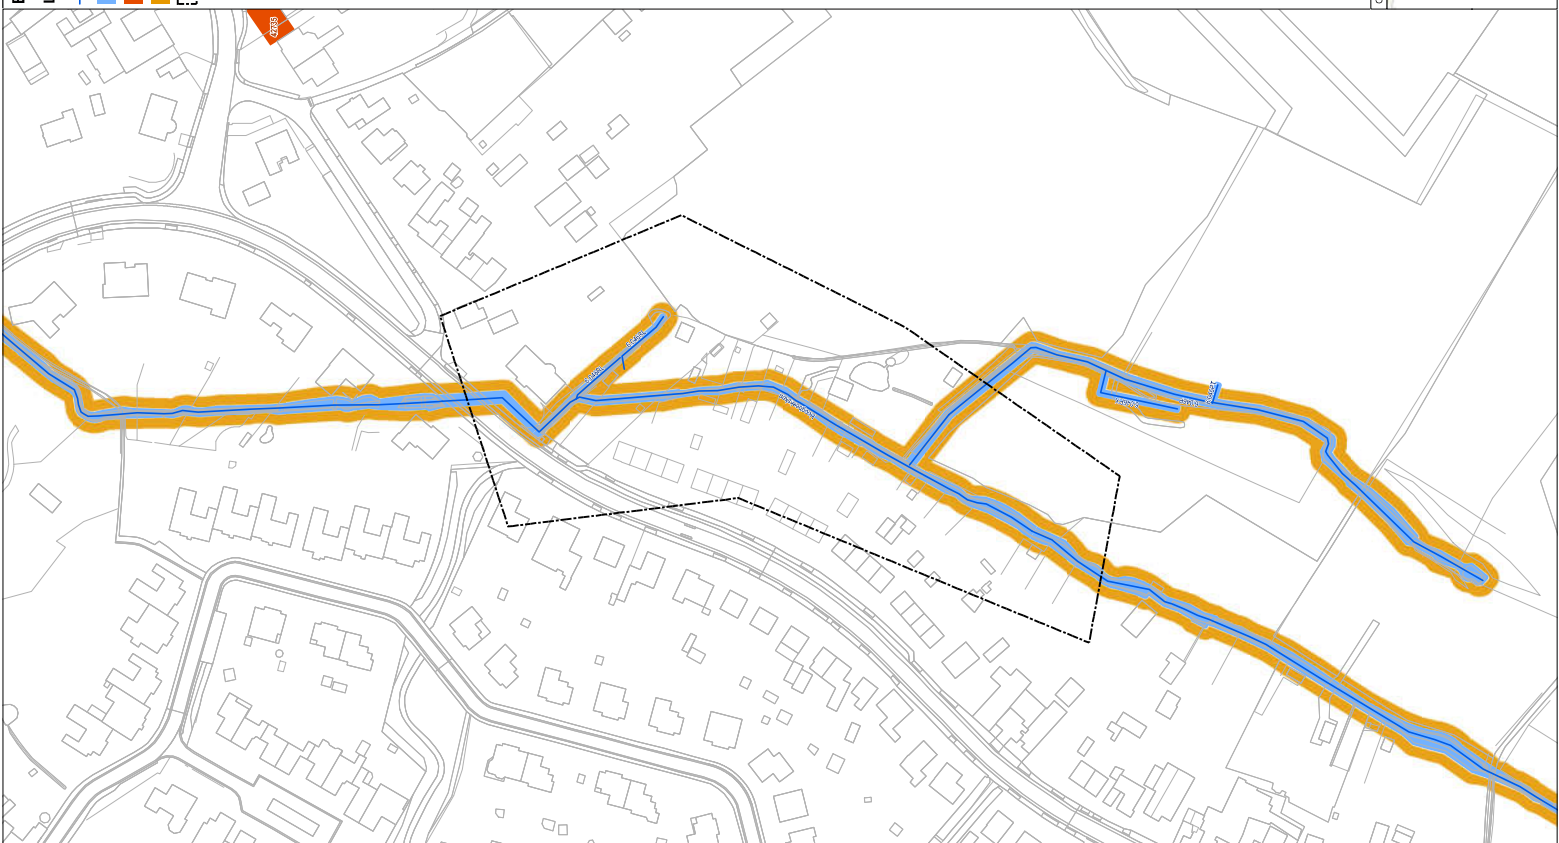

Leggerwijziging.
Legenda

- wasgang, vastgesteld
- wasgang, nieuw
- wasgang, verwijderd
- primaire water, vastgesteld
- primaire water, nieuw
- primaire water, verwijderd
- profiel van vrije ruimte, vastgesteld
- profiel van vrije ruimte, nieuw
- beschermingszone, nieuw
- profiel van vrije ruimte, verwijderd
- gebied met leggerwijziging

Bestaande legger.
Legenda

- wasgang, vastgesteld
- primaire water, vastgesteld
- lijweringselementen, vastgesteld
- profiel van vrije ruimte, vastgesteld
- in wijziging leggerobject

Overzichtskaartje (schaal 1:1.000.000)