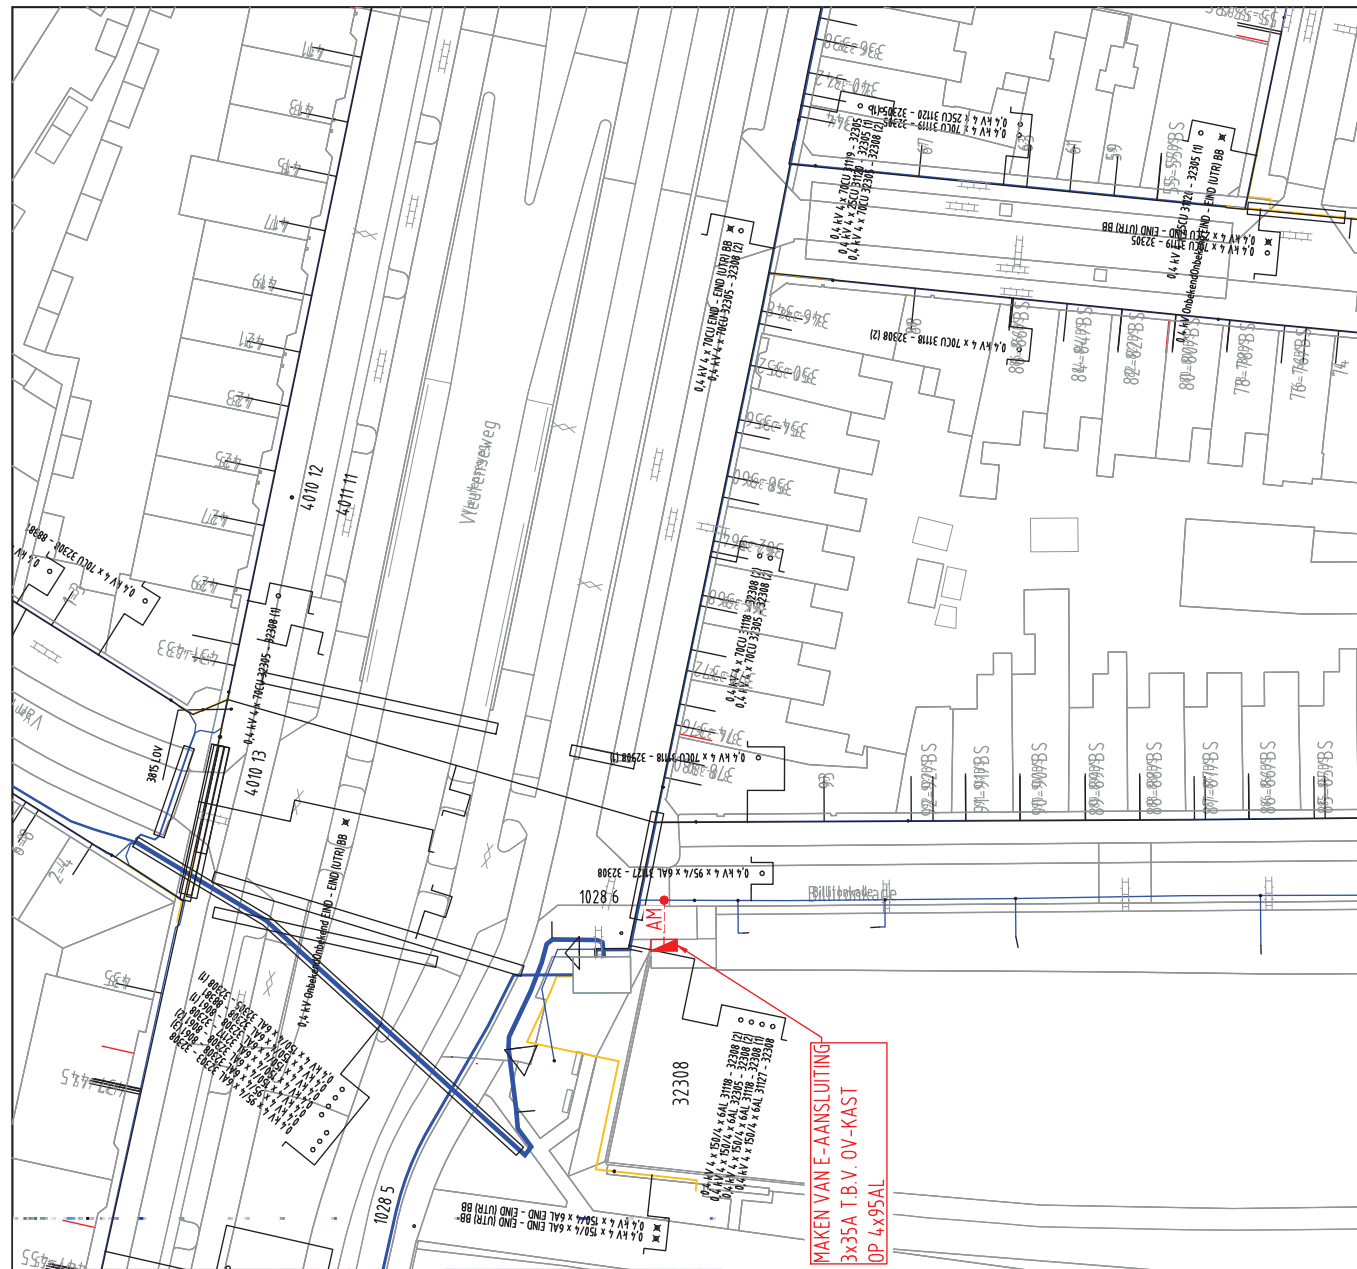

OVL kast met puntbok

**MAKEN VAN E-AANSLUITING**  
 3x35A t.b.v. OV-KAST  
 OP 4,95AL

<input checked="" type="checkbox"/> LS-kast	<input checked="" type="checkbox"/> Station	<input checked="" type="checkbox"/> Leveringspunt	<input checked="" type="checkbox"/> Laadpaal	<input checked="" type="checkbox"/> OV mast
<input checked="" type="checkbox"/> Mast bovengronds	<input checked="" type="checkbox"/> Mof	<input checked="" type="checkbox"/> Bescherming	<input checked="" type="checkbox"/> Abc	<input checked="" type="checkbox"/> Zinkerbord
<input checked="" type="checkbox"/> Kabel nieuw	<input checked="" type="checkbox"/> Kabel te rijden	<input checked="" type="checkbox"/> Kabel te rooien	<input checked="" type="checkbox"/> Buiten Bedrijf	<input checked="" type="checkbox"/> Kadaster
<input checked="" type="checkbox"/> LS-kast	<input checked="" type="checkbox"/> Station	<input checked="" type="checkbox"/> Leveringspunt	<input checked="" type="checkbox"/> Mast bovengronds	<input checked="" type="checkbox"/> Bescherming
0,4 kV/0V	0,4 kV	OV	3 kV	6 kV
23 kV	75 kV	50 kV	66 kV	150 kV
Buiten Bedrijf	Telecom	Aardkabel	Geleidskabel	Geleidskabel

Opmerkingen/Tracé lengte:

**STEDIN**  
 201709 Trace Elektra  
 Vleutenseweg 380 - 3532 HV Utrecht  
 Formaat: A3  
 Schaal: 1:500  
 Valgend bladnr:

Wijz.#/0	Get. Z. Simic
Datum: 4-9-2017	Gecc
Project: 930000062381 KGR Aanvraag	
Ordernr: 50126190	
Documentnr: 201709-0000-041	
Status: VOOR UITVOEREN	Bladnr: 04.1