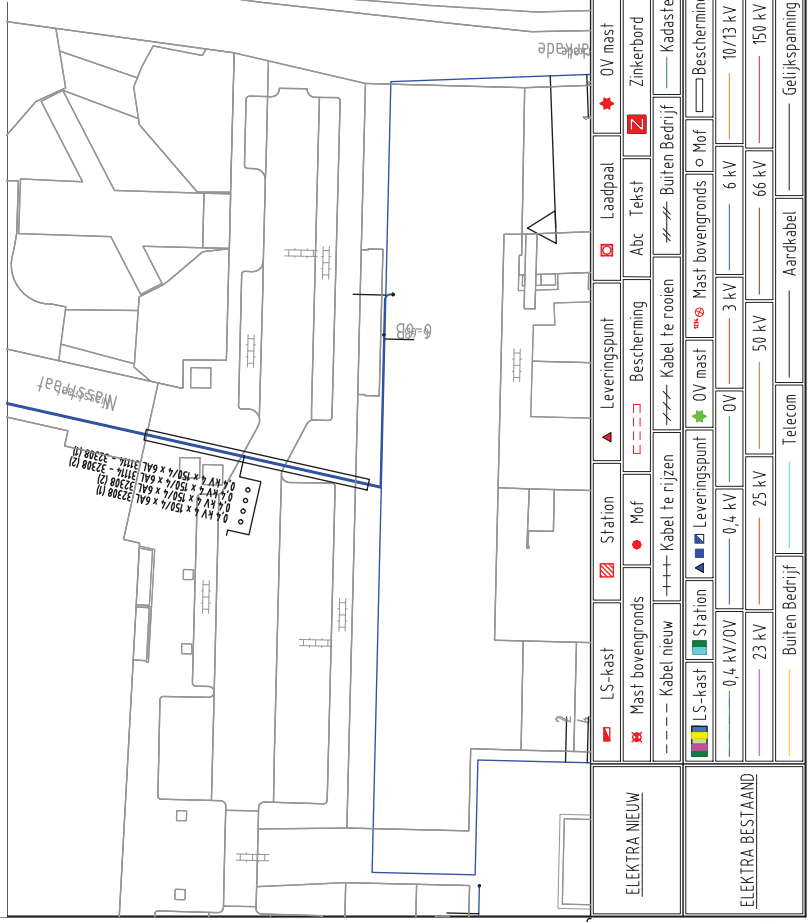

OVL kast met puntbok

**MAKEN VAN E-AANSLUITING**  
 3x35A t.b.v. OV-KAST  
 OP 4,95AL

<input checked="" type="checkbox"/> LS-kast	<input checked="" type="checkbox"/> Station	<input checked="" type="checkbox"/> Leveringspunt	<input checked="" type="checkbox"/> Laadpaal	<input checked="" type="checkbox"/> OV mast
<input checked="" type="checkbox"/> Mast bovengronds	<input checked="" type="checkbox"/> Mof	<input checked="" type="checkbox"/> Bescherming	<input checked="" type="checkbox"/> Abc	<input checked="" type="checkbox"/> Zinkerbord
<input checked="" type="checkbox"/> Kabel nieuw	<input checked="" type="checkbox"/> Kabel te rijden	<input checked="" type="checkbox"/> Kabel te rooien	<input checked="" type="checkbox"/> Buiten Bedrijf	<input checked="" type="checkbox"/> Kadaster
<input checked="" type="checkbox"/> LS-kast	<input checked="" type="checkbox"/> Station	<input checked="" type="checkbox"/> Leveringspunt	<input checked="" type="checkbox"/> Mast bovengronds	<input checked="" type="checkbox"/> Bescherming
0,4 kV/0V	0,4 kV	OV	3 kV	6 kV
23 kV	75 kV	50 kV	66 kV	150 kV
Buiten Bedrijf	Telecom	Aardkabel	Geleidskabel	Geleidskabel

Opmerkingen/Tracé lengte:

**STEDIN**  
 201709 Trace Elektra  
 Vleutenseweg 380 - 3532 HV Utrecht  
 Formaat: A3  
 Schaal: 1:500  
 Valgend bladnr:

Wijz.#/0	Get. Z. Simic
Datum: 4-9-2017	Gecc
Project: 930000062381 KGR Aanvraag	
Ordernr: 50126190	
Documentnr: 201709-0000-041	
Status: VOOR UITVOEREN	Bladnr: 04.1