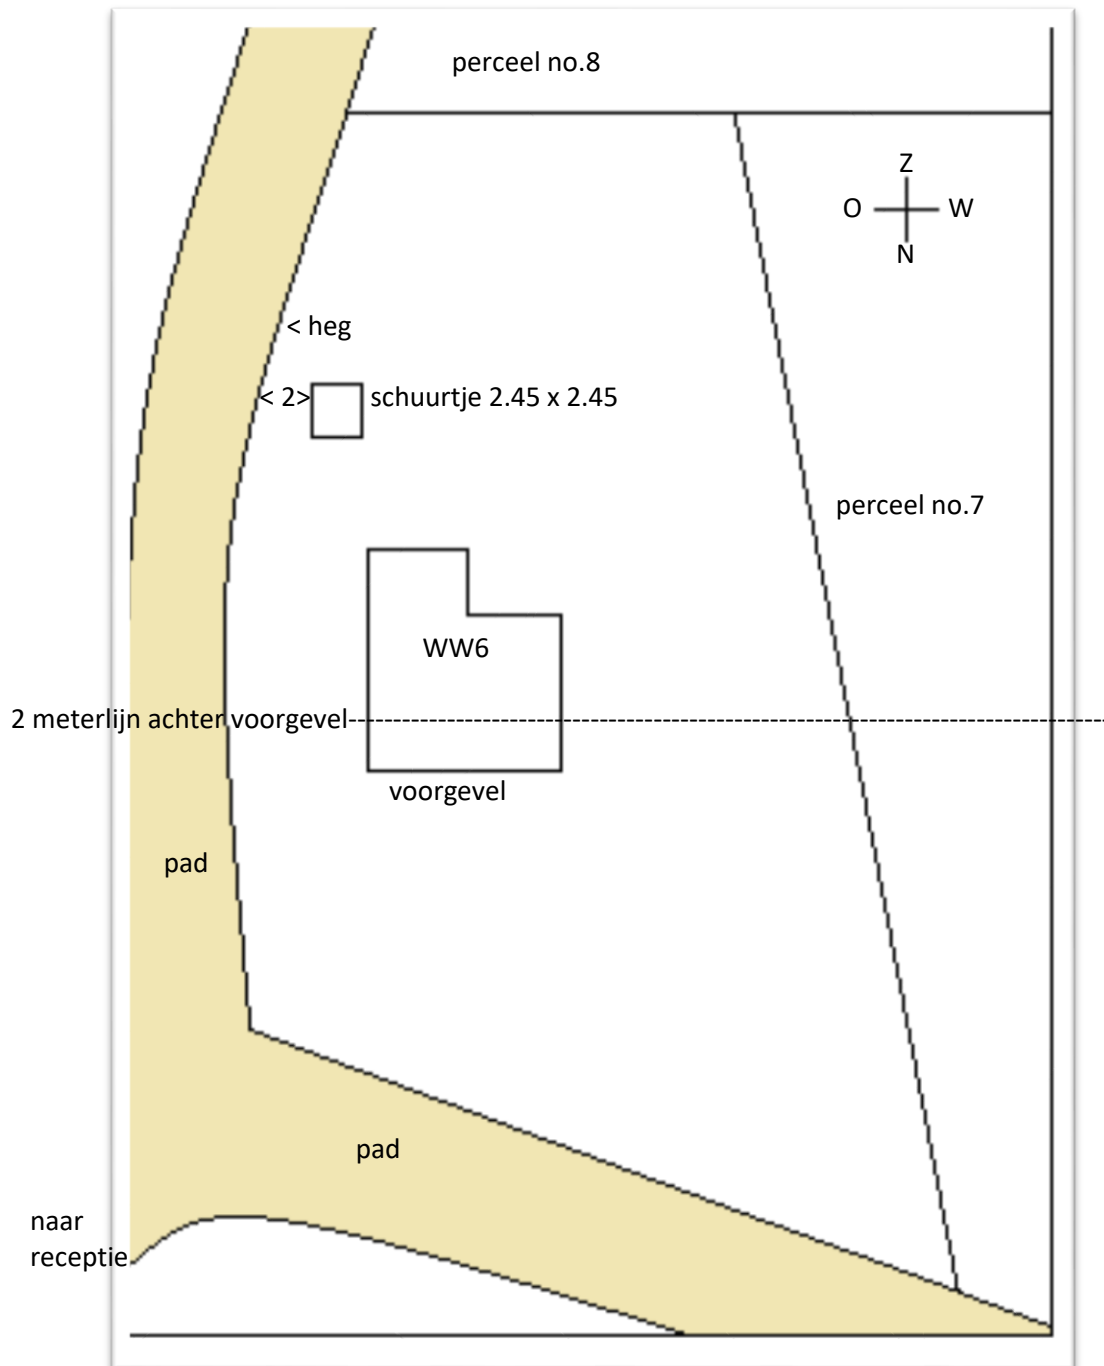

Situatieschets Wolferswoud no.6 (WW6)

toelichting;

- De bungalow No.7 staat dicht op de erfgrans. Het schuurtje rechts van WW6 plaatsen, of tegen erfgrans van No.8 zou hinderlijk voor bewoners kunnen zijn, omdat de erfgransen een meer open structuur hebben.
- De plek waar het schuurtje nu gesitueerd is wordt omgeven door een dichte heg, 2.5 meter hoog. Hoewel dicht bij het pad geplaatst (minimale afstand 2 meter), is het object nauwelijks zichtbaar