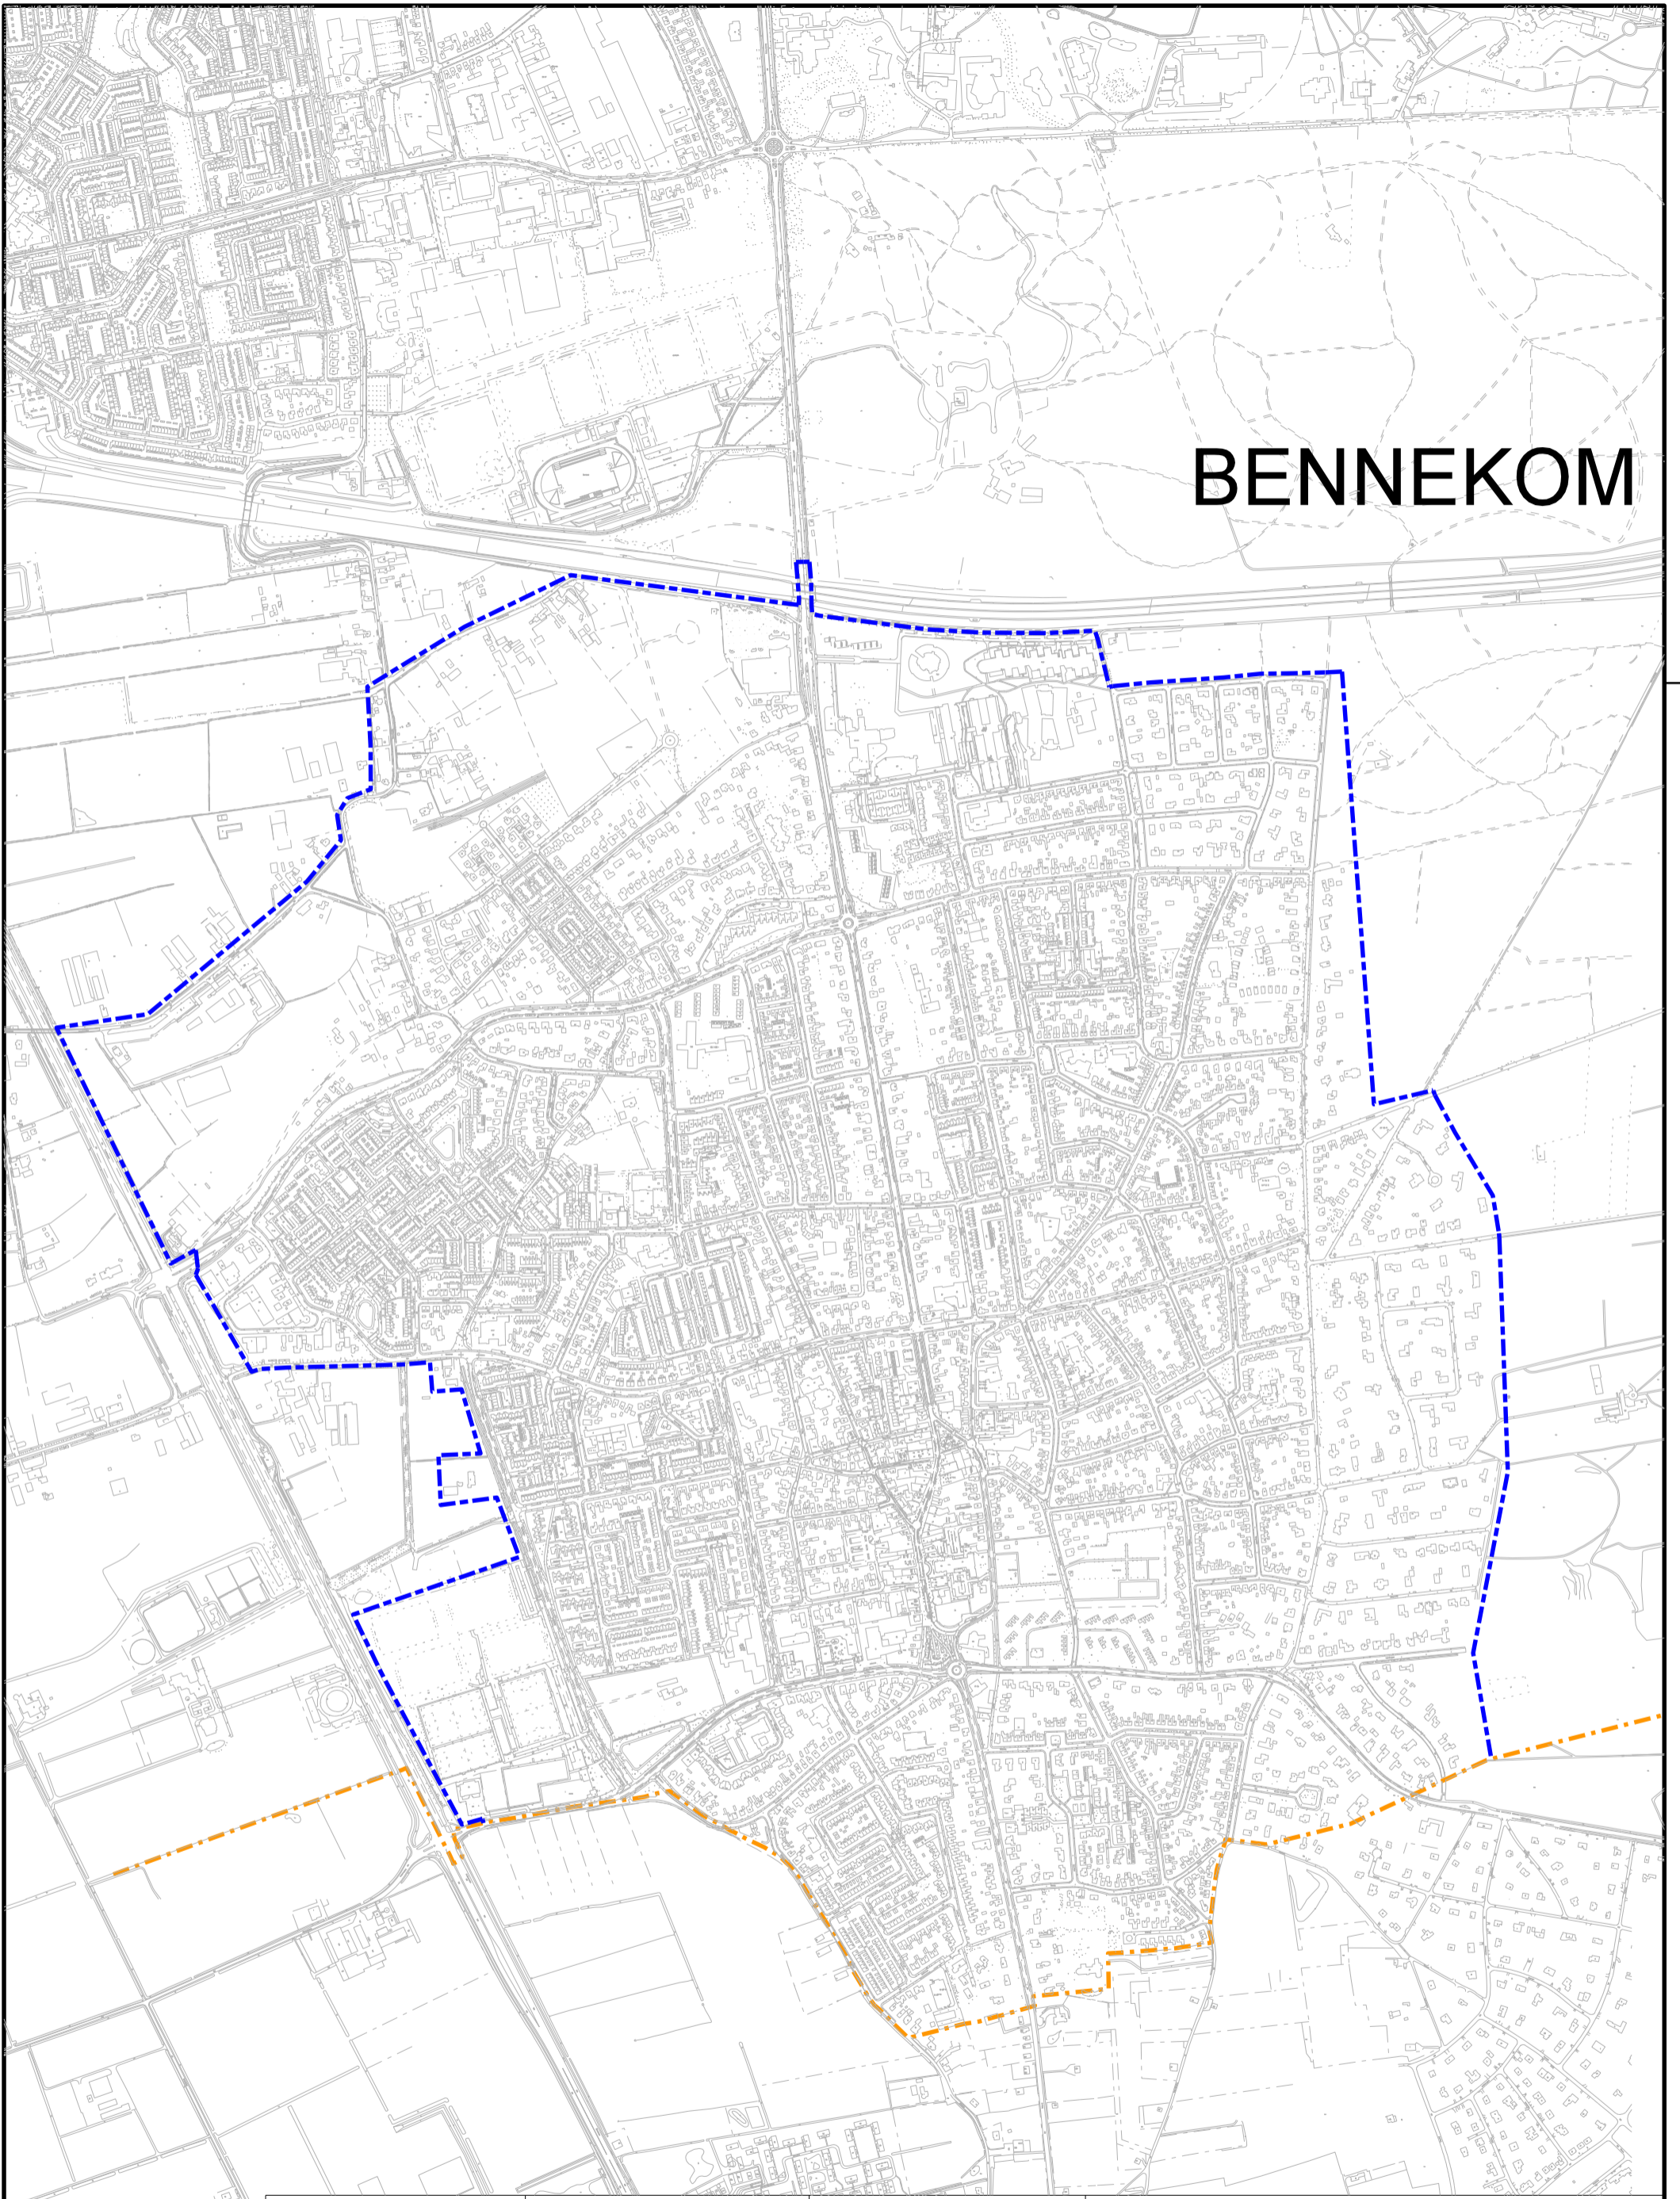

BENNEKOM

Legenda

-  = Lijn verbod hinderlijk alcoholgebruik
-  = Gemeentegrens

Kad. Gem. Bennekom

Datum 25-02-2013
Schaal 1:10000

Tek. nr. 739790
Tekenaar S.Beekhuizen

hoofdafdeling Realisatie & Beheer team Geo-informatie

Postbus 9024 - 6710 HM Ede

Bezoekadres: Molenstraat 80 - Ede