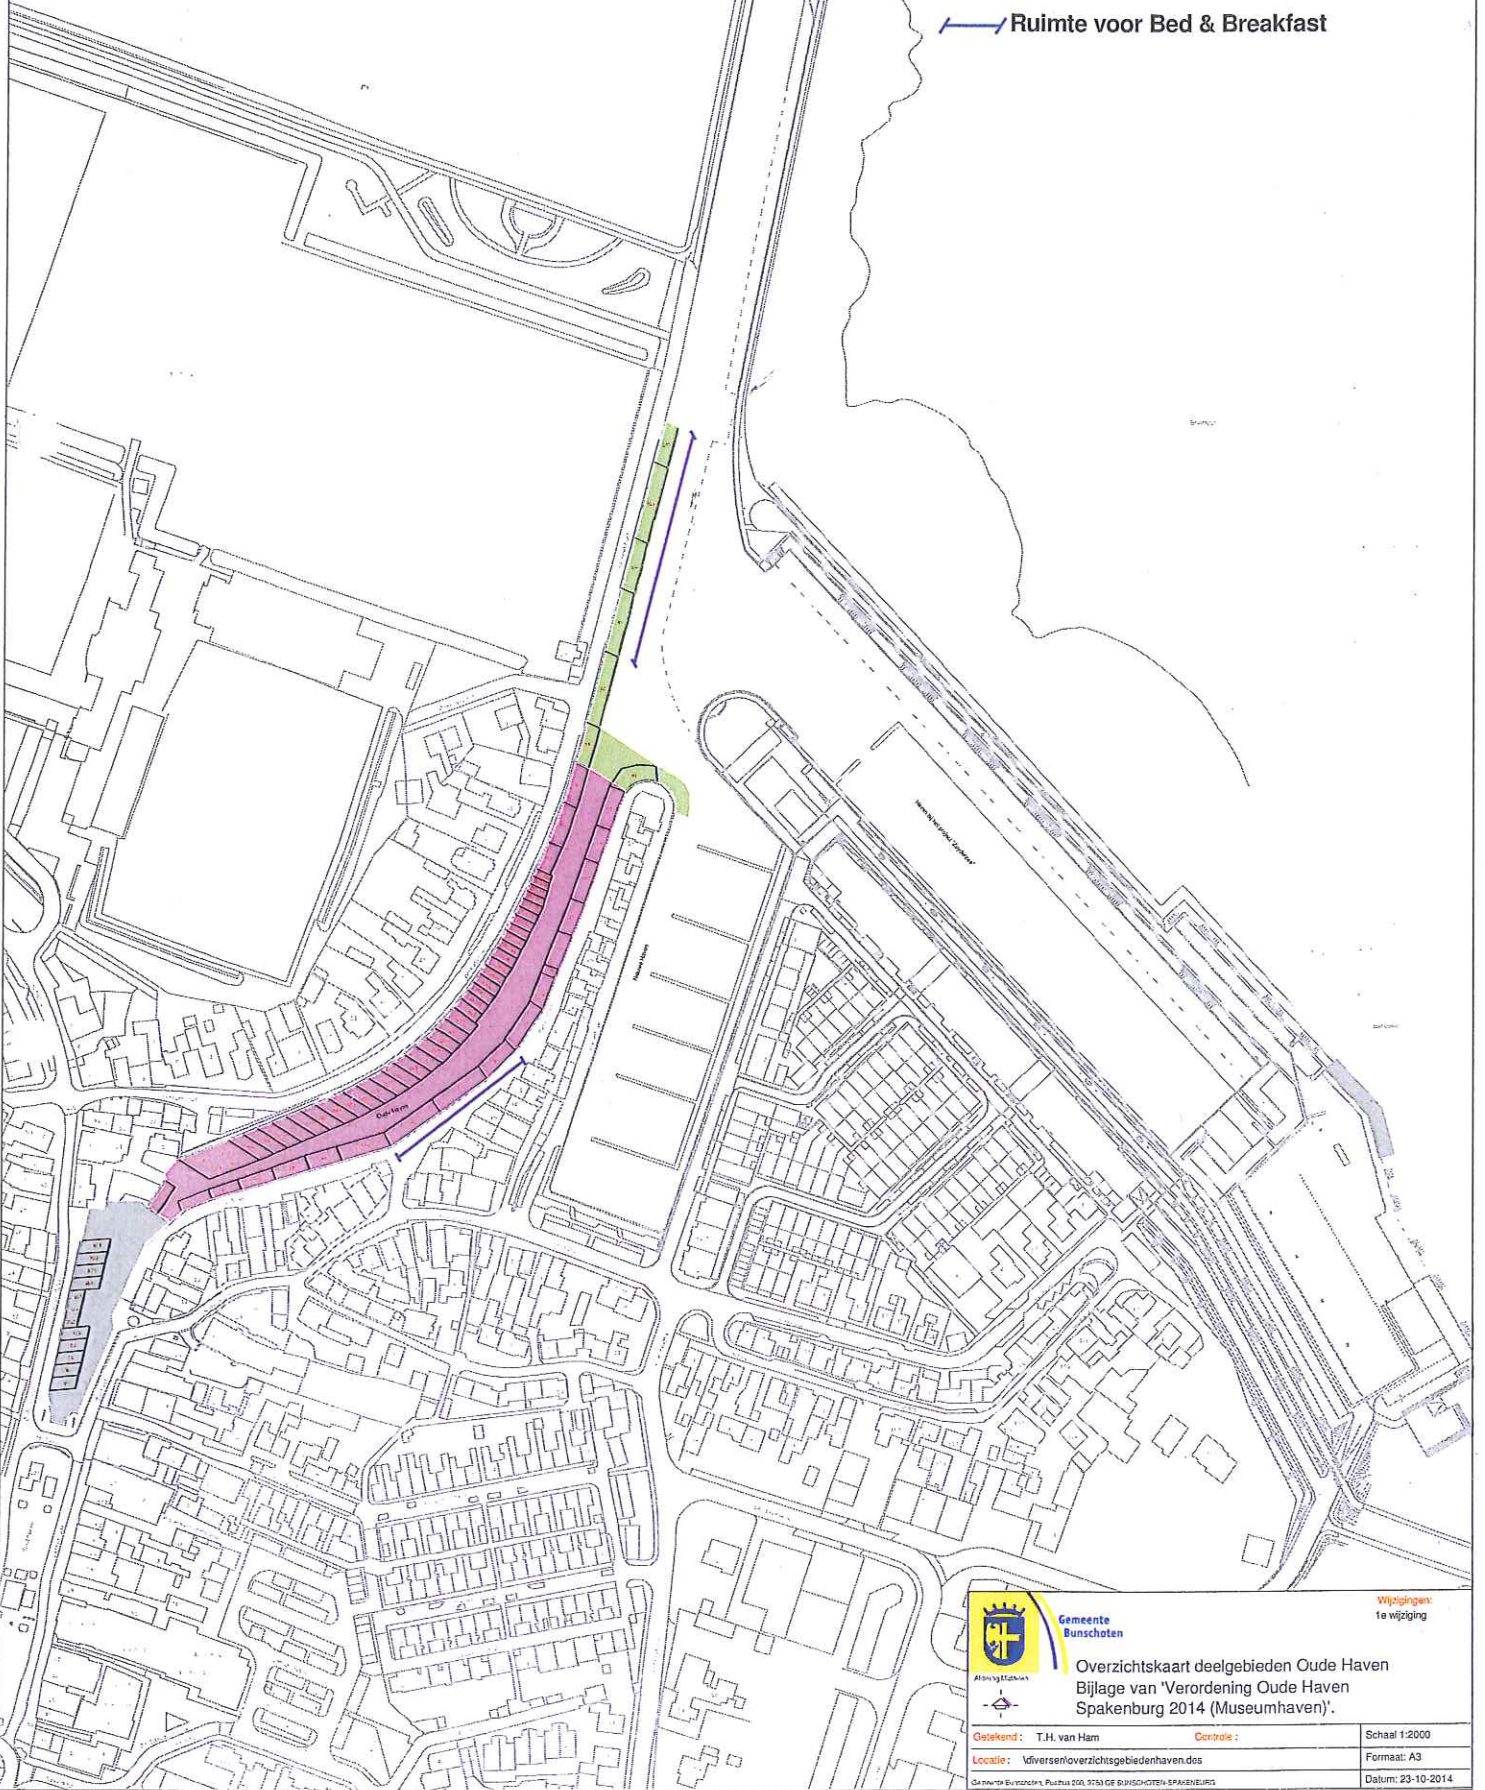

 Hongdehemel

 Vanaf Hongdehemel tot aan de visafslag

 Opstapplaats / Vissersschip /  
Watertankplaats / Passagiersschepen

 Ruimte voor Bed & Breakfast

Gemeente  
Bunschoten

Altenburgstraat

Overzichtskartaal deelgebieden Oude Haven  
Bijlage van 'Verordening Oude Haven  
Spakenburg 2014 (Museumhaven)'.  
Wijzigingen:  
1e wijziging

Grotekand: T.H. van Ham	Centrale:	Schaal: 1:2000
Locatie: 'diversen'overzichtgebiedenhaven.dos		Formaat: A3
Gemeente Bunschoten, Postbus 200, 3720 GE BUNSCHOTEN, SPAKENBURG		Datum: 23-10-2014