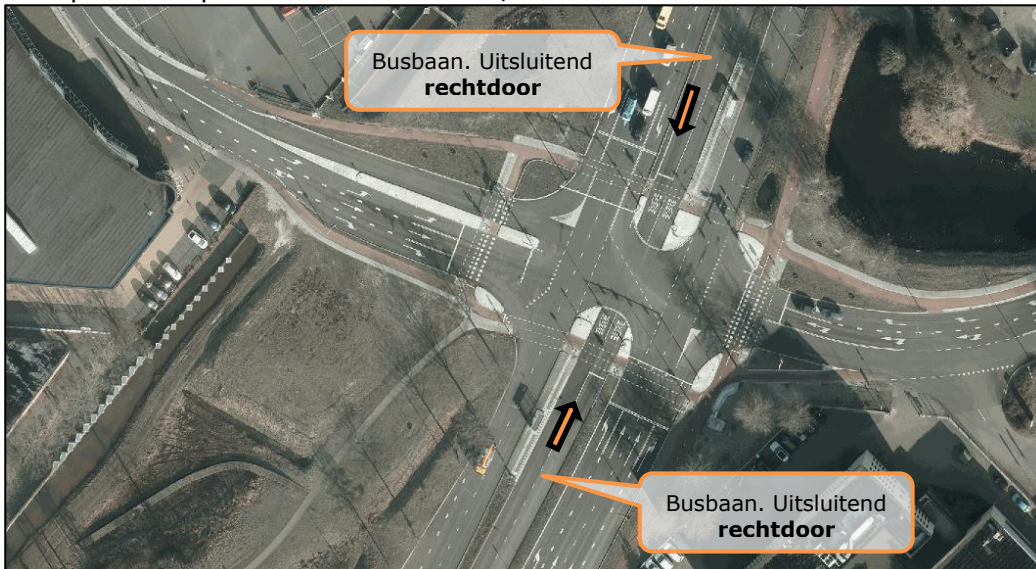

Overzichtstekeningen rijrichtingen busbanen en -stroken Kempenbaan

Kruispunt Kempenbaan-Provincialeweg-De Run 1100/2100 en N2-Kempenbaan

Kruispunt Kempenbaan-De Run 3100/4200

Kruispunt Kempenbaan-De Run 4500/5300

Kruispunt Kempenbaan-De Run 6100

Busstrook. **Links-** en **rechtsaf** mogelijk, afhankelijk van buslichten