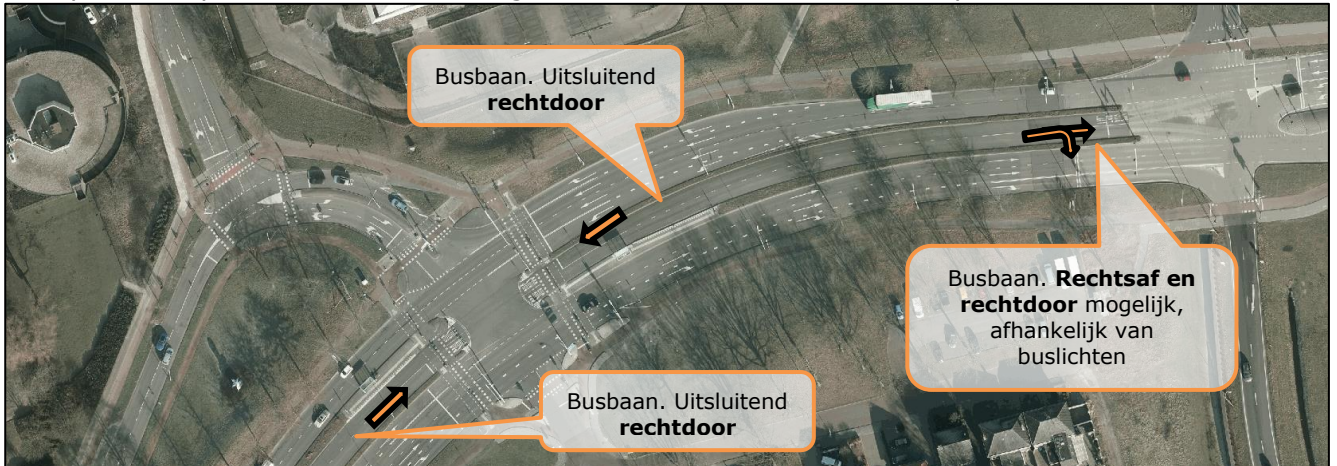

Overzichtstekeningen rijrichtingen busbanen en -stroken Kempenbaan

Kruispunt Kempenbaan-Provincialeweg-De Run 1100/2100 en N2-Kempenbaan

Kruispunt Kempenbaan-De Run 3100/4200

Kruispunt Kempenbaan-De Run 4500/5300

Kruispunt Kempenbaan-De Run 6100

Busstrook. **Links-** en **rechtsaf** mogelijk, afhankelijk van buslichten