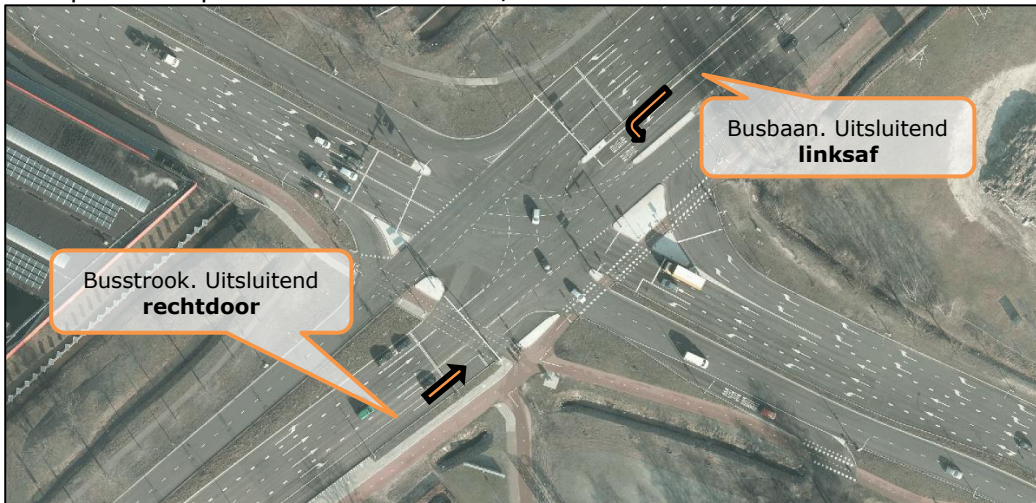

Overzichtstekeningen rijrichtingen busbanen en -stroken Kempenbaan

Kruispunt Kempenbaan-Provincialeweg-De Run 1100/2100 en N2-Kempenbaan

Kruispunt Kempenbaan-De Run 3100/4200

Kruispunt Kempenbaan-De Run 4500/5300

Kruispunt Kempenbaan-De Run 6100

Busstrook. **Links-** en **rechtsaf** mogelijk, afhankelijk van buslichten