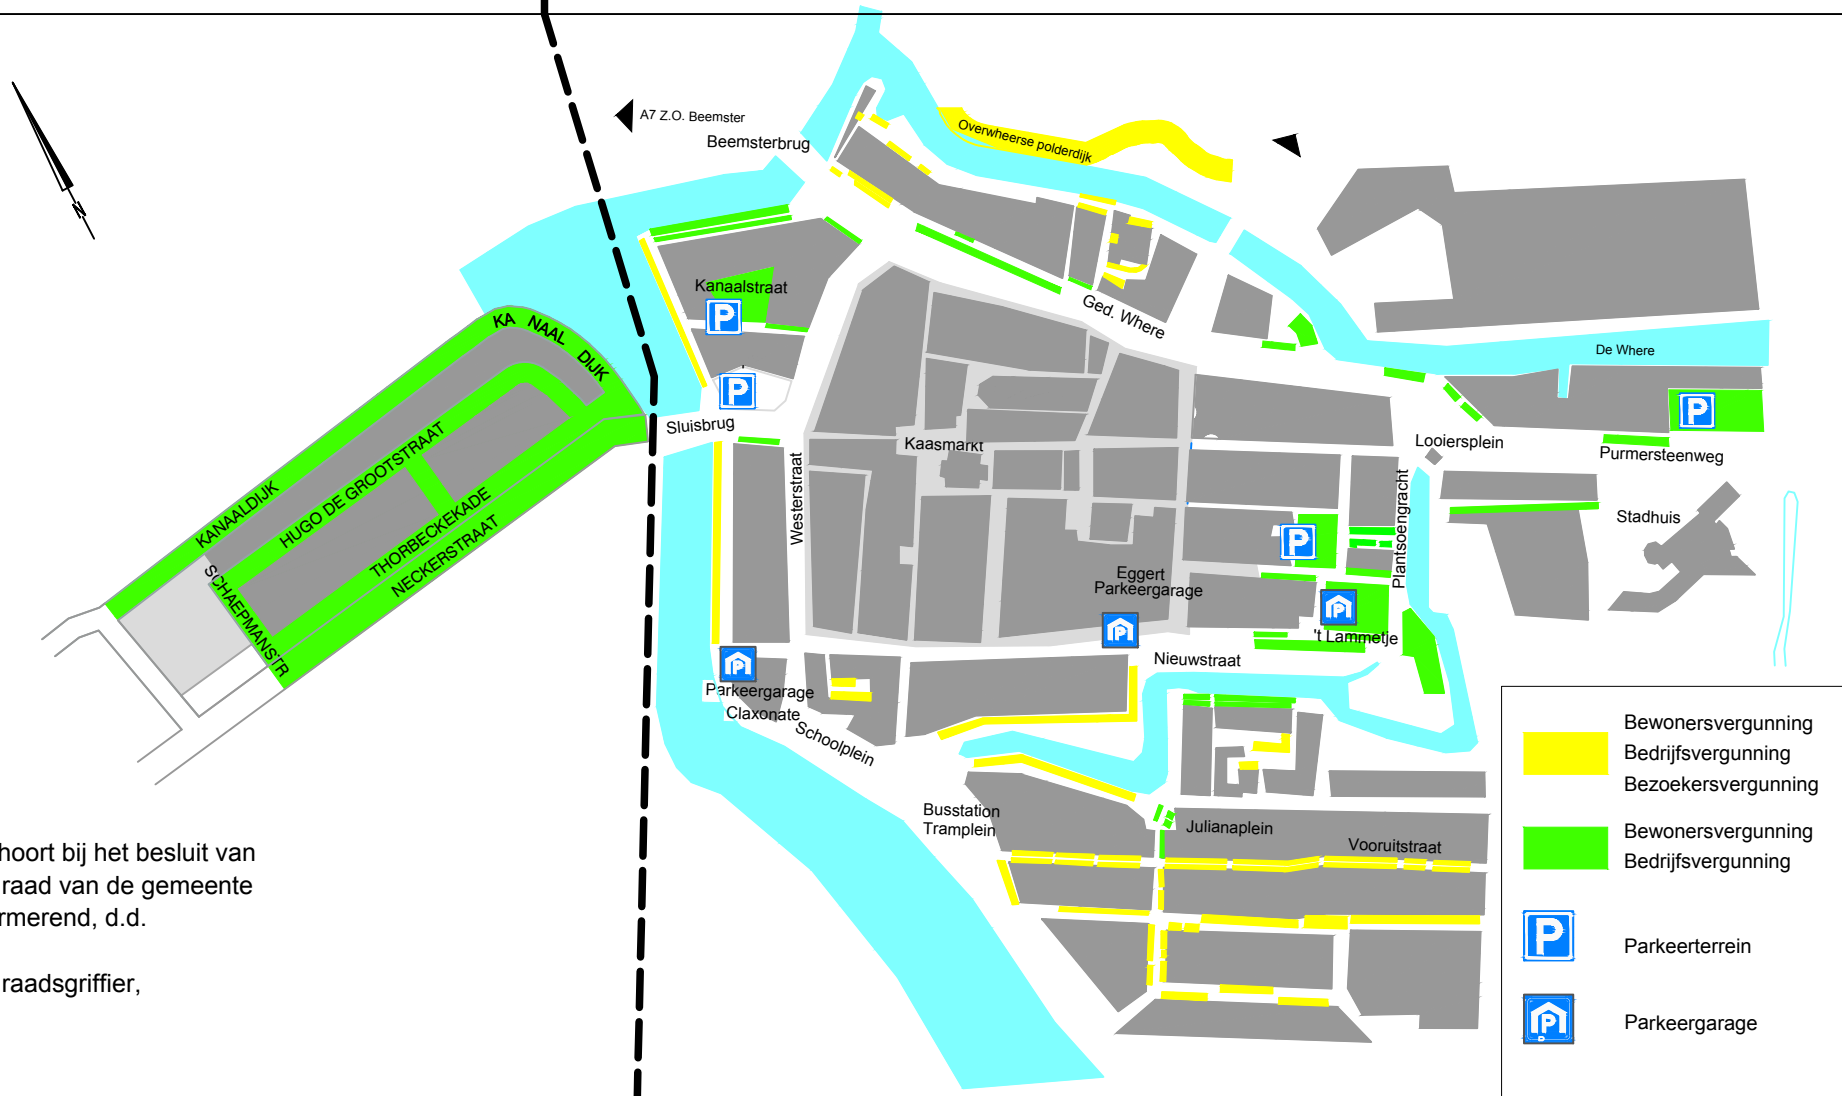

Parkeervergunninggebieden Purmerend

GEBIED 2 (HAZEPOLDER)

GEBIED 1 (BINNENSTAD)

- Bewonersvergunning
- Bedrijfsvergunning
- Bezoekersvergunning
- Bewonersvergunning
- Bedrijfsvergunning
- Parkeerterrein
- Parkeergarage