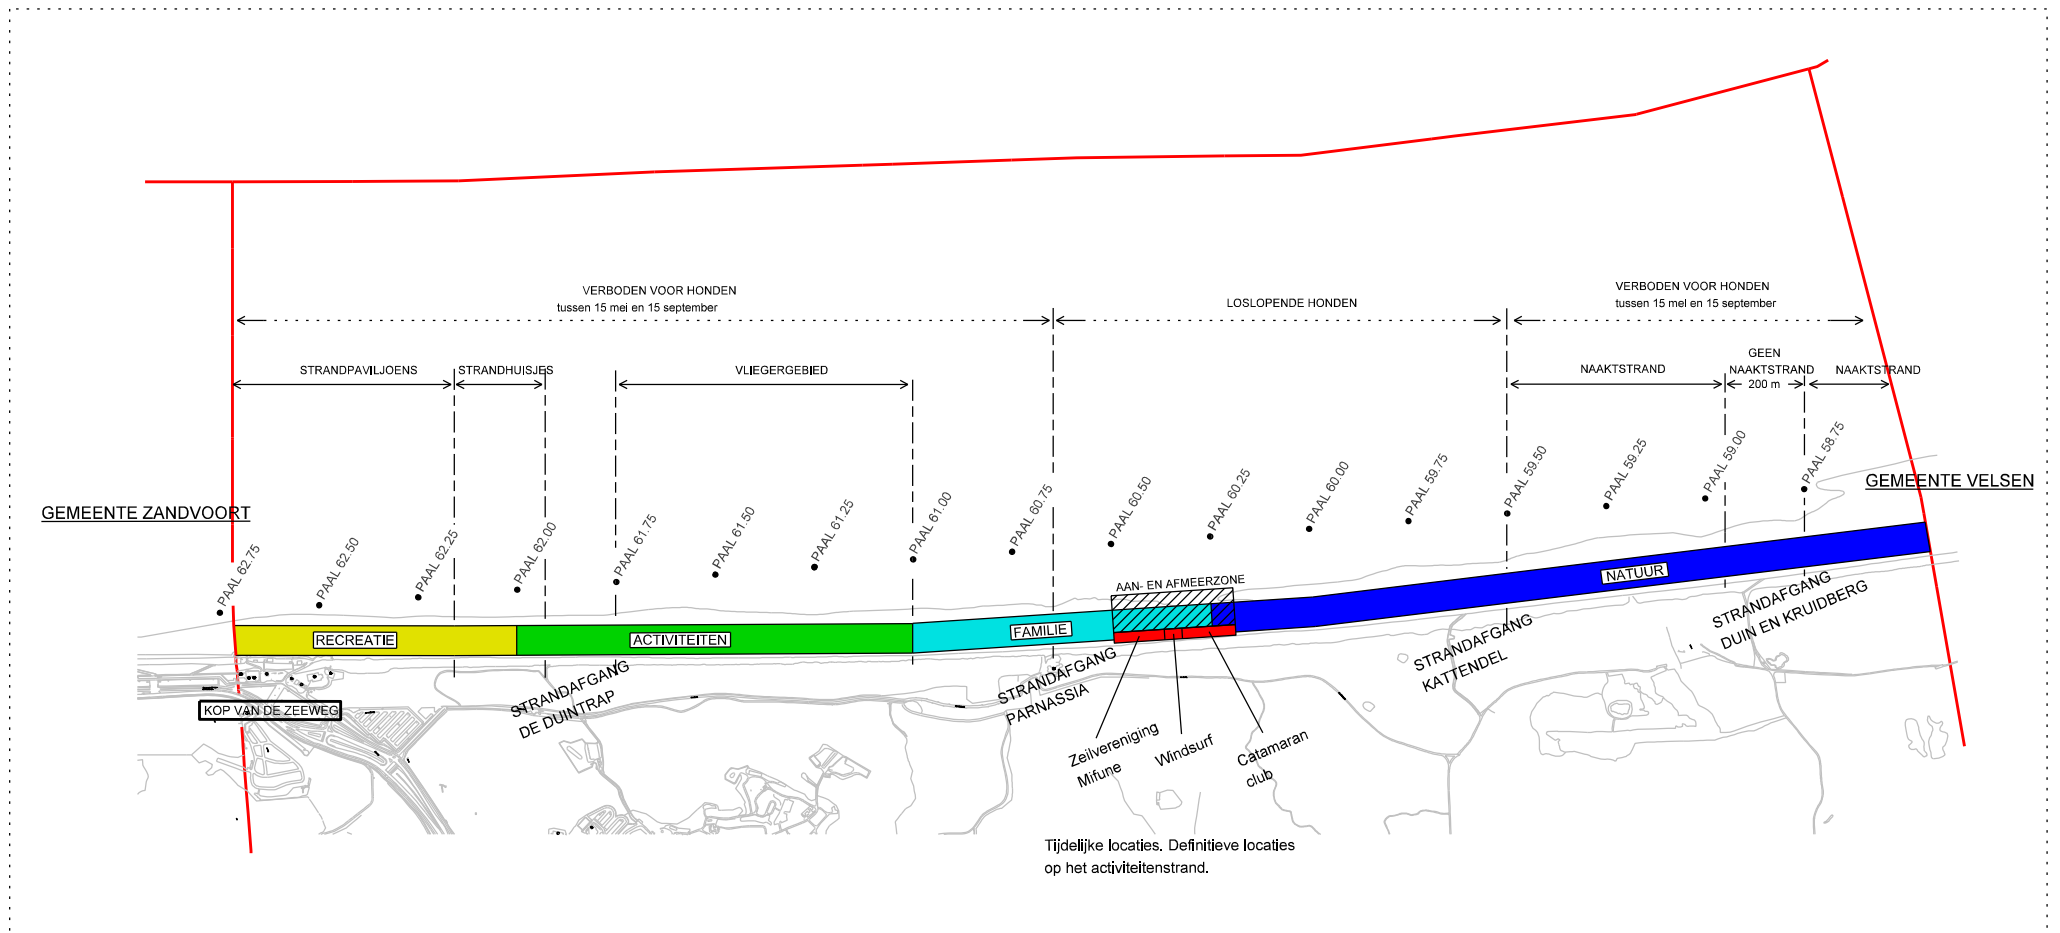

# BLOEMENDAALSE STRAND

Algemene recreatieve strand: tussen km.-paal 62.75 en 62.00

Activiteitenstrand: tussen km.-paal 62.00 en 61.00

Familiestrand: tussen km.-paal 61.00 en 60.25

Natuurstrand: tussen km.-paal 60.25 en 58.50