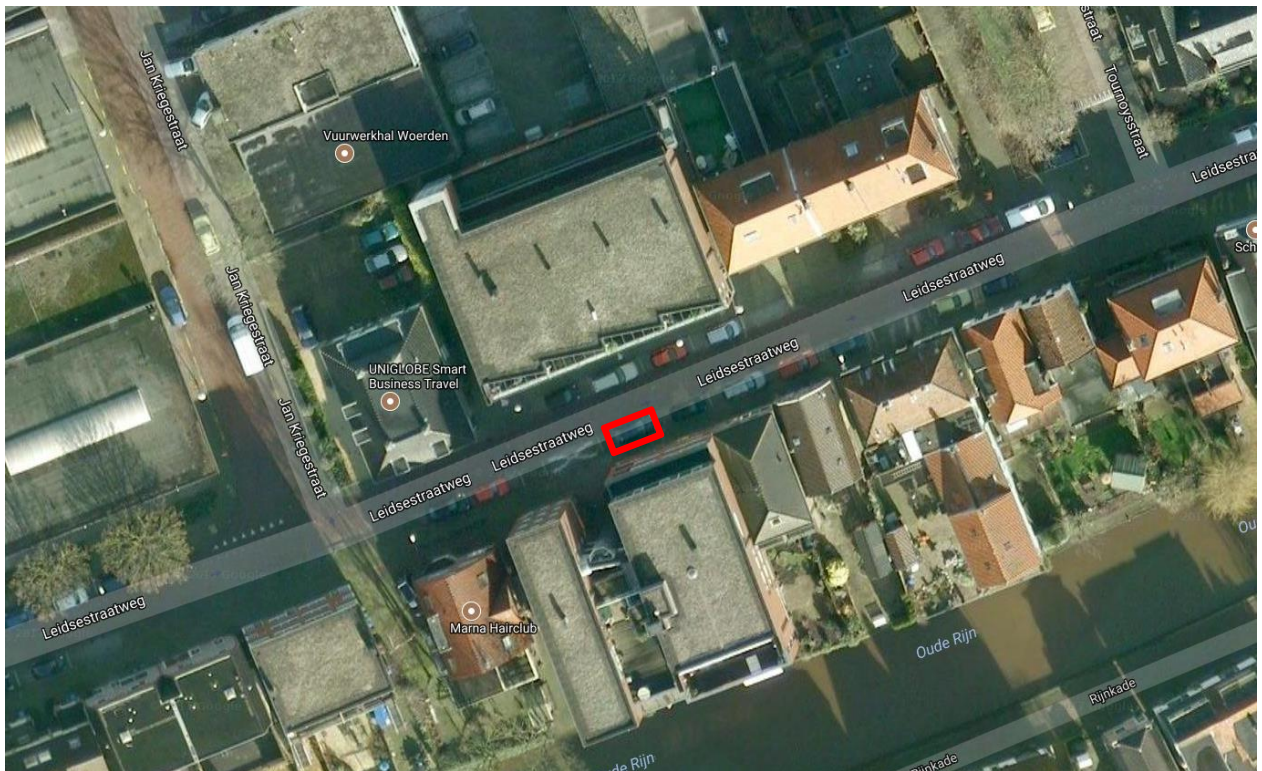

Situatietekening

De rode rechthoek geeft de locatie van de parkeerplaats welke met dit verkeersbesluit zal worden toegekend als gehandicaptenparkeerplaats op kenteken.