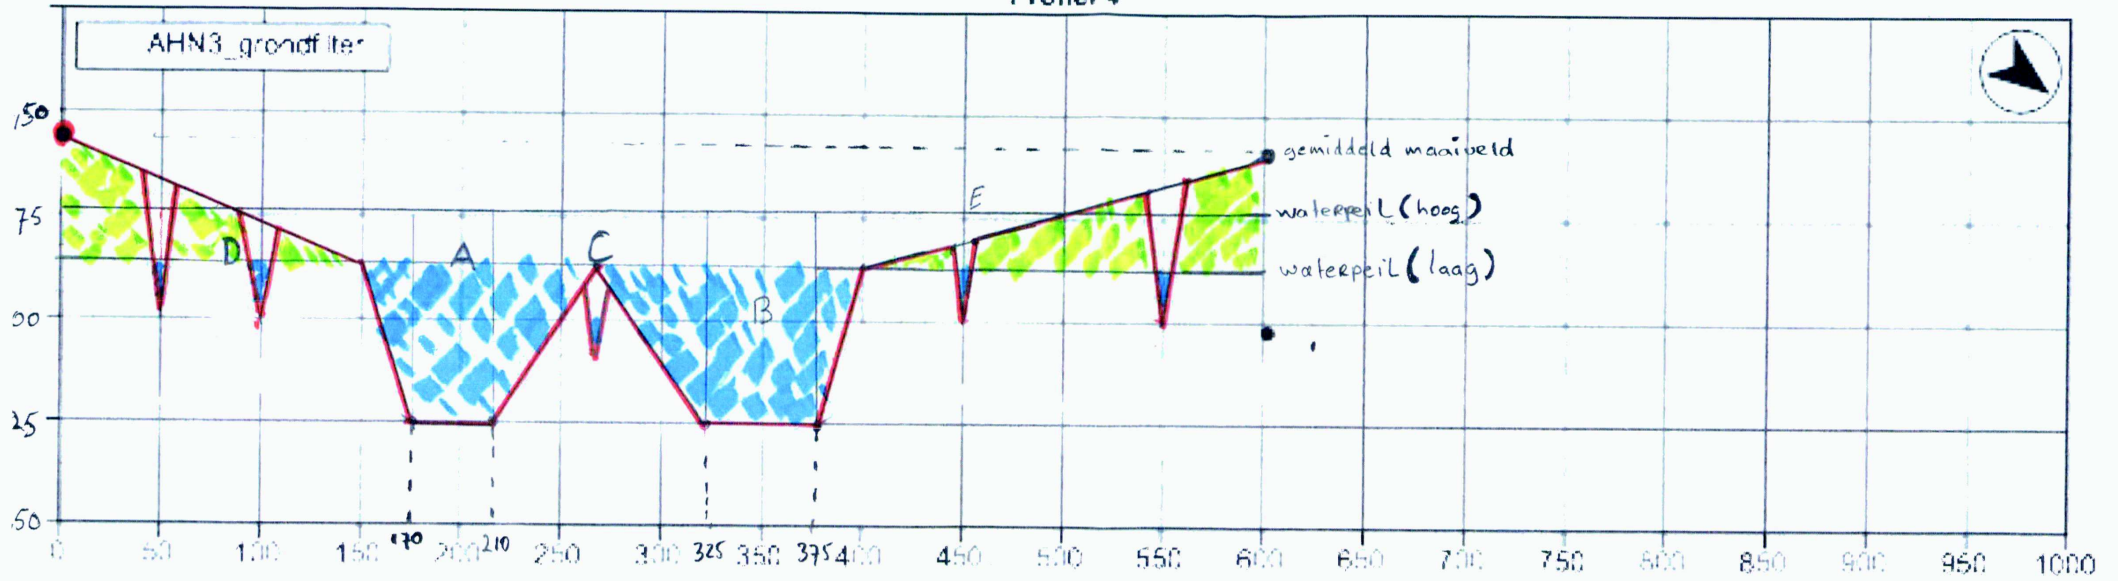

B<sub>1</sub>

11 november 2016

Profiel 4

Schaal X 1:5000 Schaal Y 1:25

Begin: X 114503 Y 458277 Eind: X 114985 Y 457917