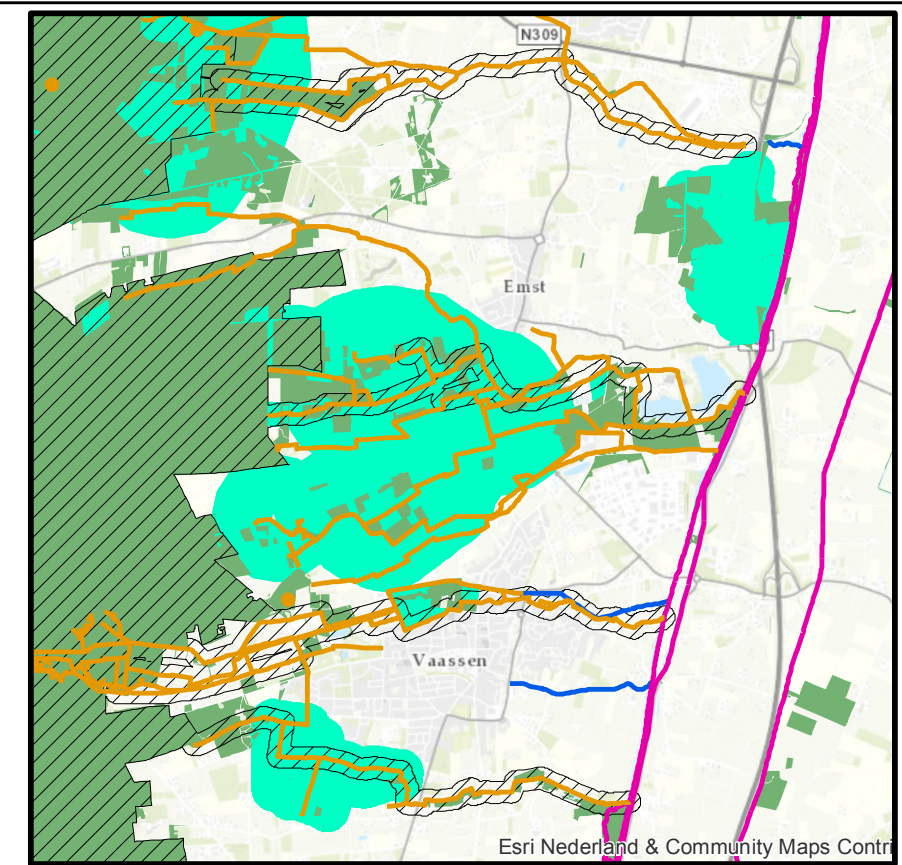

Legenda

Water met natuurfunctie:

- water met natuurfunctie, zijnde Hen-Sed water
- water met natuurfunctie, zijnde KRW-waterlichamen
- overig water met natuurfunctie

Gebieden met natuurfunctie:

- ▨ gebieden met natuurfunctie, zijnde Natura 2000-gebied
- gebieden met natuurfunctie, zijnde natte landnatuur incl. hydrologische beschermingszones
- overige gebieden met natuurfunctie

Kaart behorende bij:
- de Algemene regels op grond van artikel 3.9 van de Keur Waterschap Vallei en Veluwe 2013

		Steenbokstraat 10 Postbus 4142 7320 AC Apeldoorn T: (055) 5272911 E: info@vallei-veluwe.nl	
Onderwerp: Natuurkaart (m.i.v. 01-01-2017)			
Schaal: zie tek.	Getekend: AH	Datum: 1-06-2017	Formaat: A3 Blad: 1 van 1