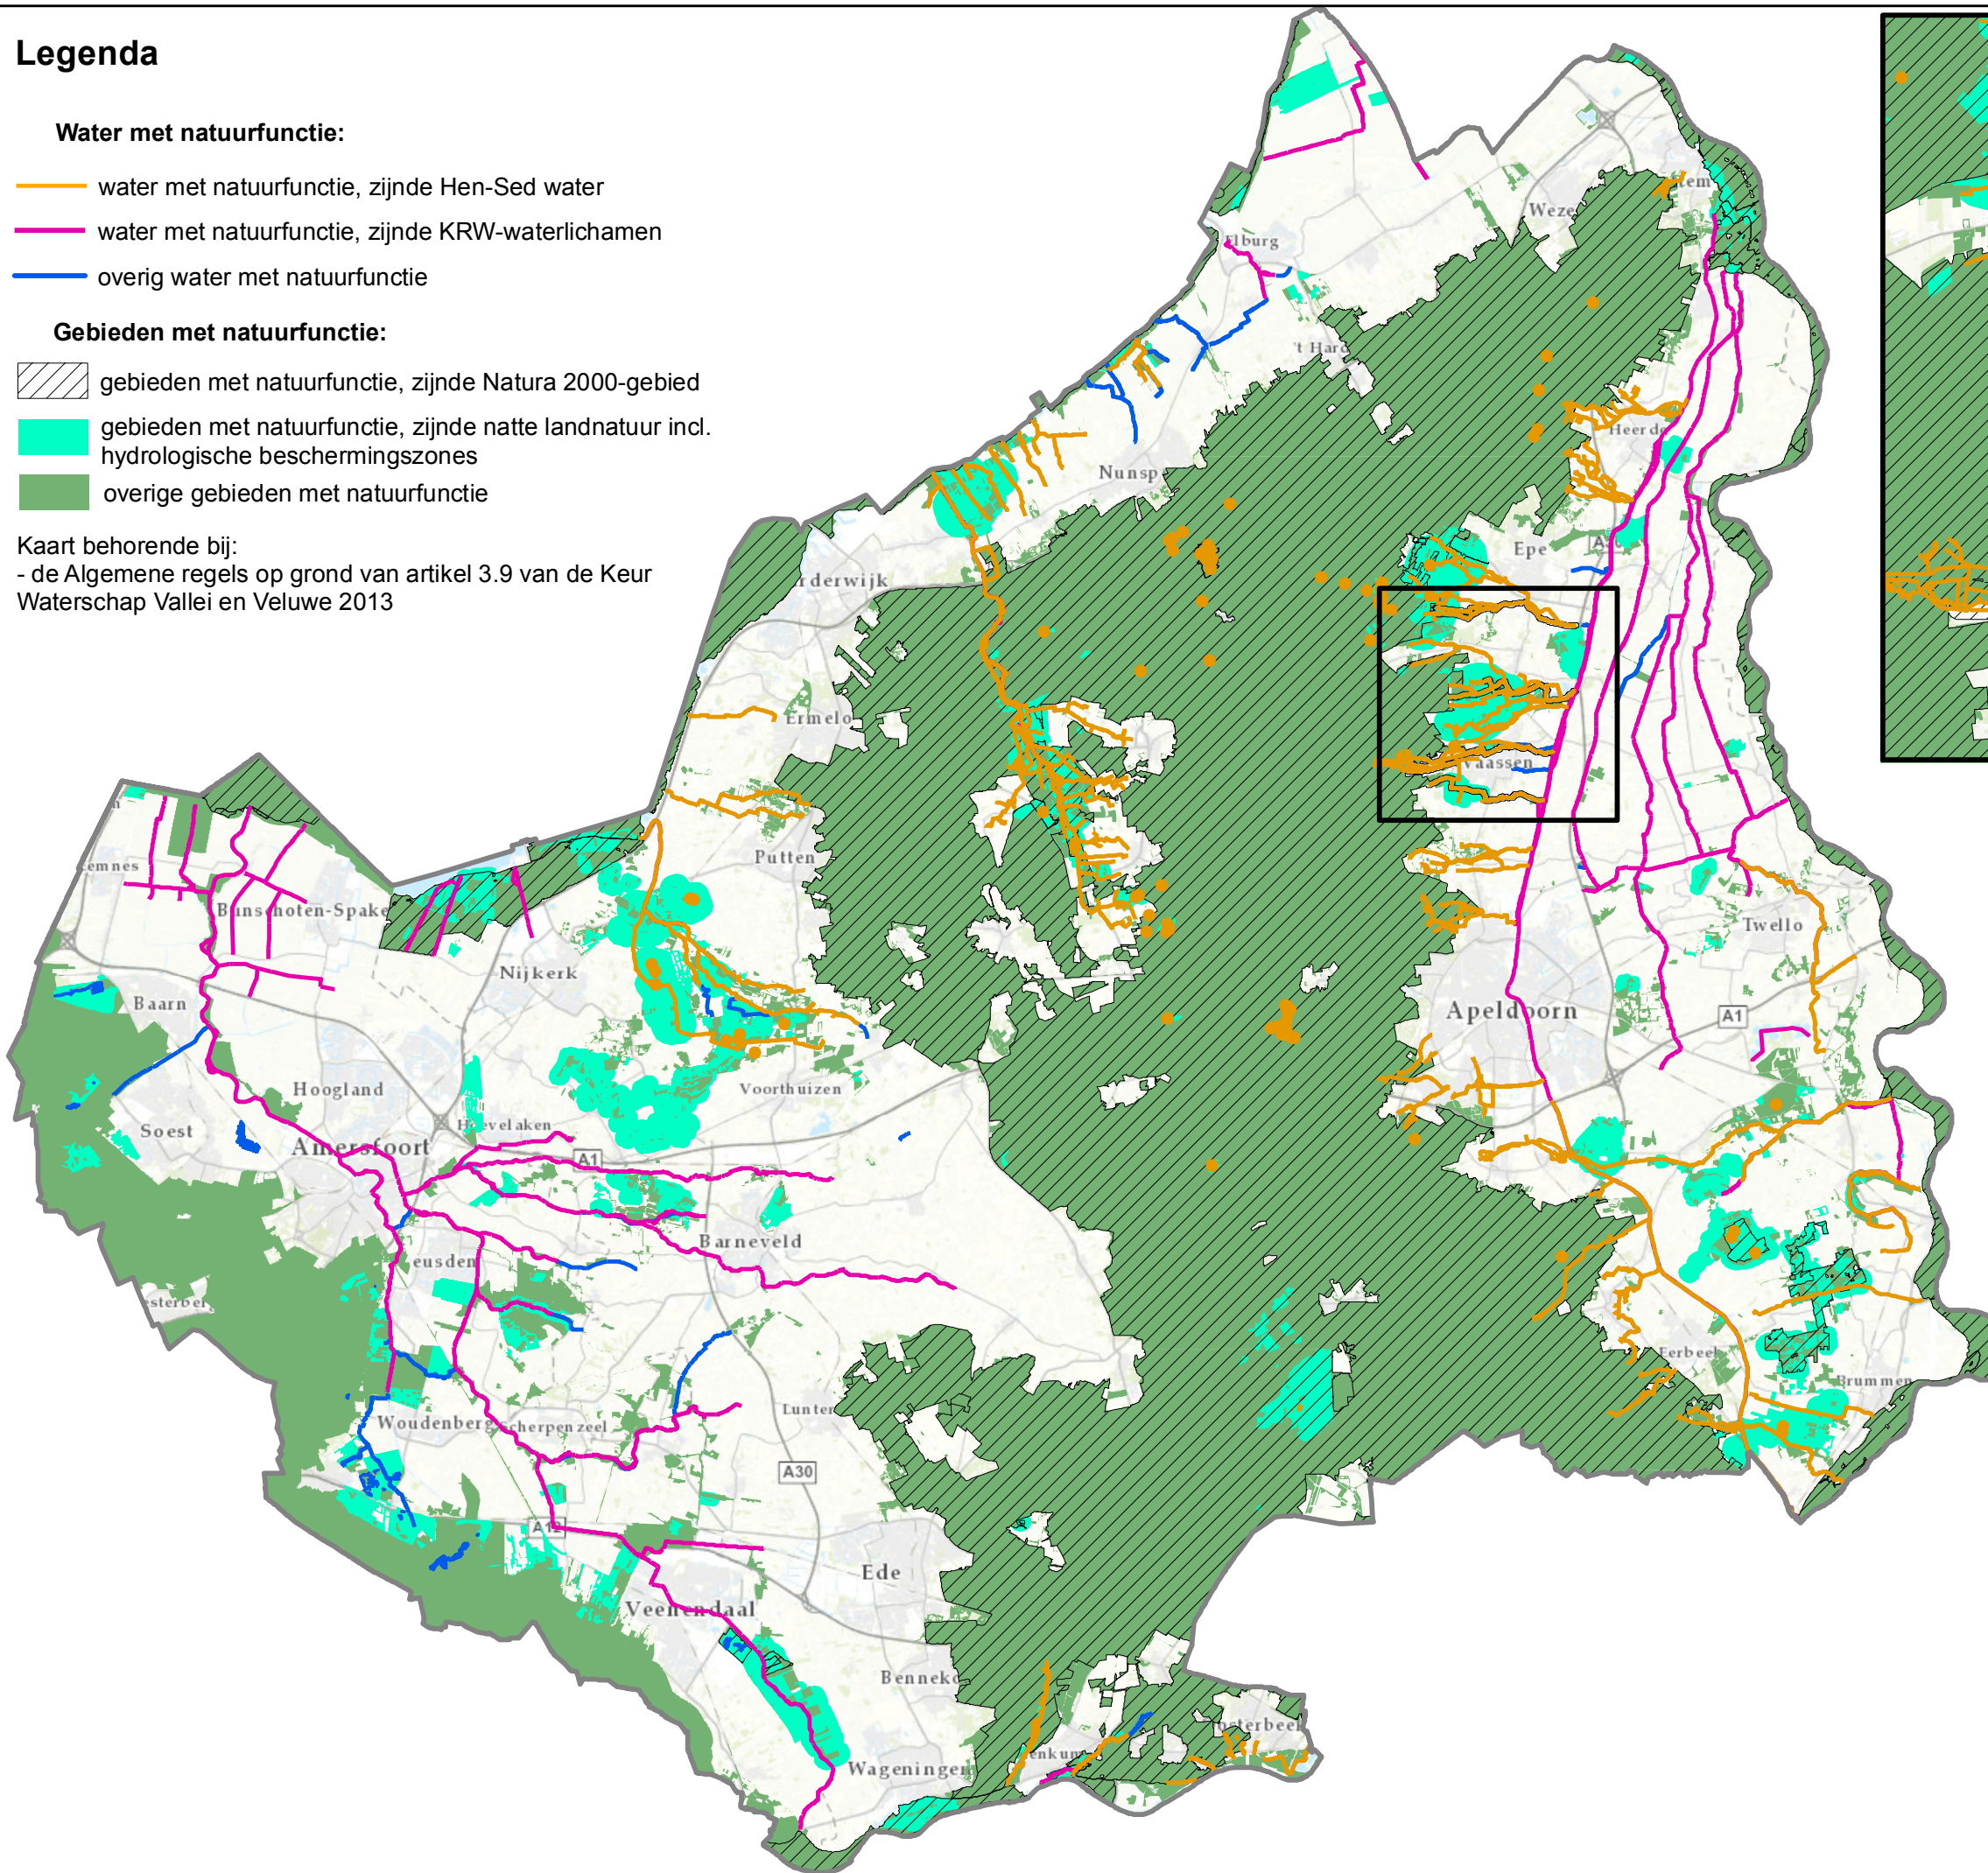

Legenda

Water met natuurfunctie:

- water met natuurfunctie, zijnde Hen-Sed water
- water met natuurfunctie, zijnde KRW-waterlichamen
- overig water met natuurfunctie

Gebieden met natuurfunctie:

- ▨ gebieden met natuurfunctie, zijnde Natura 2000-gebied
- gebieden met natuurfunctie, zijnde natte landnatuur incl. hydrologische beschermingszones
- overige gebieden met natuurfunctie

Kaart behorende bij:
- de Algemene regels op grond van artikel 3.9 van de Keur Waterschap Vallei en Veluwe 2013

		Steenbokstraat 10 Postbus 4142 7320 AC Apeldoorn T: (055) 5272911 E: info@vallei-veluwe.nl	
Onderwerp: Natuurkaart (m.i.v. 01-01-2017)			
Schaal: zie tek.	Getekend: AH	Datum: 1-06-2017	Formaat: A3 Blad: 1 van 1