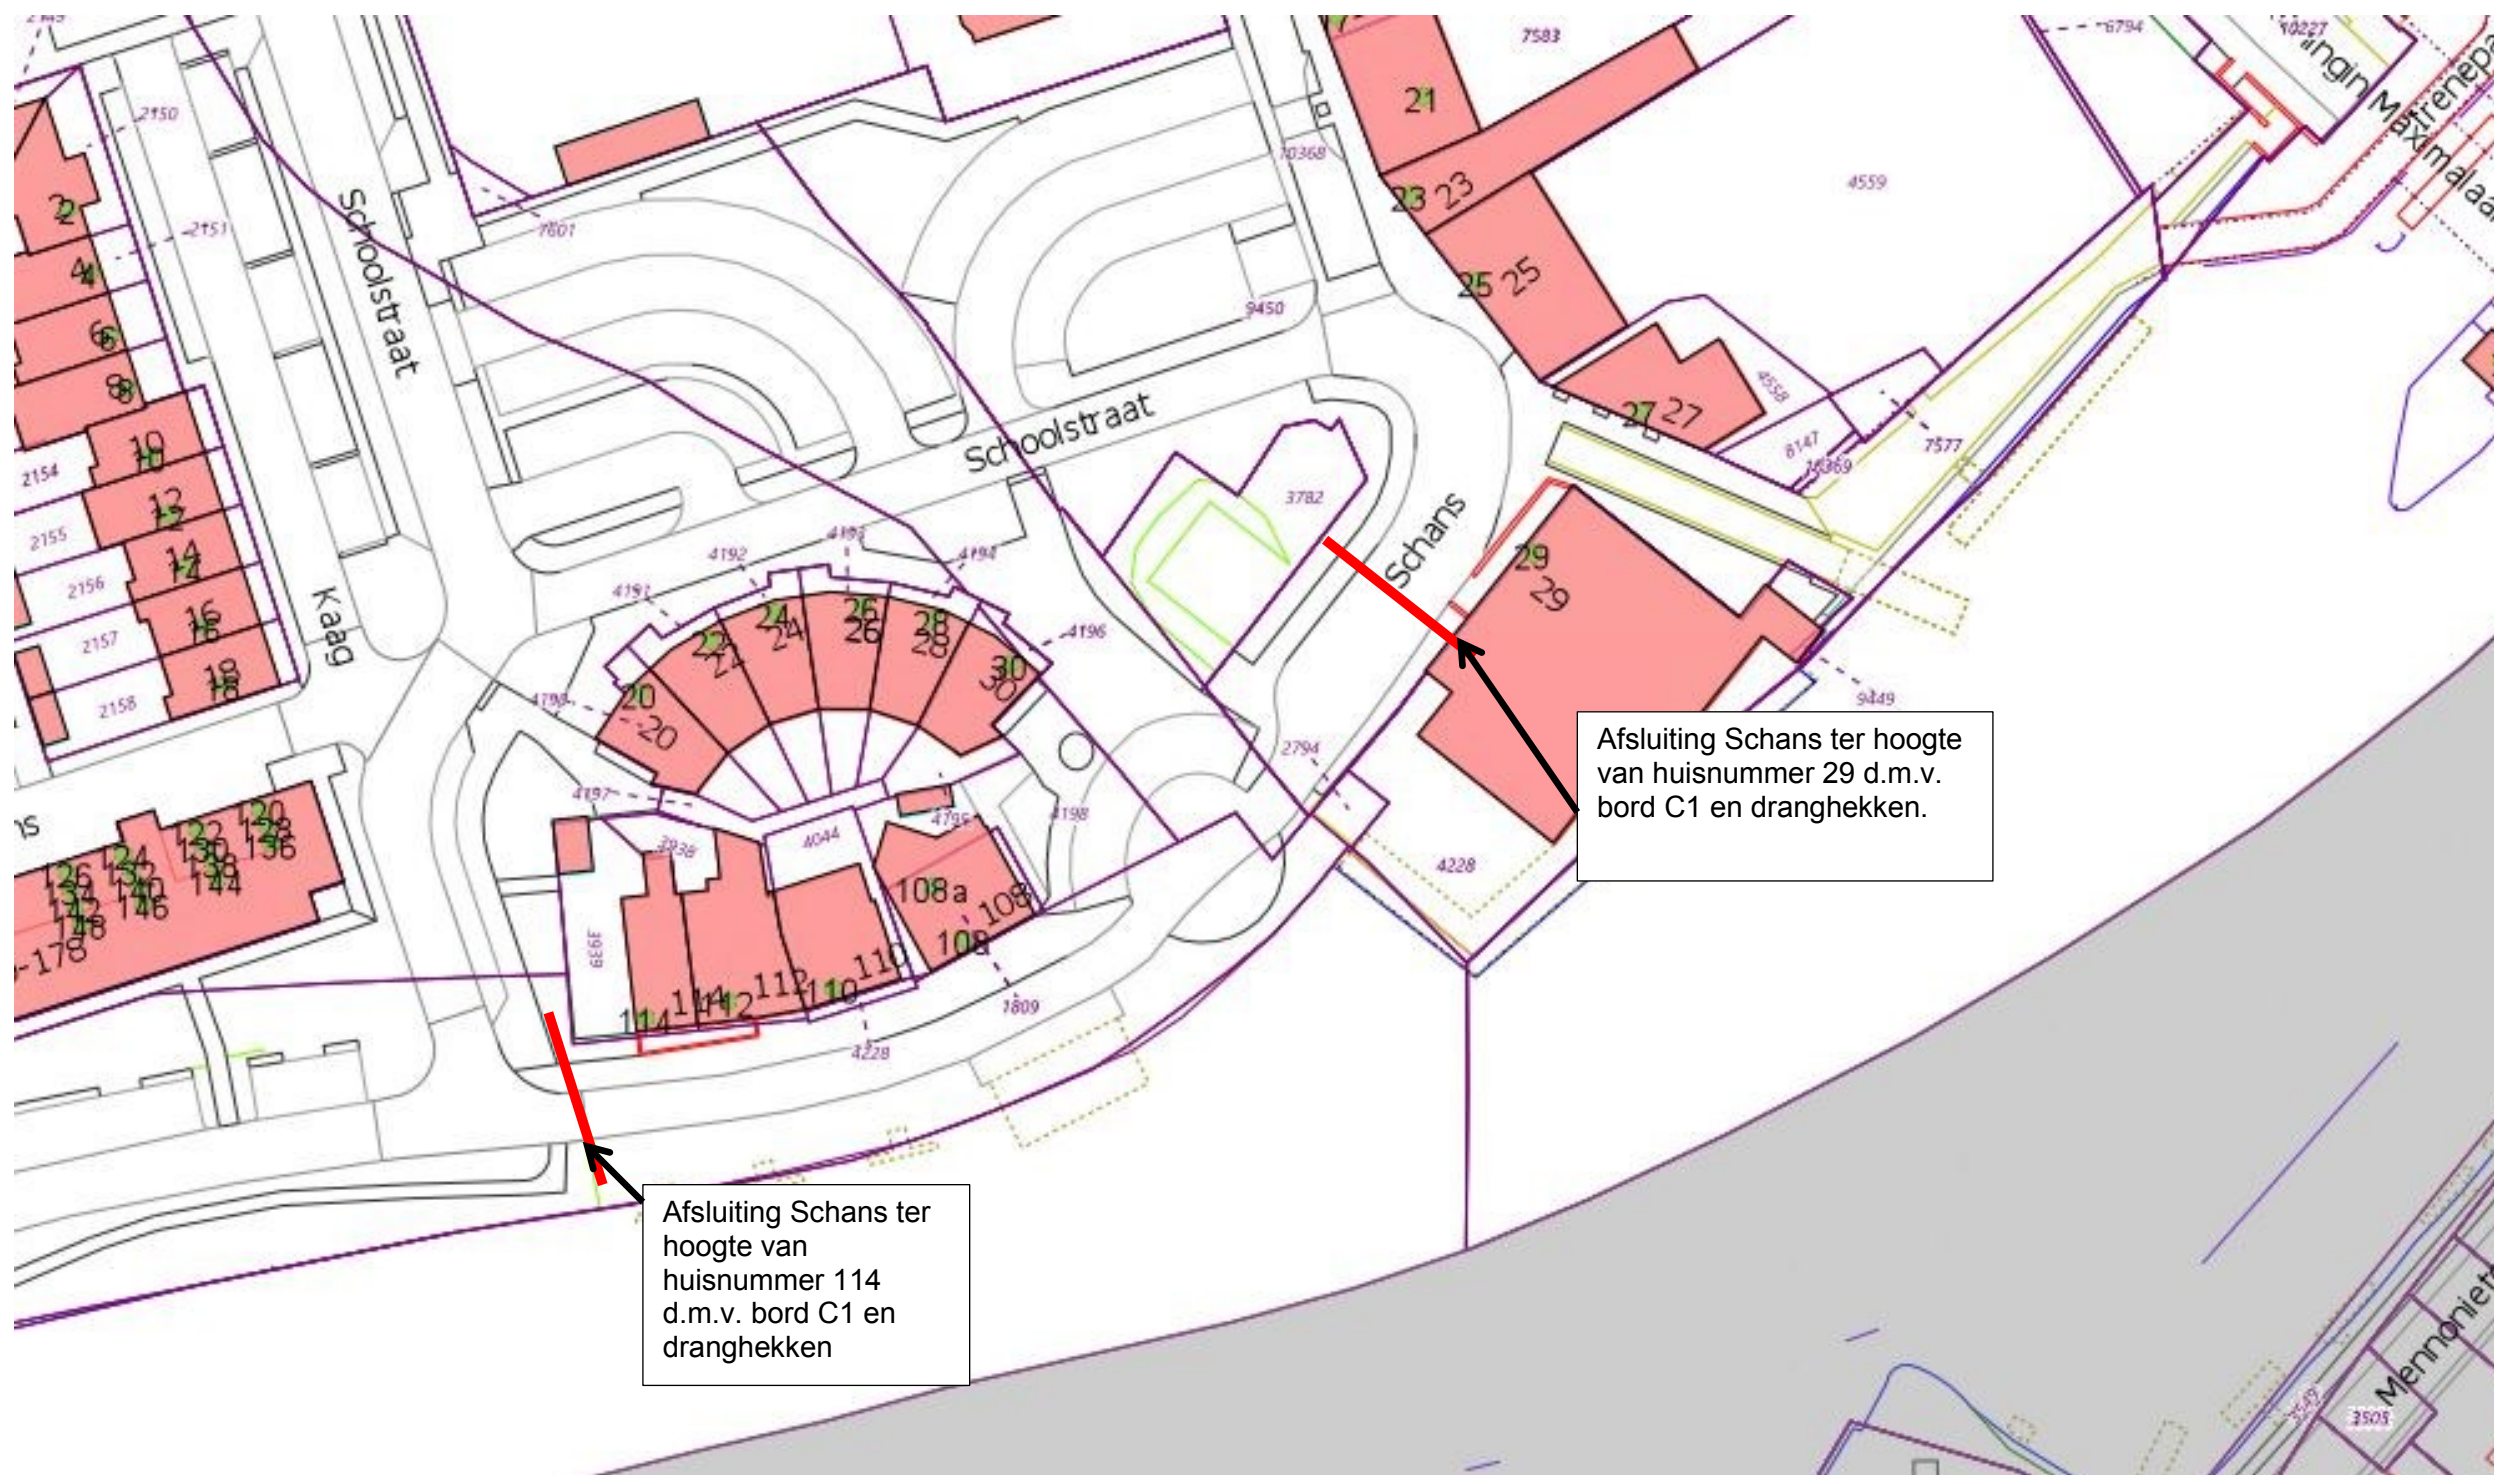

Geslotenverklaring Wilhelminakade, Marktpluin, Koningin Julianalaan en Dorpsstraat (gedeeltelijk) i.v.m. jaarlijkse evenement Tropical Night, ieder laatste weekend van augustus. Gebied afgesloten door plaatsing van borden C1 inclusief fysieke afsluiting d.m.v. dranghekken.

Verkeer in de Willem-Alexanderpoort kan de poort verlaten via de Stationsstraat en Prins Bernhardlaan.

Geslotenverklaring deel van de Schans i.v.m. jaarlijks terugkerend evenement Tropical Night, ieder laatste weekend van augustus.