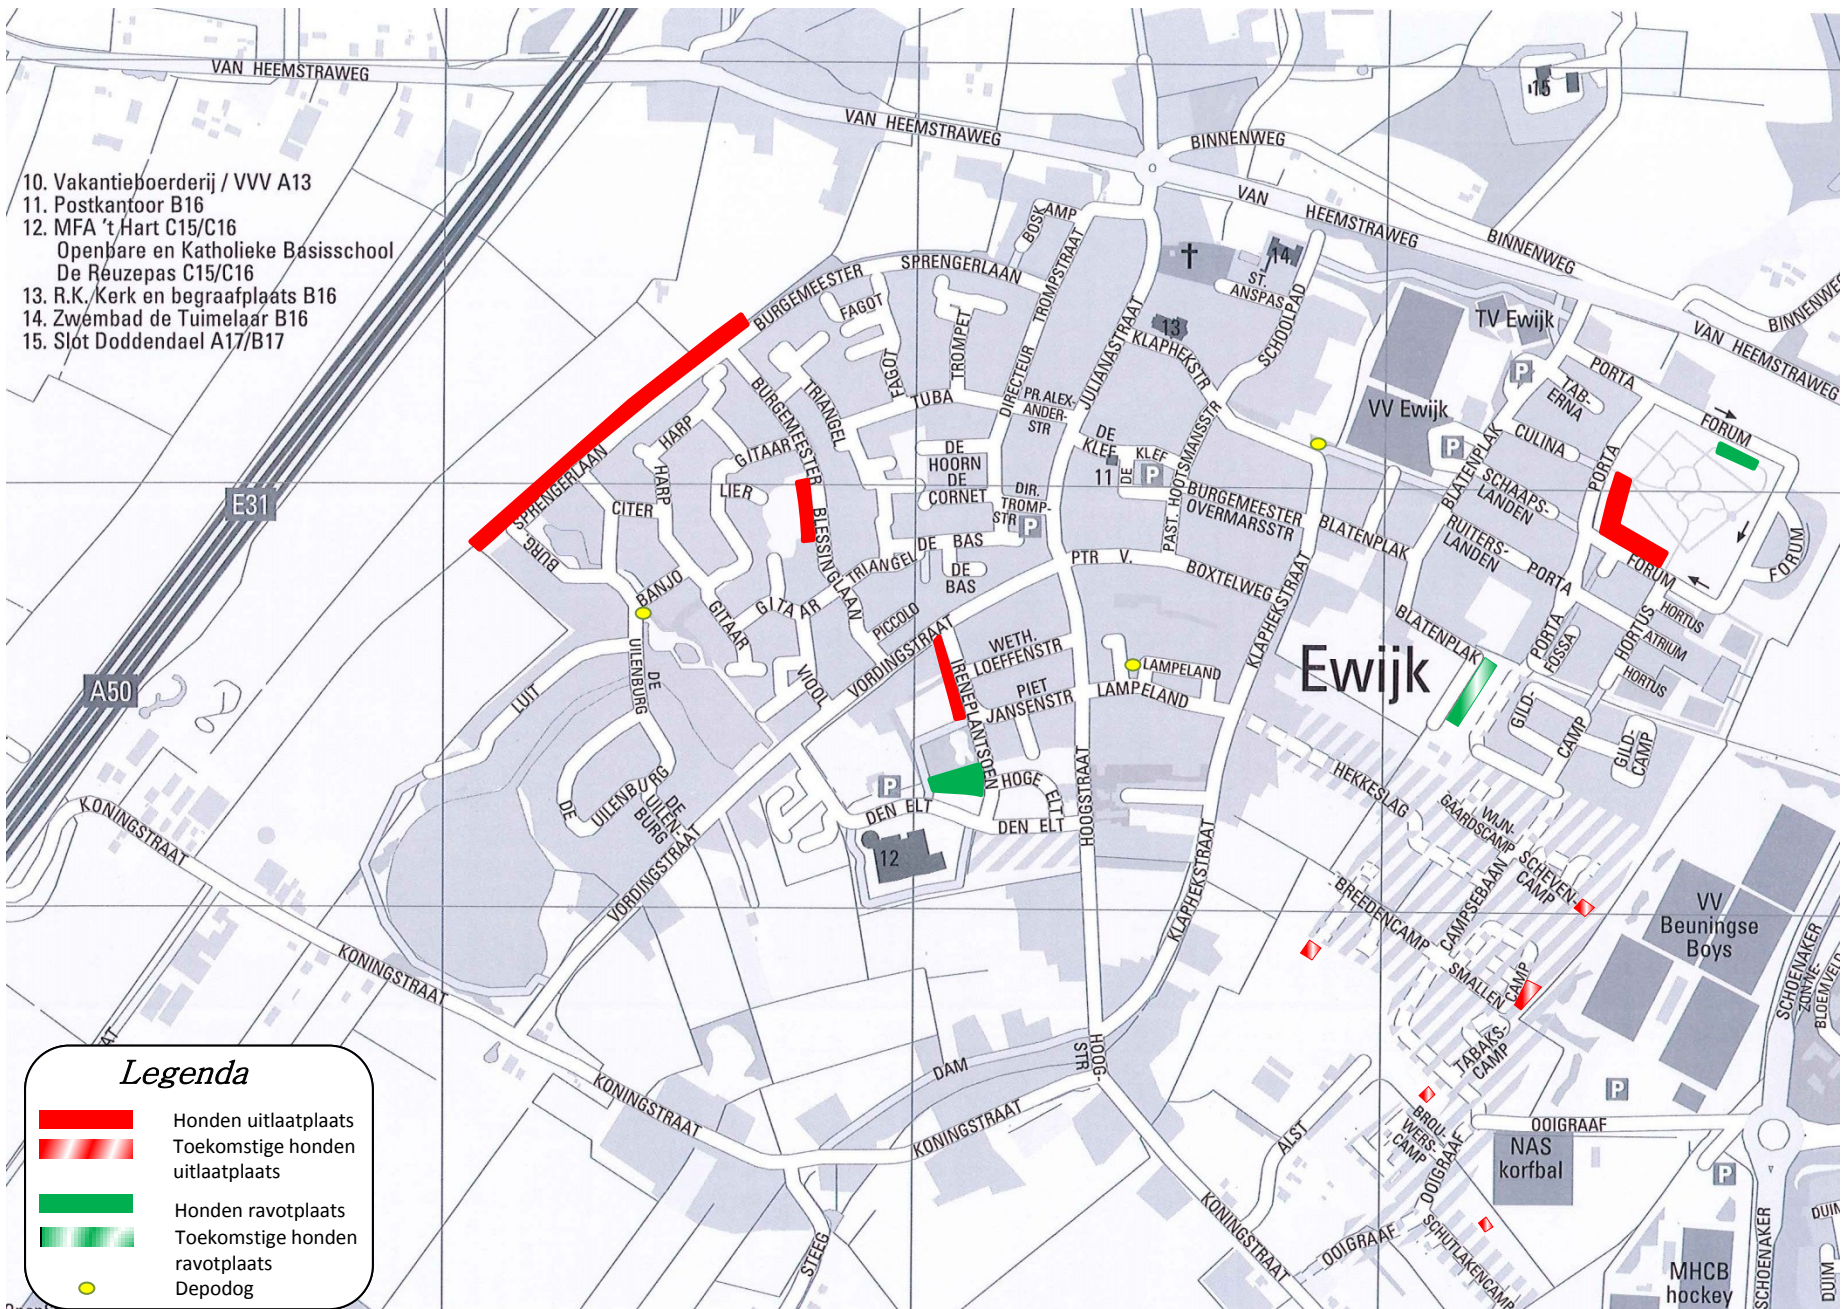

10. Vakantieboerderij / VVV A13
11. Postkantoor B16
12. MFA 't Hart C15/C16  
Openbare en Katholieke Basisschool  
De Reuzepas C15/C16
13. R.K./Kerk en begraafplaats B16
14. Zwembad de Tuimelaar B16
15. Slot Doddendaal A17/B17

**Legenda**

-  Honden uitlaatplaats
-  Toekomstige honden uitlaatplaats
-  Honden ravotplaats
-  Toekomstige honden ravotplaats
-  Depodog