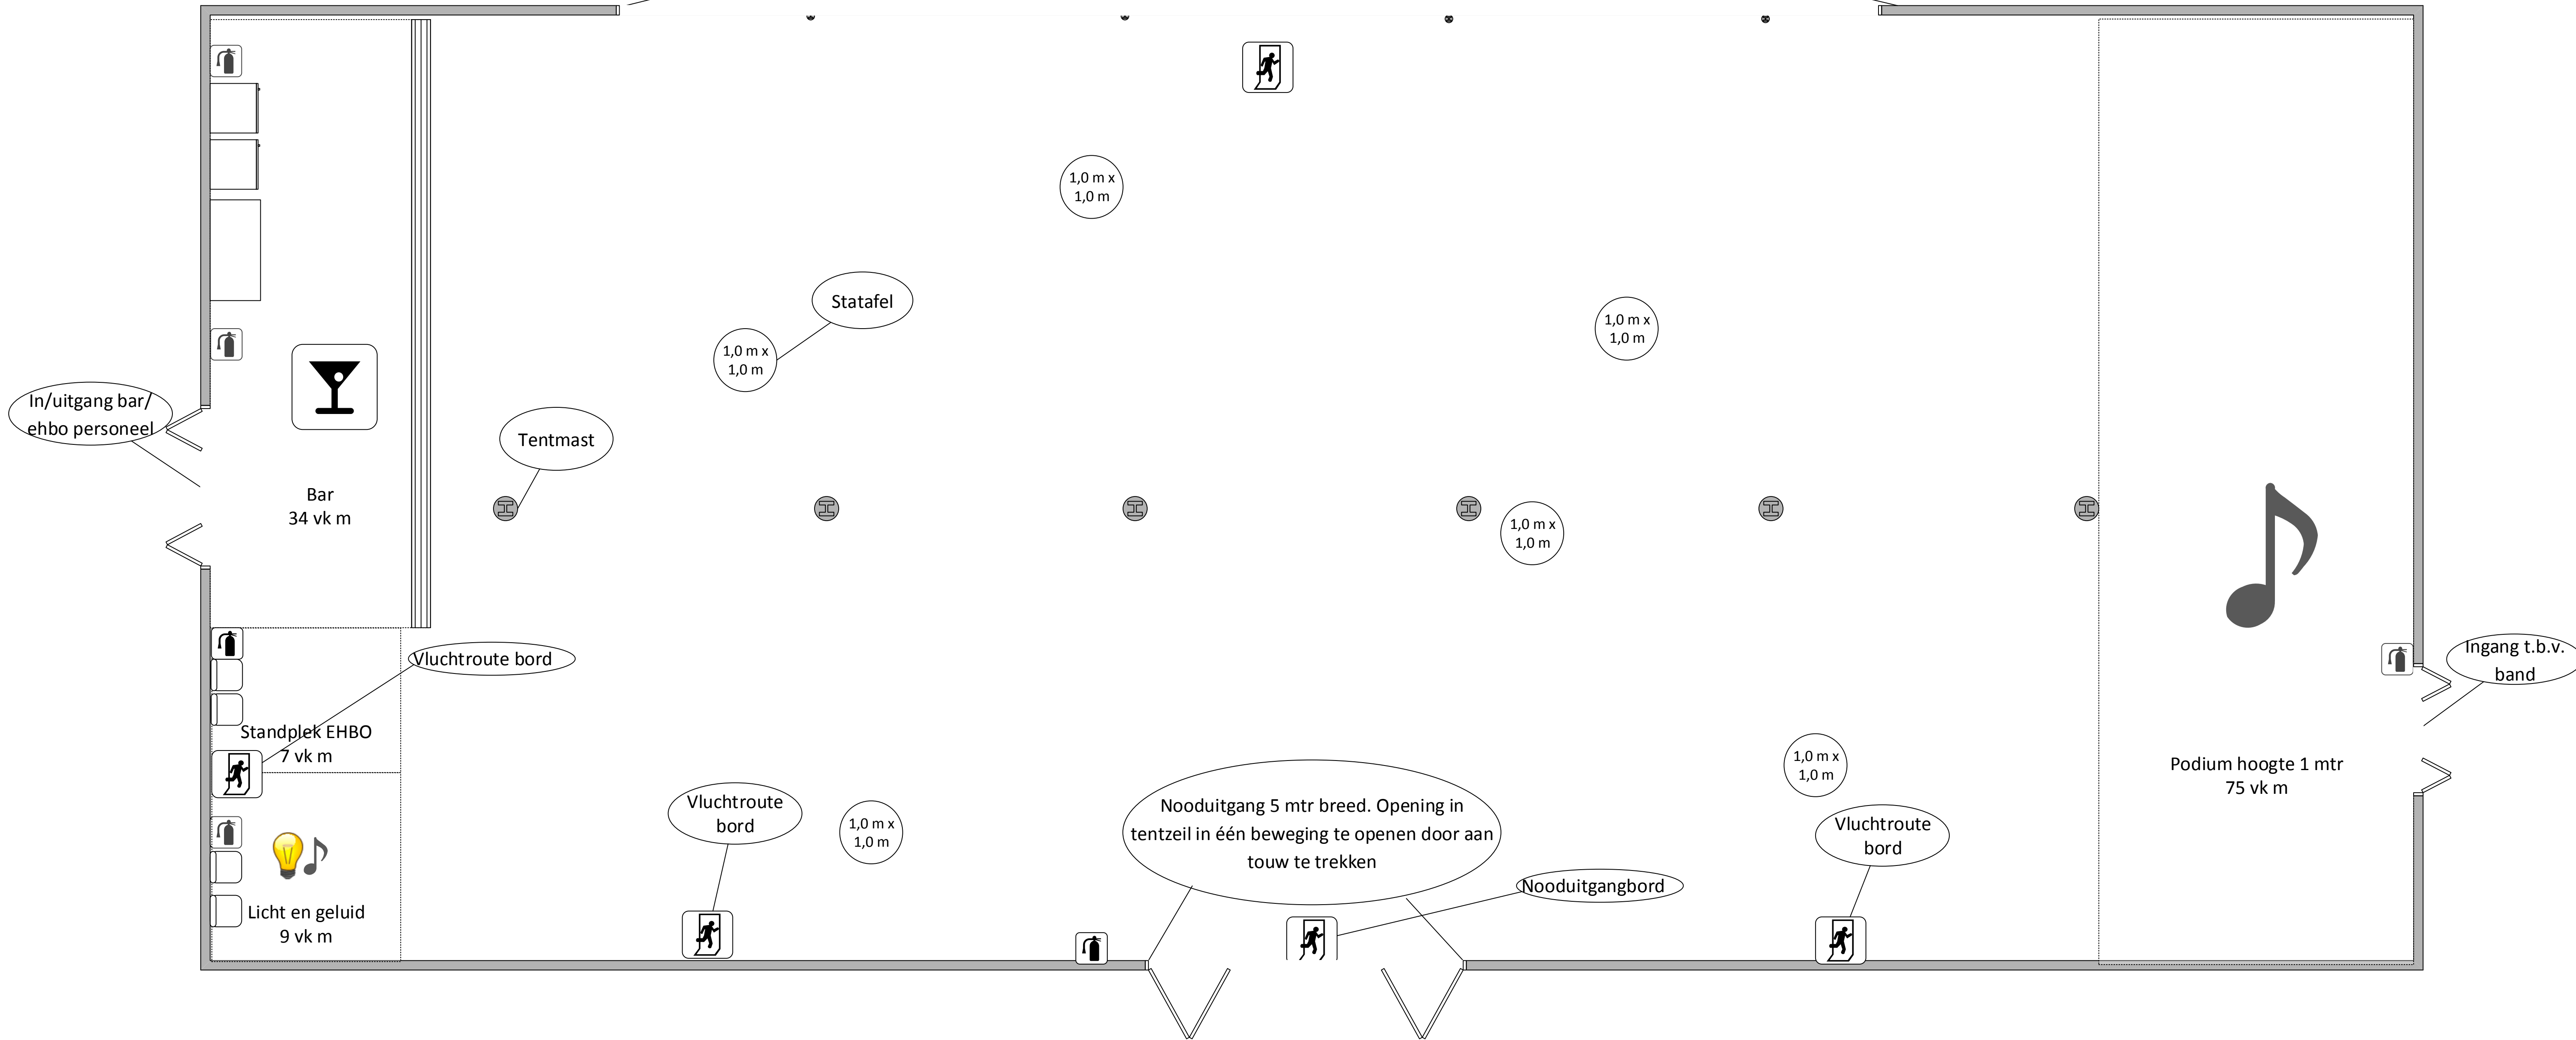

SCHAAL 1:50

Opening van tent over
lengte van 20 meter

In/uitgang bar/
ehbo personeel

Bar
34 vk m

Tentmast

1,0 m x
1,0 m

Statafel

1,0 m x
1,0 m

1,0 m x
1,0 m

1,0 m x
1,0 m

Vluchtroute bord

Standplek EHBO
7 vk m

Licht en geluid
9 vk m

Vluchtroute
bord

1,0 m x
1,0 m

Nooduitgang 5 mtr breed. Opening in
tentzeil in één beweging te openen door aan
touw te trekken

Nooduitgangbord

1,0 m x
1,0 m

Vluchtroute
bord

Podium hoogte 1 mtr
75 vk m

Ingang t.b.v.
band