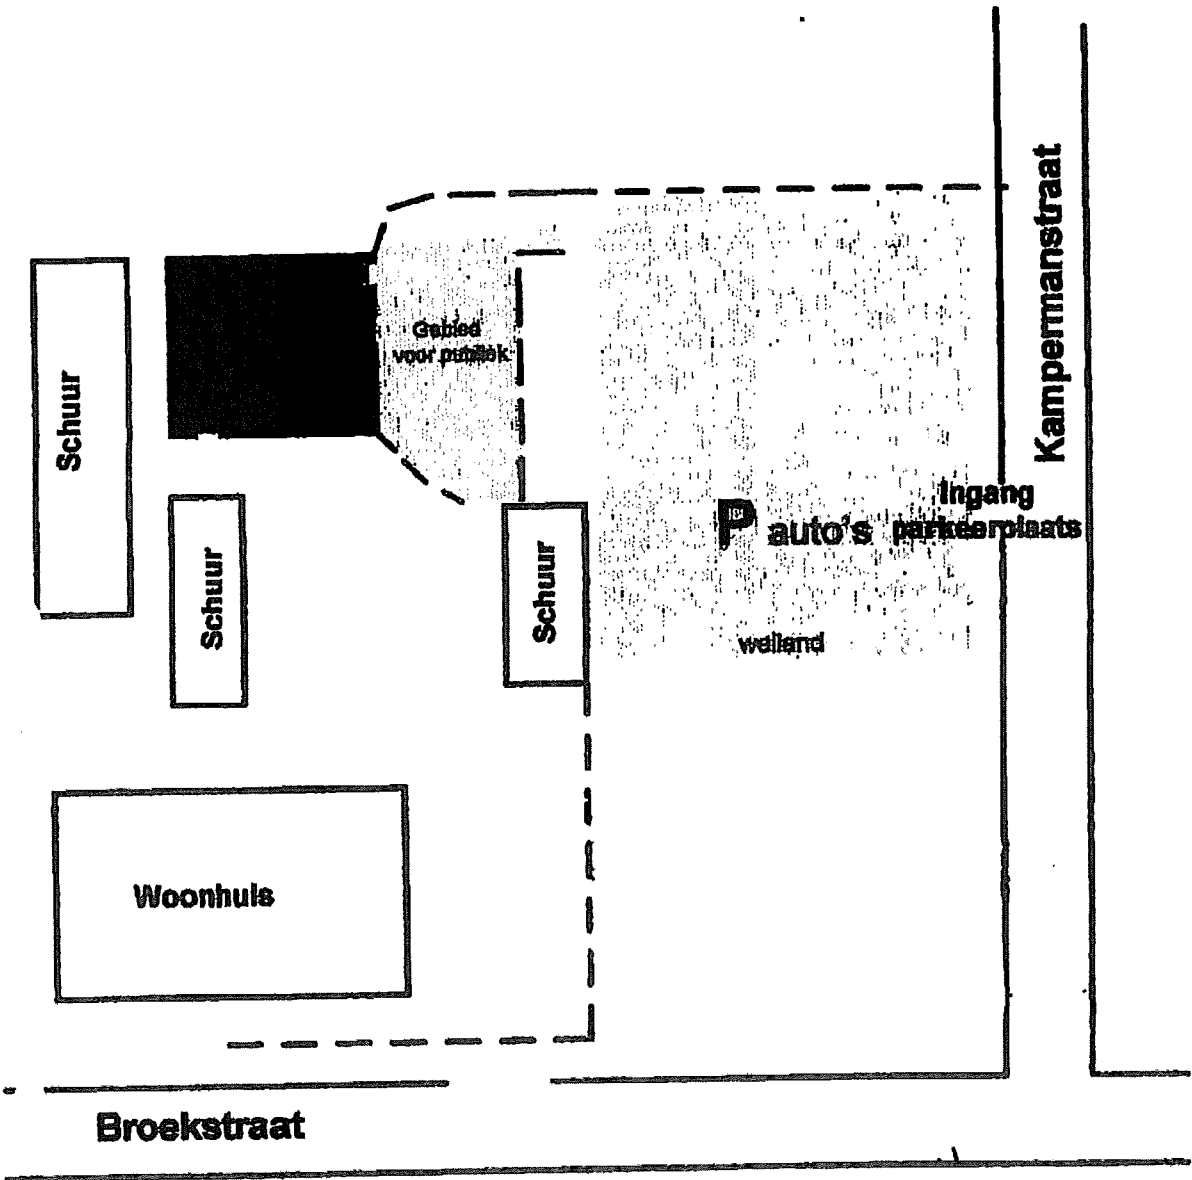

Situatiesamenstelling

Carnaval DGWW
Broekstraat 12
Hummelo

Legend:

- Uitgang
- Nooduitgang
- Handblusser
- bouwhekken

Plattegrond lokale Carnaval 2011, Broekstraat 12, te Hummelo

Toelichting

- * Er zijn geen zitplaatsen aanwezig
- * De nooduitgangen zijn 90 centimeter breed. Boven de nooduitgang verlichte transparantverlichting aangebracht, werkend op een eigen stroomcircuit. De deuren van alle nooduitgangen draaien naar buiten open.
- * Achter de bar, bij het podium en bij de ingang staan brandblussers.