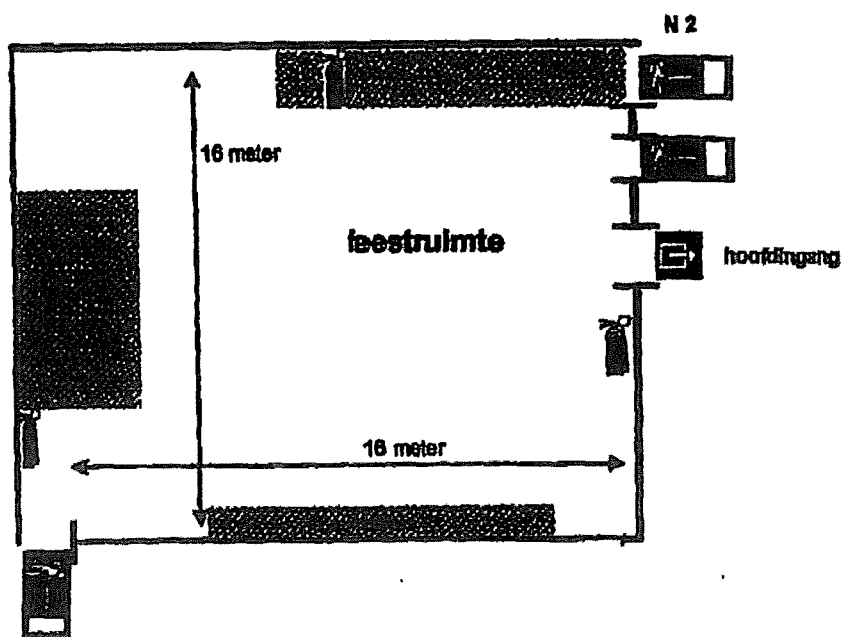

Situatiesamenstelling

Carnaval DGWW
Broekstraat 12
Hummelo

Legend:

- Uitgang
- Nooduitgang
- Handblusser
- bouwhekken

Plattegrond lokale Carnaval 2011, Broekstraat 12, te Hummelo

Toelichting

- * Er zijn geen zitplaatsen aanwezig
- * De nooduitgangen zijn 90 centimeter breed. Boven de nooduitgang verlichte transparantverlichting aangebracht, werkend op een eigen stroomcircuit. De deuren van alle nooduitgangen draaien naar buiten open.
- * Achter de bar, bij het podium en bij de ingang staan brandblussers.