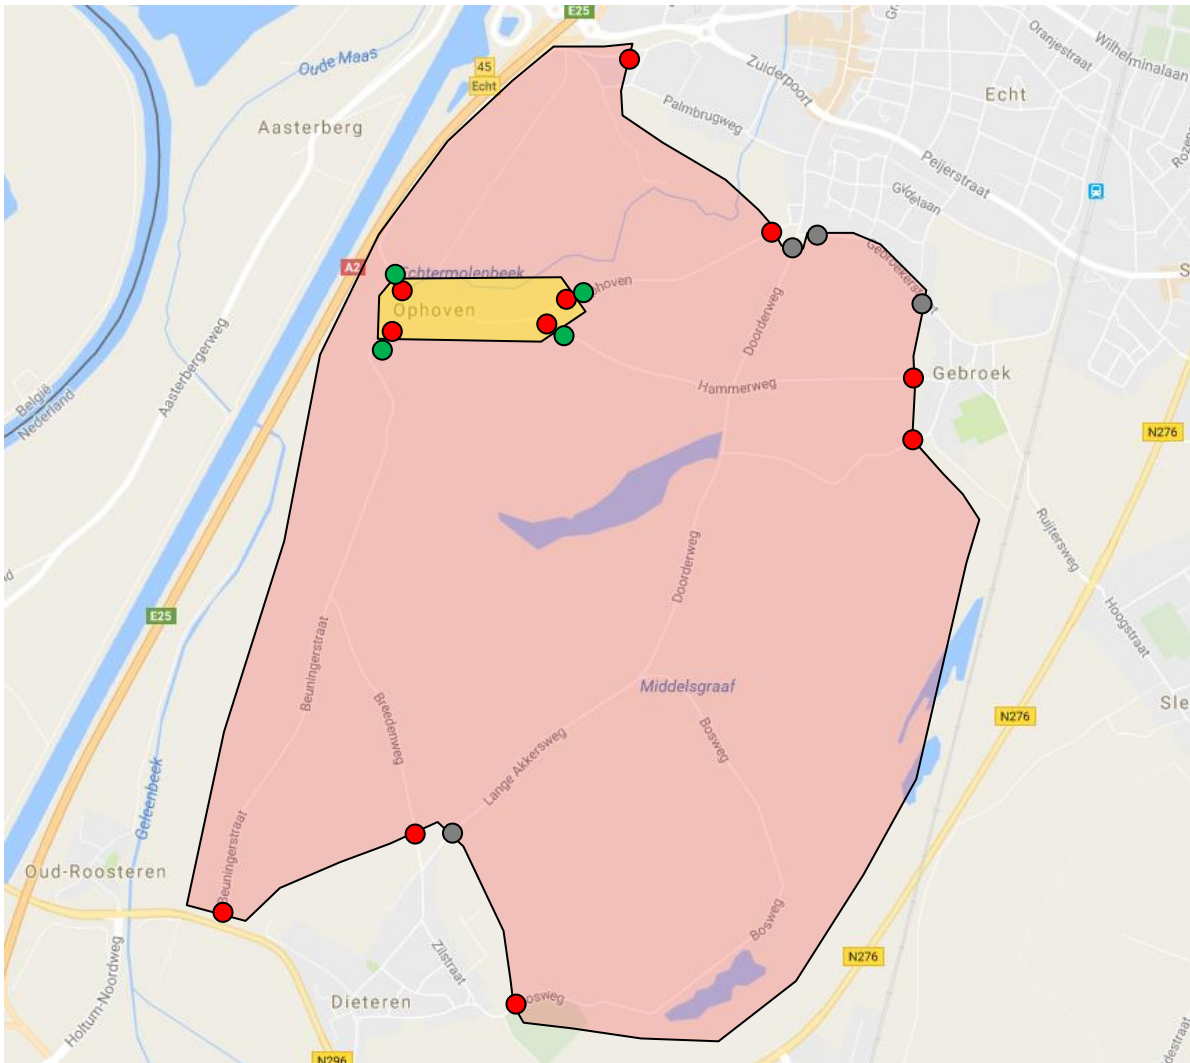

Overzichtstekening 30 km zonerings kern
Ophoven / 60 km zonerings buitengebied
Ophoven, behoort bij besluit d.d. 2017'.

- Gebied 60 km zone**
- Gebied 30 km zone**
- Nieuw aan te brengen komingang 30 km zone**
- Nieuw aan te brengen komingang 60 km zone**
- Bestaande komingang 60 km zone**