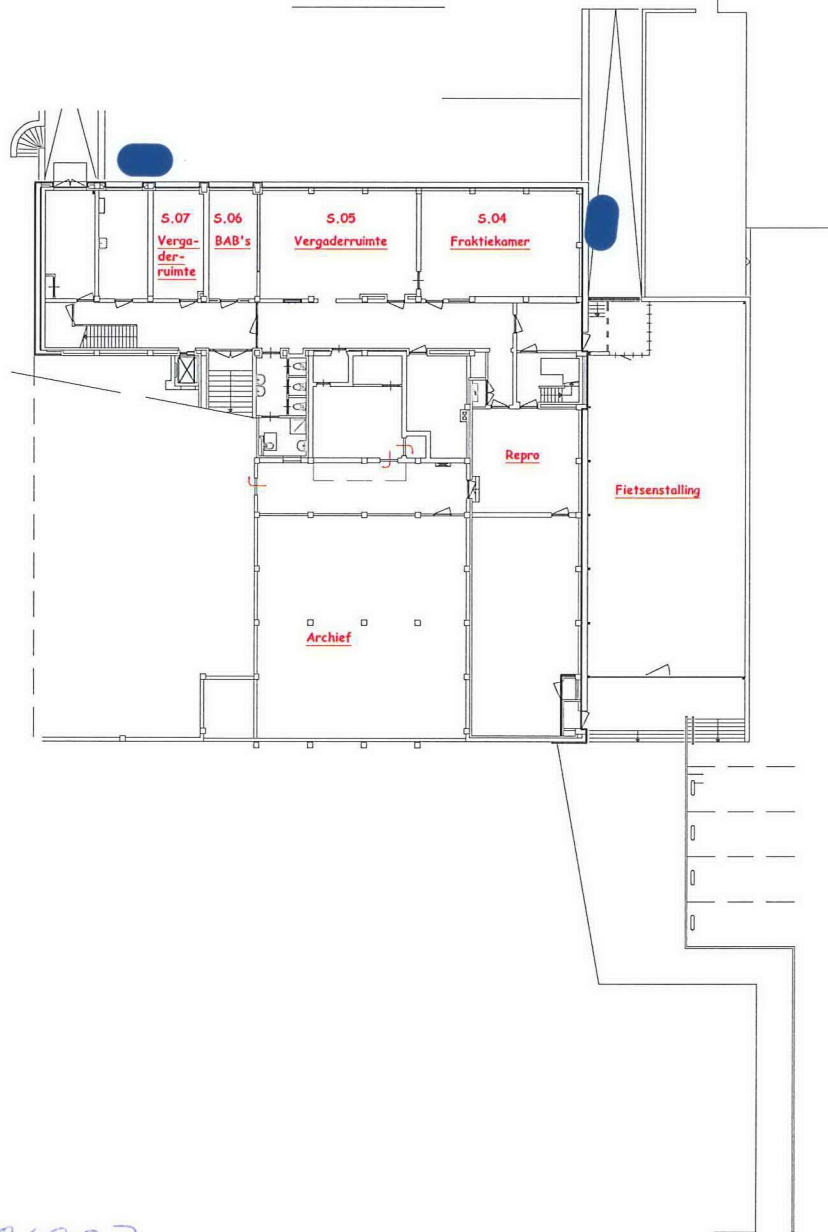

Kelder

Z150000 424 - 15IT. 01057

1 VAN 2

Begane grond:

Z150000424-15IT.01057

2 VAN 2